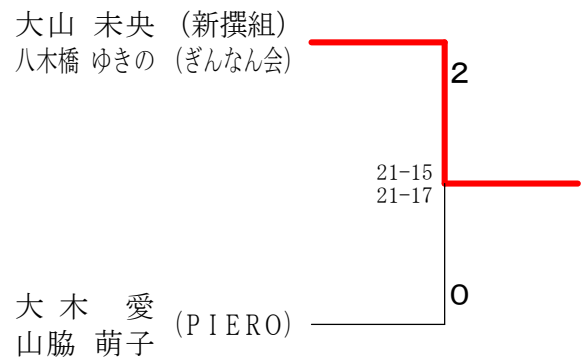

男子ダブルス22

清水 一行 (ウィンザー)	2	21-12 21-12	0
佐々木 諒 (フリーゲル)			
佐藤 康人 (Reason) 瀧澤 直斗 (FLYING PENGUINS)	0		

男子ダブルス24

加藤 文教 (三菱重工 相模原)	0	21-17 21-19	2
一瀬 雄太 (いすゞ自動車)			
味噌山 剛 山川 剛史 (Seagulls)	2		

男子ダブルス26

高橋 正之 (PIERO)	2	21-14 19-21 21-15	1
笹谷 章太			
鈴木 智大 中村 峻 (キヤノン)	1		

女子ダブルス 1

女子ダブルス 2

女子ダブルス 3

女子ダブルス 4

女子ダブルス 5

女子ダブルス 6