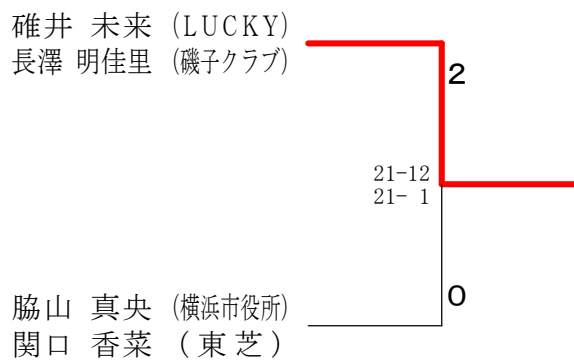

男子ダブルス16

柏原 光彰 (PIERO)	2	21-5 21-9	0
平澤 雄太			
丸山 航輝 山田 新 (KSBC)	0		

男子ダブルス18

内野 紀之 (NEXT)	2	21-18 21-12	0
齋藤 皓一 (大野会)			
吉田 浩紀 具志堅 興祐 (SMASHCLUB)	0		

男子ダブルス20

小鍛治 建介 (EAST)	2	21-9 21-12	0
齋藤 宰			
吉野 一輝 (JVCケンウッド) 二階堂 翔一 (JFE京浜)	0		

男子ダブルス22

清水 一行 (ウィンザー)	2	21-12 21-12	0
佐々木 諒 (フリーゲル)			
佐藤 康人 (Reason) 瀧澤 直斗 (FLYING PENGUINS)	0		

男子ダブルス24

加藤 文教 (三菱重工 相模原)	0	21-17 21-19	2
一瀬 雄太 (いすゞ自動車)			
味噌山 剛 山川 剛史 (Seagulls)	2		

男子ダブルス26

高橋 正之 (PIERO)	2	21-14 19-21 21-15	1
笹谷 章太			
鈴木 智大 中村 峻 (キヤノン)	1		

女子ダブルス 1

女子ダブルス 2

女子ダブルス 3

女子ダブルス 4

女子ダブルス 5

女子ダブルス 6