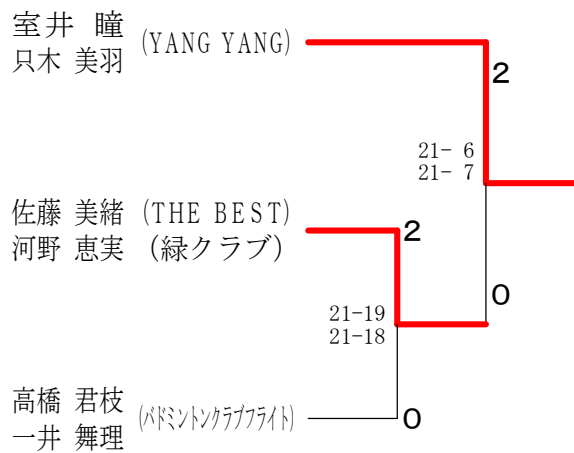

男子ダブルス16

柏原 光彰 (PIERO)	2	21-5 21-9	0
平澤 雄太			
丸山 航輝 山田 新 (KSBC)	0		

男子ダブルス18

内野 紀之 (NEXT)	2	21-18 21-12	0
齋藤 皓一 (大野会)			
吉田 浩紀 具志堅 興祐 (SMASHCLUB)	0		

男子ダブルス20

小鍛治 建介 (EAST)	2	21-9 21-12	0
齋藤 宰			
吉野 一輝 (JVCケンウッド) 二階堂 翔一 (JFE京浜)	0		

男子ダブルス22

清水 一行 (ウィンザー)	2	21-12 21-12	0
佐々木 諒 (フリーゲル)			
佐藤 康人 (Reason) 瀧澤 直斗 (FLYING PENGUINS)	0		

男子ダブルス24

加藤 文教 (三菱重工 相模原)	0	21-17 21-19	2
一瀬 雄太 (いすゞ自動車)			
味噌山 剛 山川 剛史 (Seagulls)	2		

男子ダブルス26

高橋 正之 (PIERO)	2	21-14 19-21 21-15	1
笹谷 章太			
鈴木 智大 中村 峻 (キヤノン)	1		

女子ダブルス 1

女子ダブルス 2

女子ダブルス 3

女子ダブルス 4

女子ダブルス 5

女子ダブルス 6