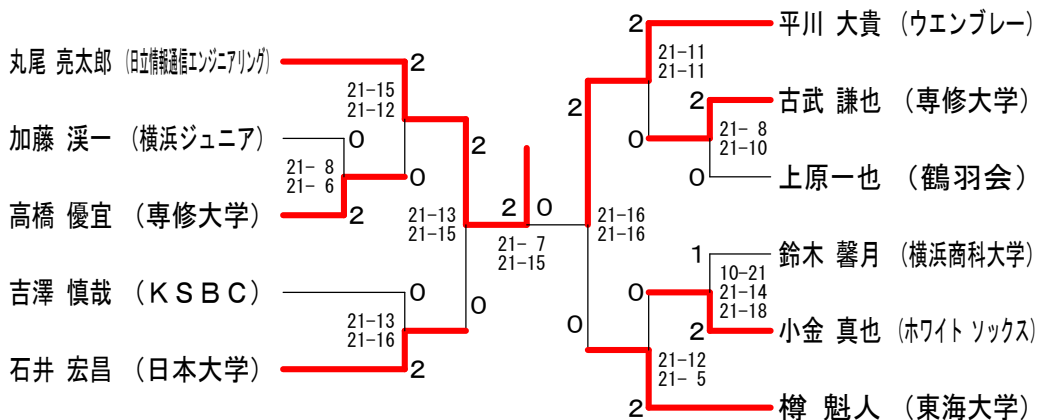

男子シングルス

女子シングルス	和田	高野	小沼	勝敗	順位
和田 毬代 (慶應義塾大学)		○ 21-9 21-14	○ 21-19 21-12	M 2-0 G 4-0 P 84-54	1
高野 静香 (横浜市役所)	× 9-21 14-21		× 17-21 14-21	M 0-2 G 0-4 P 54-84	3
小沼 みなみ (慶應義塾大学)	× 19-21 12-21	○ 21-17 21-14		M 1-1 G 2-2 P 73-73	2

男子ダブルス

女子ダブルス