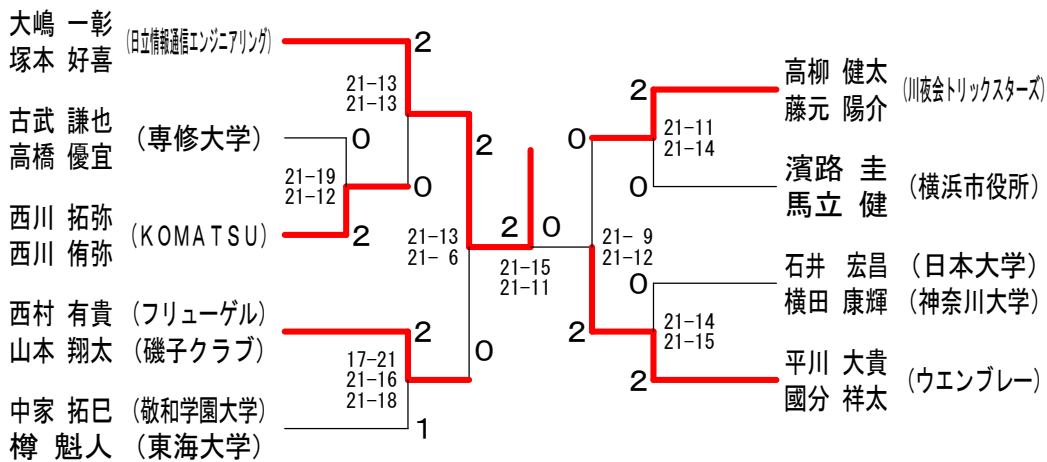

男子シングルス

女子シングルス	和田	高野	小沼	勝敗	順位
和田 毬代 (慶應義塾大学)		○ 21-9 21-14	○ 21-19 21-12	M 2-0 G 4-0 P 84-54	1
高野 静香 (横浜市役所)	× 9-21 14-21		× 17-21 14-21	M 0-2 G 0-4 P 54-84	3
小沼 みなみ (慶應義塾大学)	× 19-21 12-21	○ 21-17 21-14		M 1-1 G 2-2 P 73-73	2

男子ダブルス

女子ダブルス