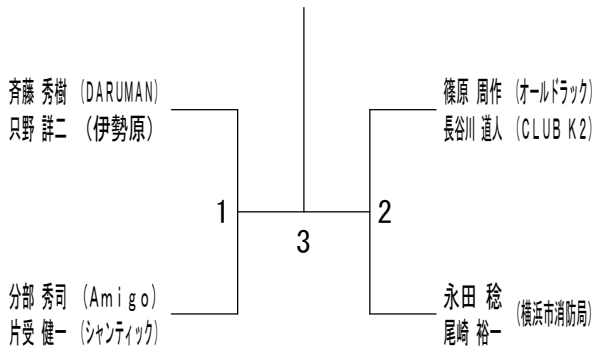

55歳以上男子ダブルス2