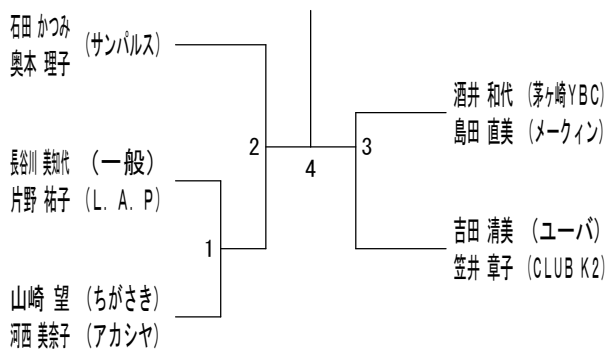

45歳以上女子ダブルス5