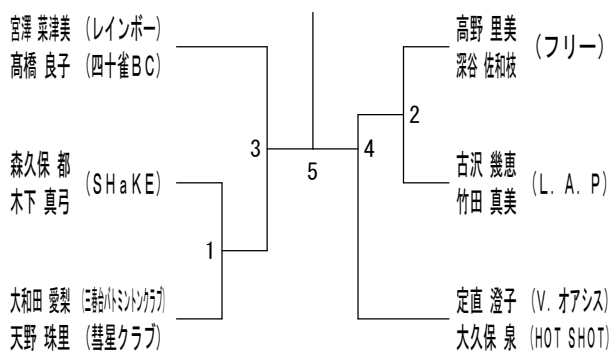

35歳以上女子ダブルス