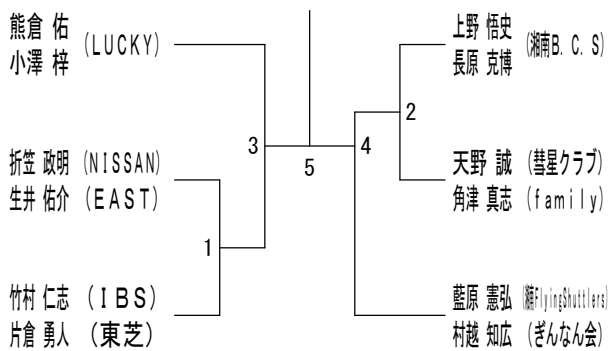

30歳以上男子ダブルス3