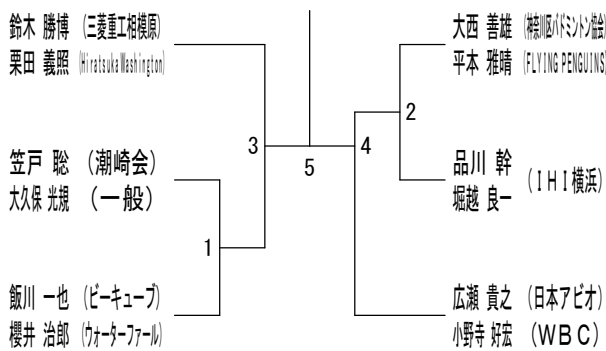

45歳以上男子ダブルス1