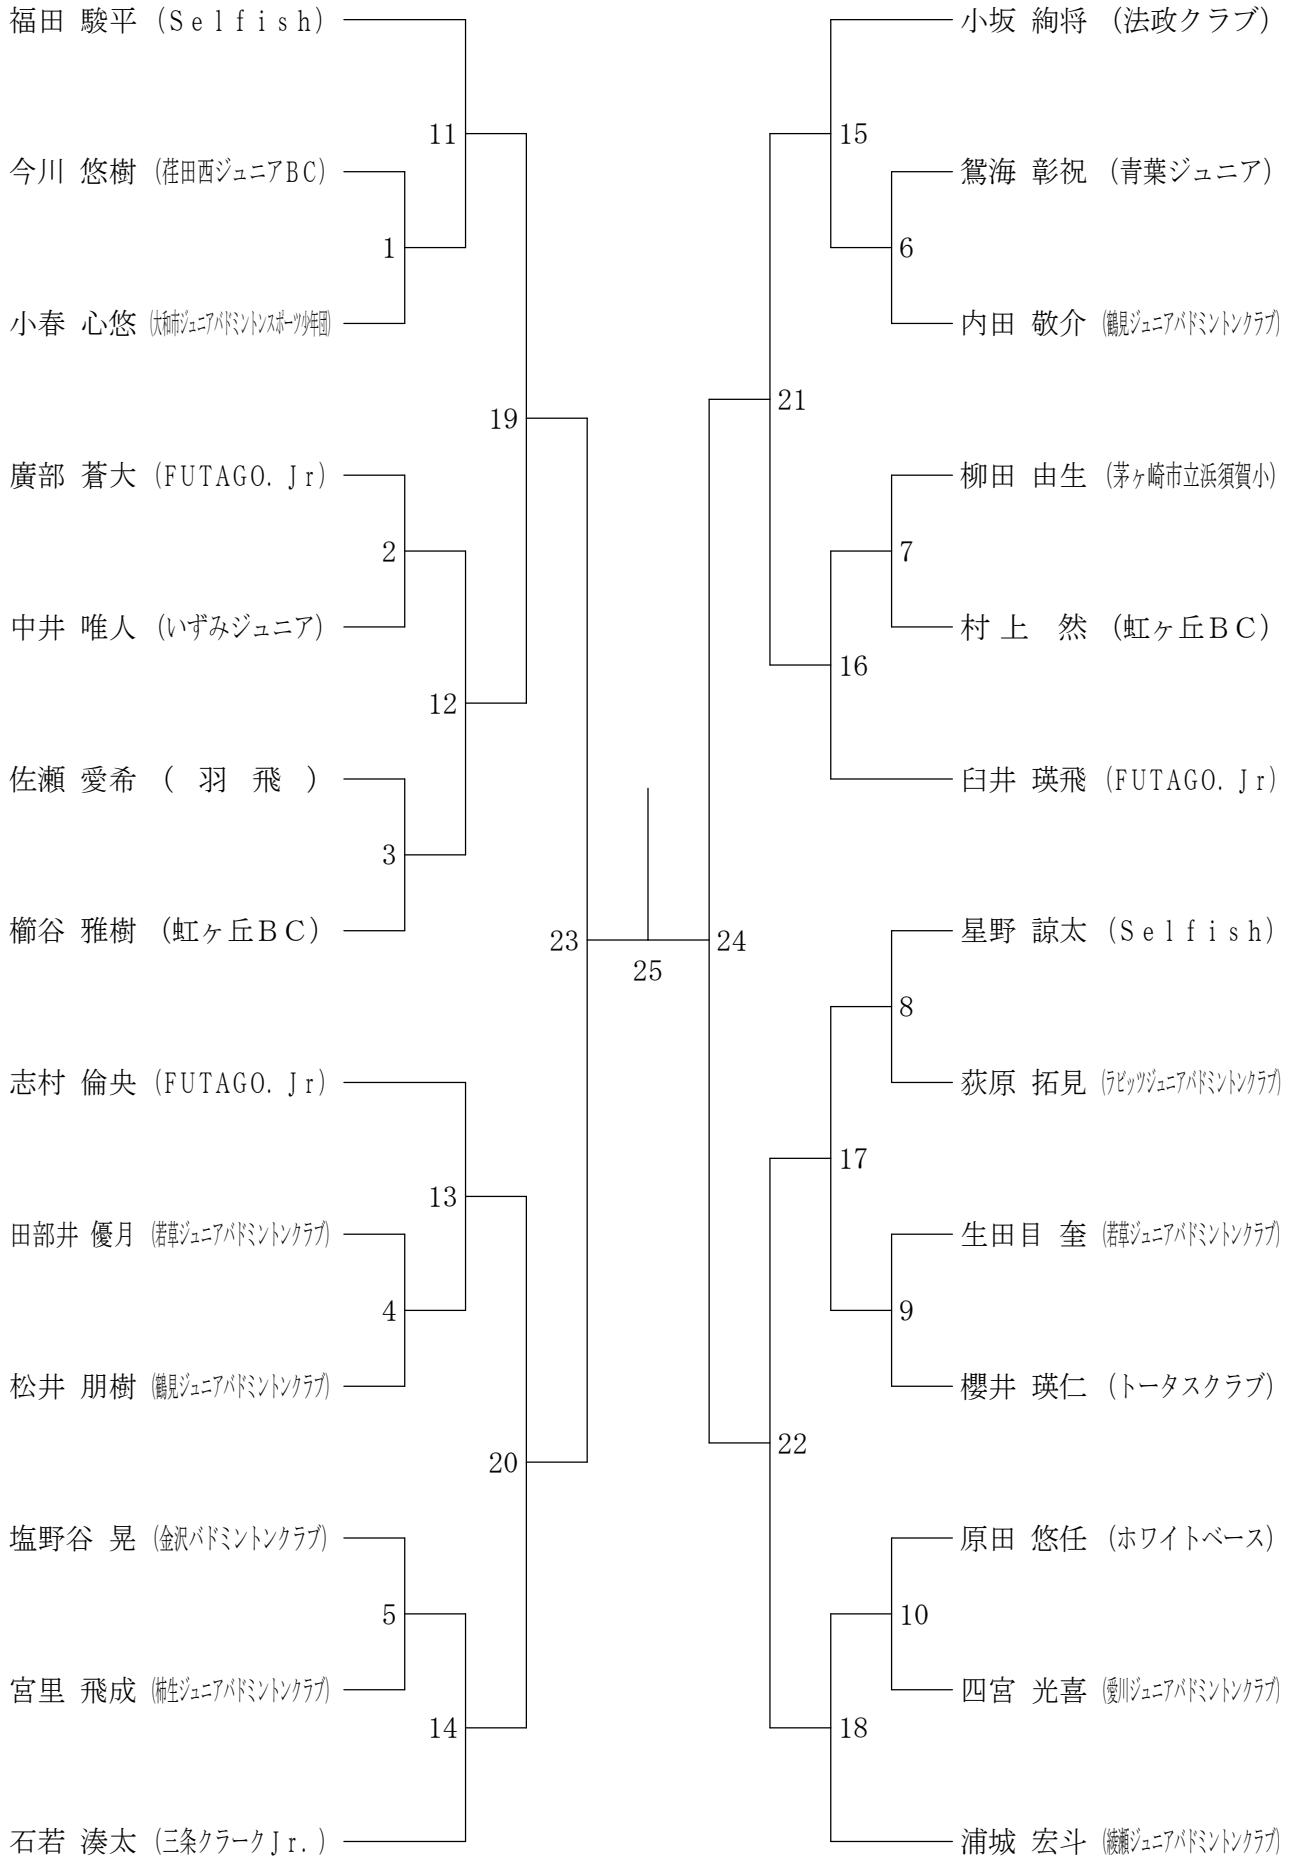

平成30年度第28回会長杯小学生大会

平成30年11月10日 ひらつかサン・ライフアリーナ

男子シングルス4年