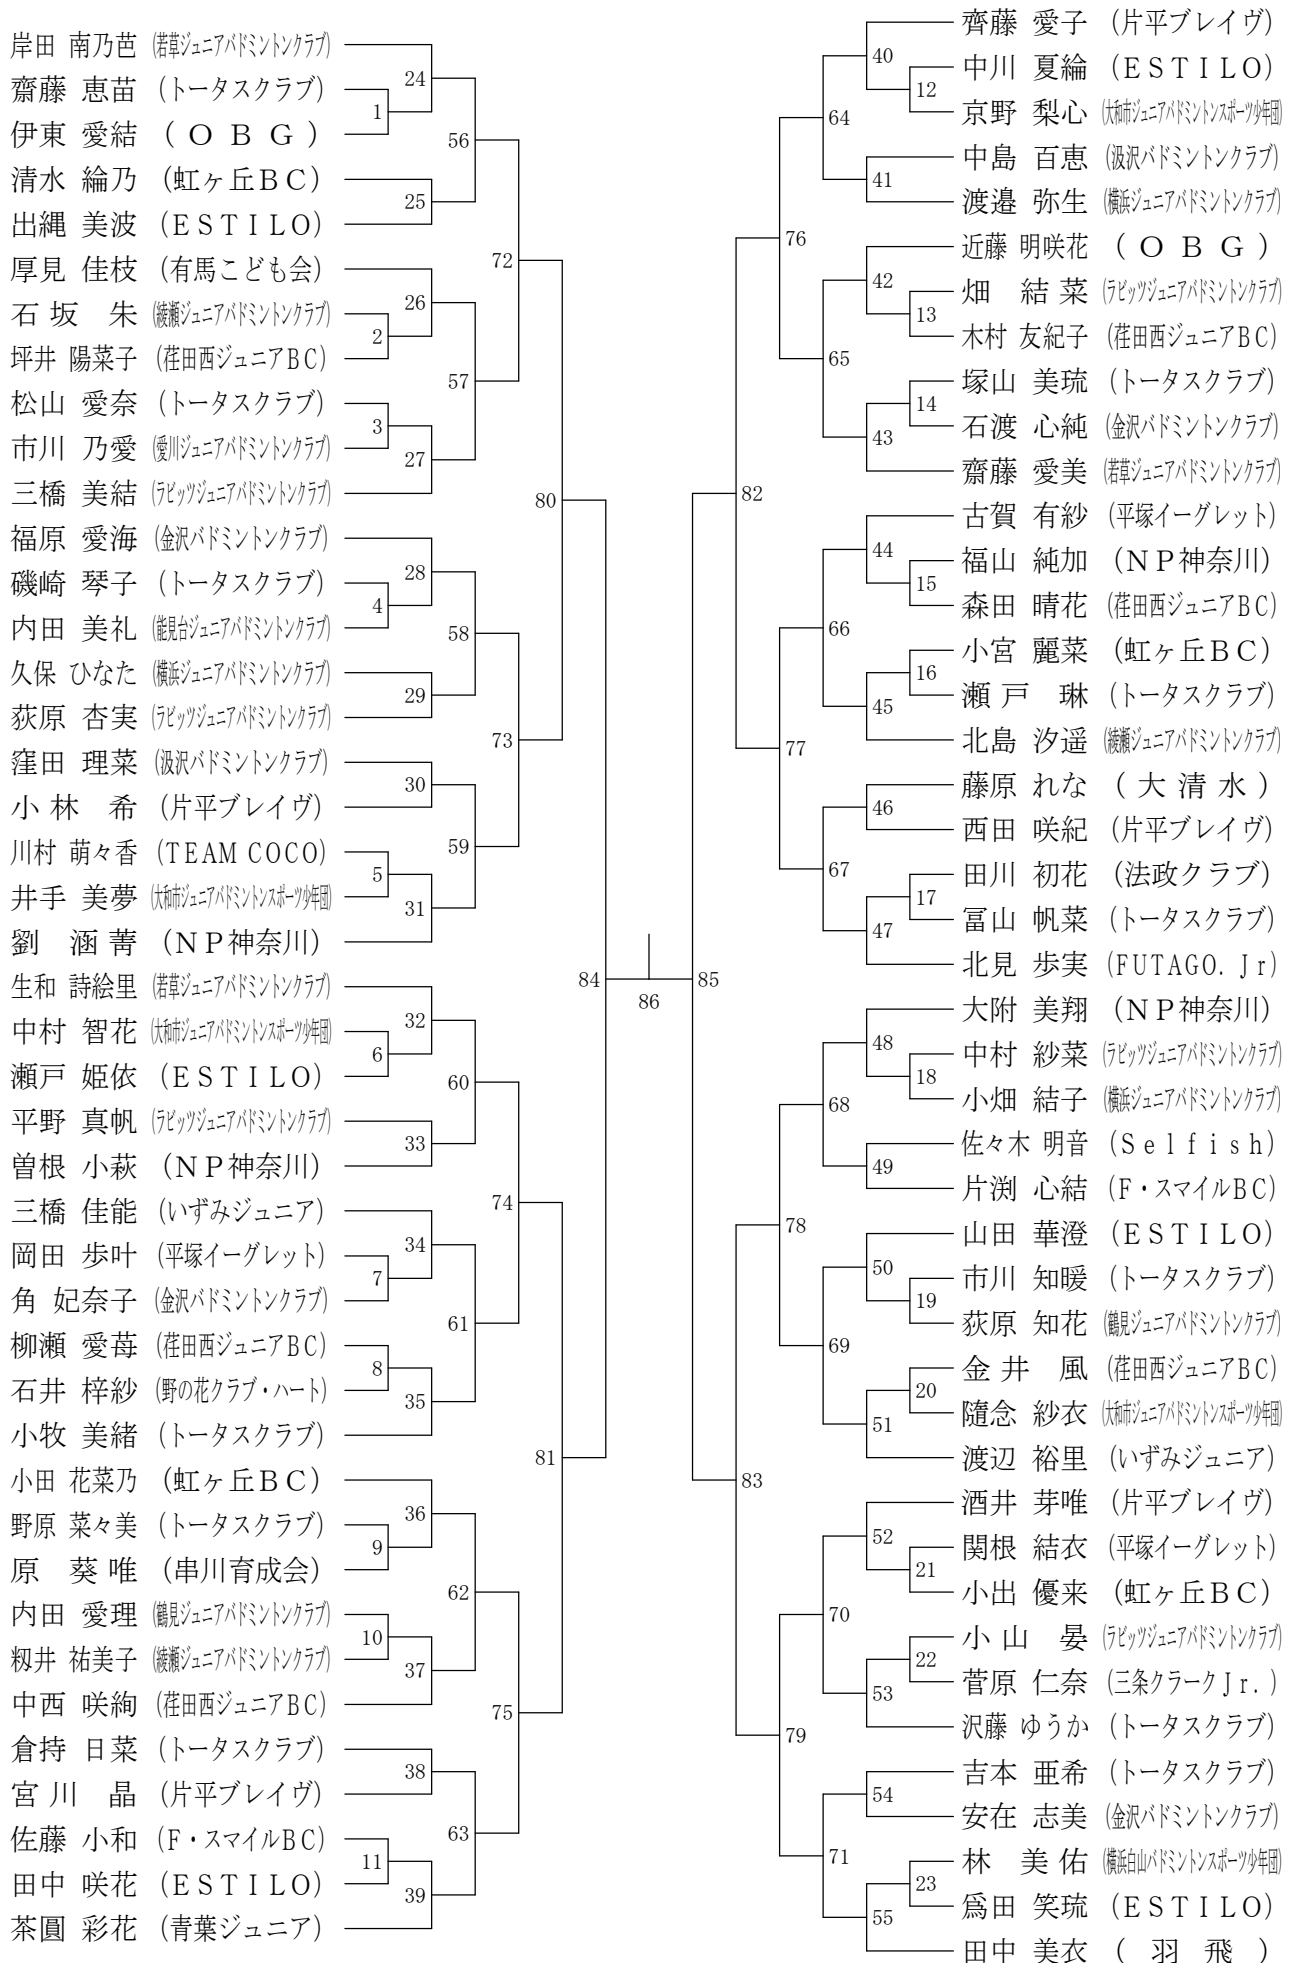

参加選手・チームの方へ

◎出場する学年の試合番号を覚えておいてください。

①自分の学年と試合番号が放送されたら、選手待機所に行きます。

※組合せ表の上段の選手は、得点係を連れて一緒に来てください。

②係の指示にしたがって、学年と試合番号順に椅子に座ります。

③試合になったら主審が迎えに来て、試合コートに連れて行きます。

④試合が終わったら、そのコートで線審をします。(本部から代わりの方が来る場合もあります。)

男子シングルス4年

平成30年度第28回会長杯小学生大会

平成30年11月10日 ひらつかサン・ライフアリーナ

男子シングルス3年

平成30年度第28回会長杯小学生大会

平成30年11月10日 ひらつかサン・ライフアリーナ

男子シングルス2年以下

女子シングルス6年