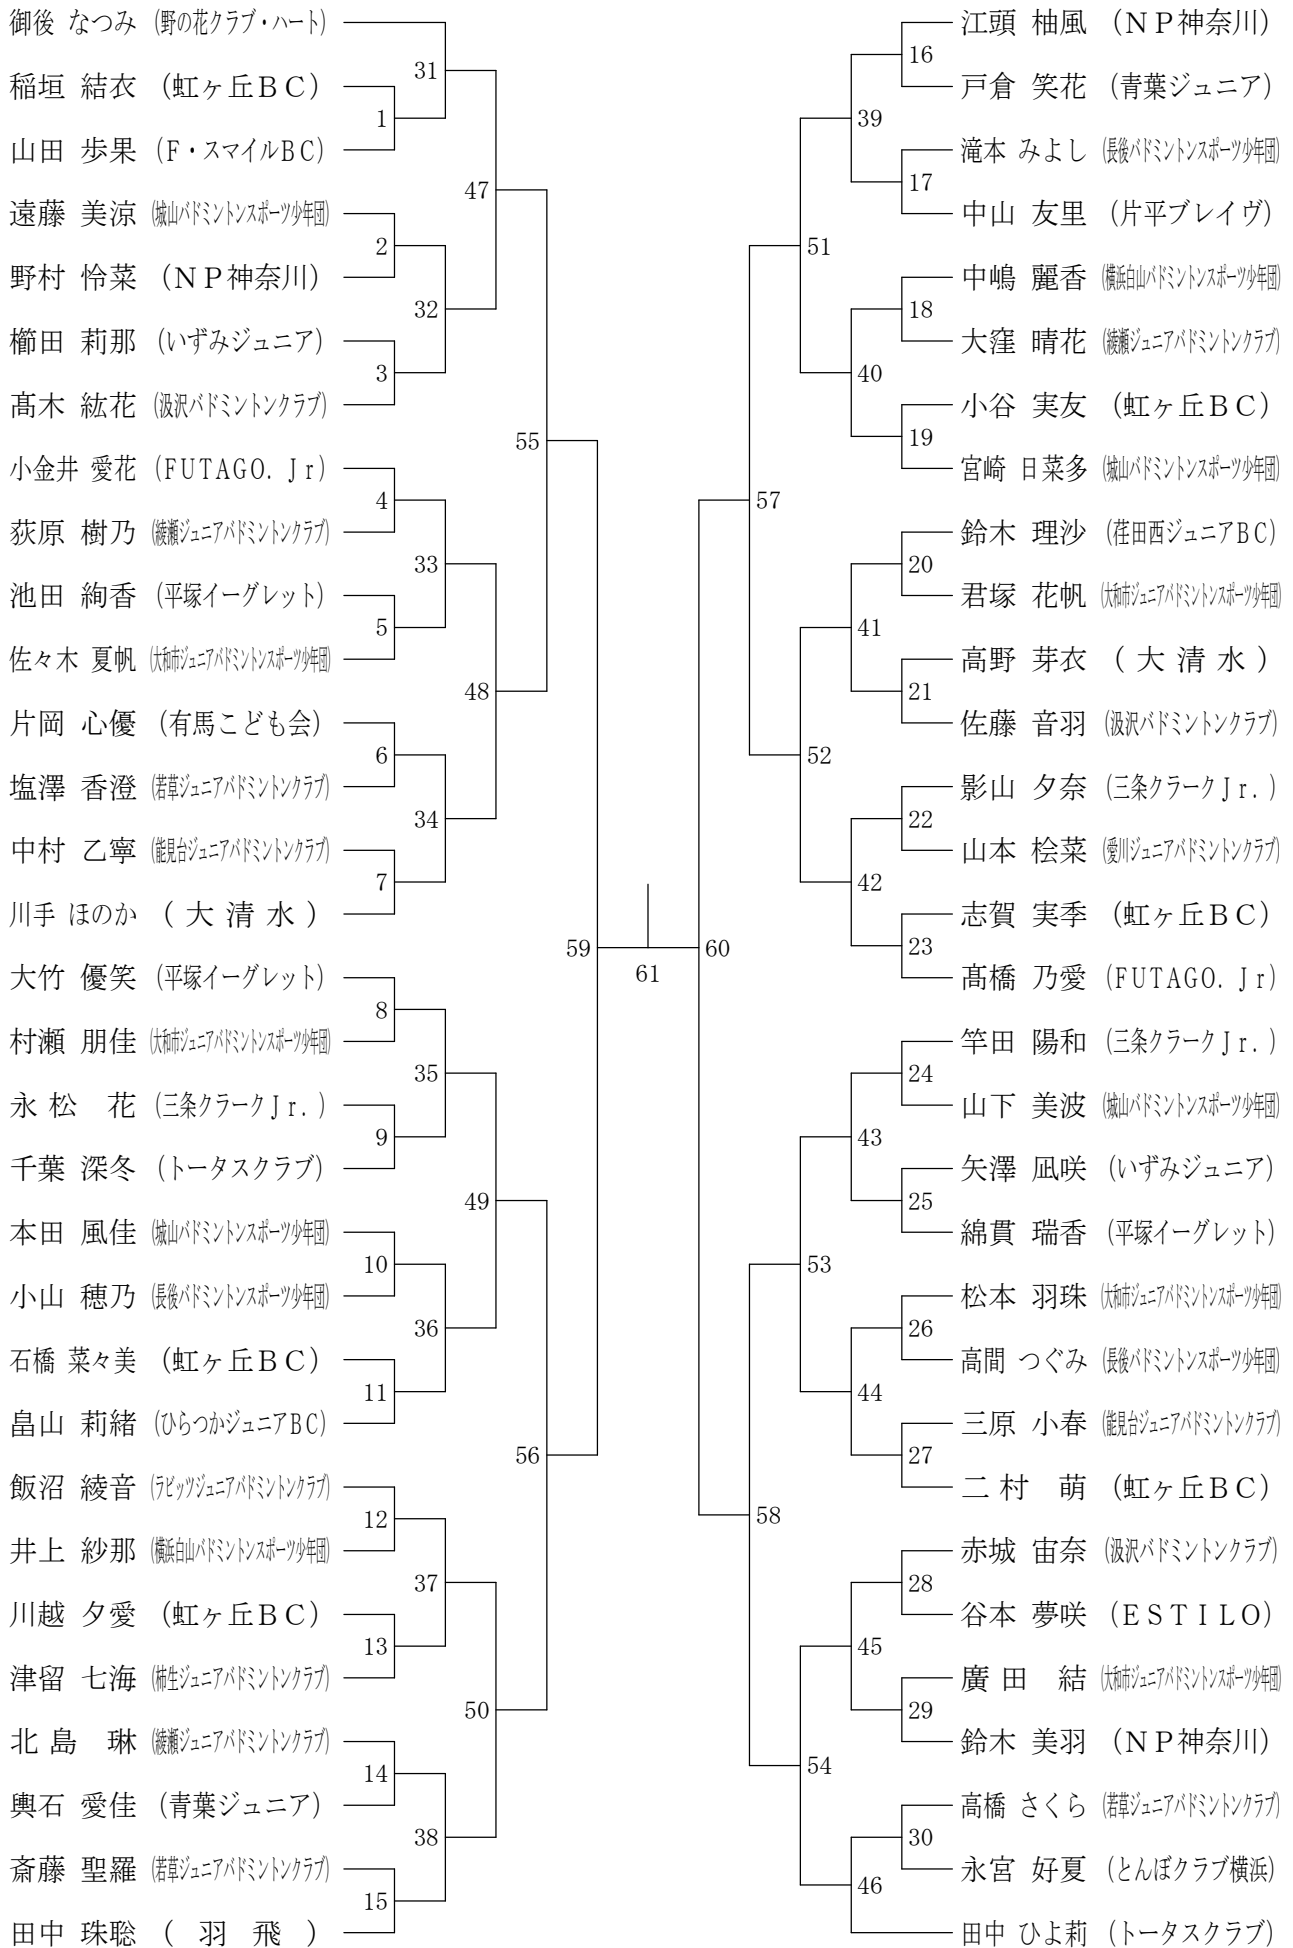

平成30年度第28回会長杯小学生大会

平成30年11月10日 ひらつかサン・ライフアリーナ

女子シングルス5年