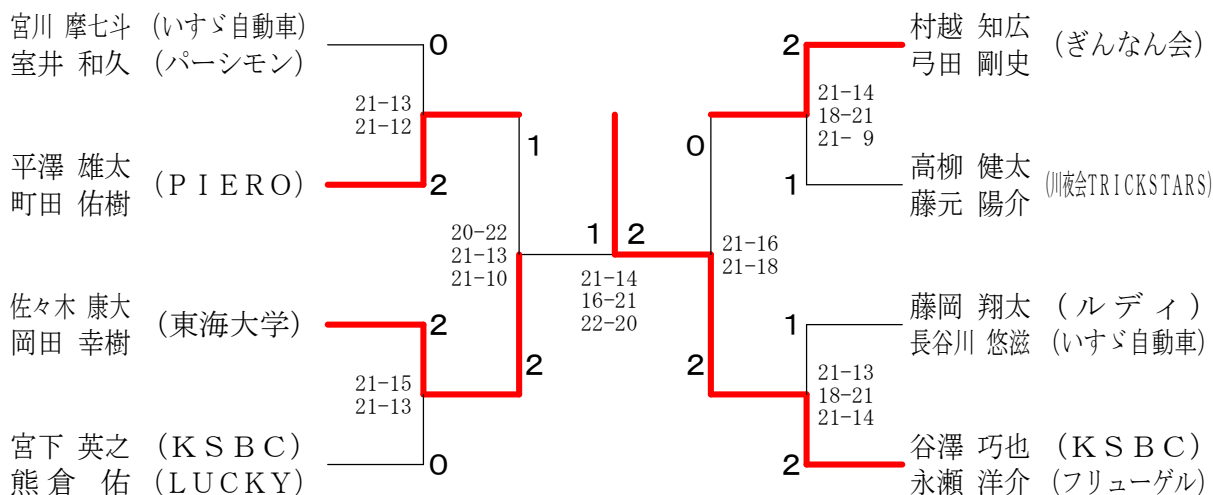

男子ダブルス Eブロック	村越 弓	越田 柏	笹谷 原	渡辺 二階	瀧澤 片	勝敗	順位
村越 知広 (ぎんなん会)	/	○	○	○	M 3-0 G 6-1 P 145-73	1	
弓田 剛史		19-21 21-14 21-14	21-14 21-10	-X			
笹谷 章太 (PIERO)	×	/	○	○	M 2-1 G 5-2 P 133-83	2	
柏原 光彰	21-19 14-21 14-21		21-11 21-11	-X			
渡辺 智之 (社会人(若草クラブ))	×	×	/	○	M 1-2 G 2-4 P 88-84	3	
二階堂 翔一 (JFE京浜)	14-21 10-21	11-21 11-21		-X			
瀧澤 直斗 (FLYING PENGUINS)	×	×	×	/	M 0-3 G 0-6 P 0-126	X	
片倉 諒一	X-	X-	X-				

男子ダブルス Fブロック	能戸 中	戸山 藤	高柳 元	三ヶ島 樹	横山 本	勝敗	順位
能戸 孔太郎 (東海大学)	/	×	○	○	M 2-1 G 4-3 P 134-123	2	
中山 颯人		12-21 18-21	23-21 21-21	21-12 18-21 21-11			
高柳 健太 (川夜会TRICKSTARS)	○	/	○	○	M 3-0 G 6-0 P 127-103	1	
藤元 陽介	21-12 21-18		22-20 21-19	21-17 21-17			
三ヶ島 卓矢 (WBC)	×	×	/	×	M 0-3 G 0-6 P 96-129	4	
樹本 健太	16-21 21-23	20-22 19-21		11-21 9-21			
横山 雅樹 (四ヶ倉バドミントンクラブ)	×	×	○	/	M 1-2 G 3-4 P 120-122	3	
根岸 健直	12-21 21-18 11-21	17-21 17-21	21-11 21-9				

男子ダブルス Gブロック	大野 瀧	野澤 澤	藤岡 長	岡谷 川	高橋 鈴	橋本 古	小鍛治 川	勝敗	順位
大野 露 (SMASH CLUB)	/	×	○	○	M 2-1 G 4-2 P 122-100	2			
瀧澤 駿		16-21 18-21	21-10 21-11	25-23 21-14					
藤岡 翔太 (ルディ)	○	/	○	○	M 3-0 G 6-0 P 126-78	1			
長谷川 悠滋 (いすゞ自動車)	21-16 21-18		21-11 21-10	21-11 21-12					
高橋 正之 (PIERO)	×	×	/	×	M 0-3 G 0-6 P 70-126	4			
鈴木 誉和 (mitsuzawa, BC)	10-21 11-21	11-21 10-21		16-21 12-21					
小鍛治 建介 (EAST)	×	×	/	○	M 1-2 G 2-4 P 102-116	3			
古川 雄人 (フリー)	23-25 14-21	11-21 12-21		21-16 21-12					

男子ダブルス Hブロック	谷澤 永	澤瀬 瀬	北島 村	郷村 村	松野 野	勝敗	順位
谷澤 巧也 (KSBC)	/	○	○	○	M 2-0 G 4-0 P 84-69	1	
永瀬 洋介 (フリューゲル)		21-17 21-15	21-18 21-19	21-18 21-19			
北郷 慶秋 (オールドラック)	×	/	×	×	M 0-2 G 0-4 P 58-84	3	
島村 瞬 (平塚ワシントン)	17-21 15-21		11-21 15-21	11-21 15-21			
松野 友貴 (Seagulls)	×	○	/	○	M 1-1 G 2-2 P 79-68	2	
斉藤 直希	18-21 19-21	21-11 21-15		21-11 21-9			

男子ダブルス 決勝トーナメント