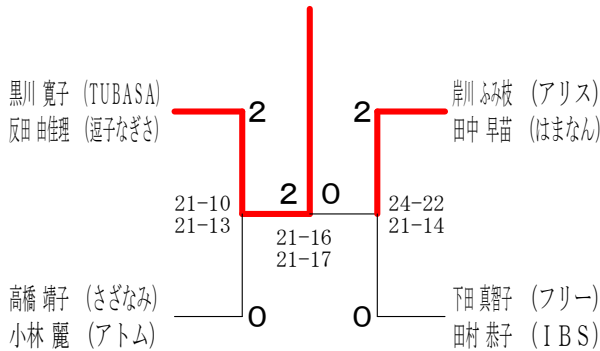

45歳以上女子ダブルス3

45歳以上女子ダブルス4

45歳以上女子ダブルス5

50歳以上女子ダブルス1

50歳以上女子ダブルス2

50歳以上女子ダブルス3

50歳以上女子ダブルス4

50歳以上女子ダブルス5

令和元年度全日本シニア選手権予選会 I

令和元年 6月29日 小田原アリーナ

55歳以上女子ダブルス 1

55歳以上女子ダブルス 2

55歳以上女子ダブルス 3

60歳以上女子ダブルス 1

60歳以上女子ダブルス 2

65歳以上女子ダブルス

70歳以上女子ダブルス