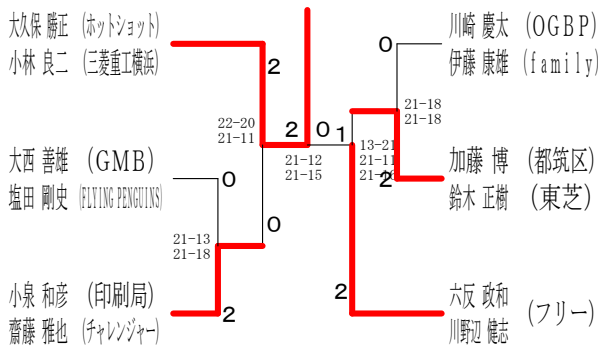

令和元年度全日本シニア選手権予選会 I

令和元年 6月29日 小田原アリーナ

30歳以上男子ダブルス 1

30歳以上男子ダブルス 2

30歳以上男子ダブルス 3

30歳以上男子ダブルス 4

35歳以上男子ダブルス 1

35歳以上男子ダブルス 2

40歳以上男子ダブルス 1

40歳以上男子ダブルス 2

令和元年度全日本シニア選手権予選会 I

令和元年 6月29日 小田原アリーナ

45歳以上男子ダブルス 1

45歳以上男子ダブルス 2

45歳以上男子ダブルス 3

45歳以上男子ダブルス 4

50歳以上男子ダブルス 1

50歳以上男子ダブルス 2

50歳以上男子ダブルス 3

50歳以上男子ダブルス 4

令和元年度全日本シニア選手権予選会 I

令和元年 6月29日 小田原アリーナ

55歳以上男子ダブルス 1

55歳以上男子ダブルス 2