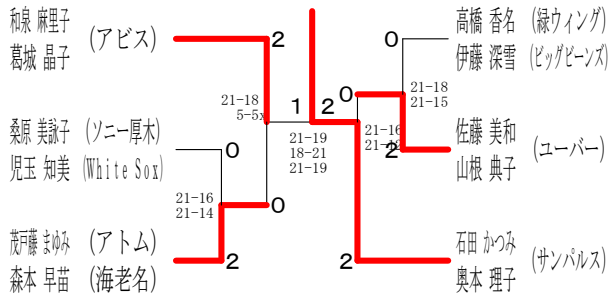

60歳以上男子ダブルス 1

60歳以上男子ダブルス 2

65歳以上男子ダブルス

70歳以上男子ダブルス

令和元年度全日本シニア選手権予選会 I

令和元年 6月29日 小田原アリーナ

30歳以上女子ダブルス 1

30歳以上女子ダブルス 2

35歳以上女子ダブルス 1

35歳以上女子ダブルス 2

40歳以上女子ダブルス 1

40歳以上女子ダブルス 2

40歳以上女子ダブルス 3

40歳以上女子ダブルス 4

45歳以上女子ダブルス1

45歳以上女子ダブルス2

45歳以上女子ダブルス3

45歳以上女子ダブルス4

45歳以上女子ダブルス5

50歳以上女子ダブルス1

50歳以上女子ダブルス2

50歳以上女子ダブルス3

50歳以上女子ダブルス4

50歳以上女子ダブルス5