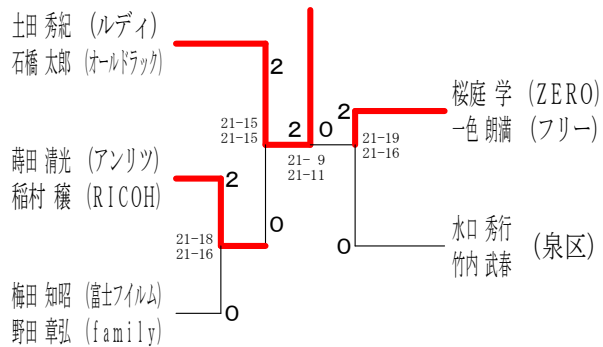

40歳以上男子ダブルス 1

40歳以上男子ダブルス 2

令和元年度全日本シニア選手権予選会 I

令和元年 6月29日 小田原アリーナ

45歳以上男子ダブルス 1

45歳以上男子ダブルス 2

45歳以上男子ダブルス 3

45歳以上男子ダブルス 4

50歳以上男子ダブルス 1

50歳以上男子ダブルス 2

50歳以上男子ダブルス 3

50歳以上男子ダブルス 4

令和元年度全日本シニア選手権予選会 I

令和元年 6月29日 小田原アリーナ

55歳以上男子ダブルス 1

55歳以上男子ダブルス 2