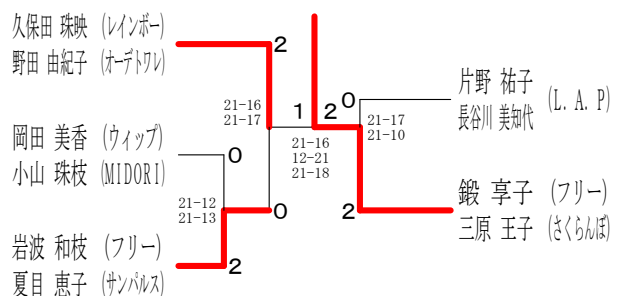

35歳以上女子ダブルス 1

35歳以上女子ダブルス 2

40歳以上女子ダブルス 1

40歳以上女子ダブルス 2

40歳以上女子ダブルス 3

40歳以上女子ダブルス 4

45歳以上女子ダブルス1

45歳以上女子ダブルス2

45歳以上女子ダブルス3

45歳以上女子ダブルス4

45歳以上女子ダブルス5

50歳以上女子ダブルス1

50歳以上女子ダブルス2

50歳以上女子ダブルス3

50歳以上女子ダブルス4

50歳以上女子ダブルス5

令和元年度全日本シニア選手権予選会 I

令和元年 6月29日 小田原アリーナ

55歳以上女子ダブルス 1

55歳以上女子ダブルス 2

55歳以上女子ダブルス 3

60歳以上女子ダブルス 1

60歳以上女子ダブルス 2

65歳以上女子ダブルス