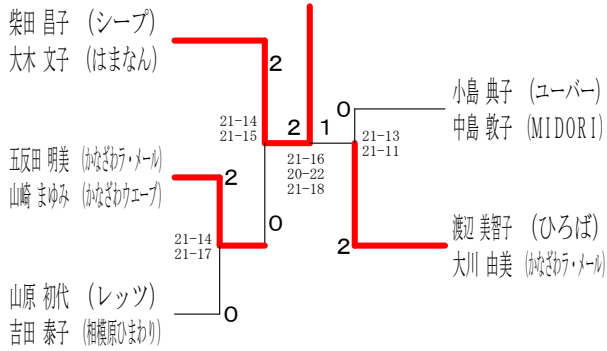

35歳以上女子ダブルス 1

35歳以上女子ダブルス 2

40歳以上女子ダブルス 1

40歳以上女子ダブルス 2

40歳以上女子ダブルス 3

40歳以上女子ダブルス 4

45歳以上女子ダブルス1

45歳以上女子ダブルス2

45歳以上女子ダブルス3

45歳以上女子ダブルス4

45歳以上女子ダブルス5

50歳以上女子ダブルス1

50歳以上女子ダブルス2

50歳以上女子ダブルス3

50歳以上女子ダブルス4

50歳以上女子ダブルス5

令和元年度全日本シニア選手権予選会 I

令和元年 6月29日 小田原アリーナ

55歳以上女子ダブルス 1

55歳以上女子ダブルス 2

55歳以上女子ダブルス 3

60歳以上女子ダブルス 1

60歳以上女子ダブルス 2

65歳以上女子ダブルス