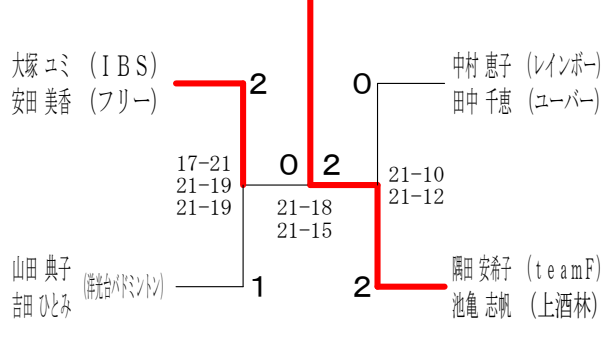

60歳以上男子ダブルス 1

60歳以上男子ダブルス 2

65歳以上男子ダブルス

70歳以上男子ダブルス

令和元年度全日本シニア選手権予選会 I

令和元年 6月29日 小田原アリーナ

30歳以上女子ダブルス 1

30歳以上女子ダブルス 2

35歳以上女子ダブルス 1

35歳以上女子ダブルス 2

40歳以上女子ダブルス 1

40歳以上女子ダブルス 2

40歳以上女子ダブルス 3

40歳以上女子ダブルス 4

45歳以上女子ダブルス1

45歳以上女子ダブルス2

45歳以上女子ダブルス3

45歳以上女子ダブルス4

45歳以上女子ダブルス5

50歳以上女子ダブルス1

50歳以上女子ダブルス2

50歳以上女子ダブルス3

50歳以上女子ダブルス4

50歳以上女子ダブルス5