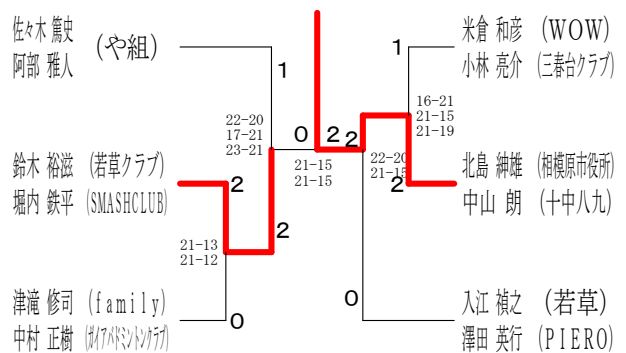

令和元年度全日本シニア選手権予選会 I

令和元年 6月29日 小田原アリーナ

30歳以上男子ダブルス 1

30歳以上男子ダブルス 2

30歳以上男子ダブルス 3

30歳以上男子ダブルス 4

35歳以上男子ダブルス 1

35歳以上男子ダブルス 2

40歳以上男子ダブルス 1

40歳以上男子ダブルス 2

令和元年度全日本シニア選手権予選会 I

令和元年 6月29日 小田原アリーナ

45歳以上男子ダブルス 1

45歳以上男子ダブルス 2

45歳以上男子ダブルス 3

45歳以上男子ダブルス 4