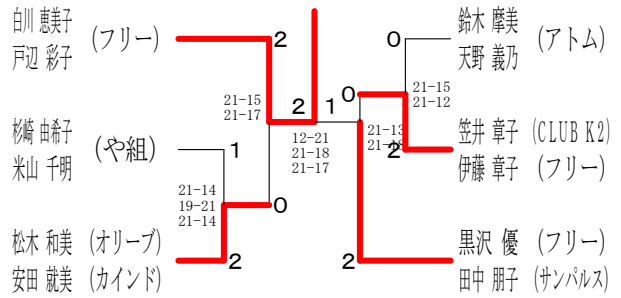

60歳以上男子ダブルス 1

60歳以上男子ダブルス 2

65歳以上男子ダブルス

70歳以上男子ダブルス

令和元年度全日本シニア選手権予選会 I

令和元年 6月29日 小田原アリーナ

30歳以上女子ダブルス 1

30歳以上女子ダブルス 2

35歳以上女子ダブルス 1

35歳以上女子ダブルス 2

40歳以上女子ダブルス 1

40歳以上女子ダブルス 2

40歳以上女子ダブルス 3

40歳以上女子ダブルス 4

45歳以上女子ダブルス1

45歳以上女子ダブルス2

45歳以上女子ダブルス3

45歳以上女子ダブルス4

45歳以上女子ダブルス5

50歳以上女子ダブルス1

50歳以上女子ダブルス2

50歳以上女子ダブルス3

50歳以上女子ダブルス4

50歳以上女子ダブルス5