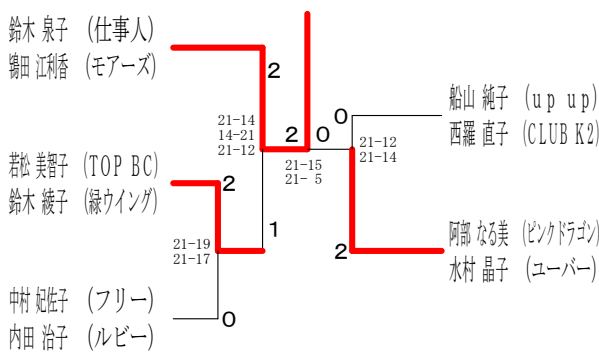

50歳以上男子ダブルス 1

50歳以上男子ダブルス 2

50歳以上男子ダブルス 3

50歳以上男子ダブルス 4

令和元年度全日本シニア選手権予選会 I

令和元年 6月29日 小田原アリーナ

55歳以上男子ダブルス 1

55歳以上男子ダブルス 2

60歳以上男子ダブルス 1

60歳以上男子ダブルス 2

65歳以上男子ダブルス

70歳以上男子ダブルス

令和元年度全日本シニア選手権予選会 I

令和元年 6月29日 小田原アリーナ

30歳以上女子ダブルス 1

30歳以上女子ダブルス 2

35歳以上女子ダブルス 1

35歳以上女子ダブルス 2

40歳以上女子ダブルス 1

40歳以上女子ダブルス 2

40歳以上女子ダブルス 3

40歳以上女子ダブルス 4

45歳以上女子ダブルス1

45歳以上女子ダブルス2