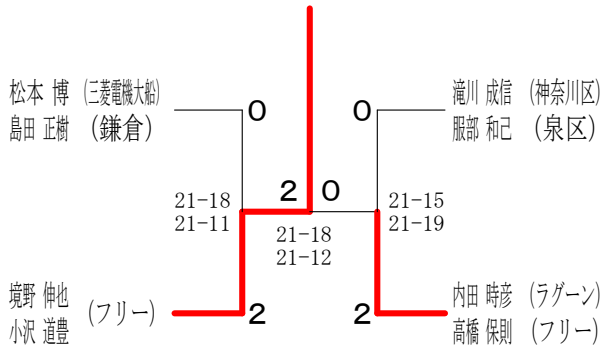

40歳以上男子ダブルス 1

40歳以上男子ダブルス 2

令和元年度全日本シニア選手権予選会 I

令和元年 6月29日 小田原アリーナ

45歳以上男子ダブルス 1

45歳以上男子ダブルス 2

45歳以上男子ダブルス 3

45歳以上男子ダブルス 4

50歳以上男子ダブルス 1

50歳以上男子ダブルス 2

50歳以上男子ダブルス 3

50歳以上男子ダブルス 4

令和元年度全日本シニア選手権予選会 I

令和元年 6月29日 小田原アリーナ

55歳以上男子ダブルス 1

55歳以上男子ダブルス 2

60歳以上男子ダブルス 1

60歳以上男子ダブルス 2

65歳以上男子ダブルス

70歳以上男子ダブルス

令和元年度全日本シニア選手権予選会 I

令和元年 6月29日 小田原アリーナ

30歳以上女子ダブルス 1

30歳以上女子ダブルス 2