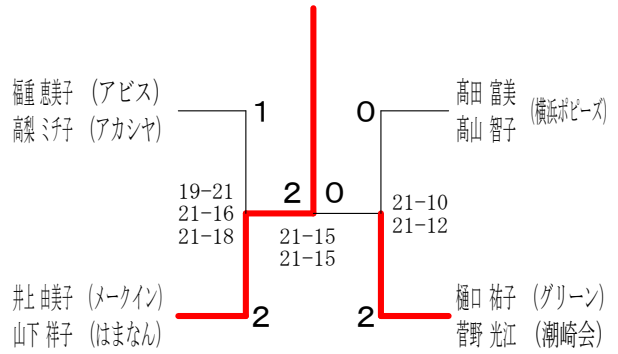

35歳以上女子ダブルス 1

35歳以上女子ダブルス 2

40歳以上女子ダブルス 1

40歳以上女子ダブルス 2

40歳以上女子ダブルス 3

40歳以上女子ダブルス 4

45歳以上女子ダブルス1

45歳以上女子ダブルス2

45歳以上女子ダブルス3

45歳以上女子ダブルス4

45歳以上女子ダブルス5

50歳以上女子ダブルス1

50歳以上女子ダブルス2

50歳以上女子ダブルス3

50歳以上女子ダブルス4

50歳以上女子ダブルス5

令和元年度全日本シニア選手権予選会 I

令和元年 6月29日 小田原アリーナ

55歳以上女子ダブルス 1

55歳以上女子ダブルス 2

55歳以上女子ダブルス 3

60歳以上女子ダブルス 1

60歳以上女子ダブルス 2

65歳以上女子ダブルス