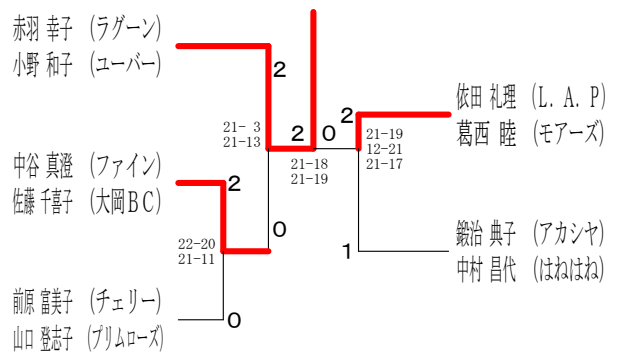

45歳以上女子ダブルス3

45歳以上女子ダブルス4

45歳以上女子ダブルス5

50歳以上女子ダブルス1

50歳以上女子ダブルス2

50歳以上女子ダブルス3

50歳以上女子ダブルス4

50歳以上女子ダブルス5

令和元年度全日本シニア選手権予選会 I

令和元年 6月29日 小田原アリーナ

55歳以上女子ダブルス 1

55歳以上女子ダブルス 2

55歳以上女子ダブルス 3

60歳以上女子ダブルス 1

60歳以上女子ダブルス 2

65歳以上女子ダブルス

70歳以上女子ダブルス