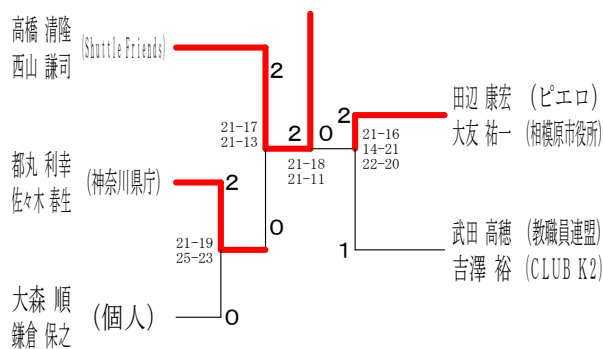

40歳以上男子ダブルス 1

40歳以上男子ダブルス 2

令和元年度全日本シニア選手権予選会 I

令和元年 6月29日 小田原アリーナ

45歳以上男子ダブルス 1

45歳以上男子ダブルス 2

45歳以上男子ダブルス 3

45歳以上男子ダブルス 4

50歳以上男子ダブルス 1

50歳以上男子ダブルス 2

50歳以上男子ダブルス 3

50歳以上男子ダブルス 4

令和元年度全日本シニア選手権予選会 I

令和元年 6月29日 小田原アリーナ

55歳以上男子ダブルス 1

55歳以上男子ダブルス 2

60歳以上男子ダブルス 1

60歳以上男子ダブルス 2

65歳以上男子ダブルス

70歳以上男子ダブルス

令和元年度全日本シニア選手権予選会 I

令和元年 6月29日 小田原アリーナ

30歳以上女子ダブルス 1

30歳以上女子ダブルス 2