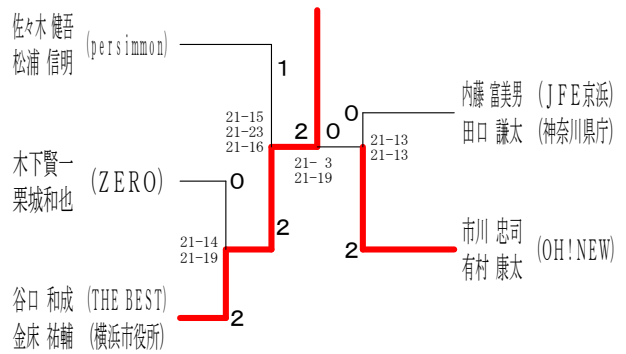

令和元年度全日本シニア選手権予選会 I

令和元年 6月29日 小田原アリーナ

30歳以上男子ダブルス 1

30歳以上男子ダブルス 2

30歳以上男子ダブルス 3

30歳以上男子ダブルス 4

35歳以上男子ダブルス 1

35歳以上男子ダブルス 2

40歳以上男子ダブルス 1

40歳以上男子ダブルス 2

令和元年度全日本シニア選手権予選会 I

令和元年 6月29日 小田原アリーナ

45歳以上男子ダブルス 1

45歳以上男子ダブルス 2

45歳以上男子ダブルス 3

45歳以上男子ダブルス 4