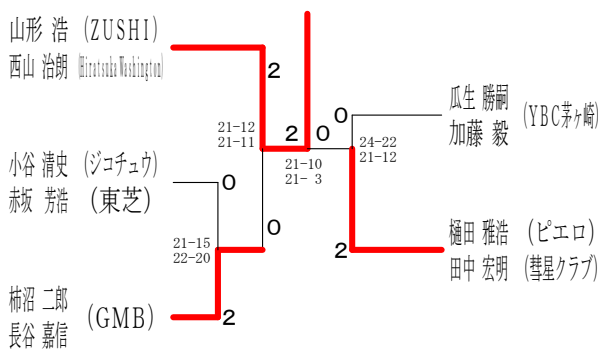

40歳以上男子ダブルス 1

40歳以上男子ダブルス 2

令和元年度全日本シニア選手権予選会 I

令和元年 6月29日 小田原アリーナ

45歳以上男子ダブルス 1

45歳以上男子ダブルス 2

45歳以上男子ダブルス 3

45歳以上男子ダブルス 4

50歳以上男子ダブルス 1

50歳以上男子ダブルス 2

50歳以上男子ダブルス 3

50歳以上男子ダブルス 4

令和元年度全日本シニア選手権予選会 I

令和元年 6月29日 小田原アリーナ

55歳以上男子ダブルス 1

55歳以上男子ダブルス 2