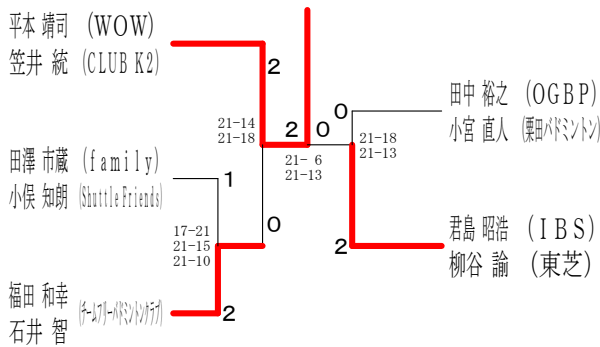

40歳以上男子ダブルス 1

40歳以上男子ダブルス 2

令和元年度全日本シニア選手権予選会 I

令和元年 6月29日 小田原アリーナ

45歳以上男子ダブルス 1

45歳以上男子ダブルス 2

45歳以上男子ダブルス 3

45歳以上男子ダブルス 4

50歳以上男子ダブルス 1

50歳以上男子ダブルス 2

50歳以上男子ダブルス 3

50歳以上男子ダブルス 4

令和元年度全日本シニア選手権予選会 I

令和元年 6月29日 小田原アリーナ

55歳以上男子ダブルス 1

55歳以上男子ダブルス 2