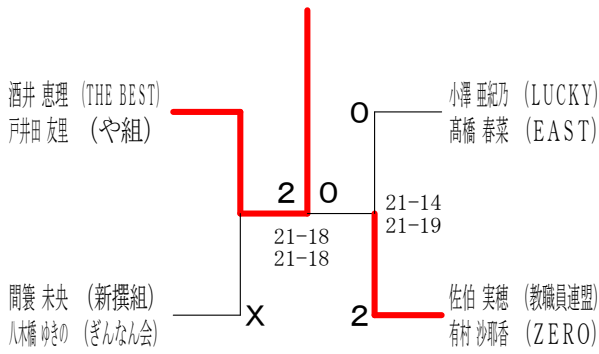

50歳以上男子ダブルス 1

50歳以上男子ダブルス 2

50歳以上男子ダブルス 3

50歳以上男子ダブルス 4

令和元年度全日本シニア選手権予選会 I

令和元年 6月29日 小田原アリーナ

55歳以上男子ダブルス 1

55歳以上男子ダブルス 2

60歳以上男子ダブルス 1

60歳以上男子ダブルス 2

65歳以上男子ダブルス

70歳以上男子ダブルス

令和元年度全日本シニア選手権予選会 I

令和元年 6月29日 小田原アリーナ

30歳以上女子ダブルス 1

30歳以上女子ダブルス 2

35歳以上女子ダブルス 1

35歳以上女子ダブルス 2

40歳以上女子ダブルス 1

40歳以上女子ダブルス 2

40歳以上女子ダブルス 3

40歳以上女子ダブルス 4

45歳以上女子ダブルス1

45歳以上女子ダブルス2