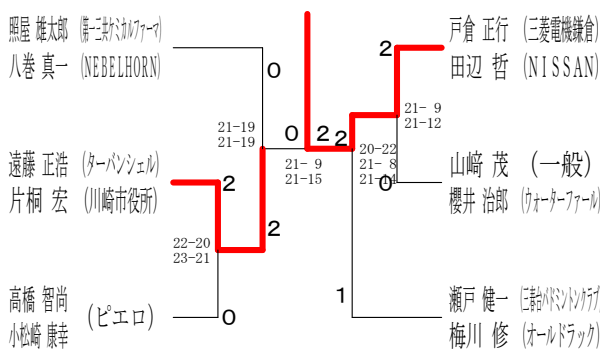

40歳以上男子ダブルス 1

40歳以上男子ダブルス 2

令和元年度全日本シニア選手権予選会 I

令和元年 6月29日 小田原アリーナ

45歳以上男子ダブルス 1

45歳以上男子ダブルス 2

45歳以上男子ダブルス 3

45歳以上男子ダブルス 4

50歳以上男子ダブルス 1

50歳以上男子ダブルス 2

50歳以上男子ダブルス 3

50歳以上男子ダブルス 4

令和元年度全日本シニア選手権予選会 I

令和元年 6月29日 小田原アリーナ

55歳以上男子ダブルス 1

55歳以上男子ダブルス 2