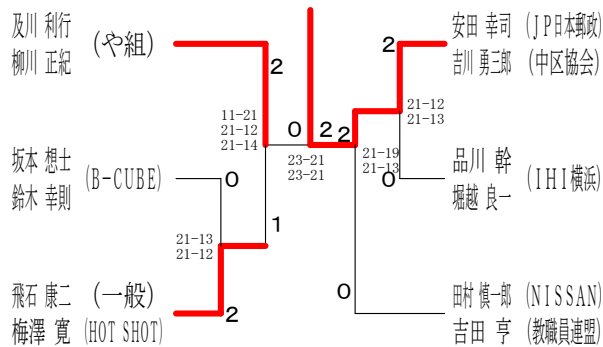

40歳以上男子ダブルス 1

40歳以上男子ダブルス 2

令和元年度全日本シニア選手権予選会 I

令和元年 6月29日 小田原アリーナ

45歳以上男子ダブルス 1

45歳以上男子ダブルス 2

45歳以上男子ダブルス 3

45歳以上男子ダブルス 4

50歳以上男子ダブルス 1

50歳以上男子ダブルス 2

50歳以上男子ダブルス 3

50歳以上男子ダブルス 4

令和元年度全日本シニア選手権予選会 I

令和元年 6月29日 小田原アリーナ

55歳以上男子ダブルス 1

55歳以上男子ダブルス 2