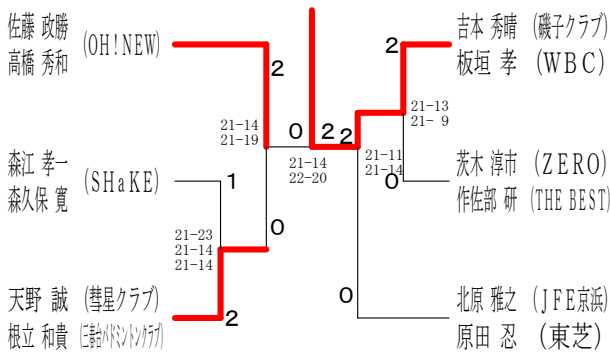

令和元年度全日本シニア選手権予選会 I

令和元年 6月29日 小田原アリーナ

30歳以上男子ダブルス 1

30歳以上男子ダブルス 2

30歳以上男子ダブルス 3

30歳以上男子ダブルス 4

35歳以上男子ダブルス 1

35歳以上男子ダブルス 2

40歳以上男子ダブルス 1

40歳以上男子ダブルス 2

令和元年度全日本シニア選手権予選会 I

令和元年 6月29日 小田原アリーナ

45歳以上男子ダブルス 1

45歳以上男子ダブルス 2

45歳以上男子ダブルス 3

45歳以上男子ダブルス 4