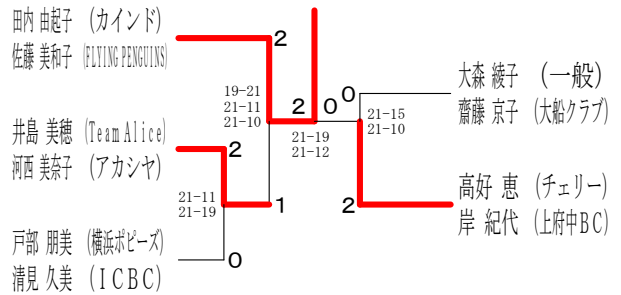

60歳以上男子ダブルス 1

60歳以上男子ダブルス 2

65歳以上男子ダブルス

70歳以上男子ダブルス

令和元年度全日本シニア選手権予選会 I

令和元年 6月29日 小田原アリーナ

30歳以上女子ダブルス 1

30歳以上女子ダブルス 2

35歳以上女子ダブルス 1

35歳以上女子ダブルス 2

40歳以上女子ダブルス 1

40歳以上女子ダブルス 2

40歳以上女子ダブルス 3

40歳以上女子ダブルス 4

45歳以上女子ダブルス1

45歳以上女子ダブルス2

45歳以上女子ダブルス3

45歳以上女子ダブルス4

45歳以上女子ダブルス5

50歳以上女子ダブルス1

50歳以上女子ダブルス2

50歳以上女子ダブルス3

50歳以上女子ダブルス4

50歳以上女子ダブルス5