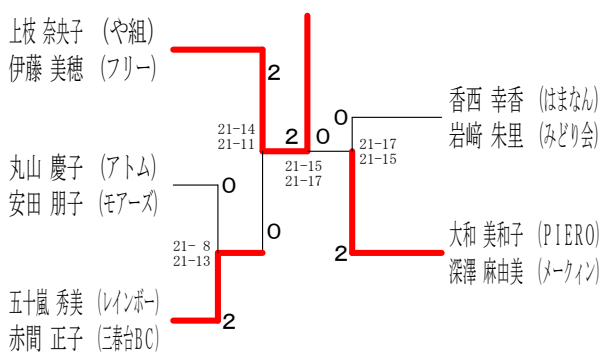

60歳以上男子ダブルス 1

60歳以上男子ダブルス 2

65歳以上男子ダブルス

70歳以上男子ダブルス

令和元年度全日本シニア選手権予選会 I

令和元年 6月29日 小田原アリーナ

30歳以上女子ダブルス 1

30歳以上女子ダブルス 2

35歳以上女子ダブルス 1

35歳以上女子ダブルス 2

40歳以上女子ダブルス 1

40歳以上女子ダブルス 2

40歳以上女子ダブルス 3

40歳以上女子ダブルス 4

45歳以上女子ダブルス1

45歳以上女子ダブルス2

45歳以上女子ダブルス3

45歳以上女子ダブルス4

45歳以上女子ダブルス5

50歳以上女子ダブルス1

50歳以上女子ダブルス2

50歳以上女子ダブルス3

50歳以上女子ダブルス4

50歳以上女子ダブルス5