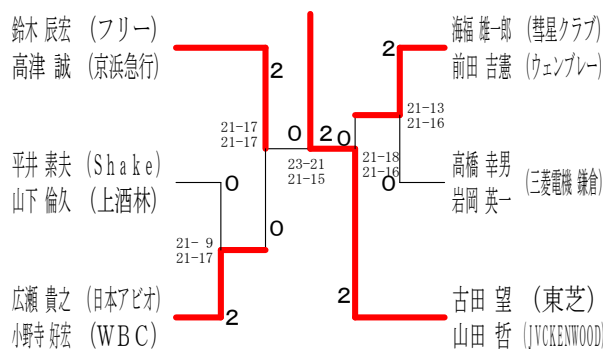

令和元年度全日本シニア選手権予選会 I

令和元年 6月29日 小田原アリーナ

30歳以上男子ダブルス 1

30歳以上男子ダブルス 2

30歳以上男子ダブルス 3

30歳以上男子ダブルス 4

35歳以上男子ダブルス 1

35歳以上男子ダブルス 2

40歳以上男子ダブルス 1

40歳以上男子ダブルス 2

令和元年度全日本シニア選手権予選会 I

令和元年 6月29日 小田原アリーナ

45歳以上男子ダブルス 1

45歳以上男子ダブルス 2

45歳以上男子ダブルス 3

45歳以上男子ダブルス 4

50歳以上男子ダブルス 1

50歳以上男子ダブルス 2

50歳以上男子ダブルス 3

50歳以上男子ダブルス 4

令和元年度全日本シニア選手権予選会 I

令和元年 6月29日 小田原アリーナ

55歳以上男子ダブルス 1

55歳以上男子ダブルス 2