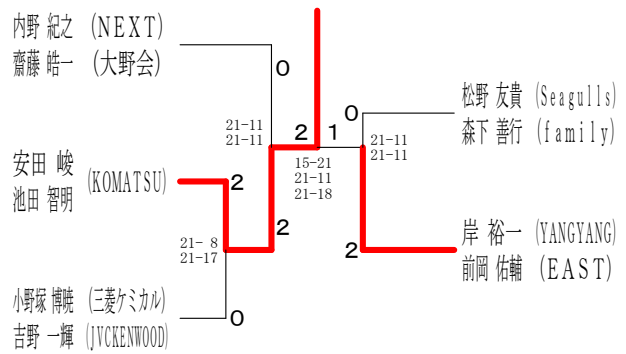

令和元年度全日本シニア選手権予選会 I

令和元年 6月29日 小田原アリーナ

30歳以上男子ダブルス 1

30歳以上男子ダブルス 2

30歳以上男子ダブルス 3

30歳以上男子ダブルス 4

35歳以上男子ダブルス 1

35歳以上男子ダブルス 2

40歳以上男子ダブルス 1

40歳以上男子ダブルス 2

令和元年度全日本シニア選手権予選会 I

令和元年 6月29日 小田原アリーナ

45歳以上男子ダブルス 1

45歳以上男子ダブルス 2

45歳以上男子ダブルス 3

45歳以上男子ダブルス 4