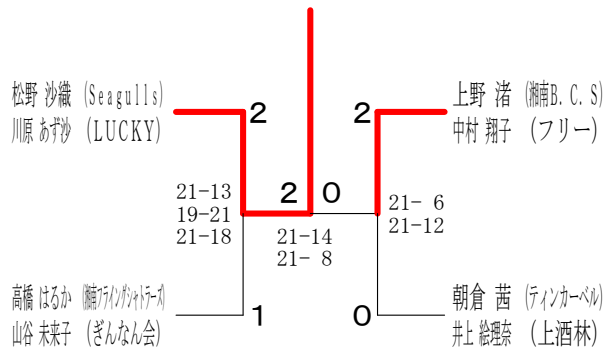

50歳以上男子ダブルス 1

50歳以上男子ダブルス 2

50歳以上男子ダブルス 3

50歳以上男子ダブルス 4

令和元年度全日本シニア選手権予選会 I

令和元年 6月29日 小田原アリーナ

55歳以上男子ダブルス 1

55歳以上男子ダブルス 2

60歳以上男子ダブルス 1

60歳以上男子ダブルス 2

65歳以上男子ダブルス

70歳以上男子ダブルス

令和元年度全日本シニア選手権予選会 I

令和元年 6月29日 小田原アリーナ

30歳以上女子ダブルス 1

30歳以上女子ダブルス 2

35歳以上女子ダブルス 1

35歳以上女子ダブルス 2

40歳以上女子ダブルス 1

40歳以上女子ダブルス 2

40歳以上女子ダブルス 3

40歳以上女子ダブルス 4

45歳以上女子ダブルス1

45歳以上女子ダブルス2