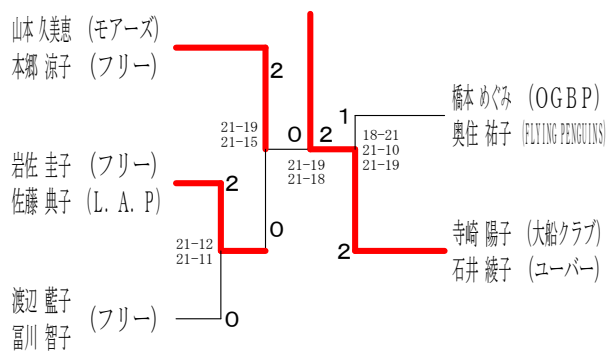

60歳以上男子ダブルス 1

60歳以上男子ダブルス 2

65歳以上男子ダブルス

70歳以上男子ダブルス

令和元年度全日本シニア選手権予選会 I

令和元年 6月29日 小田原アリーナ

30歳以上女子ダブルス 1

30歳以上女子ダブルス 2

35歳以上女子ダブルス 1

35歳以上女子ダブルス 2

40歳以上女子ダブルス 1

40歳以上女子ダブルス 2

40歳以上女子ダブルス 3

40歳以上女子ダブルス 4

45歳以上女子ダブルス1

45歳以上女子ダブルス2

45歳以上女子ダブルス3

45歳以上女子ダブルス4

45歳以上女子ダブルス5

50歳以上女子ダブルス1

50歳以上女子ダブルス2

50歳以上女子ダブルス3

50歳以上女子ダブルス4

50歳以上女子ダブルス5