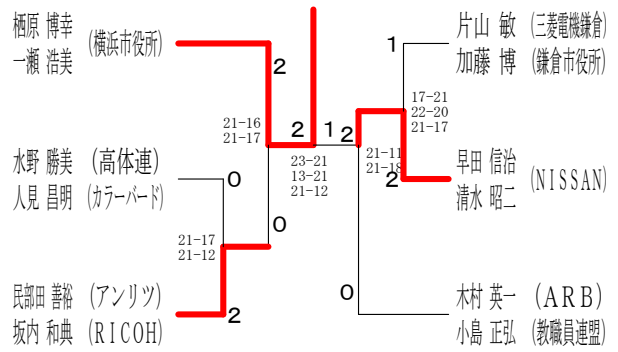

40歳以上男子ダブルス 1

40歳以上男子ダブルス 2

令和元年度全日本シニア選手権予選会 I

令和元年 6月29日 小田原アリーナ

45歳以上男子ダブルス 1

45歳以上男子ダブルス 2

45歳以上男子ダブルス 3

45歳以上男子ダブルス 4

50歳以上男子ダブルス 1

50歳以上男子ダブルス 2

50歳以上男子ダブルス 3

50歳以上男子ダブルス 4

令和元年度全日本シニア選手権予選会 I

令和元年 6月29日 小田原アリーナ

55歳以上男子ダブルス 1

55歳以上男子ダブルス 2

60歳以上男子ダブルス 1

60歳以上男子ダブルス 2

65歳以上男子ダブルス

70歳以上男子ダブルス

令和元年度全日本シニア選手権予選会 I

令和元年 6月29日 小田原アリーナ

30歳以上女子ダブルス 1

30歳以上女子ダブルス 2