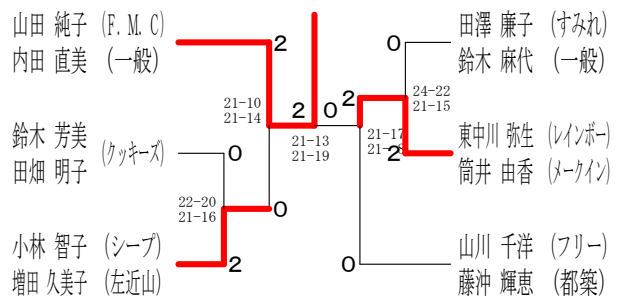

35歳以上女子ダブルス 1

35歳以上女子ダブルス 2

40歳以上女子ダブルス 1

40歳以上女子ダブルス 2

40歳以上女子ダブルス 3

40歳以上女子ダブルス 4

45歳以上女子ダブルス1

45歳以上女子ダブルス2

45歳以上女子ダブルス3

45歳以上女子ダブルス4

45歳以上女子ダブルス5

50歳以上女子ダブルス1

50歳以上女子ダブルス2

50歳以上女子ダブルス3

50歳以上女子ダブルス4

50歳以上女子ダブルス5

令和元年度全日本シニア選手権予選会 I

令和元年 6月29日 小田原アリーナ

55歳以上女子ダブルス 1

55歳以上女子ダブルス 2

55歳以上女子ダブルス 3

60歳以上女子ダブルス 1

60歳以上女子ダブルス 2

65歳以上女子ダブルス