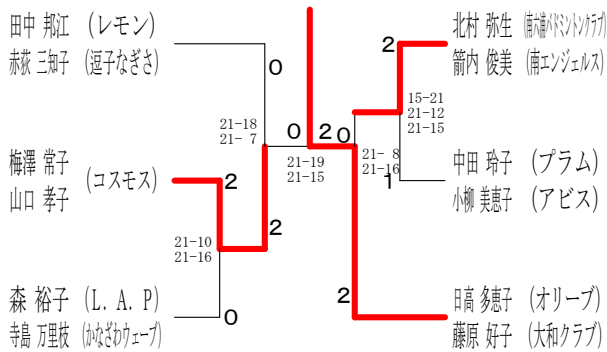

45歳以上女子ダブルス3

45歳以上女子ダブルス4

45歳以上女子ダブルス5

50歳以上女子ダブルス1

50歳以上女子ダブルス2

50歳以上女子ダブルス3

50歳以上女子ダブルス4

50歳以上女子ダブルス5

令和元年度全日本シニア選手権予選会 I

令和元年 6月29日 小田原アリーナ

55歳以上女子ダブルス 1

55歳以上女子ダブルス 2

55歳以上女子ダブルス 3

60歳以上女子ダブルス 1

60歳以上女子ダブルス 2

65歳以上女子ダブルス

70歳以上女子ダブルス