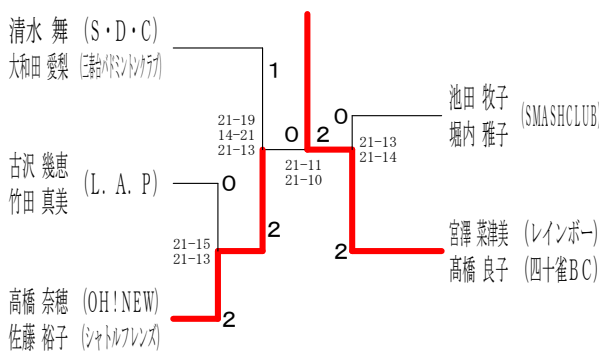

50歳以上男子ダブルス 1

50歳以上男子ダブルス 2

50歳以上男子ダブルス 3

50歳以上男子ダブルス 4

令和元年度全日本シニア選手権予選会 I

令和元年 6月29日 小田原アリーナ

55歳以上男子ダブルス 1

55歳以上男子ダブルス 2

60歳以上男子ダブルス 1

60歳以上男子ダブルス 2

65歳以上男子ダブルス

70歳以上男子ダブルス

令和元年度全日本シニア選手権予選会 I

令和元年 6月29日 小田原アリーナ

30歳以上女子ダブルス 1

30歳以上女子ダブルス 2

35歳以上女子ダブルス 1

35歳以上女子ダブルス 2

40歳以上女子ダブルス 1

40歳以上女子ダブルス 2

40歳以上女子ダブルス 3

40歳以上女子ダブルス 4

45歳以上女子ダブルス1

45歳以上女子ダブルス2