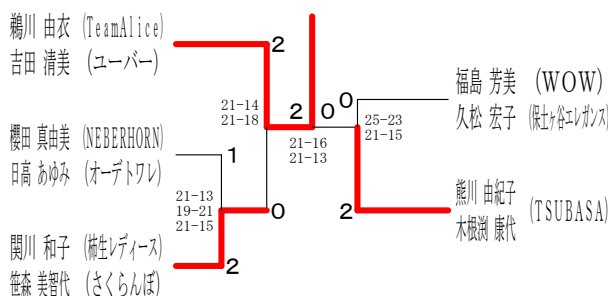

35歳以上女子ダブルス 1

35歳以上女子ダブルス 2

40歳以上女子ダブルス 1

40歳以上女子ダブルス 2

40歳以上女子ダブルス 3

40歳以上女子ダブルス 4

45歳以上女子ダブルス1

45歳以上女子ダブルス2

45歳以上女子ダブルス3

45歳以上女子ダブルス4

45歳以上女子ダブルス5

50歳以上女子ダブルス1

50歳以上女子ダブルス2

50歳以上女子ダブルス3

50歳以上女子ダブルス4

50歳以上女子ダブルス5

令和元年度全日本シニア選手権予選会 I

令和元年 6月29日 小田原アリーナ

55歳以上女子ダブルス 1

55歳以上女子ダブルス 2

55歳以上女子ダブルス 3

60歳以上女子ダブルス 1

60歳以上女子ダブルス 2

65歳以上女子ダブルス