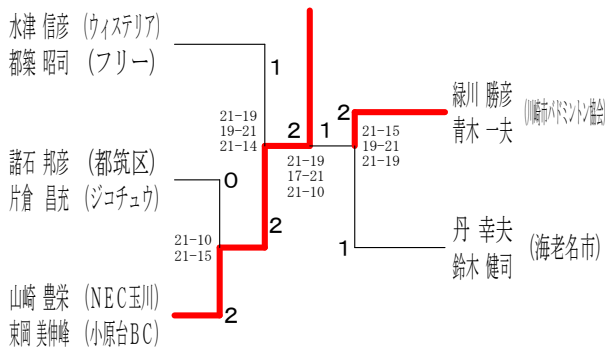

40歳以上男子ダブルス 1

40歳以上男子ダブルス 2

令和元年度全日本シニア選手権予選会 I

令和元年 6月29日 小田原アリーナ

45歳以上男子ダブルス 1

45歳以上男子ダブルス 2

45歳以上男子ダブルス 3

45歳以上男子ダブルス 4

50歳以上男子ダブルス 1

50歳以上男子ダブルス 2

50歳以上男子ダブルス 3

50歳以上男子ダブルス 4

令和元年度全日本シニア選手権予選会 I

令和元年 6月29日 小田原アリーナ

55歳以上男子ダブルス 1

55歳以上男子ダブルス 2

60歳以上男子ダブルス 1

60歳以上男子ダブルス 2

65歳以上男子ダブルス

70歳以上男子ダブルス

令和元年度全日本シニア選手権予選会 I

令和元年 6月29日 小田原アリーナ

30歳以上女子ダブルス 1

30歳以上女子ダブルス 2