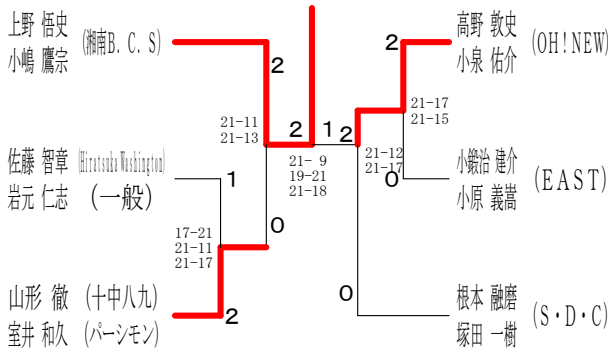

令和元年度全日本シニア選手権予選会 I

令和元年 6月29日 小田原アリーナ

30歳以上男子ダブルス 1

30歳以上男子ダブルス 2

30歳以上男子ダブルス 3

30歳以上男子ダブルス 4

35歳以上男子ダブルス 1

35歳以上男子ダブルス 2

40歳以上男子ダブルス 1

40歳以上男子ダブルス 2

令和元年度全日本シニア選手権予選会 I

令和元年 6月29日 小田原アリーナ

45歳以上男子ダブルス 1

45歳以上男子ダブルス 2

45歳以上男子ダブルス 3

45歳以上男子ダブルス 4