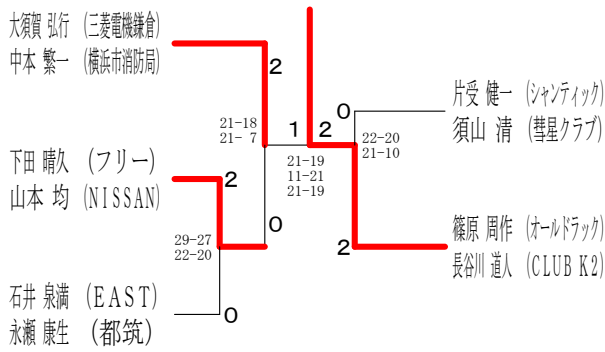

40歳以上男子ダブルス 1

40歳以上男子ダブルス 2

令和元年度全日本シニア選手権予選会 I

令和元年 6月29日 小田原アリーナ

45歳以上男子ダブルス 1

45歳以上男子ダブルス 2

45歳以上男子ダブルス 3

45歳以上男子ダブルス 4

50歳以上男子ダブルス 1

50歳以上男子ダブルス 2

50歳以上男子ダブルス 3

50歳以上男子ダブルス 4

令和元年度全日本シニア選手権予選会 I

令和元年 6月29日 小田原アリーナ

55歳以上男子ダブルス 1

55歳以上男子ダブルス 2

60歳以上男子ダブルス 1

60歳以上男子ダブルス 2

65歳以上男子ダブルス

70歳以上男子ダブルス

令和元年度全日本シニア選手権予選会 I

令和元年 6月29日 小田原アリーナ

30歳以上女子ダブルス 1

30歳以上女子ダブルス 2