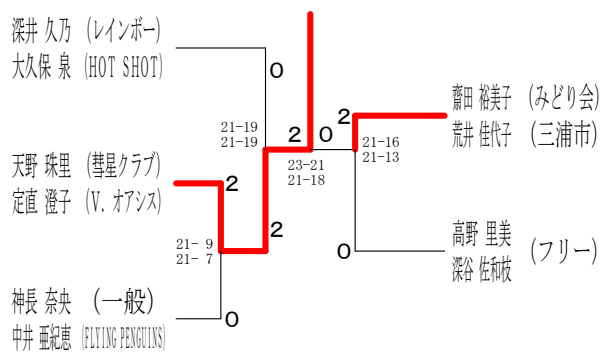

50歳以上男子ダブルス 1

50歳以上男子ダブルス 2

50歳以上男子ダブルス 3

50歳以上男子ダブルス 4

令和元年度全日本シニア選手権予選会 I

令和元年 6月29日 小田原アリーナ

55歳以上男子ダブルス 1

55歳以上男子ダブルス 2

60歳以上男子ダブルス 1

60歳以上男子ダブルス 2

65歳以上男子ダブルス

70歳以上男子ダブルス

令和元年度全日本シニア選手権予選会 I

令和元年 6月29日 小田原アリーナ

30歳以上女子ダブルス 1

30歳以上女子ダブルス 2

35歳以上女子ダブルス 1

35歳以上女子ダブルス 2

40歳以上女子ダブルス 1

40歳以上女子ダブルス 2

40歳以上女子ダブルス 3

40歳以上女子ダブルス 4

45歳以上女子ダブルス1

45歳以上女子ダブルス2