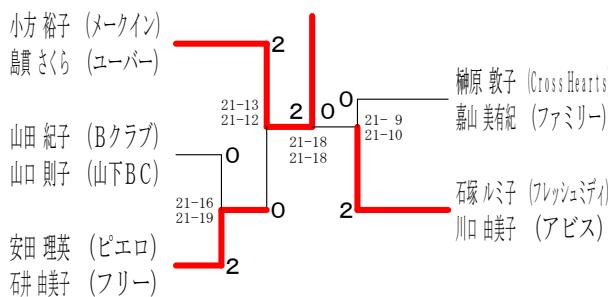

35歳以上女子ダブルス 1

35歳以上女子ダブルス 2

40歳以上女子ダブルス 1

40歳以上女子ダブルス 2

40歳以上女子ダブルス 3

40歳以上女子ダブルス 4

45歳以上女子ダブルス1

45歳以上女子ダブルス2

45歳以上女子ダブルス3

45歳以上女子ダブルス4

45歳以上女子ダブルス5

50歳以上女子ダブルス1

50歳以上女子ダブルス2

50歳以上女子ダブルス3

50歳以上女子ダブルス4

50歳以上女子ダブルス5

令和元年度全日本シニア選手権予選会 I

令和元年 6月29日 小田原アリーナ

55歳以上女子ダブルス 1

55歳以上女子ダブルス 2

55歳以上女子ダブルス 3

60歳以上女子ダブルス 1

60歳以上女子ダブルス 2

65歳以上女子ダブルス