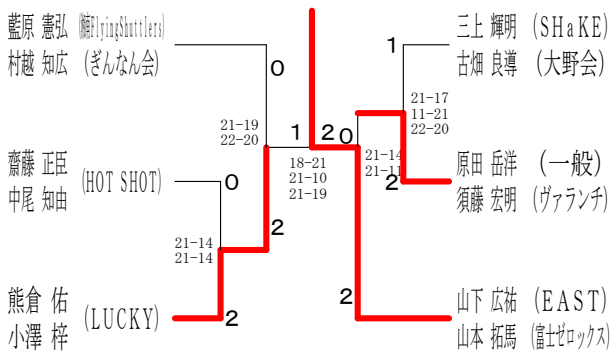

令和元年度全日本シニア選手権予選会 I

令和元年 6月29日 小田原アリーナ

30歳以上男子ダブルス 1

30歳以上男子ダブルス 2

30歳以上男子ダブルス 3

30歳以上男子ダブルス 4

35歳以上男子ダブルス 1

35歳以上男子ダブルス 2

40歳以上男子ダブルス 1

40歳以上男子ダブルス 2

令和元年度全日本シニア選手権予選会 I

令和元年 6月29日 小田原アリーナ

45歳以上男子ダブルス 1

45歳以上男子ダブルス 2

45歳以上男子ダブルス 3

45歳以上男子ダブルス 4