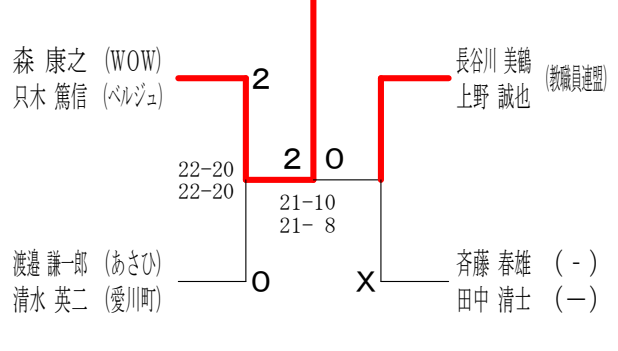

50歳以上男子ダブルス 1

50歳以上男子ダブルス 2

50歳以上男子ダブルス 3

50歳以上男子ダブルス 4

令和元年度全日本シニア選手権予選会 I

令和元年 6月29日 小田原アリーナ

55歳以上男子ダブルス 1

55歳以上男子ダブルス 2

60歳以上男子ダブルス 1

60歳以上男子ダブルス 2

65歳以上男子ダブルス

70歳以上男子ダブルス

令和元年度全日本シニア選手権予選会 I

令和元年 6月29日 小田原アリーナ

30歳以上女子ダブルス 1

30歳以上女子ダブルス 2