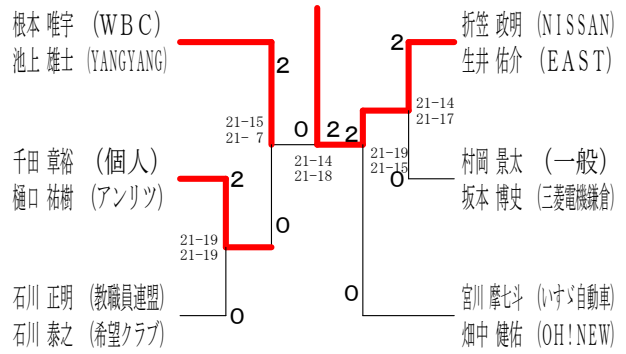

令和元年度全日本シニア選手権予選会 I

令和元年 6月29日 小田原アリーナ

30歳以上男子ダブルス 1

30歳以上男子ダブルス 2

30歳以上男子ダブルス 3

30歳以上男子ダブルス 4

35歳以上男子ダブルス 1

35歳以上男子ダブルス 2

40歳以上男子ダブルス 1

40歳以上男子ダブルス 2

令和元年度全日本シニア選手権予選会 I

令和元年 6月29日 小田原アリーナ

45歳以上男子ダブルス 1

45歳以上男子ダブルス 2

45歳以上男子ダブルス 3

45歳以上男子ダブルス 4