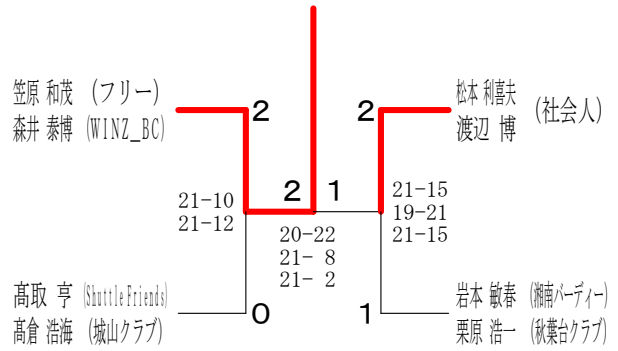

50歳以上男子ダブルス 1

50歳以上男子ダブルス 2

50歳以上男子ダブルス 3

50歳以上男子ダブルス 4

令和元年度全日本シニア選手権予選会 I

令和元年 6月29日 小田原アリーナ

55歳以上男子ダブルス 1

55歳以上男子ダブルス 2

60歳以上男子ダブルス 1

60歳以上男子ダブルス 2

65歳以上男子ダブルス

70歳以上男子ダブルス

令和元年度全日本シニア選手権予選会 I

令和元年 6月29日 小田原アリーナ

30歳以上女子ダブルス 1

30歳以上女子ダブルス 2

35歳以上女子ダブルス 1

35歳以上女子ダブルス 2

40歳以上女子ダブルス 1

40歳以上女子ダブルス 2

40歳以上女子ダブルス 3

40歳以上女子ダブルス 4

45歳以上女子ダブルス1

45歳以上女子ダブルス2