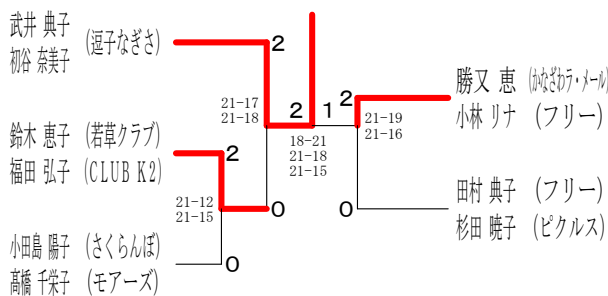

60歳以上男子ダブルス 1

60歳以上男子ダブルス 2

65歳以上男子ダブルス

70歳以上男子ダブルス

令和元年度全日本シニア選手権予選会 I

令和元年 6月29日 小田原アリーナ

30歳以上女子ダブルス 1

30歳以上女子ダブルス 2

35歳以上女子ダブルス 1

35歳以上女子ダブルス 2

40歳以上女子ダブルス 1

40歳以上女子ダブルス 2

40歳以上女子ダブルス 3

40歳以上女子ダブルス 4

45歳以上女子ダブルス1

45歳以上女子ダブルス2

45歳以上女子ダブルス3

45歳以上女子ダブルス4

45歳以上女子ダブルス5

50歳以上女子ダブルス1

50歳以上女子ダブルス2

50歳以上女子ダブルス3

50歳以上女子ダブルス4

50歳以上女子ダブルス5