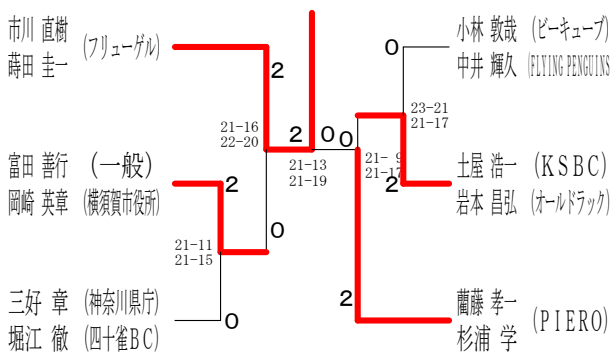

令和元年度全日本シニア選手権予選会 I

令和元年 6月29日 小田原アリーナ

30歳以上男子ダブルス 1

30歳以上男子ダブルス 2

30歳以上男子ダブルス 3

30歳以上男子ダブルス 4

35歳以上男子ダブルス 1

35歳以上男子ダブルス 2

40歳以上男子ダブルス 1

40歳以上男子ダブルス 2

令和元年度全日本シニア選手権予選会 I

令和元年 6月29日 小田原アリーナ

45歳以上男子ダブルス 1

45歳以上男子ダブルス 2

45歳以上男子ダブルス 3

45歳以上男子ダブルス 4