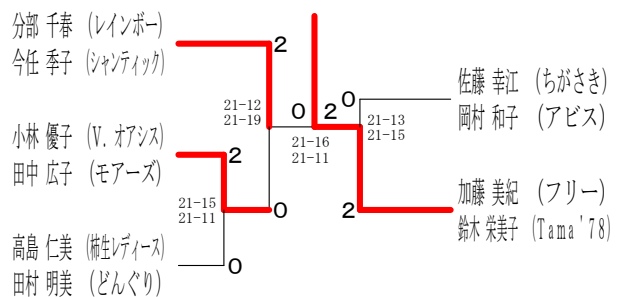

35歳以上女子ダブルス 1

35歳以上女子ダブルス 2

40歳以上女子ダブルス 1

40歳以上女子ダブルス 2

40歳以上女子ダブルス 3

40歳以上女子ダブルス 4

45歳以上女子ダブルス1

45歳以上女子ダブルス2

45歳以上女子ダブルス3

45歳以上女子ダブルス4

45歳以上女子ダブルス5

50歳以上女子ダブルス1

50歳以上女子ダブルス2

50歳以上女子ダブルス3

50歳以上女子ダブルス4

50歳以上女子ダブルス5

令和元年度全日本シニア選手権予選会 I

令和元年 6月29日 小田原アリーナ

55歳以上女子ダブルス 1

55歳以上女子ダブルス 2

55歳以上女子ダブルス 3

60歳以上女子ダブルス 1

60歳以上女子ダブルス 2

65歳以上女子ダブルス