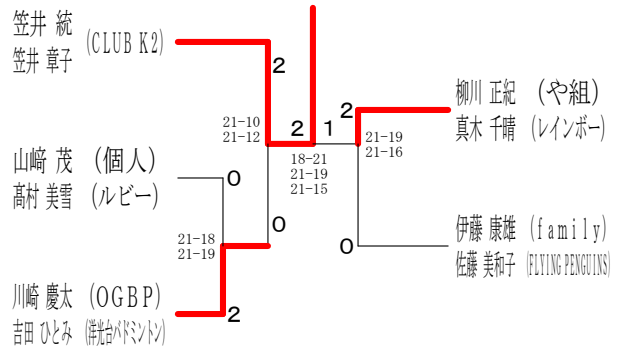

45歳以上混合ダブルス 3