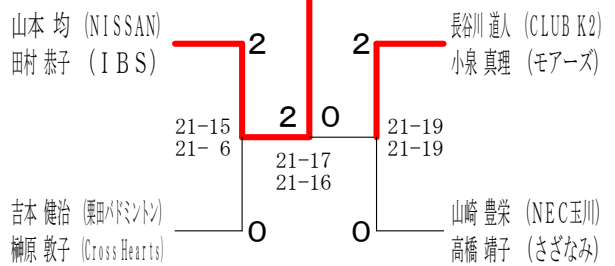

55歳以上混合ダブルス 3