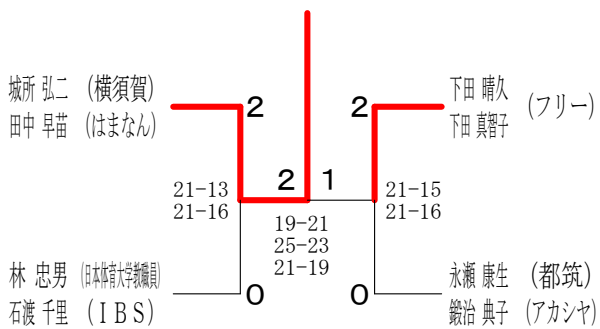

55歳以上混合ダブルス 2