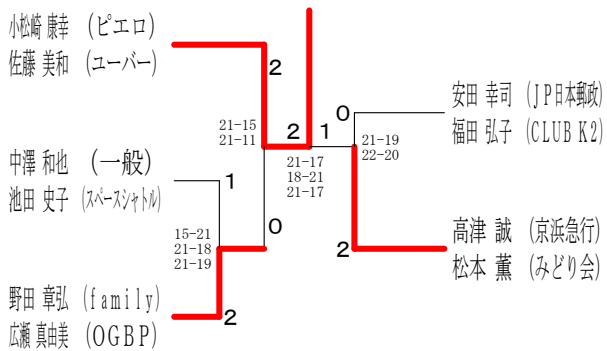

45歳以上混合ダブルス 4