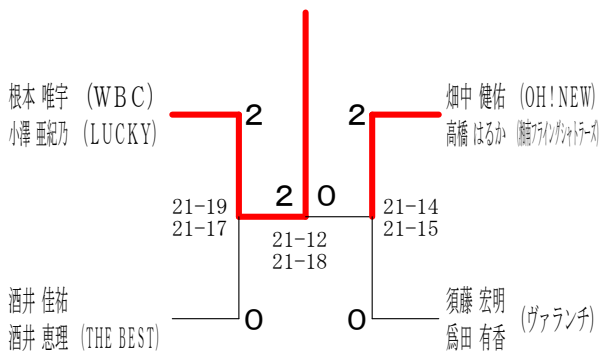

30歳以上混合ダブルス 3