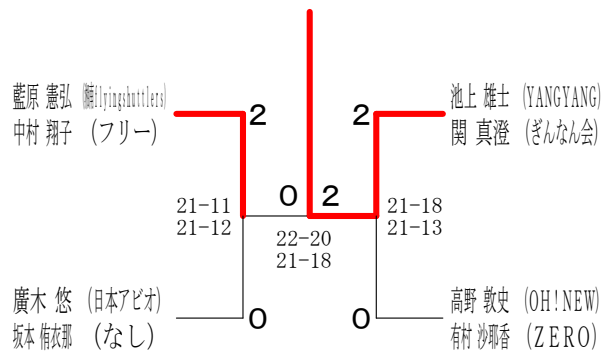

30歳以上混合ダブルス 2