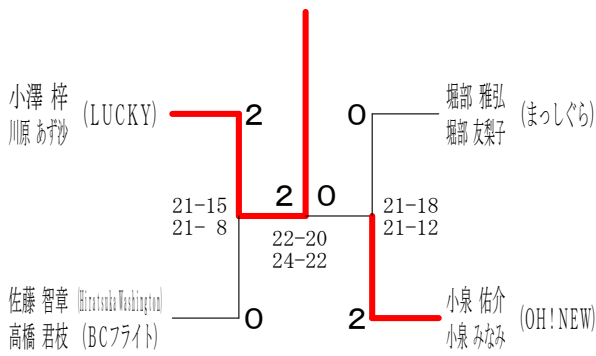

# 令和元年度全日本シニア選手権予選会 II

令和元年 7月15日 寒川総合体育館

## 30歳以上混合ダブルス 1

## 30歳以上混合ダブルス 2