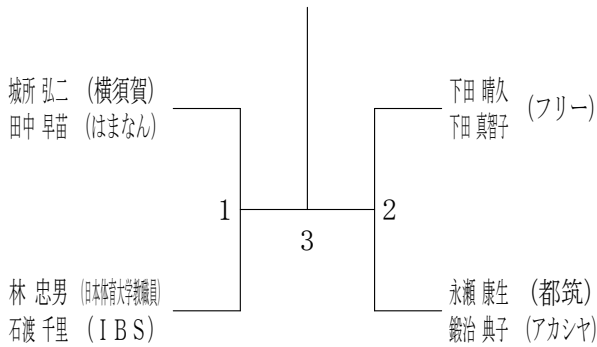

55歳以上混合ダブルス 2