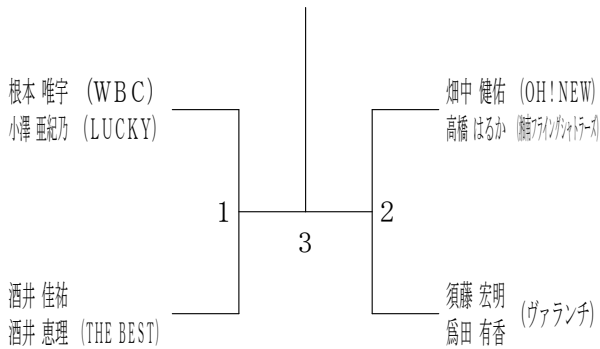

30歳以上混合ダブルス 3