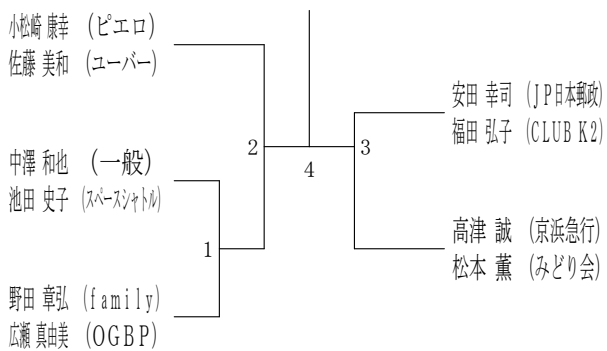

45歳以上混合ダブルス 4