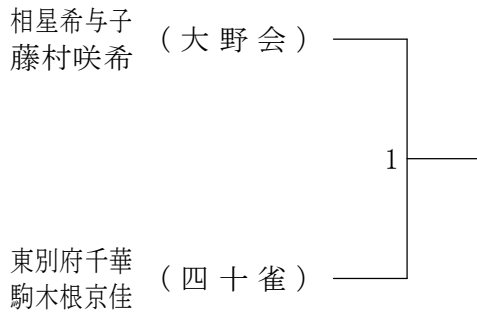

村越知広 (ぎんなん会)
畑中健佑 (OH!NEW)
13
下村 航平 (WISE)
松原 滯 (Amigo)

MD1-13敗者 - MD1-14敗者

三觜 和広 (BCフライト)
内田 佳助 (富岡クラブ)
14
渡辺 智之 (若草)
吉野 一輝 (JVCケンウッド)

清水 景友 (YANG YANG)
古武 謙也
15
塩崎 柊輝 (個人)
清水 祥一郎 (will)

MD1-15敗者 - MD1-16敗者

安達 大機 (個人)
宮下 拓 (WEST)
16
田村 貴明 (一般)
町田 佑樹 (PIERO)

男子ダブルス 1 で 16 組の本大会出場権利を決定する。
男子ダブルス 1 の敗者で 8 組の本大会出場権利を決定する。

女子ダブルス

- ・女子ダブルス1で7組の本大会出場権利を決定する。
- ・女子ダブルス1の敗者7組で抽選を行う。
- ・抽選結果の1組は本大会の出場権利を得る。
- ・残りの6組で3組の本大会出場権利を決定する。