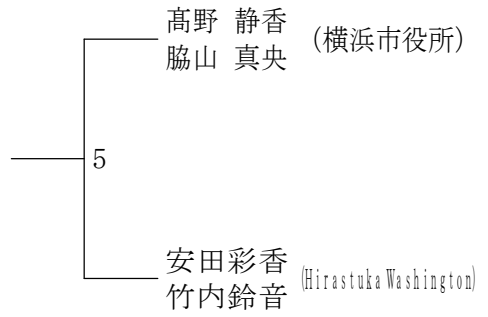

女子ダブルス

- ・女子ダブルス1で7組の本大会出場権利を決定する。
- ・女子ダブルス1の敗者7組で抽選を行う。
- ・抽選結果の1組は本大会の出場権利を得る。
- ・残りの6組で3組の本大会出場権利を決定する。