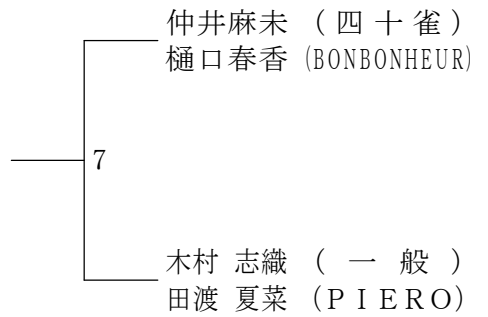

村越知広 (ぎんなん会)
畑中健佑 (OH!NEW)
13
下村 航平 (WISE)
松原 滯 (Amigo)

MD1-13敗者 - MD1-14敗者

三觜 和広 (BCフライト)
内田 佳助 (富岡クラブ)
14
渡辺 智之 (若草)
吉野 一輝 (JVCケンウッド)

清水 景友 (YANG YANG)
古武 謙也
15
塩崎 柊輝 (個人)
清水 祥一郎 (will)

MD1-15敗者 - MD1-16敗者

安達 大機 (個人)
宮下 拓 (WEST)
16
田村 貴明 (一般)
町田 佑樹 (PIERO)

男子ダブルス 1 で 16 組の本大会出場権利を決定する。
男子ダブルス 1 の敗者で 8 組の本大会出場権利を決定する。

女子ダブルス

- ・女子ダブルス1で7組の本大会出場権利を決定する。
- ・女子ダブルス1の敗者7組で抽選を行う。
- ・抽選結果の1組は本大会の出場権利を得る。
- ・残りの6組で3組の本大会出場権利を決定する。