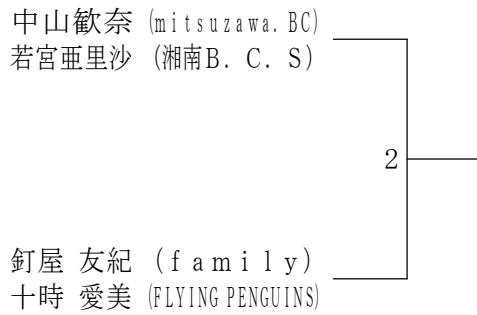

女子ダブルス

- ・女子ダブルス1で7組の本大会出場権利を決定する。
- ・女子ダブルス1の敗者7組で抽選を行う。
- ・抽選結果の1組は本大会の出場権利を得る。
- ・残りの6組で3組の本大会出場権利を決定する。