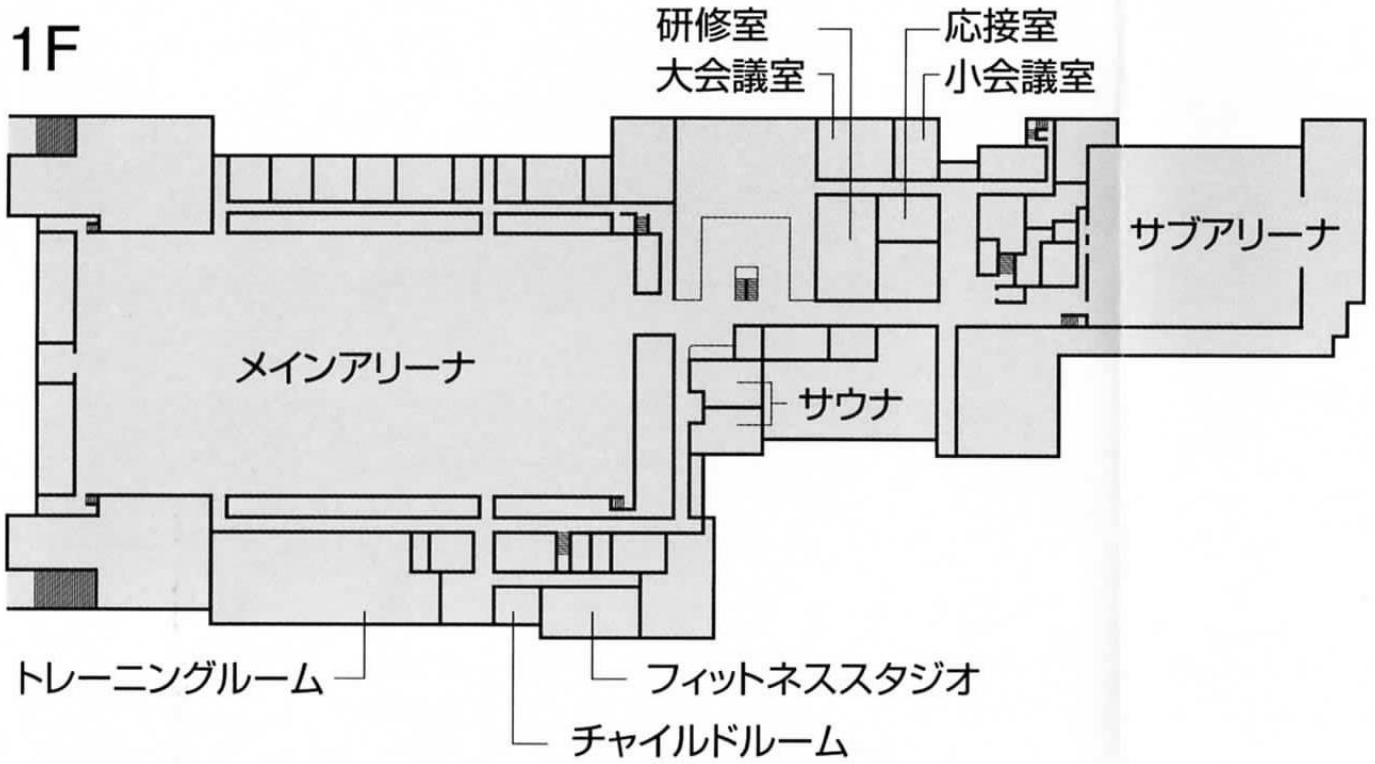

安達 大機 (個人)
宮下 拓 (WEST)
16
田村 貴明 (一般)
町田 佑樹 (PIERO)

男子ダブルス 1 で 16 組の本大会出場権利を決定する。
男子ダブルス 1 の敗者で 8 組の本大会出場権利を決定する。

女子ダブルス

- ・女子ダブルス1で7組の本大会出場権利を決定する。
- ・女子ダブルス1の敗者7組で抽選を行う。
- ・抽選結果の1組は本大会の出場権利を得る。
- ・残りの6組で3組の本大会出場権利を決定する。

フロア案内

1F

2F

3F