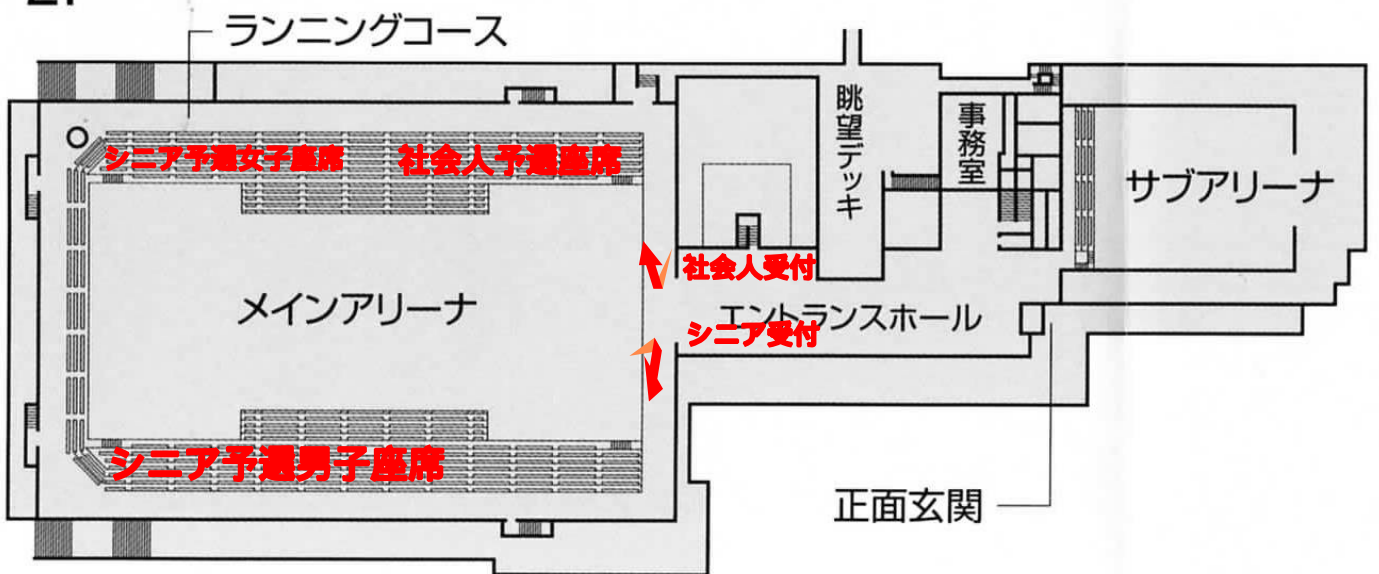

安達 大機 (個人)
宮下 拓 (WEST)
16
田村 貴明 (一般)
町田 佑樹 (PIERO)

男子ダブルス 1 で 16 組の本大会出場権利を決定する。
男子ダブルス 1 の敗者で 8 組の本大会出場権利を決定する。

女子ダブルス

- ・女子ダブルス1で7組の本大会出場権利を決定する。
- ・女子ダブルス1の敗者7組で抽選を行う。
- ・抽選結果の1組は本大会の出場権利を得る。
- ・残りの6組で3組の本大会出場権利を決定する。

フロア案内

1F

2F

3F