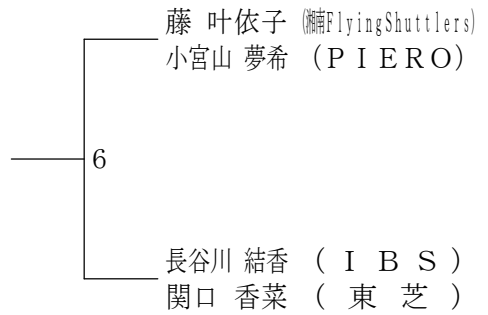

村越知広 (ぎんなん会)
畑中健佑 (OH!NEW)
13
下村 航平 (WISE)
松原 滯 (Amigo)

MD1-13敗者 - MD1-14敗者

三觜 和広 (BCフライト)
内田 佳助 (富岡クラブ)
14
渡辺 智之 (若草)
吉野 一輝 (JVCケンウッド)

清水 景友 (YANG YANG)
古武 謙也
15
塩崎 柊輝 (個人)
清水 祥一郎 (will)

MD1-15敗者 - MD1-16敗者

安達 大機 (個人)
宮下 拓 (WEST)
16
田村 貴明 (一般)
町田 佑樹 (PIERO)

男子ダブルス 1 で 16 組の本大会出場権利を決定する。
男子ダブルス 1 の敗者で 8 組の本大会出場権利を決定する。

女子ダブルス

- ・女子ダブルス1で7組の本大会出場権利を決定する。
- ・女子ダブルス1の敗者7組で抽選を行う。
- ・抽選結果の1組は本大会の出場権利を得る。
- ・残りの6組で3組の本大会出場権利を決定する。