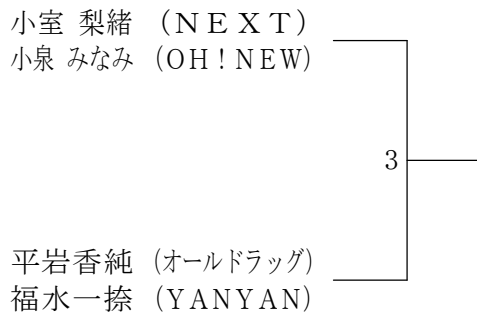

村越知広 (ぎんなん会)
畑中健佑 (OH!NEW)
13
下村 航平 (WISE)
松原 滯 (Amigo)

MD1-13敗者 - MD1-14敗者

三觜 和広 (BCフライト)
内田 佳助 (富岡クラブ)
14
渡辺 智之 (若草)
吉野 一輝 (JVCケンウッド)

清水 景友 (YANG YANG)
古武 謙也
15
塩崎 柊輝 (個人)
清水 祥一郎 (will)

MD1-15敗者 - MD1-16敗者

安達 大機 (個人)
宮下 拓 (WEST)
16
田村 貴明 (一般)
町田 佑樹 (PIERO)

男子ダブルス 1 で 16 組の本大会出場権利を決定する。
男子ダブルス 1 の敗者で 8 組の本大会出場権利を決定する。

女子ダブルス

- ・女子ダブルス1で7組の本大会出場権利を決定する。
- ・女子ダブルス1の敗者7組で抽選を行う。
- ・抽選結果の1組は本大会の出場権利を得る。
- ・残りの6組で3組の本大会出場権利を決定する。