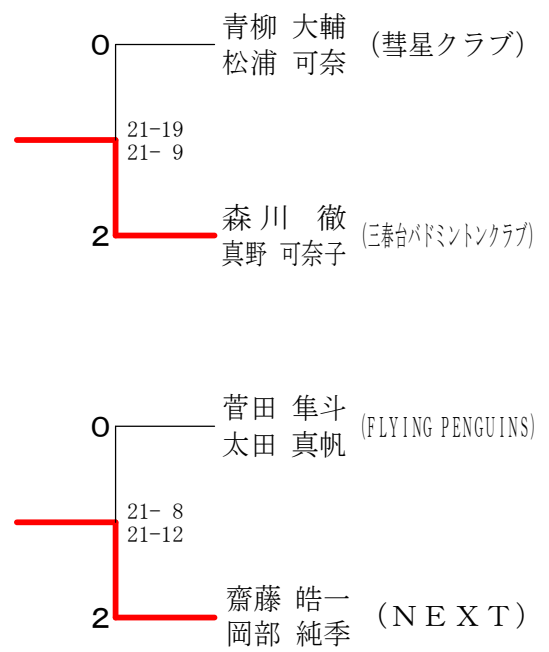

女子シングルス

混合ダブル

混合ダブルス 2次決定戦