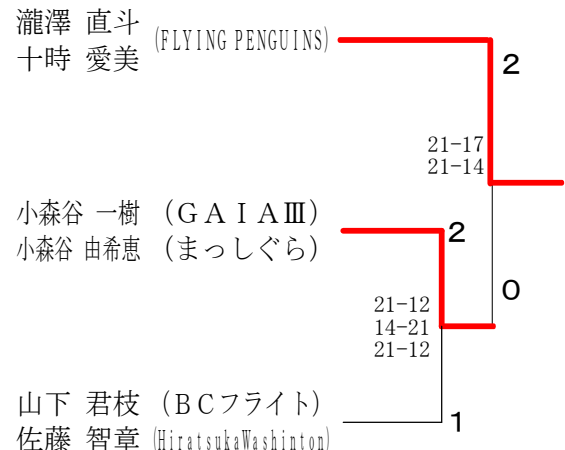

女子シングルス

混合ダブル

混合ダブルス 2次決定戦