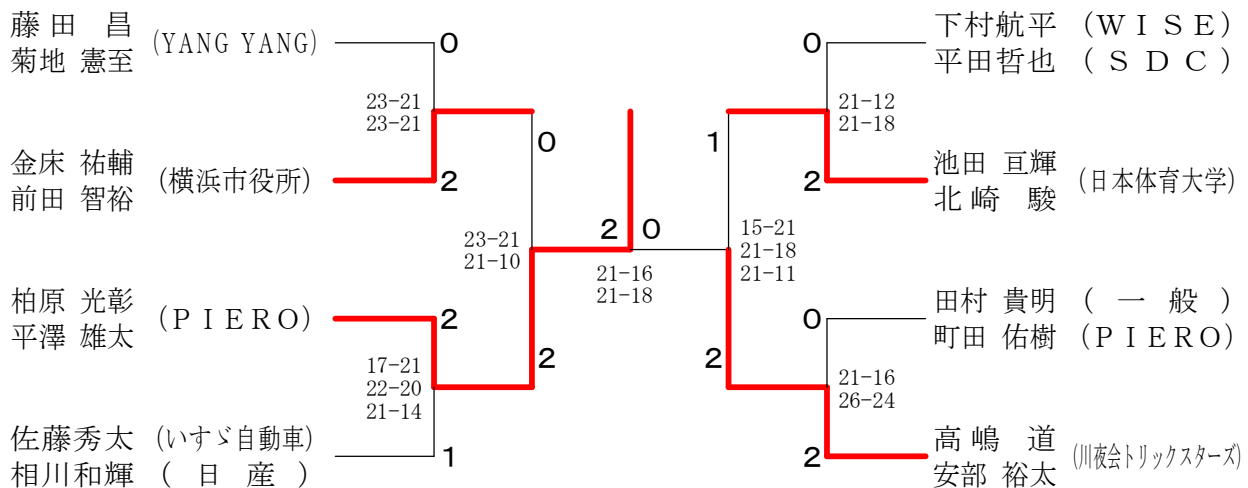

男子ダブルス Dブロック	杉本 諒 春日 海人	関口 智久 吉田 大祐	佐藤秀太 相川和輝	勝敗	順位
杉本 諒 (YANG YANG) 春日 海人 (東海大学)	○	○ 21- 5 21-17	X 13-21 21-18 19-21	M 1-1 G 3-2 P 95-82	2
関口 智久 (潮崎会) 吉田 大祐	X 5-21 17-21	○	X 14-21 12-21	M 0-2 G 0-4 P 48-84	3
佐藤秀太 (いすゞ自動車) 相川和輝 (日産)	○ 21-13 18-21 21-19	○ 21-14 21-12		M 2-0 G 4-1 P 102-79	1

男子ダブルス Eブロック	男全 圭人 金田 恵二	藤本 楓太 前田 啓志	下村航平 平田哲也	勝敗	順位
男全 圭人 (YANG YANG) 金田 恵二 (湘南B.C.S.)	○	X 14-21 11-21	X 21-13 17-21 20-22	M 0-2 G 1-4 P 83-98	3
藤本 楓太 (mitsuzawa.BC) 前田 啓志 (パナソニック)	○ 21-14 21-11	○	X 16-21 21-18 19-21	M 1-1 G 3-2 P 98-85	2
下村航平 (WISE) 平田哲也 (SDC)	○ 13-21 21-17 22-20	○ 21-16 18-21 21-19		M 2-0 G 4-2 P 116-114	1

男子ダブルス Fブロック	瀧澤 直斗 片倉 諒一	池田 亘輝 北崎 駿	谷合 正行 山田 新	勝敗	順位
瀧澤 直斗 (FLYING PENGUINS) 片倉 諒一	○	X 5-21 13-21	X 15-21 23-21 13-21	M 0-2 G 1-4 P 69-105	3
池田 亘輝 (日本体育大学) 北崎 駿	○ 21- 5 21-13	○	○ 21- 7 21-13	M 2-0 G 4-0 P 84-38	1
谷合 正行 (湘南フラインクシャテラス) 山田 新 (KSBC)	○ 21-15 21-23 21-13	X 7-21 13-21		M 1-1 G 2-3 P 83-93	2

男子ダブルス Gブロック	中村 峻 古武和也	佐々木 卓大 大石 竜我	田村 貴明 町田 佑樹	勝敗	順位
中村 峻 (Canon) 古武和也	○	○ 21-15 21-14	X 12-21 9-21	M 1-1 G 2-2 P 63-71	2
佐々木 卓大 (四十雀) 大石 竜我 (トヨタ自動車バドミントン部)	X 15-21 14-21	○	X 8-21 13-21	M 0-2 G 0-4 P 50-84	3
田村 貴明 (一般) 町田 佑樹 (PIERO)	○ 21-12 21- 9	○ 21- 8 21-13		M 2-0 G 4-0 P 84-42	1

男子ダブルス Hブロック	高嶋 道 安部 裕太	西田 亮介 青柳 大輔	高橋優宜 鈴木和馬	勝敗	順位
高嶋 道 (川夜会トリックスターズ) 安部 裕太	○	○ 21- 5 21- 5	○ 21-10 21-18	M 2-0 G 4-0 P 84-38	1
西田 亮介 (潮崎会) 青柳 大輔 (彗星クラブ)	X 5-21 5-21	○	○ 14-21 21-17 21-15	M 1-1 G 2-3 P 66-95	2
高橋優宜 (オールドラック) 鈴木和馬	X 10-21 18-21	X 21-14 17-21 15-21		M 0-2 G 1-4 P 81-98	3

男子ダブルス 決勝トーナメント