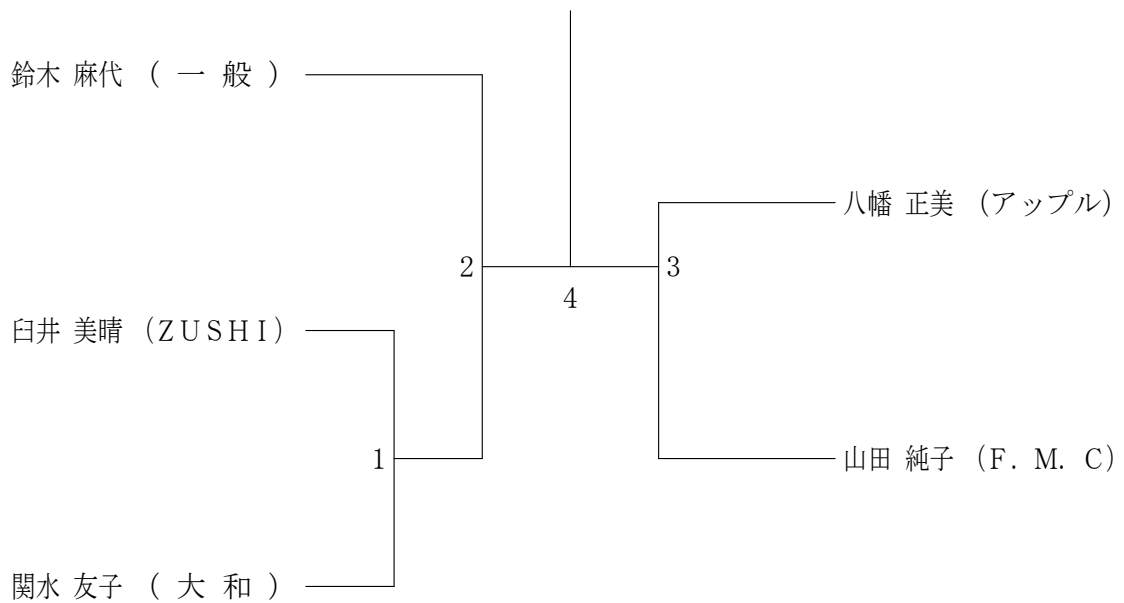

一般男子シングルス

50歳以上男子シングルス

60歳以上男子シングルス

一般女子シングルス

50歳以上女子シングルス

60歳以上女子シングルス出場者 白井 美晴 (ZUSHI)