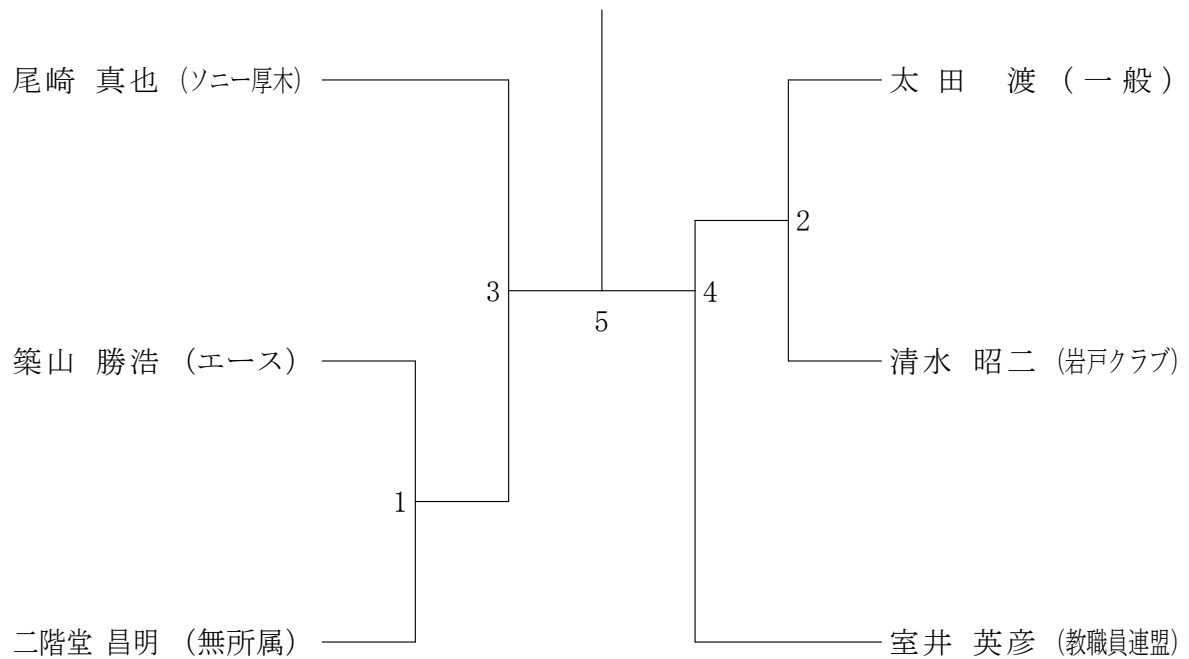

一般男子シングルス

50歳以上男子シングルス

60歳以上男子シングルス

一般女子シングルス

50歳以上女子シングルス

60歳以上女子シングルス出場者 白井 美晴 (ZUSHI)