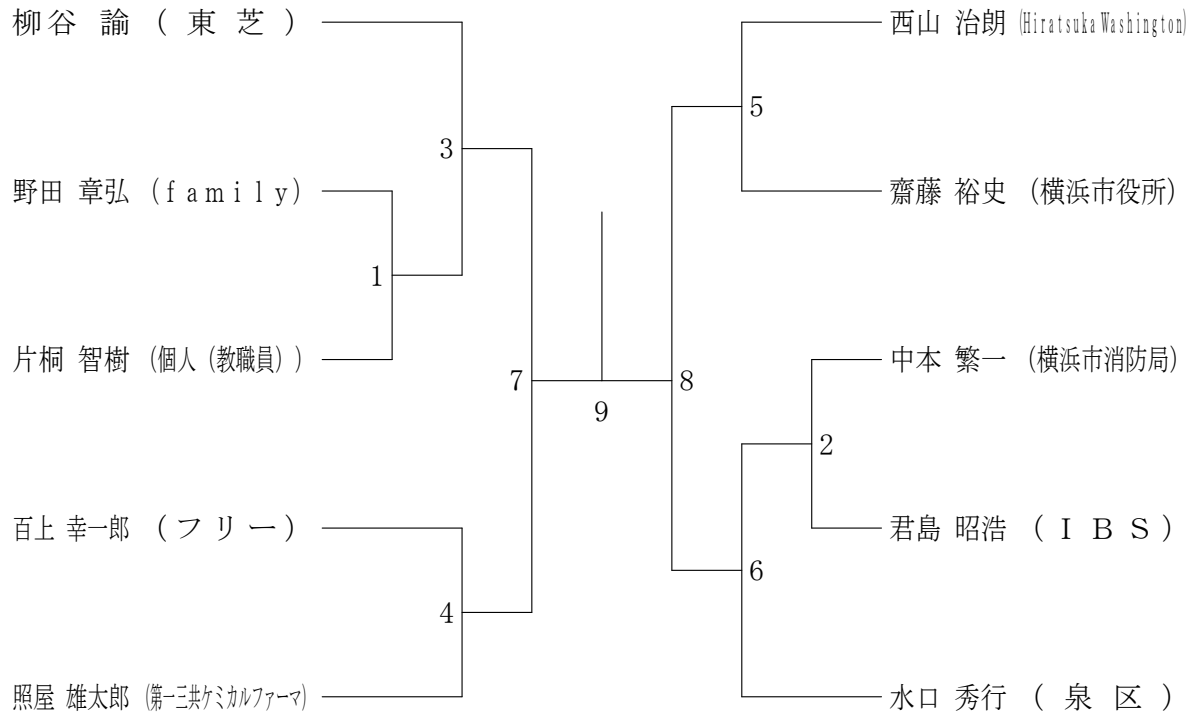

一般男子シングルス

50歳以上男子シングルス

60歳以上男子シングルス

一般女子シングルス

50歳以上女子シングルス

60歳以上女子シングルス出場者 白井 美晴 (ZUSHI)