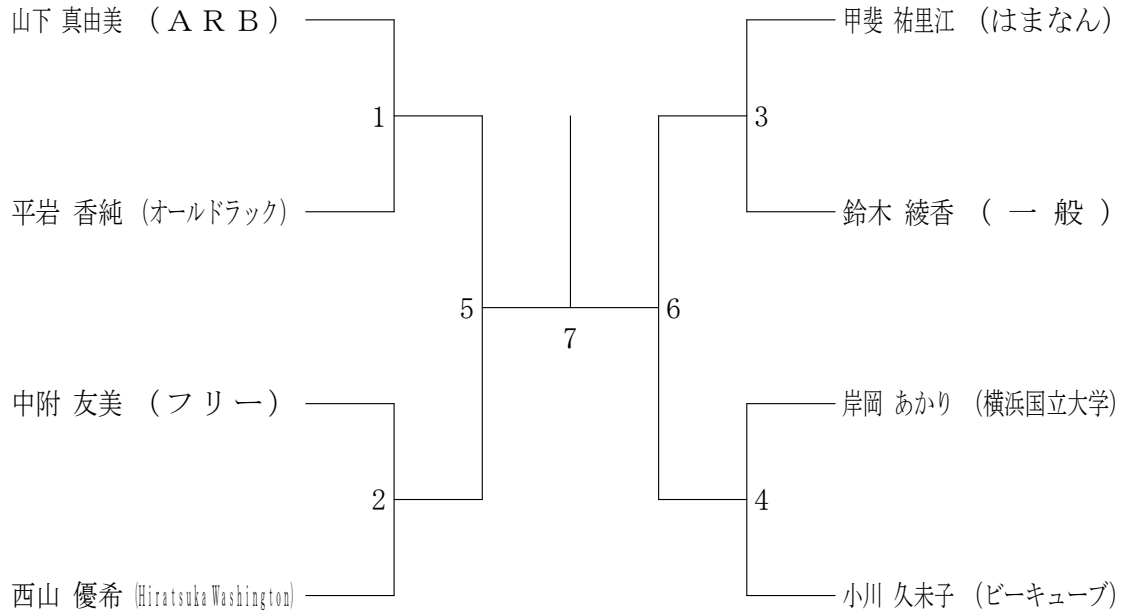

一般男子シングルス

50歳以上男子シングルス

60歳以上男子シングルス

一般女子シングルス

50歳以上女子シングルス

60歳以上女子シングルス出場者 白井 美晴 (ZUSHI)