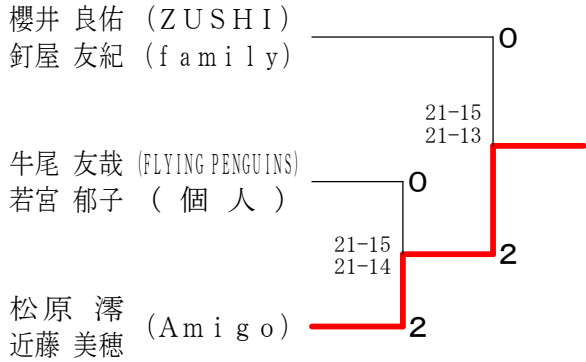

女子シングルス1

女子シングルス2

混合ダブル1

混合ダブル2

混合ダブル3

混合ダブル4

混合ダブル5

混合ダブル6