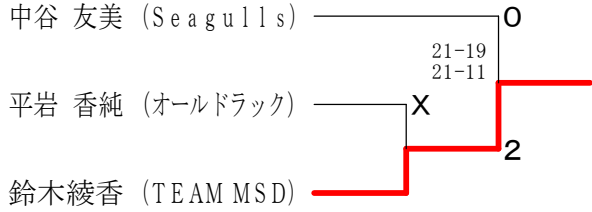

女子シングルス1

女子シングルス2

混合ダブル1

混合ダブル2

混合ダブル3

混合ダブル4

混合ダブル5

混合ダブル6