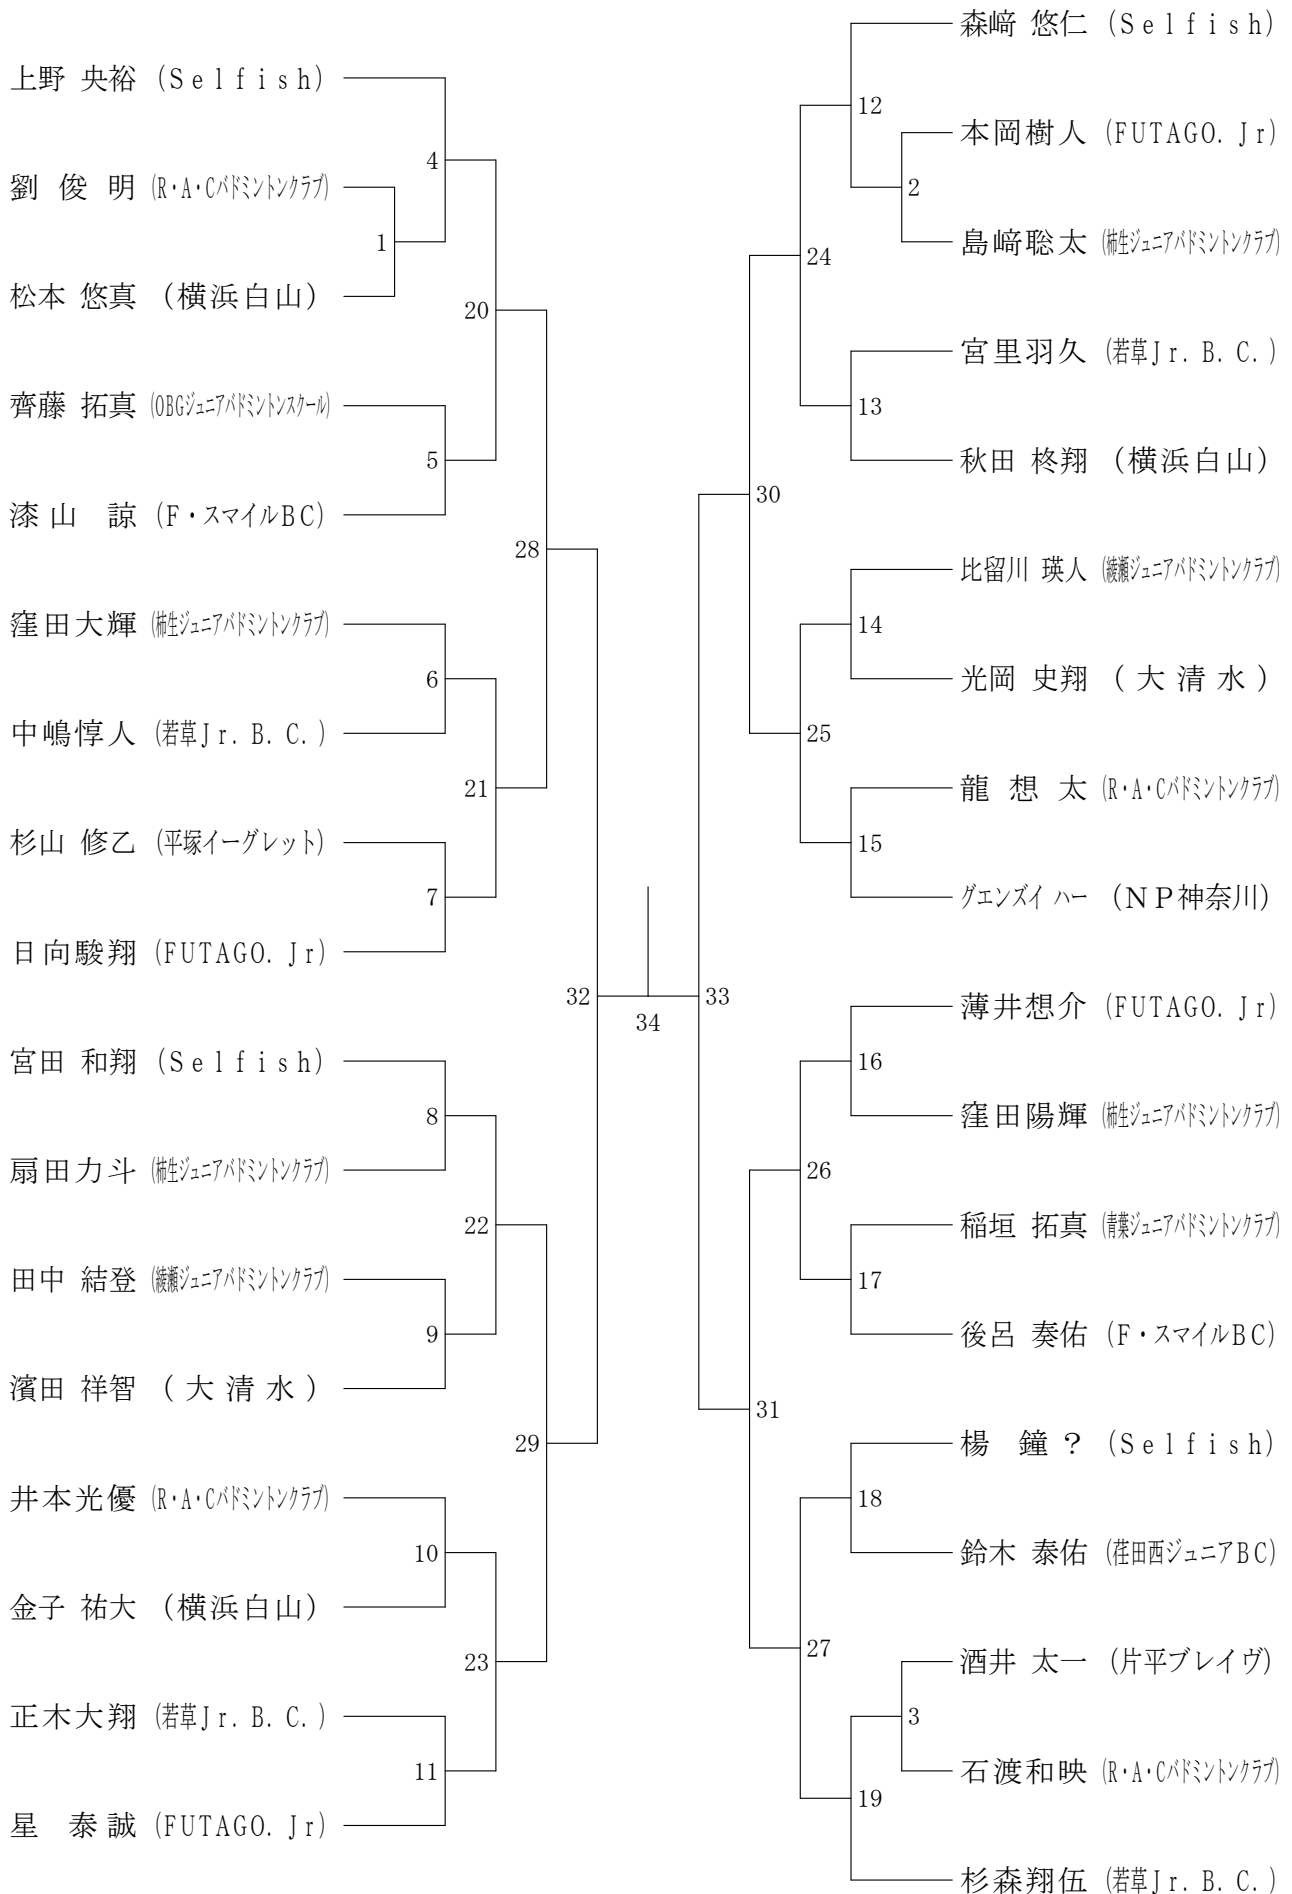

令和4年度第32回会長杯小学生A大会

令和4年11月5日 ひらつかサンライフアリーナ

男子シングルス6年

令和4年度第32回会長杯小学生A大会

令和4年11月5日 ひらつかサンライフアリーナ

男子シングルス5年

令和4年度第32回会長杯小学生A大会

令和4年11月5日 ひらつかサンライフアリーナ

男子シングルス4年

令和4年度第32回会長杯小学生A大会

令和4年11月5日 ひらつかサンライフアリーナ

女子シングルス6年

令和4年度第32回会長杯小学生A大会

令和4年11月5日 ひらつかサンライフアリーナ

女子シングルス5年

令和4年度第32回会長杯小学生A大会

令和4年11月5日 ひらつかサンライフアリーナ

女子シングルス4年