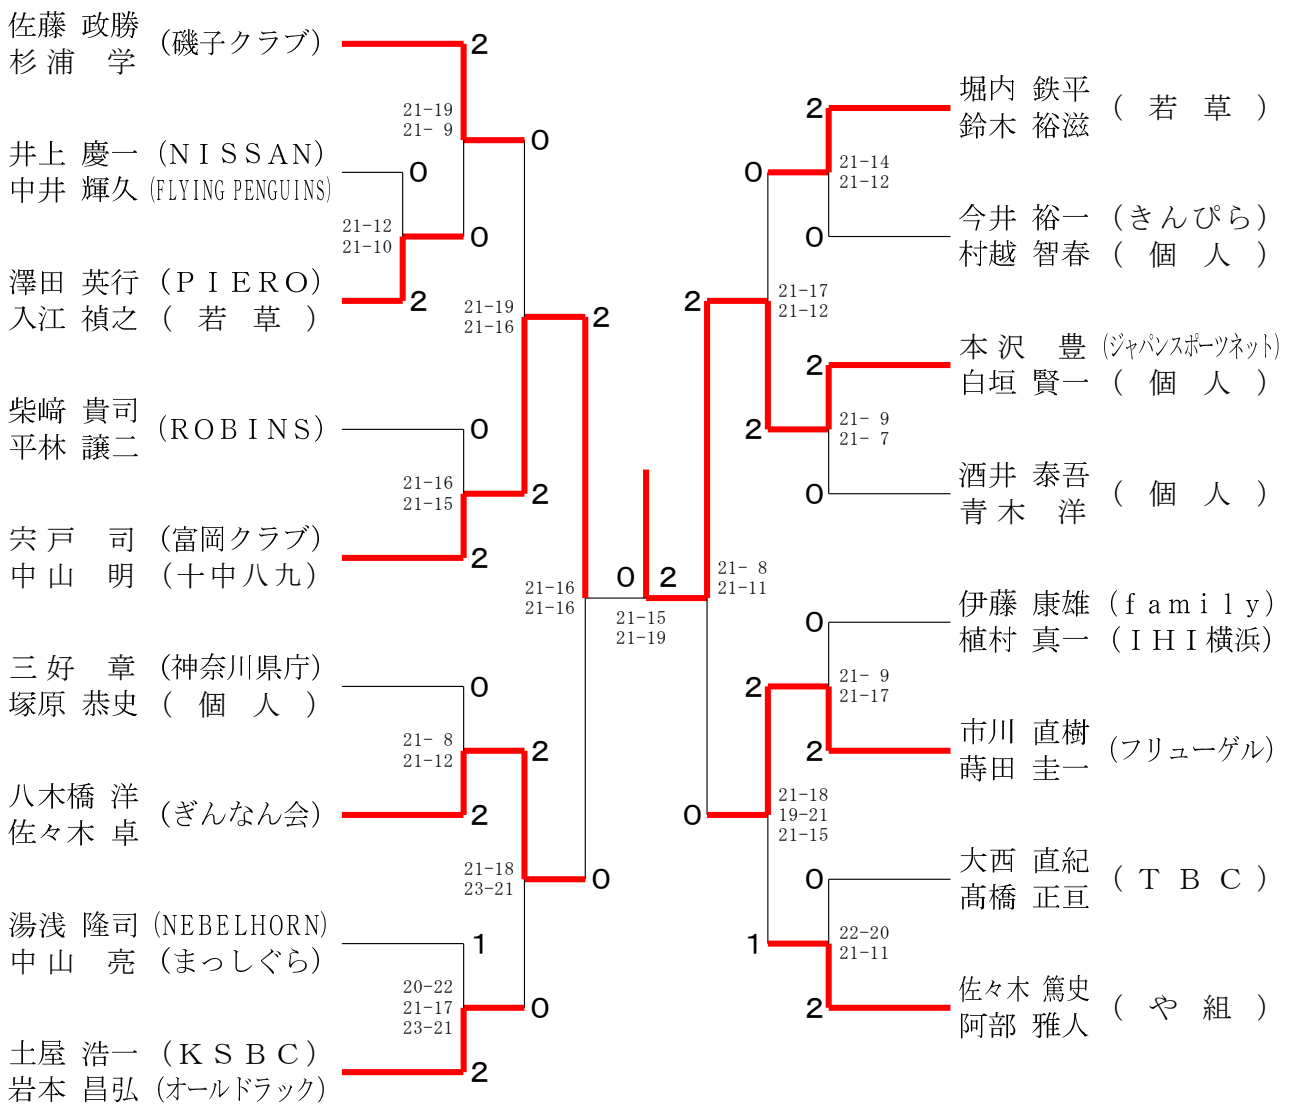

令和5年度県シニア選手権大会 (男女複・混合)

令和6年2月10日 小田原アリーナ

令和6年2月12日 県立スポーツセンターA2

30歳以上男子ダブルス

35歳以上男子ダブルス

40歳以上男子ダブルス

45歳以上男子ダブルス

令和5年度県シニア選手権大会（男女複・混合）

令和6年2月10日 小田原アリーナ

令和6年2月12日 県立スポーツセンターA2

60歳以上男子ダブルス

65歳以上男子ダブルス

70歳以上男子ダブルス

75歳以上男子ダブルス

80歳以上男子ダブルス

優勝 黒崎 二男 (TKスペシャル)  
宮崎 茂樹 (岩戸クラブ)

令和5年度県シニア選手権大会 (男女複・混合)

令和6年2月10日 小田原アリーナ

令和6年2月12日 県立スポーツセンターA2

30歳以上女子ダブルス

35歳以上女子ダブルス

40歳以上女子ダブルス

令和5年度県シニア選手権大会 (男女複・混合)

令和6年2月10日 小田原アリーナ