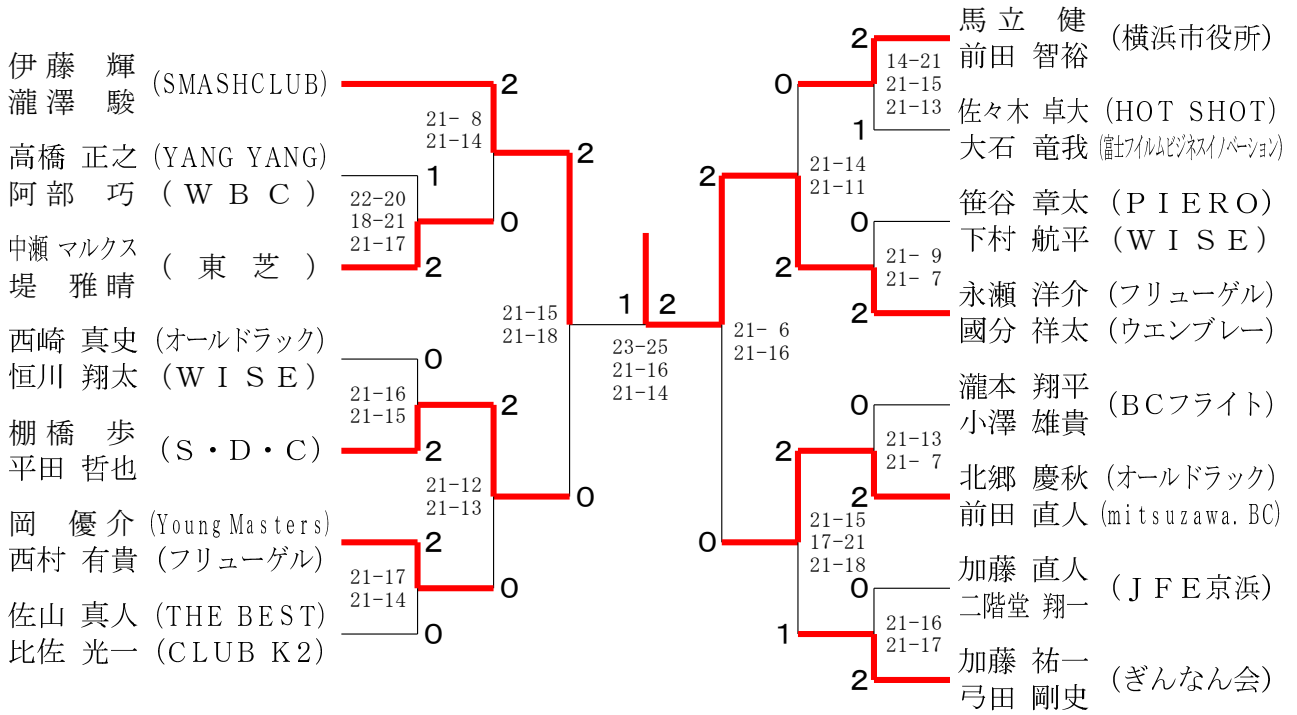

令和5年度県シニア選手権大会 (男女複・混合)

令和6年2月10日 小田原アリーナ

令和6年2月12日 県立スポーツセンターA2

30歳以上男子ダブルス

35歳以上男子ダブルス

40歳以上男子ダブルス

45歳以上男子ダブルス

令和5年度県シニア選手権大会（男女複・混合）

令和6年2月10日 小田原アリーナ

令和6年2月12日 県立スポーツセンターA2

60歳以上男子ダブルス

65歳以上男子ダブルス

70歳以上男子ダブルス

75歳以上男子ダブルス

80歳以上男子ダブルス

優勝 黒崎 二男 (TKスペシャル)  
宮崎 茂樹 (岩戸クラブ)