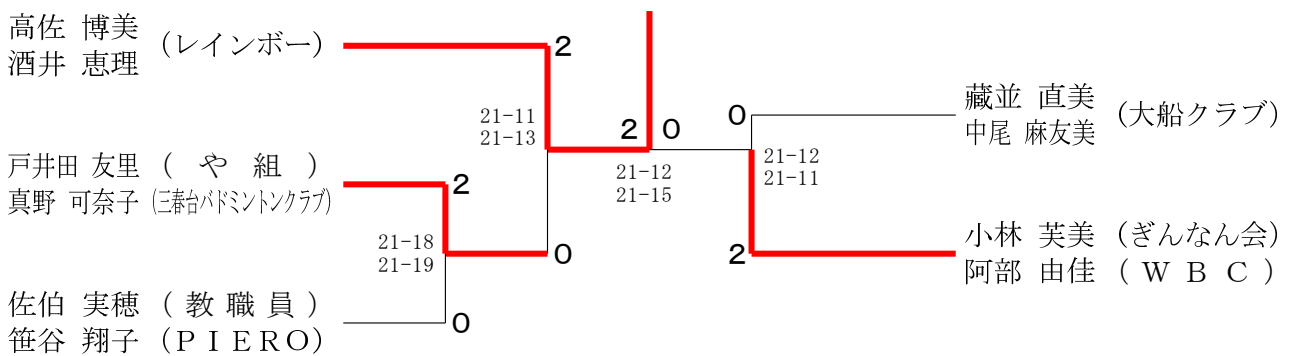

令和5年度県シニア選手権大会 (男女複・混合)

令和6年2月10日 小田原アリーナ

令和6年2月12日 県立スポーツセンターA2

30歳以上女子ダブルス

35歳以上女子ダブルス

40歳以上女子ダブルス

令和5年度県シニア選手権大会 (男女複・混合)

令和6年2月10日 小田原アリーナ