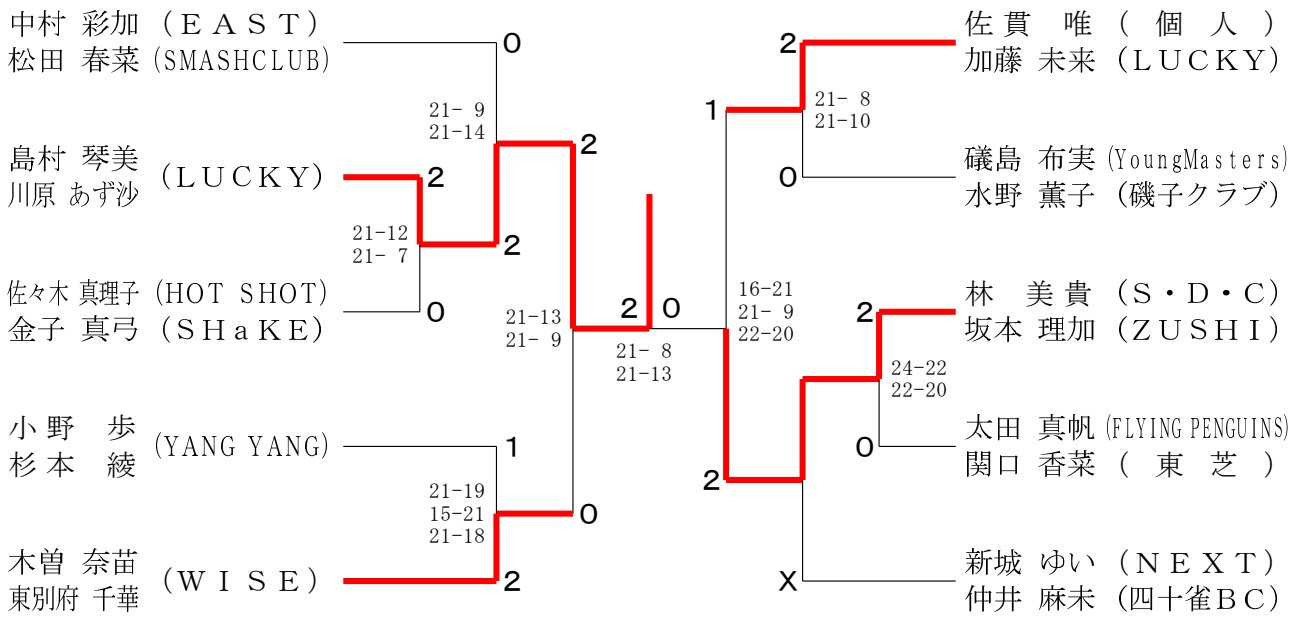

令和6年2月10日 小田原アリーナ

令和6年2月12日 県立スポーツセンターA2

60歳以上男子ダブルス

65歳以上男子ダブルス

70歳以上男子ダブルス

75歳以上男子ダブルス

80歳以上男子ダブルス

優勝 黒崎 二男 (TKスペシャル)  
宮崎 茂樹 (岩戸クラブ)

令和5年度県シニア選手権大会 (男女複・混合)

令和6年2月10日 小田原アリーナ

令和6年2月12日 県立スポーツセンターA2

30歳以上女子ダブルス

35歳以上女子ダブルス

40歳以上女子ダブルス

令和5年度県シニア選手権大会 (男女複・混合)

令和6年2月10日 小田原アリーナ