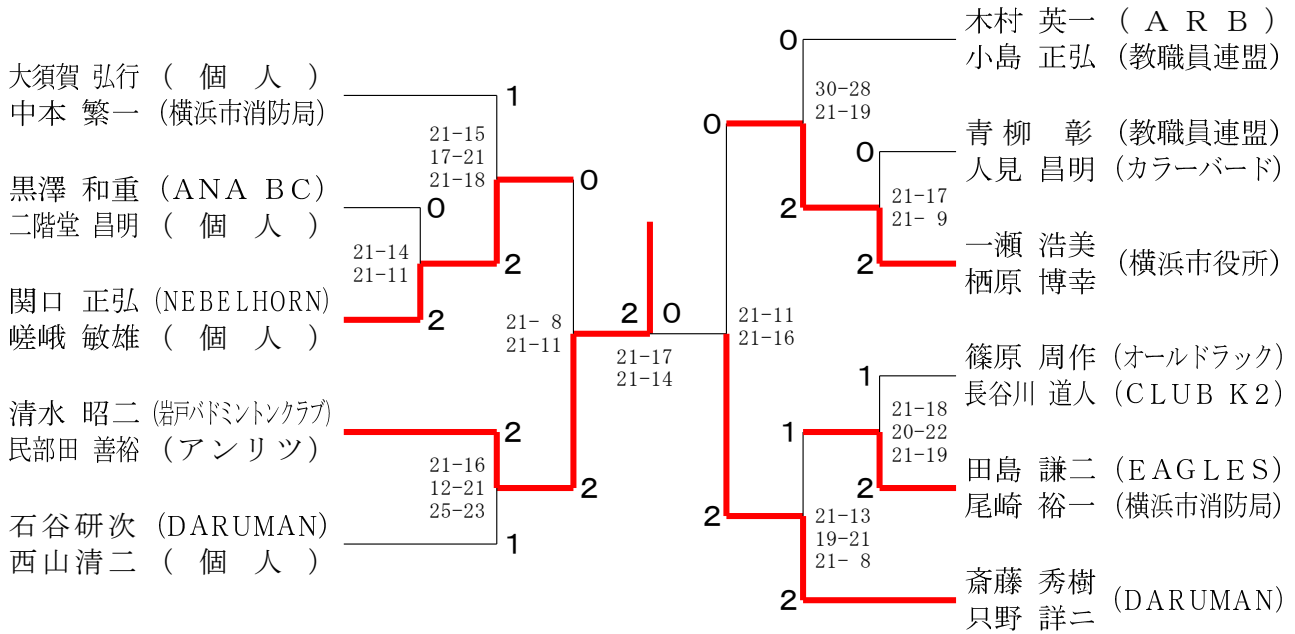

令和5年度県シニア選手権大会（男女複・混合）

令和6年2月10日 小田原アリーナ

令和6年2月12日 県立スポーツセンターA2

60歳以上男子ダブルス