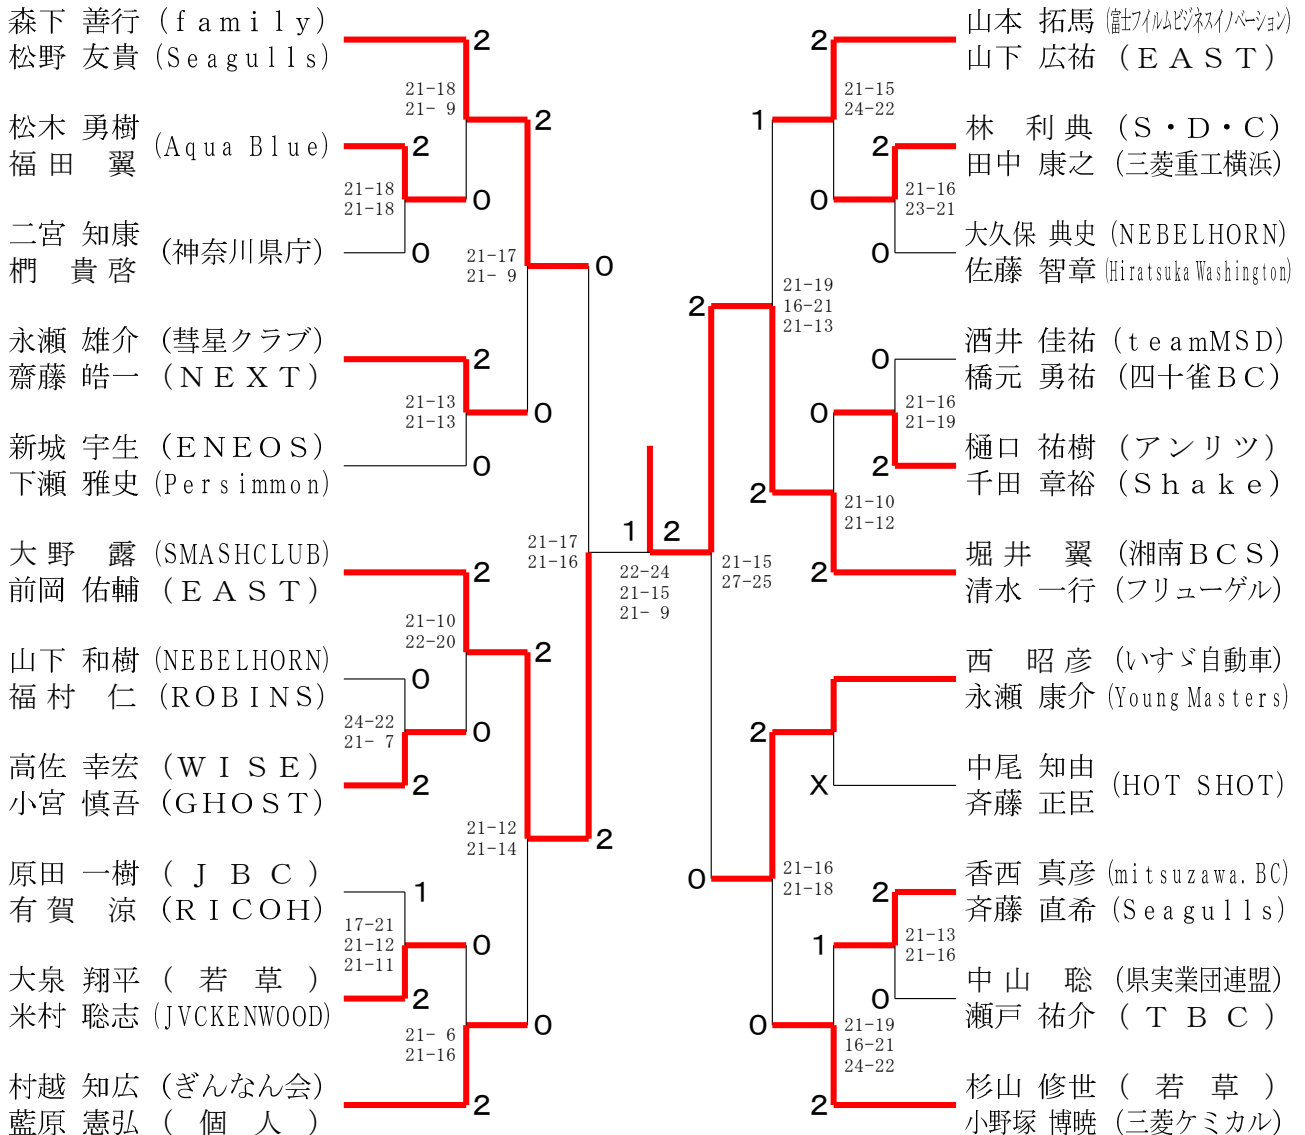

令和5年度県シニア選手権大会 (男女複・混合)

令和6年2月10日 小田原アリーナ

令和6年2月12日 県立スポーツセンターA2

30歳以上男子ダブルス

35歳以上男子ダブルス

40歳以上男子ダブルス

45歳以上男子ダブルス

令和5年度県シニア選手権大会（男女複・混合）

令和6年2月10日 小田原アリーナ

令和6年2月12日 県立スポーツセンターA2

60歳以上男子ダブルス

65歳以上男子ダブルス

70歳以上男子ダブルス

75歳以上男子ダブルス

80歳以上男子ダブルス

優勝 黒崎 二男 (TKスペシャル)  
宮崎 茂樹 (岩戸クラブ)

令和5年度県シニア選手権大会 (男女複・混合)

令和6年2月10日 小田原アリーナ

令和6年2月12日 県立スポーツセンターA2

30歳以上女子ダブルス

35歳以上女子ダブルス

40歳以上女子ダブルス

令和5年度県シニア選手権大会 (男女複・混合)

令和6年2月10日 小田原アリーナ