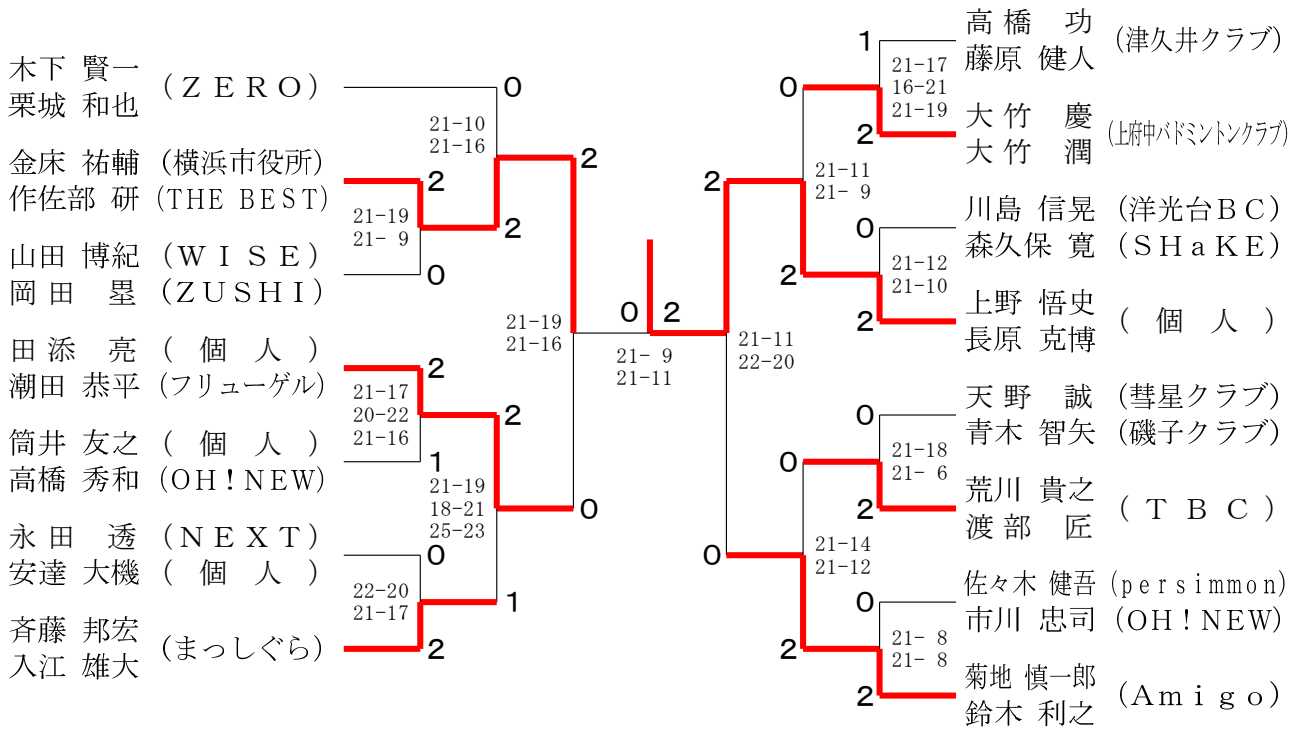

令和5年度県シニア選手権大会 (男女複・混合)

令和6年2月10日 小田原アリーナ

令和6年2月12日 県立スポーツセンターA2

30歳以上男子ダブルス

35歳以上男子ダブルス

40歳以上男子ダブルス

45歳以上男子ダブルス

令和5年度県シニア選手権大会（男女複・混合）

令和6年2月10日 小田原アリーナ

令和6年2月12日 県立スポーツセンターA2

60歳以上男子ダブルス

65歳以上男子ダブルス

70歳以上男子ダブルス

75歳以上男子ダブルス

80歳以上男子ダブルス

優勝 黒崎 二男 (TKスペシャル)  
宮崎 茂樹 (岩戸クラブ)