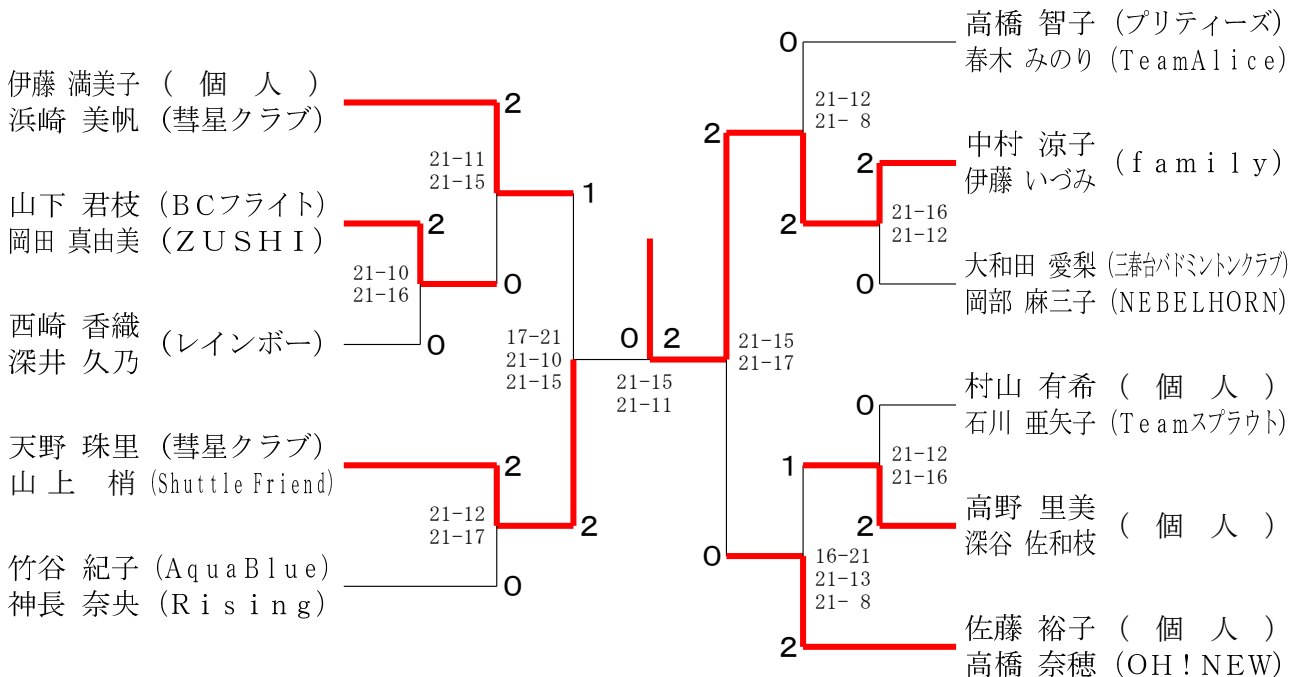

令和5年度県シニア選手権大会 (男女複・混合)

令和6年2月10日 小田原アリーナ

令和6年2月12日 県立スポーツセンターA2

30歳以上女子ダブルス

35歳以上女子ダブルス

40歳以上女子ダブルス

令和5年度県シニア選手権大会 (男女複・混合)

令和6年2月10日 小田原アリーナ

令和6年2月12日 県立スポーツセンターA2

45歳以上女子ダブルス

下田 涼子 (Rising)	2	21-14	2	21-14	2	大和美和子 (PIERO)
池亀 志帆	0	21-8	0	21-11	1	船山 純子 (up up)
橋本 めぐみ (OGBP)	0	21-14	1	13-21	0	則竹 裕理 (大船クラブ)
奥住 祐子 (FLYING PENGUINS)	0	21-10	0	21-19	0	中村 尚子 (ちがさき)
ケラハ 幸子 (NEBELHORN)	2	21-14	1	21-19	2	深澤 麻由美 (メイクイン)
阿部 なる美 (ピンクドラゴン)	0	17-21	0	21-11	2	香西 幸香 (はまなん)
中村 恵子 (レインボー)	1	21-19	0	21-19	0	鈴木 綾子 (緑ウイング)
茅根 輝美 (モアーズ)	1	21-19	0	21-12	0	若松 美智子 (TOP BC)
松本 薫 (みどり会)	2	11-21	2	21-16	2	牛木 美紀 (persimmon)
岩崎 朱里	0	21-14	0	21-6	2	寺崎 陽子 (磯子クラブ)
塚田 亜美 (スイング)	0	21-17	0	21-8	0	西羅 直子 (CLUB K2)
福田 夏子 (Aqua Blue)	0	21-19	0	21-5	0	笠井 章子
星野 和子 (もえぎ野クラブ)	X	21-15	2	21-18	0	伊藤 美紀 (L. A. P)
山下 真由美 (A R B)	2	21-17	2	21-16	0	久米 久美子 (みどり会)
黒沢 優 (個人)	2	21-19	0	21-10	2	上枝 奈央子 (や組)
丸山 慶子 (アトム)	2	21-19	2	21-10	2	伊藤 美穂 (個人)