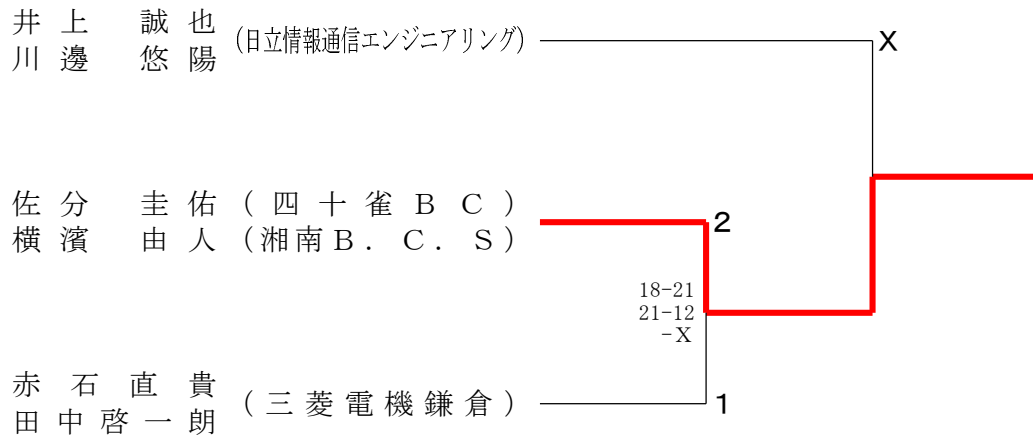

第67回全日本社会人選手権大会県推薦予選

令和6年5月18日～6月15日 寒川総合体育館

男子ダブルス

第67回全日本社会人選手権大会県予選

令和6年5月18日ー6月15日 寒川総合体育館

男子ダブルス 1

遠山宙 前田直人 (mitsuzawa. BC)	21-17 21-14	2
森川 徹 (三輪台バドミントンクラブ)		0
青沼 舜 (WhiteSox)		

男子ダブルス 2