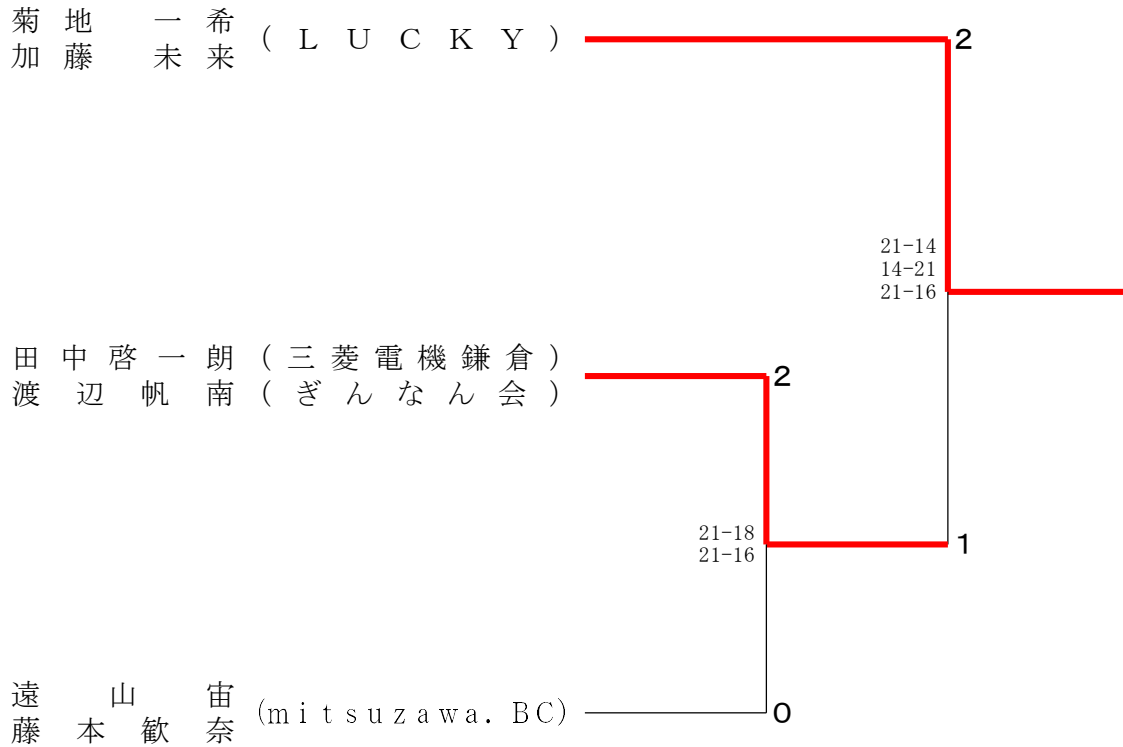

第67回全日本社会人選手権大会県推薦予選

令和6年5月18日-6月15日 横浜武道館

女子シングルス

混合ダブルス