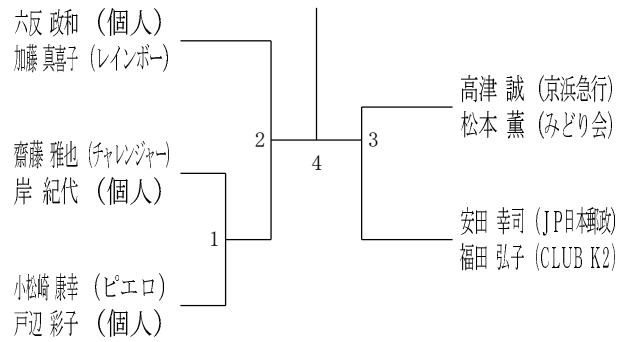

令和6年度全日本シニア選手権予選会

混合ダブルス・女子シングルス

令和6年7月15日 寒川総合体育館

45歳以上混合ダブルス1

45歳以上混合ダブルス2

50歳以上混合ダブルス1

50歳以上混合ダブルス2

50歳以上混合ダブルス3

50歳以上混合ダブルス4

50歳以上混合ダブルス5

55歳以上混合ダブルス1

55歳以上混合ダブルス2

55歳以上混合ダブルス3

60歳以上混合ダブルス1

60歳以上混合ダブルス2

65歳以上混合ダブルス1