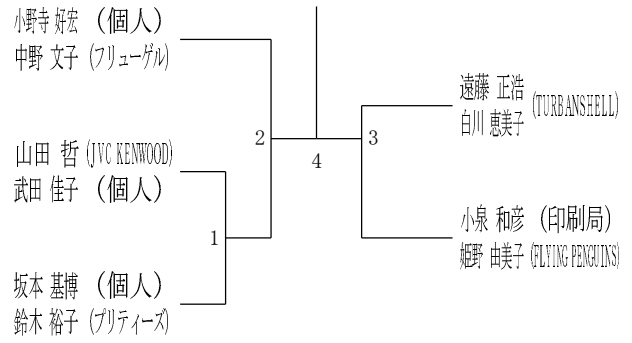

令和6年度全日本シニア選手権予選会

混合ダブルス・女子シングルス

令和6年7月15日 寒川総合体育館

45歳以上混合ダブルス1

45歳以上混合ダブルス2

50歳以上混合ダブルス1

50歳以上混合ダブルス2

50歳以上混合ダブルス3

50歳以上混合ダブルス4

50歳以上混合ダブルス5

55歳以上混合ダブルス1

55歳以上混合ダブルス2

55歳以上混合ダブルス3

60歳以上混合ダブルス1

60歳以上混合ダブルス2

65歳以上混合ダブルス1