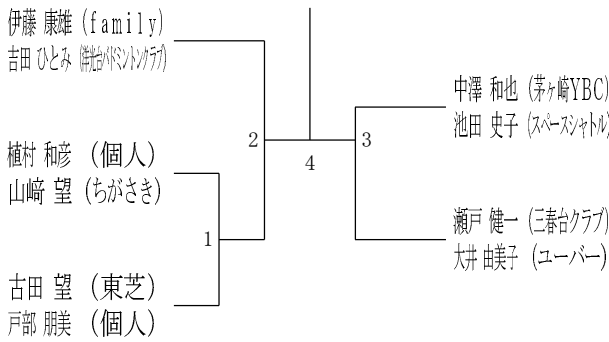

令和6年度全日本シニア選手権予選会

混合ダブルス・女子シングルス

令和6年7月15日 寒川総合体育館

45歳以上混合ダブルス1

45歳以上混合ダブルス2

50歳以上混合ダブルス1

50歳以上混合ダブルス2

50歳以上混合ダブルス3

50歳以上混合ダブルス4

50歳以上混合ダブルス5

55歳以上混合ダブルス1

55歳以上混合ダブルス2

55歳以上混合ダブルス3

60歳以上混合ダブルス1

60歳以上混合ダブルス2

65歳以上混合ダブルス1