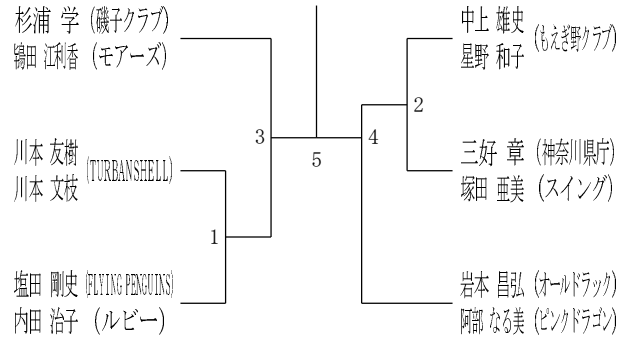

令和6年度全日本シニア選手権予選会

混合ダブルス・女子シングルス

令和6年7月15日 寒川総合体育館

45歳以上混合ダブルス1

45歳以上混合ダブルス2

50歳以上混合ダブルス1

50歳以上混合ダブルス2

50歳以上混合ダブルス3

50歳以上混合ダブルス4

50歳以上混合ダブルス5

55歳以上混合ダブルス1

55歳以上混合ダブルス2

55歳以上混合ダブルス3

60歳以上混合ダブルス1

60歳以上混合ダブルス2

65歳以上混合ダブルス1