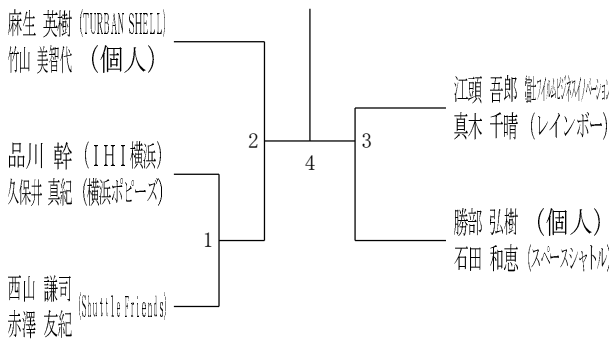

令和6年度全日本シニア選手権予選会

混合ダブルス・女子シングルス

令和6年7月15日 寒川総合体育館

45歳以上混合ダブルス1

45歳以上混合ダブルス2

50歳以上混合ダブルス1

50歳以上混合ダブルス2

50歳以上混合ダブルス3

50歳以上混合ダブルス4

50歳以上混合ダブルス5

55歳以上混合ダブルス1

55歳以上混合ダブルス2

55歳以上混合ダブルス3

60歳以上混合ダブルス1

60歳以上混合ダブルス2

65歳以上混合ダブルス1