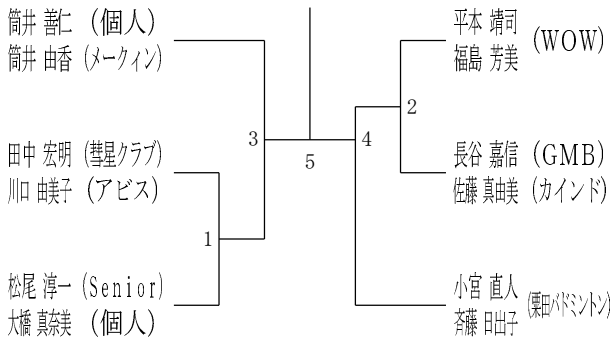

30歳以上混合ダブルス1

30歳以上混合ダブルス2

30歳以上混合ダブルス3

35歳以上混合ダブルス1

35歳以上混合ダブルス2

35歳以上混合ダブルス3

40歳以上混合ダブルス1

40歳以上混合ダブルス2

令和6年度全日本シニア選手権予選会

混合ダブルス・女子シングルス

令和6年7月15日 寒川総合体育館

45歳以上混合ダブルス1

45歳以上混合ダブルス2

50歳以上混合ダブルス1

50歳以上混合ダブルス2

50歳以上混合ダブルス3

50歳以上混合ダブルス4

50歳以上混合ダブルス5

55歳以上混合ダブルス1

55歳以上混合ダブルス2

55歳以上混合ダブルス3

60歳以上混合ダブルス1

60歳以上混合ダブルス2

65歳以上混合ダブルス1