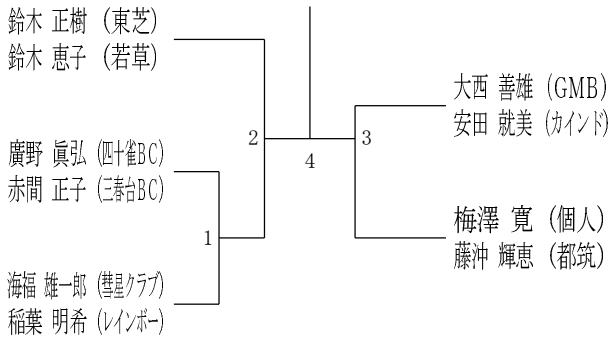

令和6年度全日本シニア選手権予選会

混合ダブルス・女子シングルス

令和6年7月15日 寒川総合体育館

45歳以上混合ダブルス1

45歳以上混合ダブルス2

50歳以上混合ダブルス1

50歳以上混合ダブルス2

50歳以上混合ダブルス3

50歳以上混合ダブルス4

50歳以上混合ダブルス5

55歳以上混合ダブルス1

55歳以上混合ダブルス2

55歳以上混合ダブルス3

60歳以上混合ダブルス1

60歳以上混合ダブルス2

65歳以上混合ダブルス1