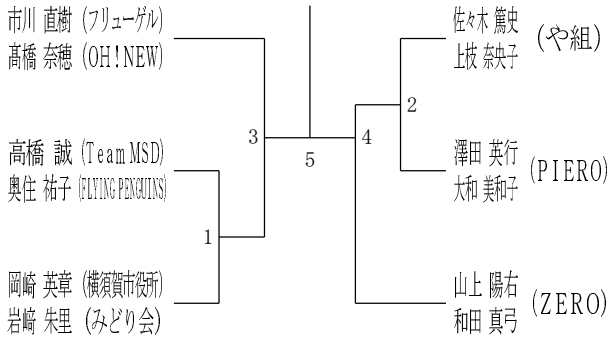

30歳以上混合ダブルス1

30歳以上混合ダブルス2

30歳以上混合ダブルス3

35歳以上混合ダブルス1

35歳以上混合ダブルス2

35歳以上混合ダブルス3

40歳以上混合ダブルス1

40歳以上混合ダブルス2

令和6年度全日本シニア選手権予選会

混合ダブルス・女子シングルス

令和6年7月15日 寒川総合体育館

45歳以上混合ダブルス1

45歳以上混合ダブルス2

50歳以上混合ダブルス1

50歳以上混合ダブルス2

50歳以上混合ダブルス3