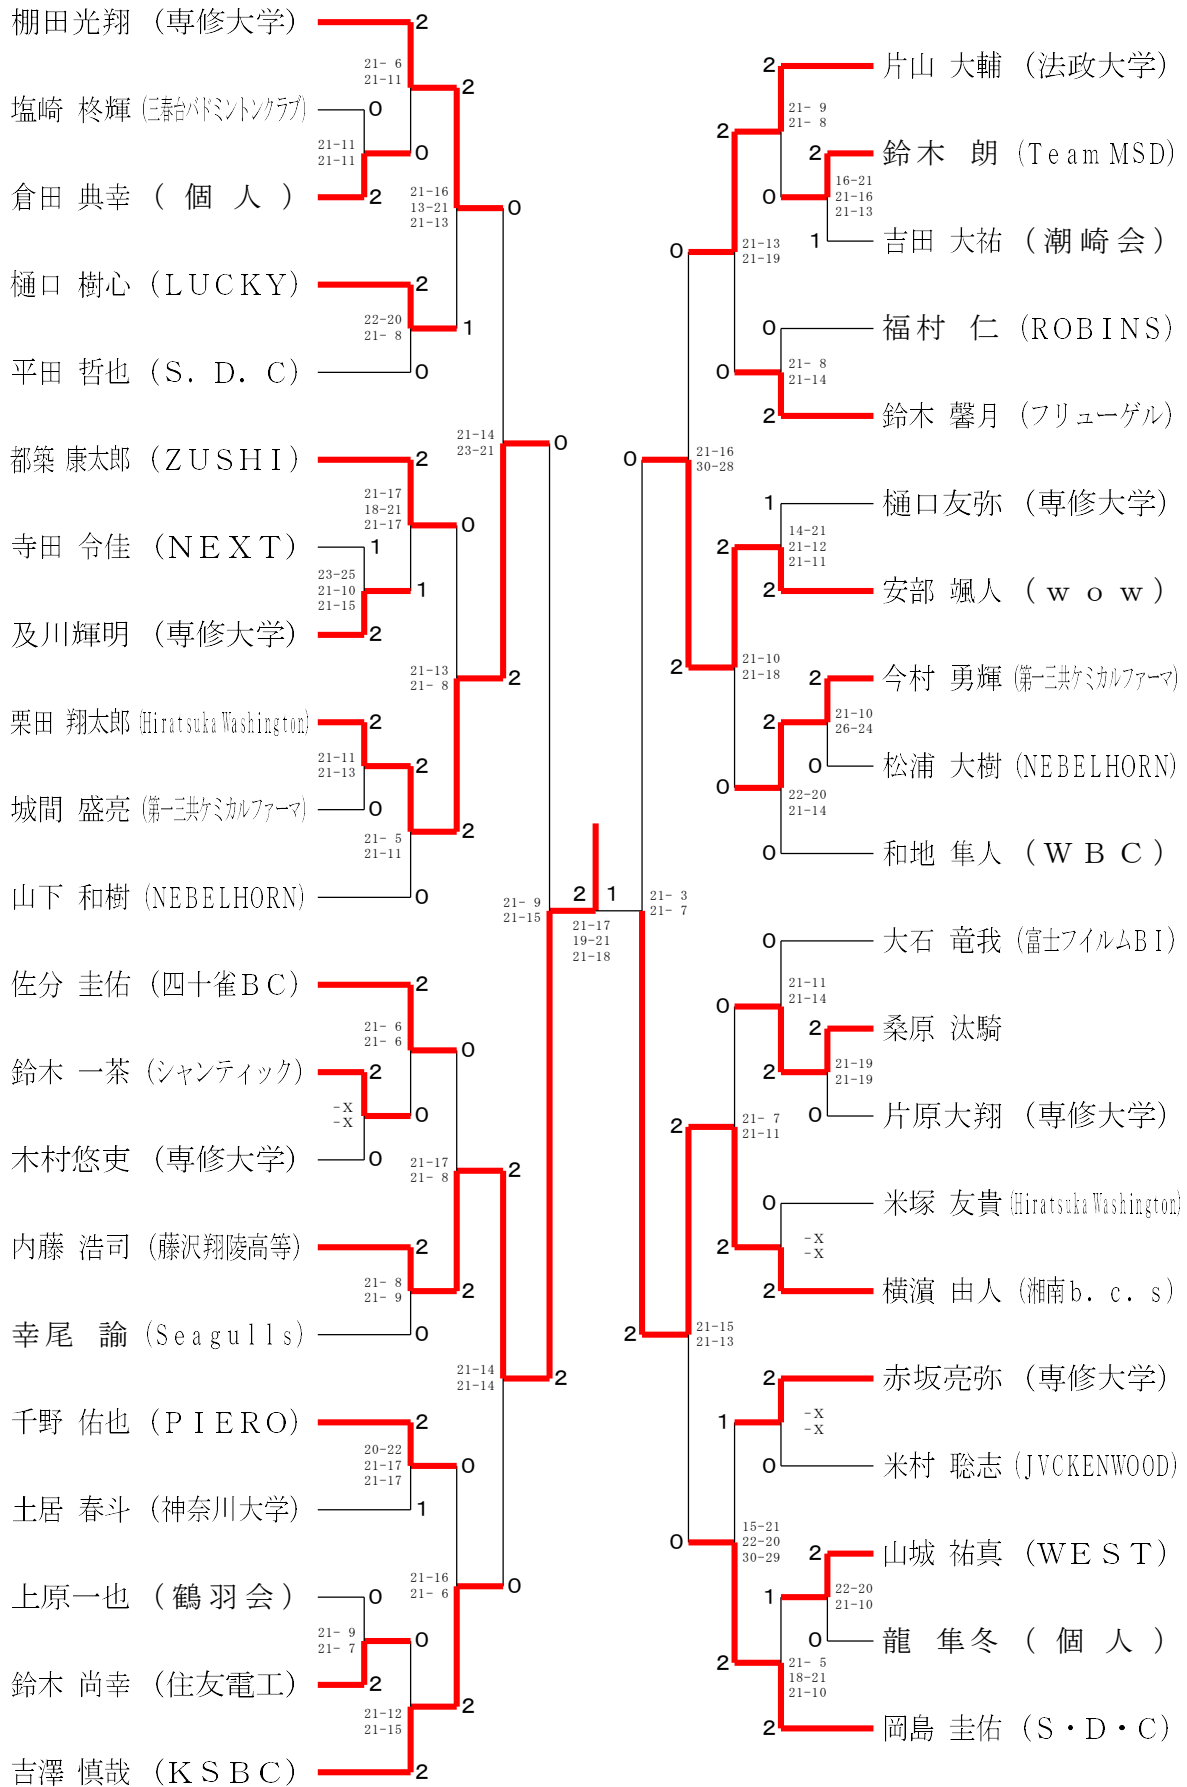

令和6年度第3回会長杯バドミントン(A)大会

令和6年12月1日 寒川総合体育館

男子シングルス

令和6年度第3回会長杯バドミントン(A)大会

令和6年12月1日 寒川総合体育館

女子シングルス	竹内	田沢	下島	梶谷	鈴木	勝敗	順位
竹内 鈴音 (Hiratsuka Washington)		○ 21- 2 21- 1	○ 21-23 21-11 21-16	× 21-15 11-21 16-21	○ 21-11 21- 6	M 3-1 G 7-3 P 195-127	2
田沢 明子 (個人)	× 2-21 1-21		× 5-21 5-21	× 3-21 6-21	× 10-21 16-21	M 0-4 G 0-8 P 48-168	5
下島 真紀 (ROBINS)	× 23-21 11-21 16-21	○ 21- 5 21- 5		× 9-21 6-21	○ 21-11 21- 9	M 2-2 G 5-4 P 149-135	3
梶谷 志穂 (ほねごり相模原)	○ 15-21 21-11 21-16	○ 21- 3 21- 6	○ 21- 9 21- 6		○ 21- 5 21- 6	M 4-0 G 8-1 P 183-83	1
鈴木 綾香 (Team MSD)	× 11-21 6-21	○ 21-10 21-16	× 11-21 9-21	× 5-21 6-21		M 1-3 G 2-6 P 90-152	4