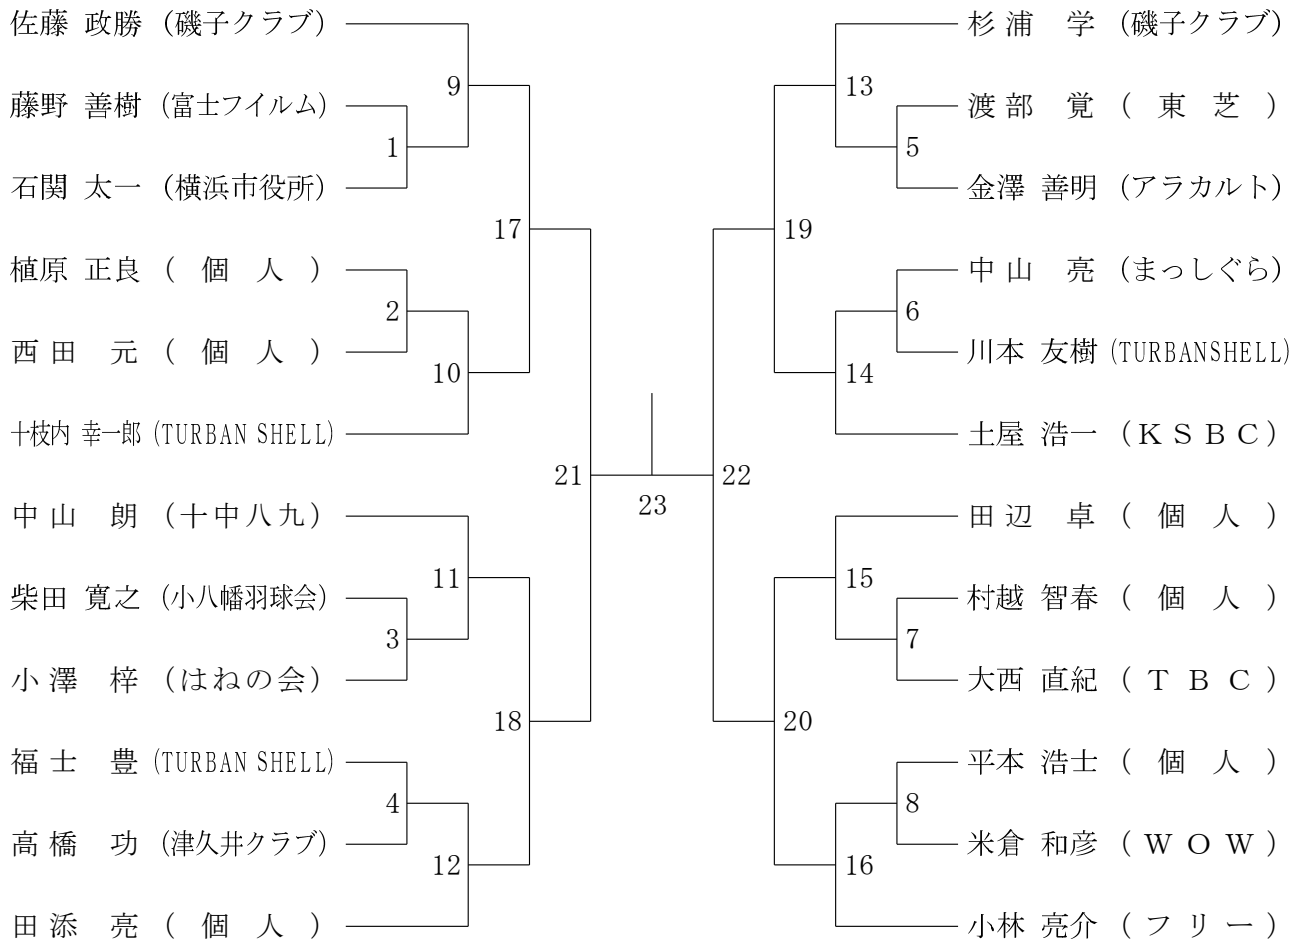

○試合中、コートには選手と主審・線審の5名がいる状態です。

○審判は、主審を県協会公認審判員が行い、線審は、前の試合で対戦した勝者と敗者にお願いします。敗者の方には得点掲示板もお願いします。
*タイムテーブルの2列目の選手に最初の1列目の線審をお願いいたします。

○棄権があった場合、原則として組合せは変更しません。

○試合中に飲むドリンクは自分のバッグをコートサイドに置き、その中に保管してください。ドリンクを直接床には置けません。

50歳以上男子シングルス

55歳以上男子シングルス

60歳以上男子シングルス

65歳以上男子シングルス

70歳以上男子シングルス

75歳以上男子シングルス

80歳以上男子シングルス

30歳以上女子シングルス