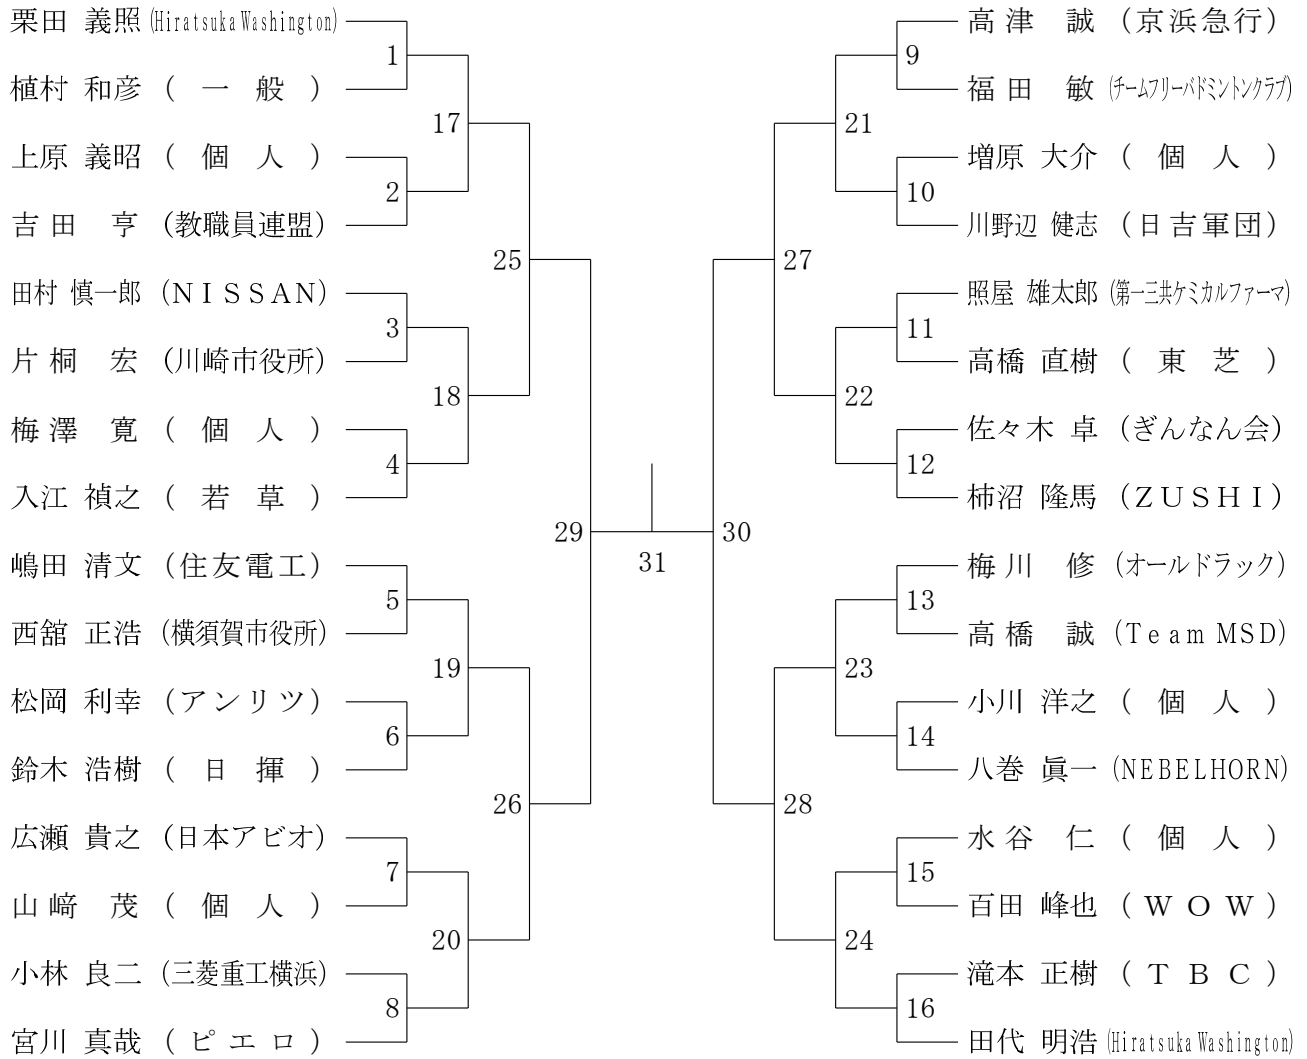

○試合中、コートには選手と主審・線審の5名がいる状態です。

○審判は、主審を県協会公認審判員が行い、線審は、前の試合で対戦した勝者と敗者にお願いします。敗者の方には得点掲示板もお願いします。
*タイムテーブルの2列目の選手に最初の1列目の線審をお願いいたします。

○棄権があった場合、原則として組合せは変更しません。

○試合中に飲むドリンクは自分のバッグをコートサイドに置き、その中に保管してください。ドリンクを直接床には置けません。

○更衣室は密を避けてご利用ください。

○全てのゴミは各自で持ち帰り、自宅で処分して下さい。

○プログラムの配布はありませんので、ダウンロードしてご利用ください。

※70MS,75MS,80MS,30WSは1位、65WSは2位まで、その他、8人以上エントリーの種目は、3位まで表彰します。各種目の決勝が終了次第、表彰式を行います。

30歳以上男子シングルス

35歳以上男子シングルス

40歳以上男子シングルス

45歳以上男子シングルス

50歳以上男子シングルス

55歳以上男子シングルス

60歳以上男子シングルス

65歳以上男子シングルス

70歳以上男子シングルス

75歳以上男子シングルス

80歳以上男子シングルス

30歳以上女子シングルス