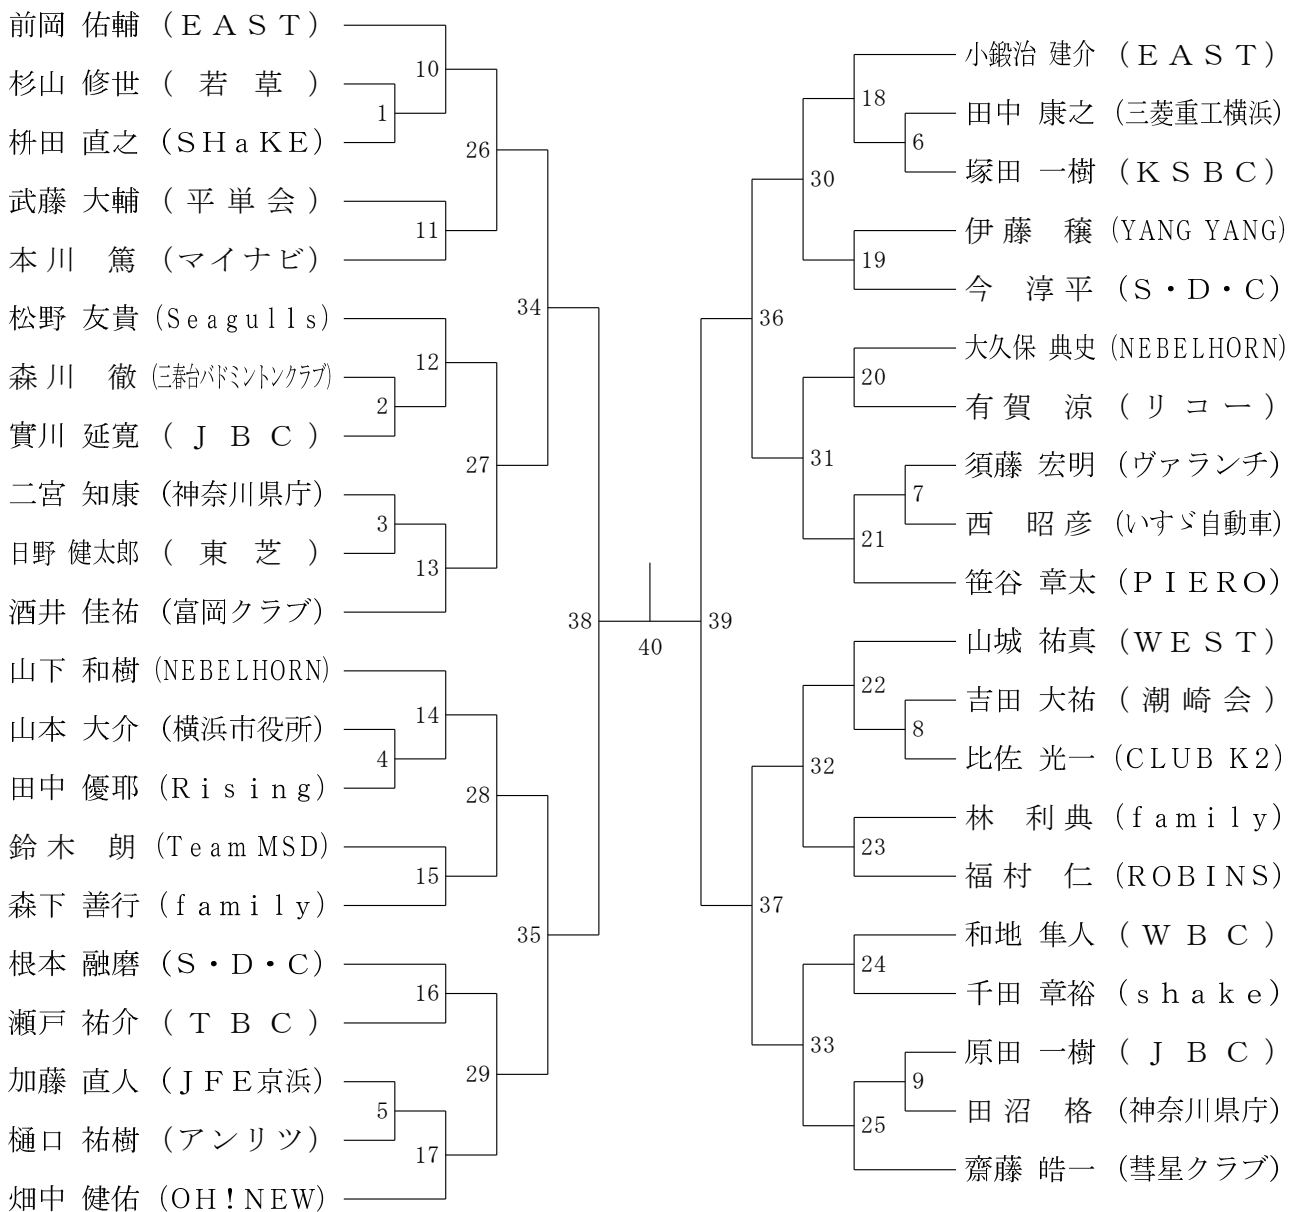

○試合中、コートには選手と主審・線審の5名がいる状態です。

○審判は、主審を県協会公認審判員が行い、線審は、前の試合で対戦した勝者と敗者にお願いします。敗者の方には得点掲示板もお願いします。
*タイムテーブルの2列目の選手に最初の1列目の線審をお願いいたします。

○棄権があった場合、原則として組合せは変更しません。

○試合中に飲むドリンクは自分のバッグをコートサイドに置き、その中に保管してください。ドリンクを直接床には置けません。

○更衣室は密を避けてご利用ください。

○全てのゴミは各自で持ち帰り、自宅で処分して下さい。

○プログラムの配布はありませんので、ダウンロードしてご利用ください。

※70MS,75MS,80MS,30WSは1位、65WSは2位まで、その他、8人以上エントリーの種目は、3位まで表彰します。各種目の決勝が終了次第、表彰式を行います。

30歳以上男子シングルス

35歳以上男子シングルス

40歳以上男子シングルス

45歳以上男子シングルス

50歳以上男子シングルス

55歳以上男子シングルス

60歳以上男子シングルス

65歳以上男子シングルス

70歳以上男子シングルス

75歳以上男子シングルス

80歳以上男子シングルス

30歳以上女子シングルス