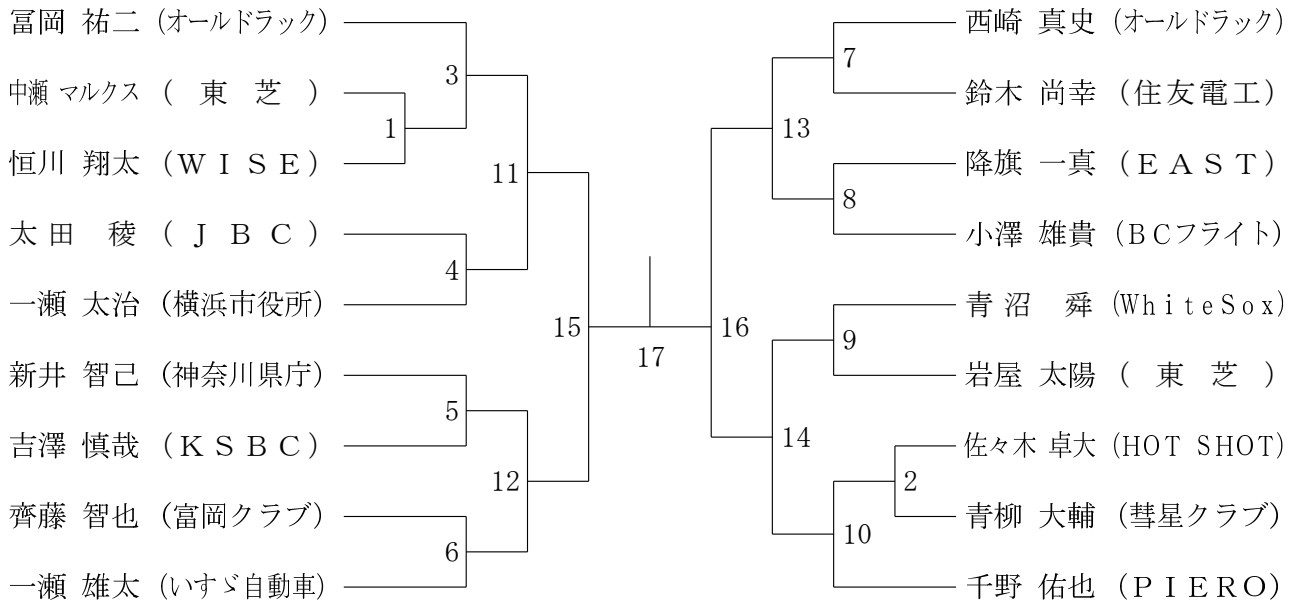

30歳以上男子シングルス