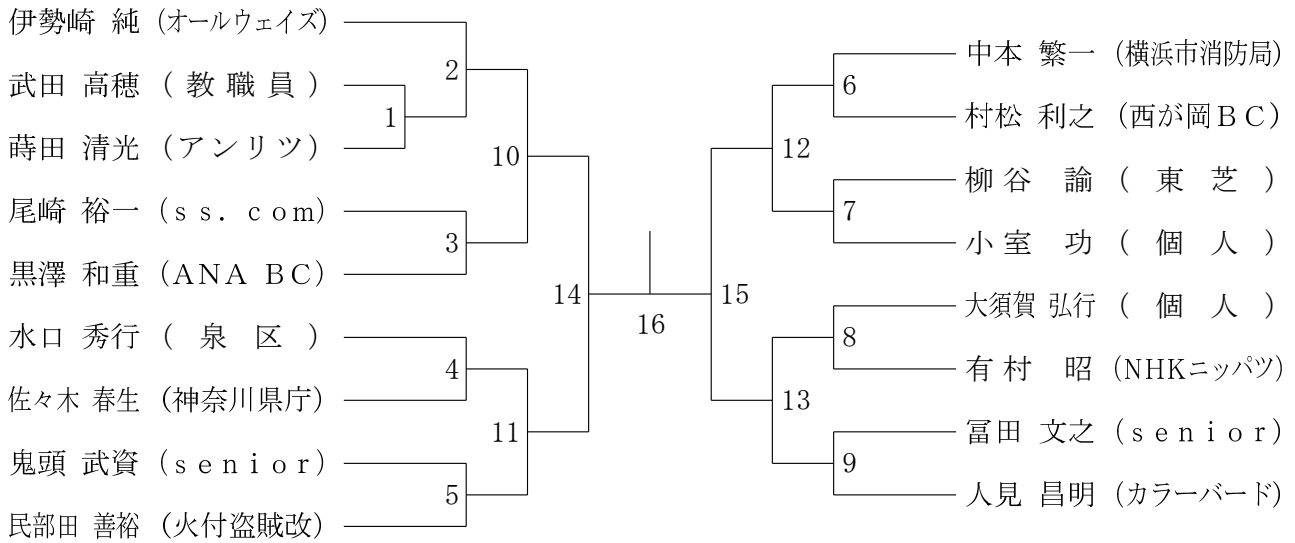

60歳以上男子シングルス