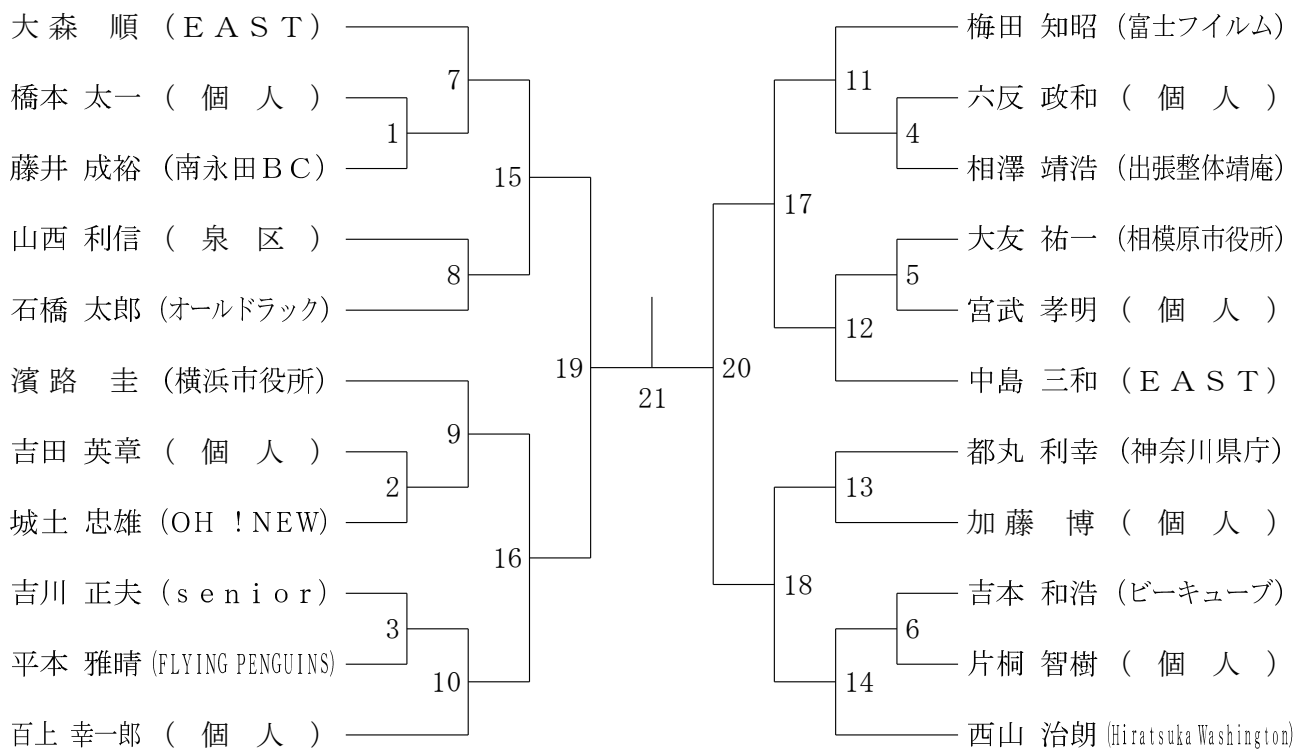

○試合中、コートには選手と主審・線審の5名がいる状態です。

○審判は、主審を県協会公認審判員が行い、線審は、前の試合で対戦した勝者と敗者にお願いします。敗者の方には得点掲示板もお願いします。
*タイムテーブルの2列目の選手に最初の1列目の線審をお願いいたします。

○棄権があった場合、原則として組合せは変更しません。

○試合中に飲むドリンクは自分のバッグをコートサイドに置き、その中に保管してください。ドリンクを直接床には置けません。

○更衣室は密を避けてご利用ください。

○全てのゴミは各自で持ち帰り、自宅で処分して下さい。

○プログラムの配布はありませんので、ダウンロードしてご利用ください。

※70MS,75MS,80MS,30WSは1位、65WSは2位まで、その他、8人以上エントリーの種目は、3位まで表彰します。各種目の決勝が終了次第、表彰式を行います。

30歳以上男子シングルス

35歳以上男子シングルス

40歳以上男子シングルス

45歳以上男子シングルス

50歳以上男子シングルス

55歳以上男子シングルス

60歳以上男子シングルス

65歳以上男子シングルス

70歳以上男子シングルス

75歳以上男子シングルス

80歳以上男子シングルス

30歳以上女子シングルス