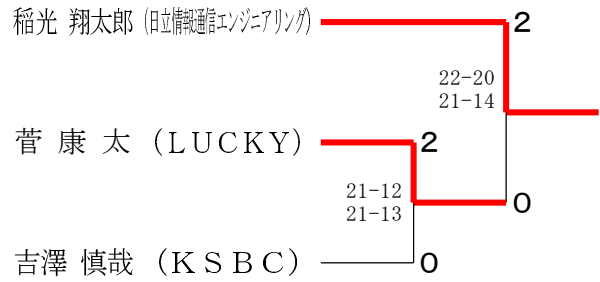

第66回全日本社会人選手権大会県予選(県推薦)

令和5年5月13日-20日 小田原アリーナ

男子シングルス1

男子シングルス2

男子シングルス3

女子シングルス1

女子シングルス2

混合ダブルス