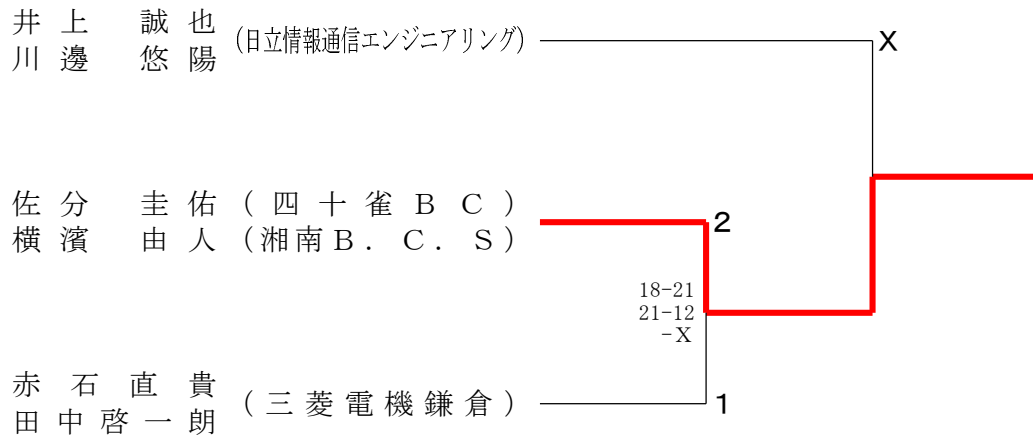

第67回全日本社会人選手権大会県推薦予選

令和6年5月18日～6月15日 寒川総合体育館

男子ダブルス

第67回全日本社会人選手権大会県予選

令和6年5月18日～6月15日 寒川総合体育館

男子ダブルス 1

遠山宙 前田直人 (mitsuzawa. BC)	21-17 21-14	2
森川 徹 (三輪台バドミントンクラブ)		0
青沼 舜 (WhiteSox)		

男子ダブルス 2