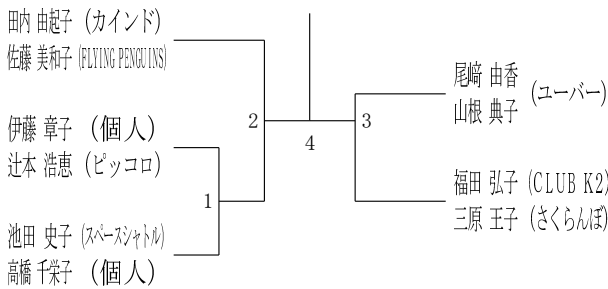

令和6年6月15日-29日 横浜武道館

30歳以上女子ダブルス1

30歳以上女子ダブルス2

35歳以上女子ダブルス

40歳以上女子ダブルス1

40歳以上女子ダブルス2

40歳以上女子ダブルス3

45歳以上女子ダブルス1

45歳以上女子ダブルス2

45歳以上女子ダブルス3

45歳以上女子ダブルス4

50歳以上女子ダブルス1

50歳以上女子ダブルス2

50歳以上女子ダブルス3

50歳以上女子ダブルス4

50歳以上女子ダブルス5