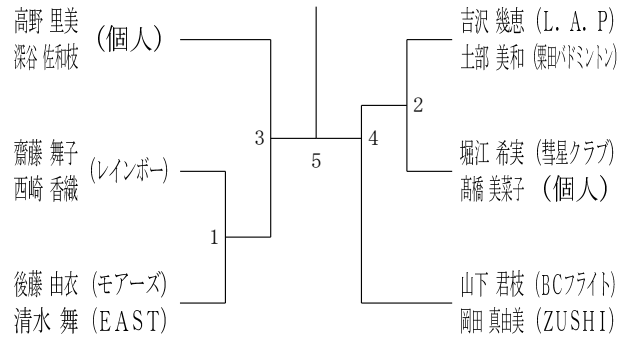

60歳以上男子ダブルス1

60歳以上男子ダブルス2

60歳以上男子ダブルス3

65歳以上男子ダブルス1

65歳以上男子ダブルス2

70歳以上男子ダブルス

令和6年度全日本シニア選手権予選会

男女ダブルス

令和6年6月15日-29日 横浜武道館

30歳以上女子ダブルス1

30歳以上女子ダブルス2

35歳以上女子ダブルス

40歳以上女子ダブルス1

40歳以上女子ダブルス2

40歳以上女子ダブルス3

45歳以上女子ダブルス1

45歳以上女子ダブルス2

45歳以上女子ダブルス3

45歳以上女子ダブルス4

50歳以上女子ダブルス1

50歳以上女子ダブルス2

50歳以上女子ダブルス3

50歳以上女子ダブルス4

50歳以上女子ダブルス5