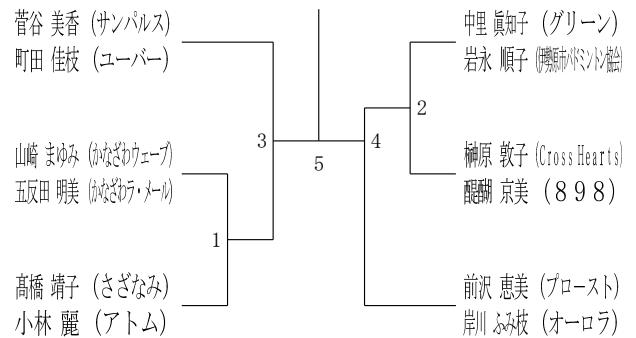

45歳以上女子ダブルス2

45歳以上女子ダブルス3

45歳以上女子ダブルス4

50歳以上女子ダブルス1

50歳以上女子ダブルス2

50歳以上女子ダブルス3

50歳以上女子ダブルス4

50歳以上女子ダブルス5

50歳以上女子ダブルス6

55歳以上女子ダブルス1

令和6年度全日本シニア選手権予選会

男女ダブルス

令和6年6月15日-29日 横浜武道館

55歳以上女子ダブルス2

55歳以上女子ダブルス3

55歳以上女子ダブルス4

60歳以上女子ダブルス1

60歳以上女子ダブルス2

65歳以上女子ダブルス1

65歳以上女子ダブルス2

70歳以上女子ダブルス