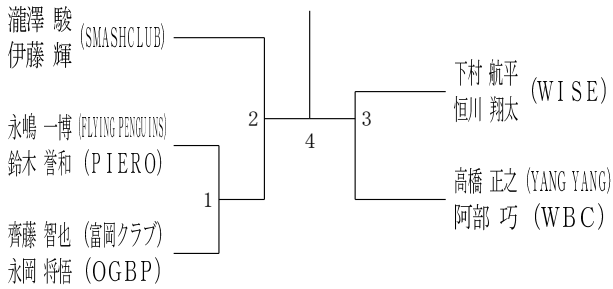

令和6年度全日本シニア選手権予選会

男女ダブルス

令和6年6月15日-29日 横浜武道館

30歳以上男子ダブルス1

30歳以上男子ダブルス2

30歳以上男子ダブルス3

30歳以上男子ダブルス4

35歳以上男子ダブルス1

35歳以上男子ダブルス2

35歳以上男子ダブルス3

35歳以上男子ダブルス4

40歳以上男子ダブルス1

40歳以上男子ダブルス2

令和6年度全日本シニア選手権予選会

男女ダブルス

令和6年6月15日-29日 横浜武道館