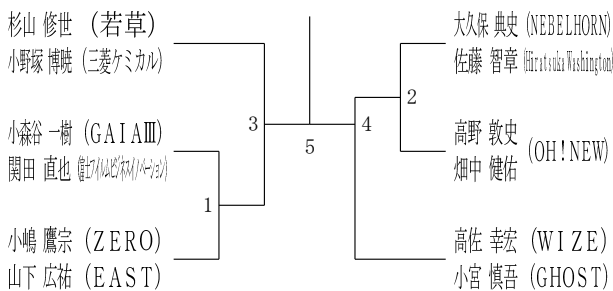

令和6年度全日本シニア選手権予選会

男女ダブルス

令和6年6月15日-29日 横浜武道館

30歳以上男子ダブルス1

30歳以上男子ダブルス2

30歳以上男子ダブルス3

30歳以上男子ダブルス4

35歳以上男子ダブルス1

35歳以上男子ダブルス2

35歳以上男子ダブルス3

35歳以上男子ダブルス4

40歳以上男子ダブルス1

40歳以上男子ダブルス2

令和6年度全日本シニア選手権予選会

男女ダブルス

令和6年6月15日-29日 横浜武道館