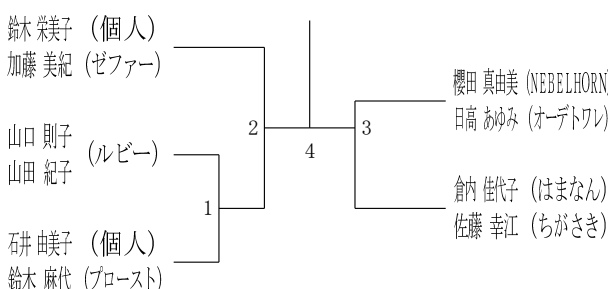

55歳以上女子ダブルス1