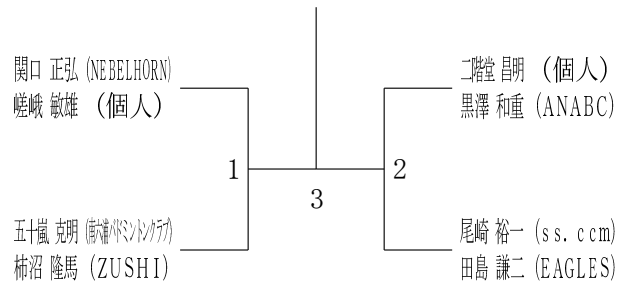

50歳以上男子ダブルス5

令和6年度全日本シニア選手権予選会

男女ダブルス

令和6年6月15日-29日 横浜武道館

55歳以上男子ダブルス1

55歳以上男子ダブルス2

55歳以上男子ダブルス3

55歳以上男子ダブルス4

60歳以上男子ダブルス1

60歳以上男子ダブルス2

60歳以上男子ダブルス3

65歳以上男子ダブルス1

65歳以上男子ダブルス2

70歳以上男子ダブルス

令和6年度全日本シニア選手権予選会

男女ダブルス