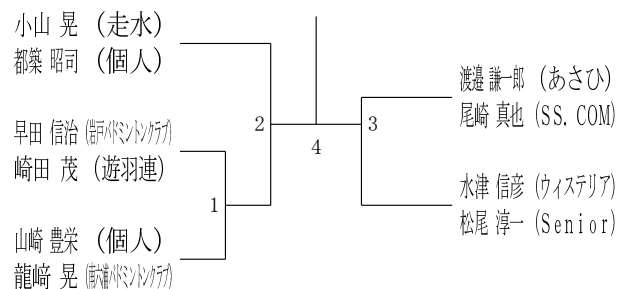

50歳以上男子ダブルス5

令和6年度全日本シニア選手権予選会

男女ダブルス

令和6年6月15日-29日 横浜武道館

55歳以上男子ダブルス1

55歳以上男子ダブルス2

55歳以上男子ダブルス3

55歳以上男子ダブルス4

60歳以上男子ダブルス1

60歳以上男子ダブルス2

60歳以上男子ダブルス3

65歳以上男子ダブルス1

65歳以上男子ダブルス2

70歳以上男子ダブルス

令和6年度全日本シニア選手権予選会

男女ダブルス

令和6年6月15日-29日 横浜武道館

30歳以上女子ダブルス1

30歳以上女子ダブルス2

35歳以上女子ダブルス

40歳以上女子ダブルス1

40歳以上女子ダブルス2

40歳以上女子ダブルス3

45歳以上女子ダブルス1