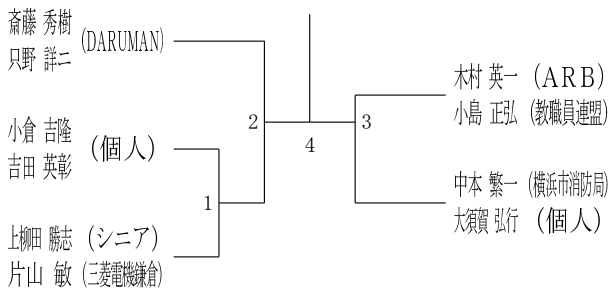

50歳以上男子ダブルス5

令和6年度全日本シニア選手権予選会

男女ダブルス

令和6年6月15日-29日 横浜武道館

55歳以上男子ダブルス1

55歳以上男子ダブルス2

55歳以上男子ダブルス3

55歳以上男子ダブルス4

60歳以上男子ダブルス1

60歳以上男子ダブルス2

60歳以上男子ダブルス3

65歳以上男子ダブルス1

65歳以上男子ダブルス2

70歳以上男子ダブルス

令和6年度全日本シニア選手権予選会

男女ダブルス