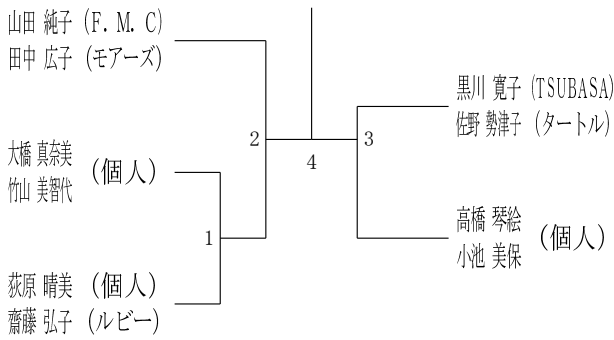

45歳以上女子ダブルス2

45歳以上女子ダブルス3

45歳以上女子ダブルス4

50歳以上女子ダブルス1

50歳以上女子ダブルス2

50歳以上女子ダブルス3

50歳以上女子ダブルス4

50歳以上女子ダブルス5

50歳以上女子ダブルス6

55歳以上女子ダブルス1

令和6年度全日本シニア選手権予選会

男女ダブルス

令和6年6月15日-29日 横浜武道館

55歳以上女子ダブルス2

55歳以上女子ダブルス3

55歳以上女子ダブルス4

60歳以上女子ダブルス1

60歳以上女子ダブルス2

65歳以上女子ダブルス1

65歳以上女子ダブルス2

70歳以上女子ダブルス