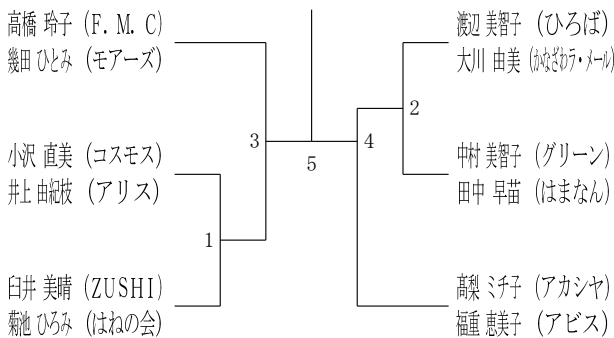

45歳以上女子ダブルス2

45歳以上女子ダブルス3

45歳以上女子ダブルス4

50歳以上女子ダブルス1

50歳以上女子ダブルス2

50歳以上女子ダブルス3

50歳以上女子ダブルス4

50歳以上女子ダブルス5

50歳以上女子ダブルス6

55歳以上女子ダブルス1

令和6年度全日本シニア選手権予選会

男女ダブルス

令和6年6月15日-29日 横浜武道館

55歳以上女子ダブルス2

55歳以上女子ダブルス3

55歳以上女子ダブルス4

60歳以上女子ダブルス1

60歳以上女子ダブルス2

65歳以上女子ダブルス1

65歳以上女子ダブルス2

70歳以上女子ダブルス