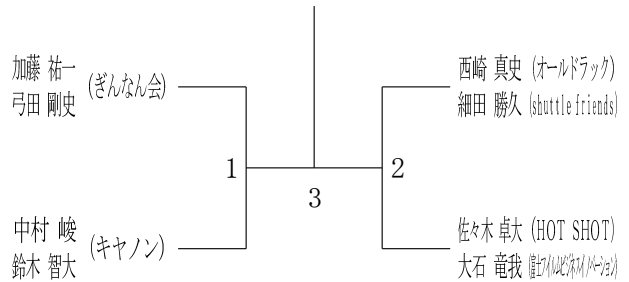

令和6年度全日本シニア選手権予選会

男女ダブルス

令和6年6月15日-29日 横浜武道館

30歳以上男子ダブルス1

30歳以上男子ダブルス2

30歳以上男子ダブルス3

30歳以上男子ダブルス4

35歳以上男子ダブルス1

35歳以上男子ダブルス2

35歳以上男子ダブルス3

35歳以上男子ダブルス4

40歳以上男子ダブルス1

40歳以上男子ダブルス2

令和6年度全日本シニア選手権予選会

男女ダブルス

令和6年6月15日-29日 横浜武道館