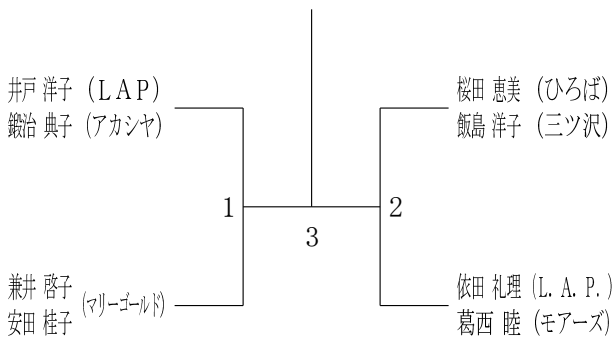

50歳以上女子ダブルス6

55歳以上女子ダブルス1

令和6年度全日本シニア選手権予選会

男女ダブルス

令和6年6月15日-29日 横浜武道館

55歳以上女子ダブルス2

55歳以上女子ダブルス3

55歳以上女子ダブルス4

60歳以上女子ダブルス1

60歳以上女子ダブルス2

65歳以上女子ダブルス1

65歳以上女子ダブルス2

70歳以上女子ダブルス