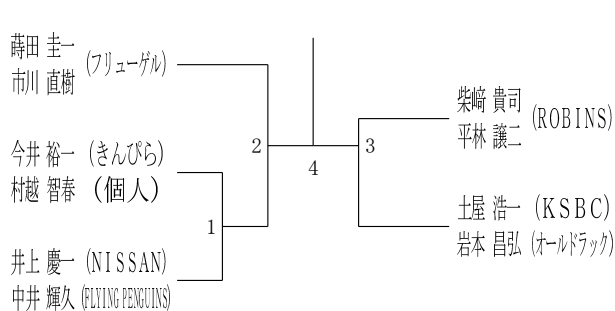

45歳以上男子ダブルス1