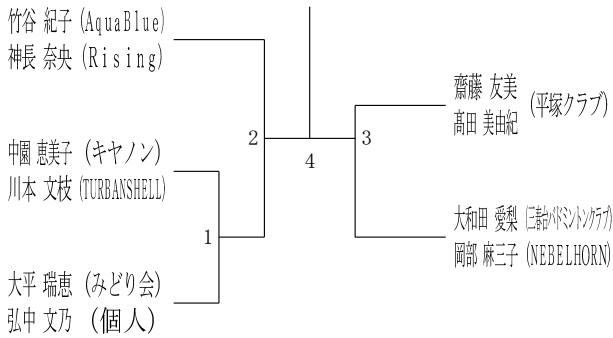

60歳以上男子ダブルス1

60歳以上男子ダブルス2

60歳以上男子ダブルス3

65歳以上男子ダブルス1

65歳以上男子ダブルス2

70歳以上男子ダブルス

令和6年度全日本シニア選手権予選会

男女ダブルス

令和6年6月15日-29日 横浜武道館

30歳以上女子ダブルス1

30歳以上女子ダブルス2

35歳以上女子ダブルス

40歳以上女子ダブルス1

40歳以上女子ダブルス2

40歳以上女子ダブルス3

45歳以上女子ダブルス1

45歳以上女子ダブルス2

45歳以上女子ダブルス3

45歳以上女子ダブルス4

50歳以上女子ダブルス1

50歳以上女子ダブルス2

50歳以上女子ダブルス3

50歳以上女子ダブルス4

50歳以上女子ダブルス5