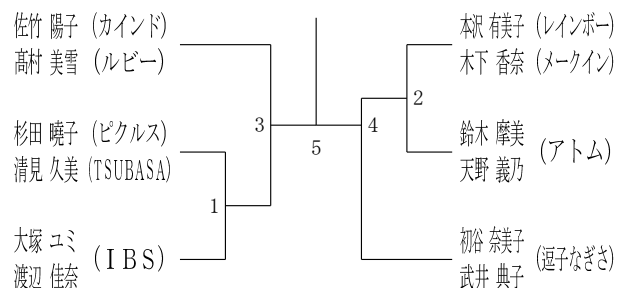

50歳以上女子ダブルス6