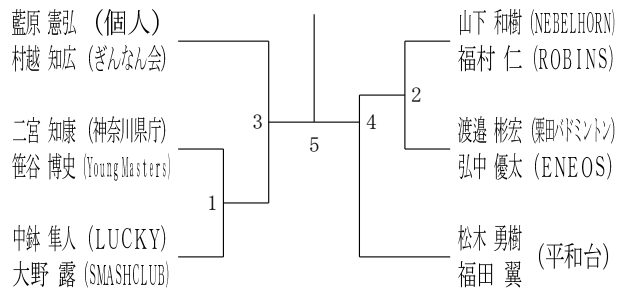

令和6年度全日本シニア選手権予選会

男女ダブルス

令和6年6月15日-29日 横浜武道館

30歳以上男子ダブルス1

30歳以上男子ダブルス2

30歳以上男子ダブルス3

30歳以上男子ダブルス4

35歳以上男子ダブルス1

35歳以上男子ダブルス2

35歳以上男子ダブルス3

35歳以上男子ダブルス4

40歳以上男子ダブルス1

40歳以上男子ダブルス2

令和6年度全日本シニア選手権予選会

男女ダブルス

令和6年6月15日-29日 横浜武道館