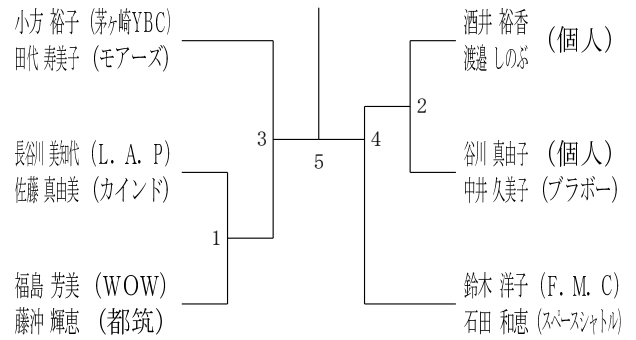

45歳以上女子ダブルス2

45歳以上女子ダブルス3

45歳以上女子ダブルス4

50歳以上女子ダブルス1

50歳以上女子ダブルス2

50歳以上女子ダブルス3

50歳以上女子ダブルス4

50歳以上女子ダブルス5

50歳以上女子ダブルス6

55歳以上女子ダブルス1

令和6年度全日本シニア選手権予選会

男女ダブルス

令和6年6月15日-29日 横浜武道館

55歳以上女子ダブルス2

55歳以上女子ダブルス3

55歳以上女子ダブルス4

60歳以上女子ダブルス1

60歳以上女子ダブルス2

65歳以上女子ダブルス1

65歳以上女子ダブルス2

70歳以上女子ダブルス