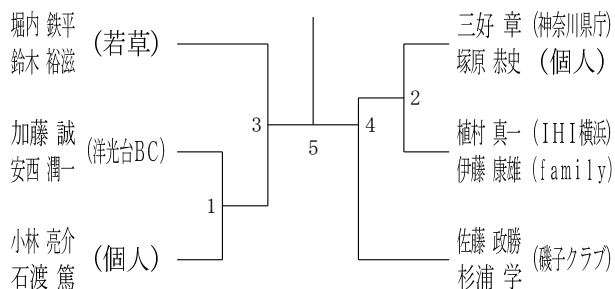

35歳以上男子ダブルス2

35歳以上男子ダブルス3

35歳以上男子ダブルス4

40歳以上男子ダブルス1

40歳以上男子ダブルス2

令和6年度全日本シニア選手権予選会

男女ダブルス

令和6年6月15日-29日 横浜武道館

40歳以上男子ダブルス3

45歳以上男子ダブルス1

45歳以上男子ダブルス2

45歳以上男子ダブルス3

50歳以上男子ダブルス1

50歳以上男子ダブルス2

50歳以上男子ダブルス3

50歳以上男子ダブルス4

50歳以上男子ダブルス5

令和6年度全日本シニア選手権予選会

男女ダブルス

令和6年6月15日-29日 横浜武道館

55歳以上男子ダブルス1

55歳以上男子ダブルス2

55歳以上男子ダブルス3

55歳以上男子ダブルス4