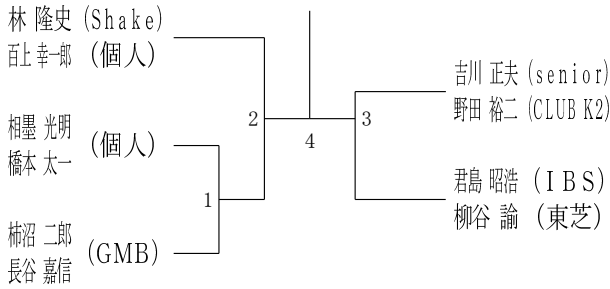

50歳以上男子ダブルス5

令和6年度全日本シニア選手権予選会

男女ダブルス

令和6年6月15日-29日 横浜武道館

55歳以上男子ダブルス1

55歳以上男子ダブルス2

55歳以上男子ダブルス3

55歳以上男子ダブルス4

60歳以上男子ダブルス1

60歳以上男子ダブルス2

60歳以上男子ダブルス3

65歳以上男子ダブルス1

65歳以上男子ダブルス2

70歳以上男子ダブルス

令和6年度全日本シニア選手権予選会

男女ダブルス