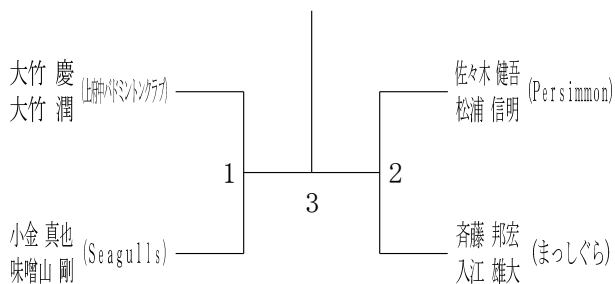

令和6年度全日本シニア選手権予選会

男女ダブルス

令和6年6月15日-29日 横浜武道館

40歳以上男子ダブルス3