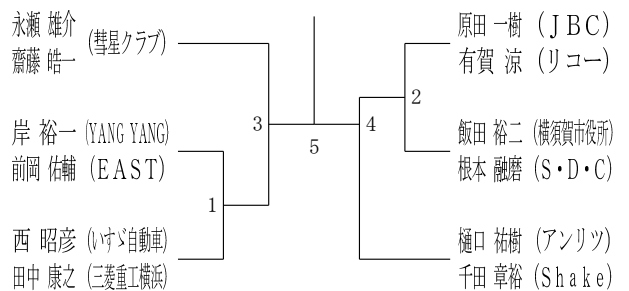

令和6年度全日本シニア選手権予選会

男女ダブルス

令和6年6月15日-29日 横浜武道館

30歳以上男子ダブルス1

30歳以上男子ダブルス2

30歳以上男子ダブルス3

30歳以上男子ダブルス4

35歳以上男子ダブルス1

35歳以上男子ダブルス2

35歳以上男子ダブルス3

35歳以上男子ダブルス4

40歳以上男子ダブルス1

40歳以上男子ダブルス2

令和6年度全日本シニア選手権予選会

男女ダブルス

令和6年6月15日-29日 横浜武道館