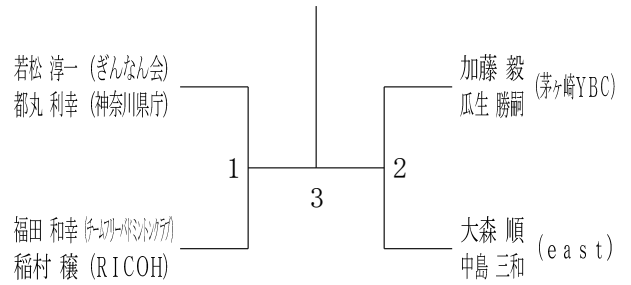

50歳以上男子ダブルス5

令和6年度全日本シニア選手権予選会

男女ダブルス

令和6年6月15日-29日 横浜武道館

55歳以上男子ダブルス1

55歳以上男子ダブルス2

55歳以上男子ダブルス3

55歳以上男子ダブルス4

60歳以上男子ダブルス1

60歳以上男子ダブルス2

60歳以上男子ダブルス3

65歳以上男子ダブルス1

65歳以上男子ダブルス2

70歳以上男子ダブルス

令和6年度全日本シニア選手権予選会

男女ダブルス