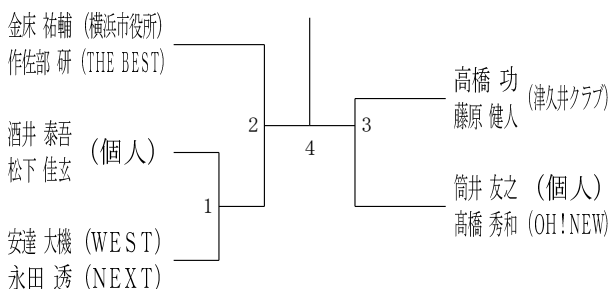

35歳以上男子ダブルス2

35歳以上男子ダブルス3

35歳以上男子ダブルス4

40歳以上男子ダブルス1

40歳以上男子ダブルス2

令和6年度全日本シニア選手権予選会

男女ダブルス

令和6年6月15日-29日 横浜武道館