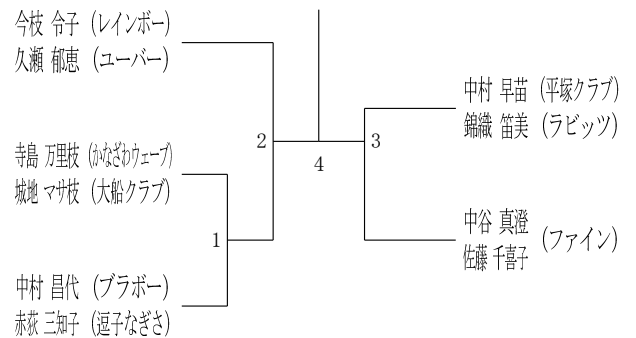

45歳以上女子ダブルス2

45歳以上女子ダブルス3

45歳以上女子ダブルス4

50歳以上女子ダブルス1

50歳以上女子ダブルス2

50歳以上女子ダブルス3

50歳以上女子ダブルス4

50歳以上女子ダブルス5

50歳以上女子ダブルス6

55歳以上女子ダブルス1

令和6年度全日本シニア選手権予選会

男女ダブルス

令和6年6月15日-29日 横浜武道館

55歳以上女子ダブルス2

55歳以上女子ダブルス3

55歳以上女子ダブルス4

60歳以上女子ダブルス1

60歳以上女子ダブルス2

65歳以上女子ダブルス1

65歳以上女子ダブルス2

70歳以上女子ダブルス