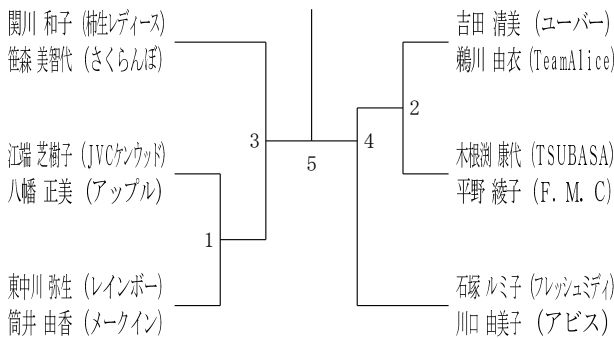

45歳以上女子ダブルス2

45歳以上女子ダブルス3

45歳以上女子ダブルス4

50歳以上女子ダブルス1

50歳以上女子ダブルス2

50歳以上女子ダブルス3

50歳以上女子ダブルス4

50歳以上女子ダブルス5

50歳以上女子ダブルス6

55歳以上女子ダブルス1

令和6年度全日本シニア選手権予選会

男女ダブルス

令和6年6月15日-29日 横浜武道館

55歳以上女子ダブルス2

55歳以上女子ダブルス3

55歳以上女子ダブルス4

60歳以上女子ダブルス1

60歳以上女子ダブルス2

65歳以上女子ダブルス1

65歳以上女子ダブルス2

70歳以上女子ダブルス