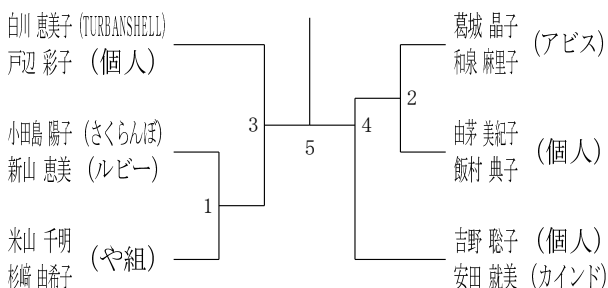

令和6年6月15日-29日 横浜武道館

30歳以上女子ダブルス1

30歳以上女子ダブルス2

35歳以上女子ダブルス

40歳以上女子ダブルス1

40歳以上女子ダブルス2

40歳以上女子ダブルス3

45歳以上女子ダブルス1

45歳以上女子ダブルス2

45歳以上女子ダブルス3

45歳以上女子ダブルス4

50歳以上女子ダブルス1

50歳以上女子ダブルス2

50歳以上女子ダブルス3

50歳以上女子ダブルス4

50歳以上女子ダブルス5

50歳以上女子ダブルス6

55歳以上女子ダブルス1

令和6年度全日本シニア選手権予選会

男女ダブルス

令和6年6月15日-29日 横浜武道館

55歳以上女子ダブルス2

55歳以上女子ダブルス3

55歳以上女子ダブルス4