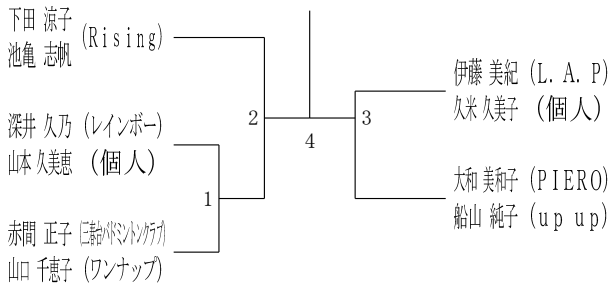

60歳以上男子ダブルス1

60歳以上男子ダブルス2

60歳以上男子ダブルス3

65歳以上男子ダブルス1

65歳以上男子ダブルス2

70歳以上男子ダブルス

令和6年度全日本シニア選手権予選会

男女ダブルス

令和6年6月15日-29日 横浜武道館

30歳以上女子ダブルス1

30歳以上女子ダブルス2

35歳以上女子ダブルス

40歳以上女子ダブルス1

40歳以上女子ダブルス2

40歳以上女子ダブルス3

45歳以上女子ダブルス1

45歳以上女子ダブルス2

45歳以上女子ダブルス3

45歳以上女子ダブルス4

50歳以上女子ダブルス1

50歳以上女子ダブルス2

50歳以上女子ダブルス3

50歳以上女子ダブルス4

50歳以上女子ダブルス5