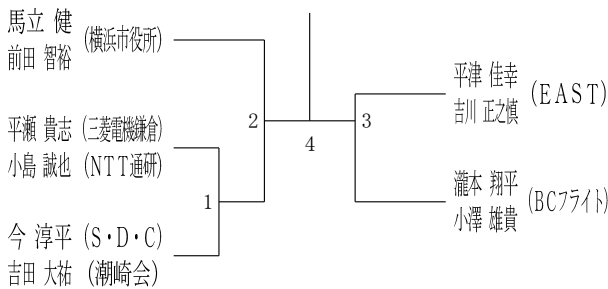

令和6年度全日本シニア選手権予選会

男女ダブルス

令和6年6月15日-29日 横浜武道館

30歳以上男子ダブルス1

30歳以上男子ダブルス2

30歳以上男子ダブルス3

30歳以上男子ダブルス4

35歳以上男子ダブルス1

35歳以上男子ダブルス2

35歳以上男子ダブルス3

35歳以上男子ダブルス4

40歳以上男子ダブルス1

40歳以上男子ダブルス2

令和6年度全日本シニア選手権予選会

男女ダブルス

令和6年6月15日-29日 横浜武道館