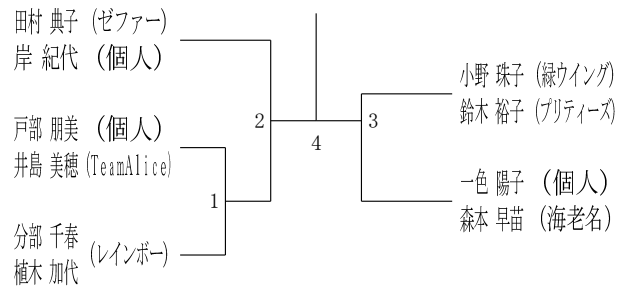

令和6年6月15日-29日 横浜武道館

30歳以上女子ダブルス1

30歳以上女子ダブルス2

35歳以上女子ダブルス

40歳以上女子ダブルス1

40歳以上女子ダブルス2

40歳以上女子ダブルス3

45歳以上女子ダブルス1

45歳以上女子ダブルス2

45歳以上女子ダブルス3

45歳以上女子ダブルス4

50歳以上女子ダブルス1

50歳以上女子ダブルス2

50歳以上女子ダブルス3

50歳以上女子ダブルス4

50歳以上女子ダブルス5