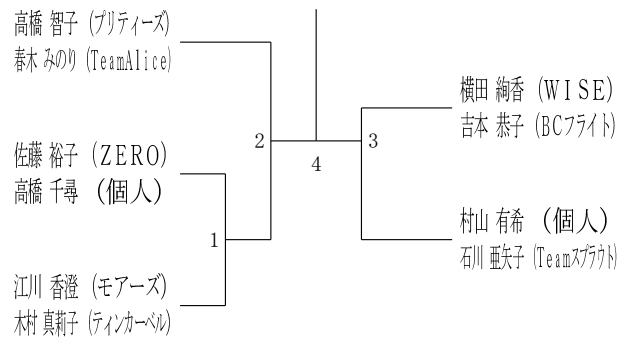

60歳以上男子ダブルス1

60歳以上男子ダブルス2

60歳以上男子ダブルス3

65歳以上男子ダブルス1

65歳以上男子ダブルス2

70歳以上男子ダブルス

令和6年度全日本シニア選手権予選会

男女ダブルス

令和6年6月15日-29日 横浜武道館

30歳以上女子ダブルス1

30歳以上女子ダブルス2

35歳以上女子ダブルス

40歳以上女子ダブルス1

40歳以上女子ダブルス2

40歳以上女子ダブルス3

45歳以上女子ダブルス1

45歳以上女子ダブルス2

45歳以上女子ダブルス3

45歳以上女子ダブルス4

50歳以上女子ダブルス1

50歳以上女子ダブルス2

50歳以上女子ダブルス3

50歳以上女子ダブルス4

50歳以上女子ダブルス5