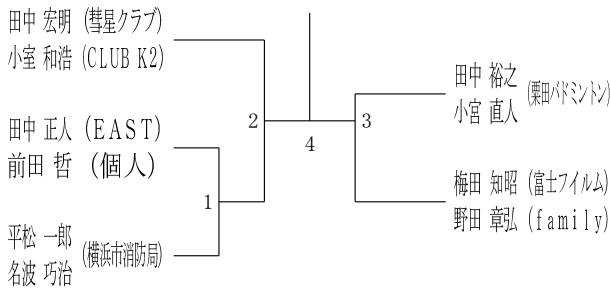

50歳以上男子ダブルス5

令和6年度全日本シニア選手権予選会

男女ダブルス

令和6年6月15日-29日 横浜武道館

55歳以上男子ダブルス1

55歳以上男子ダブルス2

55歳以上男子ダブルス3

55歳以上男子ダブルス4

60歳以上男子ダブルス1

60歳以上男子ダブルス2

60歳以上男子ダブルス3

65歳以上男子ダブルス1

65歳以上男子ダブルス2

70歳以上男子ダブルス

令和6年度全日本シニア選手権予選会

男女ダブルス