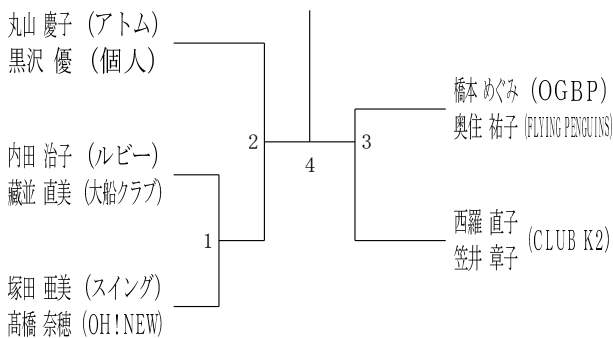

60歳以上男子ダブルス1

60歳以上男子ダブルス2

60歳以上男子ダブルス3

65歳以上男子ダブルス1

65歳以上男子ダブルス2

70歳以上男子ダブルス

令和6年度全日本シニア選手権予選会

男女ダブルス

令和6年6月15日-29日 横浜武道館

30歳以上女子ダブルス1

30歳以上女子ダブルス2

35歳以上女子ダブルス

40歳以上女子ダブルス1

40歳以上女子ダブルス2

40歳以上女子ダブルス3

45歳以上女子ダブルス1

45歳以上女子ダブルス2

45歳以上女子ダブルス3

45歳以上女子ダブルス4

50歳以上女子ダブルス1

50歳以上女子ダブルス2

50歳以上女子ダブルス3

50歳以上女子ダブルス4

50歳以上女子ダブルス5