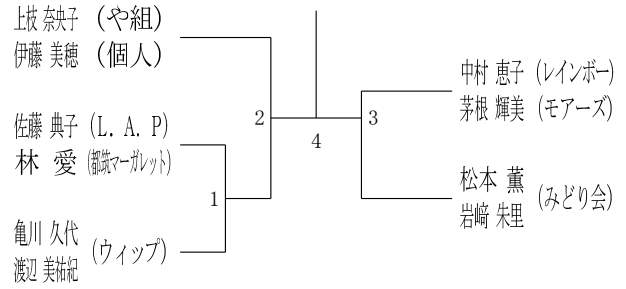

60歳以上男子ダブルス1

60歳以上男子ダブルス2

60歳以上男子ダブルス3

65歳以上男子ダブルス1

65歳以上男子ダブルス2

70歳以上男子ダブルス

令和6年度全日本シニア選手権予選会

男女ダブルス

令和6年6月15日-29日 横浜武道館

30歳以上女子ダブルス1

30歳以上女子ダブルス2

35歳以上女子ダブルス

40歳以上女子ダブルス1

40歳以上女子ダブルス2

40歳以上女子ダブルス3

45歳以上女子ダブルス1

45歳以上女子ダブルス2

45歳以上女子ダブルス3

45歳以上女子ダブルス4

50歳以上女子ダブルス1

50歳以上女子ダブルス2

50歳以上女子ダブルス3

50歳以上女子ダブルス4

50歳以上女子ダブルス5