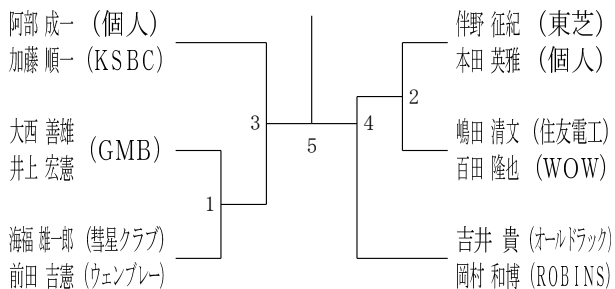

40歳以上男子ダブルス3

45歳以上男子ダブルス1

45歳以上男子ダブルス2

45歳以上男子ダブルス3

50歳以上男子ダブルス1

50歳以上男子ダブルス2

50歳以上男子ダブルス3

50歳以上男子ダブルス4

50歳以上男子ダブルス5

令和6年度全日本シニア選手権予選会

男女ダブルス

令和6年6月15日-29日 横浜武道館

55歳以上男子ダブルス1

55歳以上男子ダブルス2

55歳以上男子ダブルス3

55歳以上男子ダブルス4