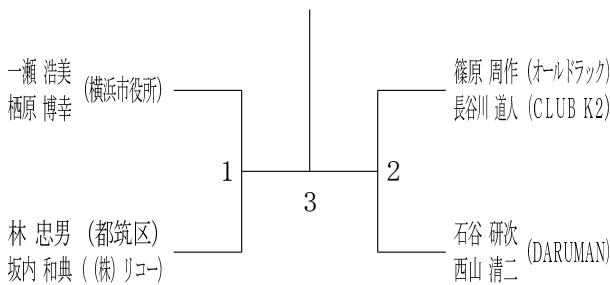

50歳以上男子ダブルス5

令和6年度全日本シニア選手権予選会

男女ダブルス

令和6年6月15日-29日 横浜武道館

55歳以上男子ダブルス1

55歳以上男子ダブルス2

55歳以上男子ダブルス3

55歳以上男子ダブルス4

60歳以上男子ダブルス1

60歳以上男子ダブルス2

60歳以上男子ダブルス3

65歳以上男子ダブルス1

65歳以上男子ダブルス2

70歳以上男子ダブルス

令和6年度全日本シニア選手権予選会

男女ダブルス