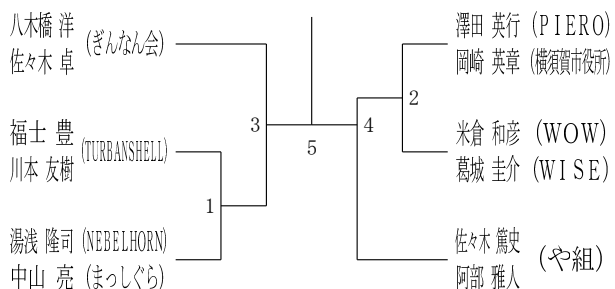

35歳以上男子ダブルス2

35歳以上男子ダブルス3

35歳以上男子ダブルス4

40歳以上男子ダブルス1

40歳以上男子ダブルス2

令和6年度全日本シニア選手権予選会

男女ダブルス

令和6年6月15日-29日 横浜武道館

40歳以上男子ダブルス3

45歳以上男子ダブルス1

45歳以上男子ダブルス2

45歳以上男子ダブルス3

50歳以上男子ダブルス1

50歳以上男子ダブルス2

50歳以上男子ダブルス3

50歳以上男子ダブルス4