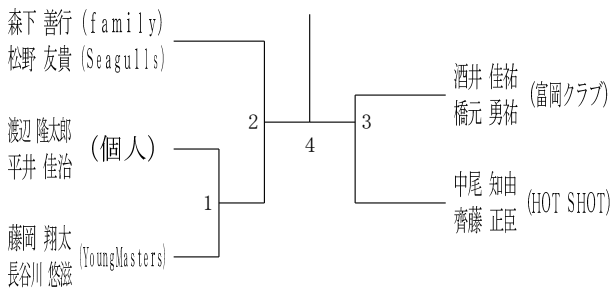

令和6年度全日本シニア選手権予選会

男女ダブルス

令和6年6月15日-29日 横浜武道館

30歳以上男子ダブルス1

30歳以上男子ダブルス2

30歳以上男子ダブルス3

30歳以上男子ダブルス4

35歳以上男子ダブルス1

35歳以上男子ダブルス2

35歳以上男子ダブルス3

35歳以上男子ダブルス4

40歳以上男子ダブルス1

40歳以上男子ダブルス2

令和6年度全日本シニア選手権予選会

男女ダブルス

令和6年6月15日-29日 横浜武道館