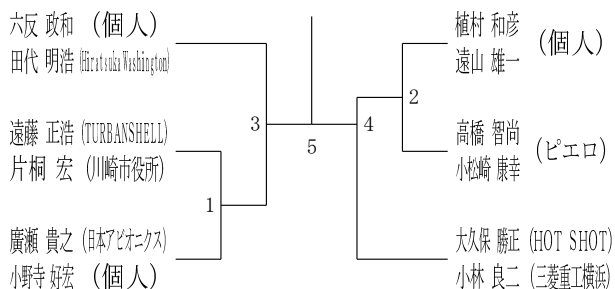

35歳以上男子ダブルス2

35歳以上男子ダブルス3

35歳以上男子ダブルス4

40歳以上男子ダブルス1

40歳以上男子ダブルス2

令和6年度全日本シニア選手権予選会

男女ダブルス

令和6年6月15日-29日 横浜武道館

40歳以上男子ダブルス3

45歳以上男子ダブルス1

45歳以上男子ダブルス2

45歳以上男子ダブルス3

50歳以上男子ダブルス1

50歳以上男子ダブルス2

50歳以上男子ダブルス3

50歳以上男子ダブルス4

50歳以上男子ダブルス5

令和6年度全日本シニア選手権予選会

男女ダブルス

令和6年6月15日-29日 横浜武道館

55歳以上男子ダブルス1

55歳以上男子ダブルス2

55歳以上男子ダブルス3

55歳以上男子ダブルス4