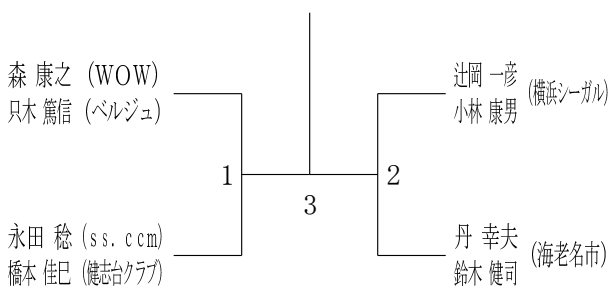

50歳以上男子ダブルス5

令和6年度全日本シニア選手権予選会

男女ダブルス

令和6年6月15日-29日 横浜武道館

55歳以上男子ダブルス1

55歳以上男子ダブルス2

55歳以上男子ダブルス3

55歳以上男子ダブルス4

60歳以上男子ダブルス1

60歳以上男子ダブルス2

60歳以上男子ダブルス3

65歳以上男子ダブルス1

65歳以上男子ダブルス2

70歳以上男子ダブルス

令和6年度全日本シニア選手権予選会

男女ダブルス

令和6年6月15日-29日 横浜武道館

30歳以上女子ダブルス1

30歳以上女子ダブルス2

35歳以上女子ダブルス

40歳以上女子ダブルス1

40歳以上女子ダブルス2

40歳以上女子ダブルス3

45歳以上女子ダブルス1