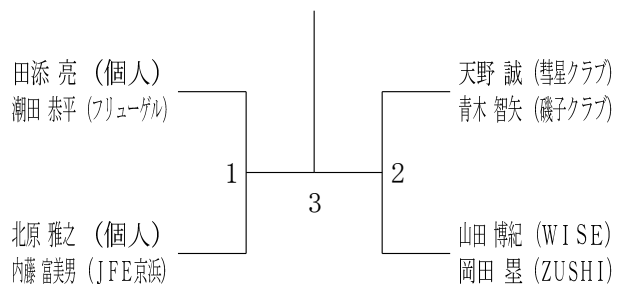

35歳以上男子ダブルス2

35歳以上男子ダブルス3

35歳以上男子ダブルス4

40歳以上男子ダブルス1

40歳以上男子ダブルス2

令和6年度全日本シニア選手権予選会

男女ダブルス

令和6年6月15日-29日 横浜武道館

40歳以上男子ダブルス3

45歳以上男子ダブルス1

45歳以上男子ダブルス2

45歳以上男子ダブルス3

50歳以上男子ダブルス1

50歳以上男子ダブルス2

50歳以上男子ダブルス3

50歳以上男子ダブルス4