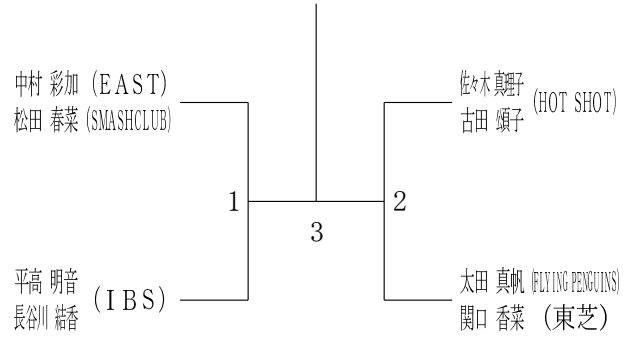

60歳以上男子ダブルス1

60歳以上男子ダブルス2

60歳以上男子ダブルス3

65歳以上男子ダブルス1

65歳以上男子ダブルス2

70歳以上男子ダブルス

令和6年度全日本シニア選手権予選会

男女ダブルス

令和6年6月15日-29日 横浜武道館

30歳以上女子ダブルス1

30歳以上女子ダブルス2

35歳以上女子ダブルス

40歳以上女子ダブルス1

40歳以上女子ダブルス2

40歳以上女子ダブルス3

45歳以上女子ダブルス1