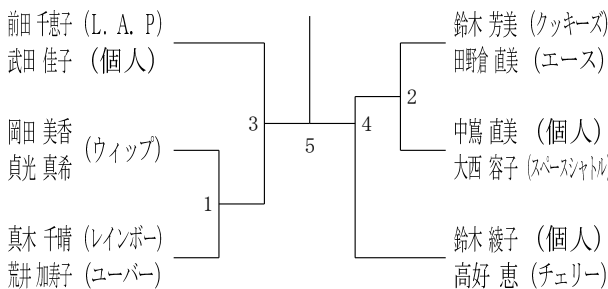

令和6年6月15日-29日 横浜武道館

30歳以上女子ダブルス1

30歳以上女子ダブルス2

35歳以上女子ダブルス

40歳以上女子ダブルス1

40歳以上女子ダブルス2

40歳以上女子ダブルス3

45歳以上女子ダブルス1

45歳以上女子ダブルス2

45歳以上女子ダブルス3

45歳以上女子ダブルス4

50歳以上女子ダブルス1

50歳以上女子ダブルス2

50歳以上女子ダブルス3

50歳以上女子ダブルス4

50歳以上女子ダブルス5