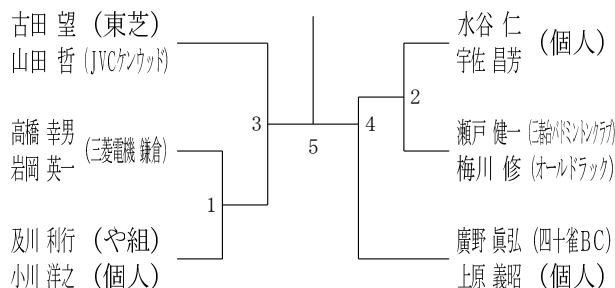

35歳以上男子ダブルス2

35歳以上男子ダブルス3

35歳以上男子ダブルス4

40歳以上男子ダブルス1

40歳以上男子ダブルス2

令和6年度全日本シニア選手権予選会

男女ダブルス

令和6年6月15日-29日 横浜武道館

40歳以上男子ダブルス3

45歳以上男子ダブルス1

45歳以上男子ダブルス2

45歳以上男子ダブルス3

50歳以上男子ダブルス1

50歳以上男子ダブルス2

50歳以上男子ダブルス3

50歳以上男子ダブルス4

50歳以上男子ダブルス5

令和6年度全日本シニア選手権予選会

男女ダブルス

令和6年6月15日-29日 横浜武道館

55歳以上男子ダブルス1

55歳以上男子ダブルス2

55歳以上男子ダブルス3

55歳以上男子ダブルス4