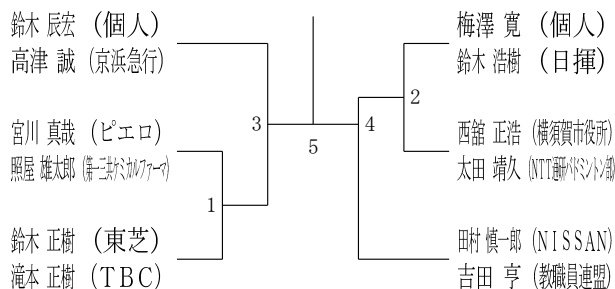

35歳以上男子ダブルス2

35歳以上男子ダブルス3

35歳以上男子ダブルス4

40歳以上男子ダブルス1

40歳以上男子ダブルス2

令和6年度全日本シニア選手権予選会

男女ダブルス

令和6年6月15日-29日 横浜武道館

40歳以上男子ダブルス3

45歳以上男子ダブルス1

45歳以上男子ダブルス2

45歳以上男子ダブルス3

50歳以上男子ダブルス1

50歳以上男子ダブルス2

50歳以上男子ダブルス3

50歳以上男子ダブルス4

50歳以上男子ダブルス5

令和6年度全日本シニア選手権予選会

男女ダブルス

令和6年6月15日-29日 横浜武道館

55歳以上男子ダブルス1

55歳以上男子ダブルス2

55歳以上男子ダブルス3

55歳以上男子ダブルス4