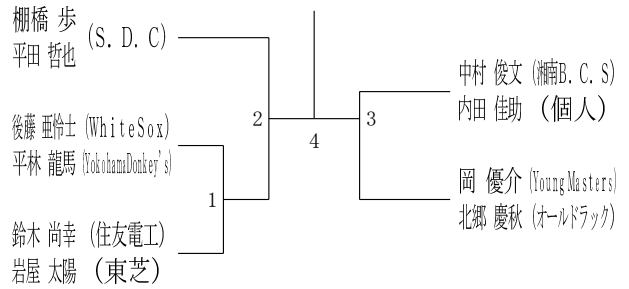

令和6年度全日本シニア選手権予選会

男女ダブルス

令和6年6月15日-29日 横浜武道館

30歳以上男子ダブルス1

30歳以上男子ダブルス2

30歳以上男子ダブルス3

30歳以上男子ダブルス4

35歳以上男子ダブルス1

35歳以上男子ダブルス2

35歳以上男子ダブルス3

35歳以上男子ダブルス4

40歳以上男子ダブルス1

40歳以上男子ダブルス2

令和6年度全日本シニア選手権予選会

男女ダブルス

令和6年6月15日-29日 横浜武道館