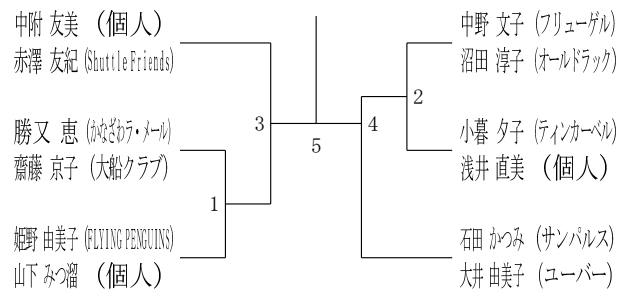

令和6年6月15日-29日 横浜武道館

30歳以上女子ダブルス1

30歳以上女子ダブルス2

35歳以上女子ダブルス

40歳以上女子ダブルス1

40歳以上女子ダブルス2

40歳以上女子ダブルス3

45歳以上女子ダブルス1

45歳以上女子ダブルス2

45歳以上女子ダブルス3

45歳以上女子ダブルス4

50歳以上女子ダブルス1

50歳以上女子ダブルス2

50歳以上女子ダブルス3

50歳以上女子ダブルス4

50歳以上女子ダブルス5

50歳以上女子ダブルス6

55歳以上女子ダブルス1

令和6年度全日本シニア選手権予選会

男女ダブルス

令和6年6月15日-29日 横浜武道館

55歳以上女子ダブルス2

55歳以上女子ダブルス3

55歳以上女子ダブルス4