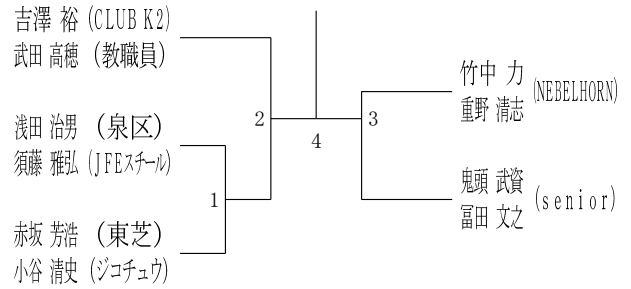

50歳以上男子ダブルス5

令和6年度全日本シニア選手権予選会

男女ダブルス

令和6年6月15日-29日 横浜武道館

55歳以上男子ダブルス1

55歳以上男子ダブルス2

55歳以上男子ダブルス3

55歳以上男子ダブルス4

60歳以上男子ダブルス1

60歳以上男子ダブルス2

60歳以上男子ダブルス3

65歳以上男子ダブルス1

65歳以上男子ダブルス2

70歳以上男子ダブルス

令和6年度全日本シニア選手権予選会

男女ダブルス