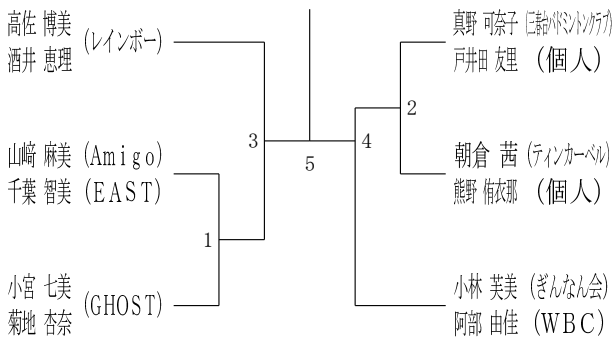

60歳以上男子ダブルス1

60歳以上男子ダブルス2

60歳以上男子ダブルス3

65歳以上男子ダブルス1

65歳以上男子ダブルス2

70歳以上男子ダブルス

令和6年度全日本シニア選手権予選会

男女ダブルス

令和6年6月15日-29日 横浜武道館

30歳以上女子ダブルス1

30歳以上女子ダブルス2

35歳以上女子ダブルス

40歳以上女子ダブルス1

40歳以上女子ダブルス2

40歳以上女子ダブルス3

45歳以上女子ダブルス1

45歳以上女子ダブルス2

45歳以上女子ダブルス3

45歳以上女子ダブルス4

50歳以上女子ダブルス1

50歳以上女子ダブルス2

50歳以上女子ダブルス3

50歳以上女子ダブルス4

50歳以上女子ダブルス5