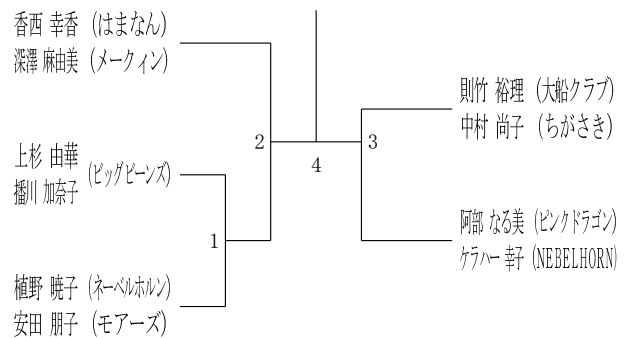

60歳以上男子ダブルス1

60歳以上男子ダブルス2

60歳以上男子ダブルス3

65歳以上男子ダブルス1

65歳以上男子ダブルス2

70歳以上男子ダブルス

令和6年度全日本シニア選手権予選会

男女ダブルス

令和6年6月15日-29日 横浜武道館

30歳以上女子ダブルス1

30歳以上女子ダブルス2

35歳以上女子ダブルス

40歳以上女子ダブルス1

40歳以上女子ダブルス2

40歳以上女子ダブルス3

45歳以上女子ダブルス1

45歳以上女子ダブルス2

45歳以上女子ダブルス3

45歳以上女子ダブルス4

50歳以上女子ダブルス1

50歳以上女子ダブルス2

50歳以上女子ダブルス3

50歳以上女子ダブルス4

50歳以上女子ダブルス5