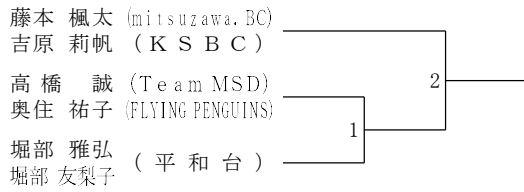

第67回全日本社会人選手権大会県予選

令和6年5月18日～6月15日 横浜武道館

混合ダブルス 1