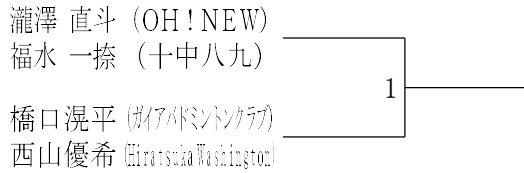

第67回全日本社会人選手権大会県予選

令和6年5月18日～6月15日 横浜武道館

混合ダブルス 1

混合ダブルス 2

混合ダブルス 3

混合ダブルス 4

混合ダブルス 5

混合ダブルス 6

混合ダブルス 7

混合ダブルス 8