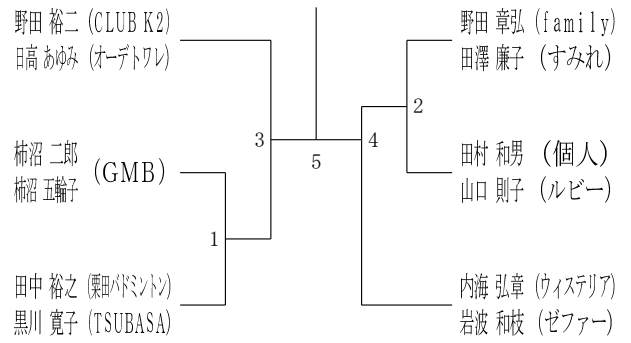

令和6年度全日本シニア選手権予選会

混合ダブルス・女子シングルス

令和6年7月15日 寒川総合体育館

55歳以上混合ダブルス1

55歳以上混合ダブルス2

55歳以上混合ダブルス3

60歳以上混合ダブルス1

60歳以上混合ダブルス2