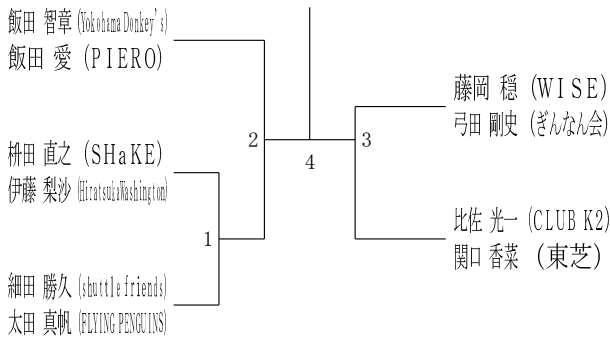

30歳以上混合ダブルス1

30歳以上混合ダブルス2

30歳以上混合ダブルス3

35歳以上混合ダブルス1

35歳以上混合ダブルス2

35歳以上混合ダブルス3

40歳以上混合ダブルス1

40歳以上混合ダブルス2

令和6年度全日本シニア選手権予選会

混合ダブルス・女子シングルス

令和6年7月15日 寒川総合体育館

55歳以上混合ダブルス1

55歳以上混合ダブルス2

55歳以上混合ダブルス3

60歳以上混合ダブルス1

60歳以上混合ダブルス2