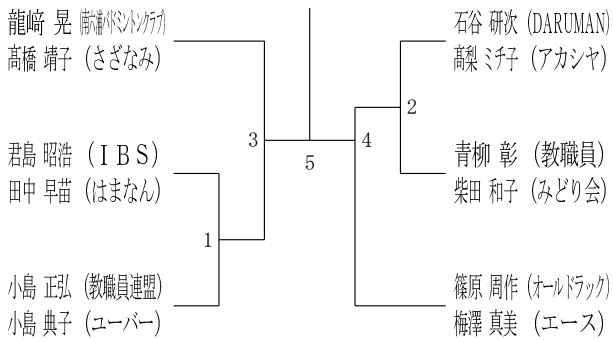

30歳以上混合ダブルス1

30歳以上混合ダブルス2

30歳以上混合ダブルス3

35歳以上混合ダブルス1

35歳以上混合ダブルス2

35歳以上混合ダブルス3

40歳以上混合ダブルス1

40歳以上混合ダブルス2

令和6年度全日本シニア選手権予選会

混合ダブルス・女子シングルス

令和6年7月15日 寒川総合体育館

55歳以上混合ダブルス1

55歳以上混合ダブルス2

55歳以上混合ダブルス3

60歳以上混合ダブルス1

60歳以上混合ダブルス2

65歳以上混合ダブルス1

65歳以上混合ダブルス2

70歳以上混合ダブルス

30歳以上女子シングルス

35歳以上女子シングルス

40歳以上女子シングルス1

40歳以上女子シングルス2

45歳以上女子シングルス1