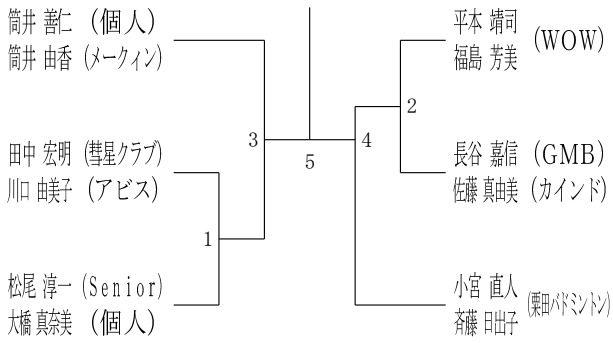

30歳以上混合ダブルス1

30歳以上混合ダブルス2

30歳以上混合ダブルス3

35歳以上混合ダブルス1

35歳以上混合ダブルス2

35歳以上混合ダブルス3

40歳以上混合ダブルス1

40歳以上混合ダブルス2

令和6年度全日本シニア選手権予選会

混合ダブルス・女子シングルス

令和6年7月15日 寒川総合体育館

55歳以上混合ダブルス1

55歳以上混合ダブルス2

55歳以上混合ダブルス3

60歳以上混合ダブルス1

60歳以上混合ダブルス2