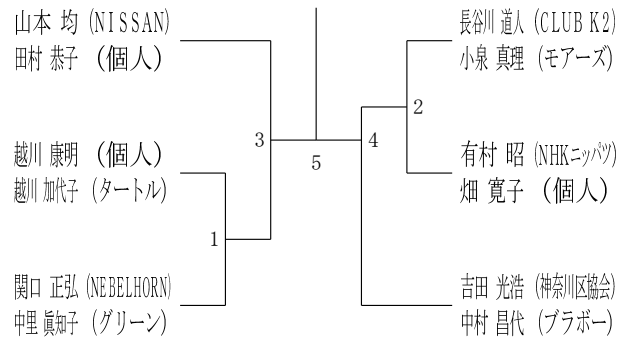

令和6年度全日本シニア選手権予選会

混合ダブルス・女子シングルス

令和6年7月15日 寒川総合体育館

55歳以上混合ダブルス1

55歳以上混合ダブルス2

55歳以上混合ダブルス3

60歳以上混合ダブルス1

60歳以上混合ダブルス2

65歳以上混合ダブルス1

65歳以上混合ダブルス2

70歳以上混合ダブルス

30歳以上女子シングルス

35歳以上女子シングルス

40歳以上女子シングルス1

40歳以上女子シングルス2

45歳以上女子シングルス1