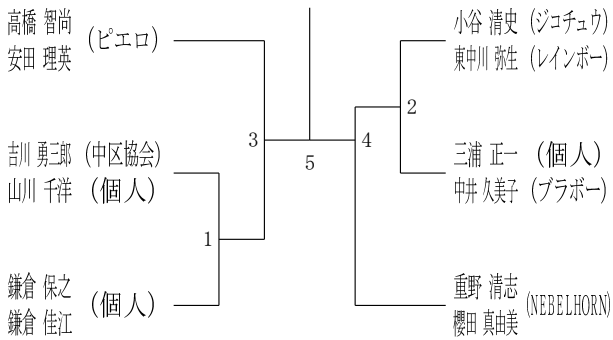

30歳以上混合ダブルス1

30歳以上混合ダブルス2

30歳以上混合ダブルス3

35歳以上混合ダブルス1

35歳以上混合ダブルス2

35歳以上混合ダブルス3

40歳以上混合ダブルス1

40歳以上混合ダブルス2

令和6年度全日本シニア選手権予選会

混合ダブルス・女子シングルス

令和6年7月15日 寒川総合体育館

55歳以上混合ダブルス1

55歳以上混合ダブルス2

55歳以上混合ダブルス3

60歳以上混合ダブルス1

60歳以上混合ダブルス2

65歳以上混合ダブルス1

65歳以上混合ダブルス2

70歳以上混合ダブルス

30歳以上女子シングルス

35歳以上女子シングルス

40歳以上女子シングルス1

40歳以上女子シングルス2

45歳以上女子シングルス1