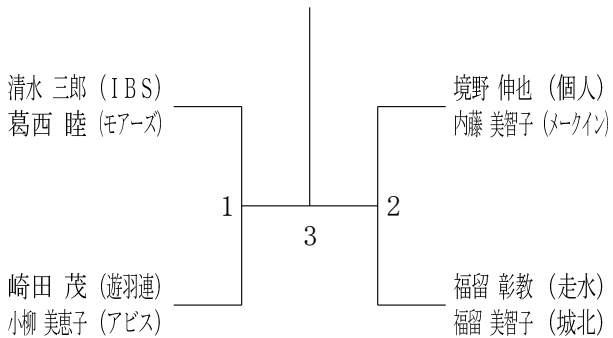

令和6年度全日本シニア選手権予選会

混合ダブルス・女子シングルス

令和6年7月15日 寒川総合体育館

55歳以上混合ダブルス1

55歳以上混合ダブルス2

55歳以上混合ダブルス3

60歳以上混合ダブルス1

60歳以上混合ダブルス2

65歳以上混合ダブルス1

65歳以上混合ダブルス2

70歳以上混合ダブルス

30歳以上女子シングルス

35歳以上女子シングルス

40歳以上女子シングルス1

40歳以上女子シングルス2

45歳以上女子シングルス1