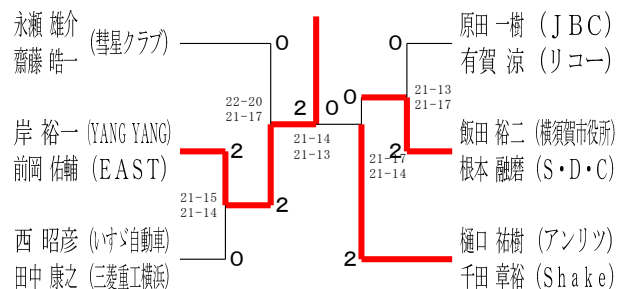

令和6年度全日本シニア選手権予選会

男女ダブルス

令和6年6月15日-29日 横浜武道館

30歳以上男子ダブルス1

30歳以上男子ダブルス2

30歳以上男子ダブルス3

30歳以上男子ダブルス4

35歳以上男子ダブルス1

35歳以上男子ダブルス2

35歳以上男子ダブルス3

35歳以上男子ダブルス4

40歳以上男子ダブルス1

40歳以上男子ダブルス2

令和6年度全日本シニア選手権予選会

男女ダブルス

令和6年6月15日-29日 横浜武道館