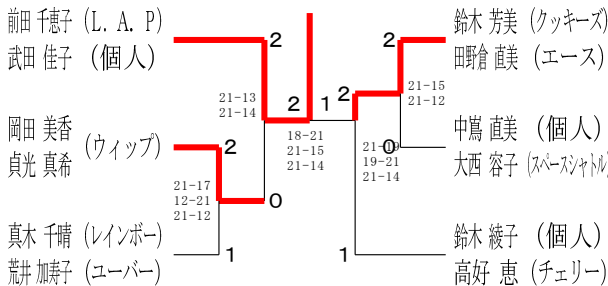

令和6年6月15日-29日 横浜武道館

30歳以上女子ダブルス1

30歳以上女子ダブルス2

35歳以上女子ダブルス

40歳以上女子ダブルス1

40歳以上女子ダブルス2

40歳以上女子ダブルス3

45歳以上女子ダブルス1

45歳以上女子ダブルス2

令和6年度全日本シニア選手権予選会

男女ダブルス

令和6年6月15日-29日 横浜武道館

45歳以上女子ダブルス3

45歳以上女子ダブルス4

50歳以上女子ダブルス1

50歳以上女子ダブルス2

50歳以上女子ダブルス3

50歳以上女子ダブルス4

50歳以上女子ダブルス5

50歳以上女子ダブルス6

55歳以上女子ダブルス1

令和6年度全日本シニア選手権予選会

男女ダブルス

令和6年6月15日-29日 横浜武道館