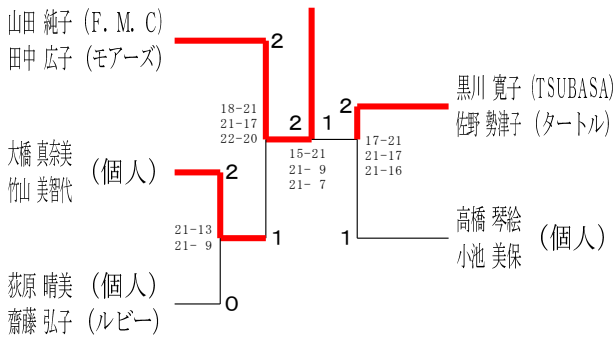

令和6年6月15日-29日 横浜武道館

30歳以上女子ダブルス1

30歳以上女子ダブルス2

35歳以上女子ダブルス

40歳以上女子ダブルス1

40歳以上女子ダブルス2

40歳以上女子ダブルス3

45歳以上女子ダブルス1

45歳以上女子ダブルス2

令和6年度全日本シニア選手権予選会

男女ダブルス

令和6年6月15日-29日 横浜武道館

45歳以上女子ダブルス3

45歳以上女子ダブルス4

50歳以上女子ダブルス1

50歳以上女子ダブルス2

50歳以上女子ダブルス3

50歳以上女子ダブルス4

50歳以上女子ダブルス5

50歳以上女子ダブルス6

55歳以上女子ダブルス1

令和6年度全日本シニア選手権予選会

男女ダブルス

令和6年6月15日-29日 横浜武道館

55歳以上女子ダブルス2

55歳以上女子ダブルス3

55歳以上女子ダブルス4

60歳以上女子ダブルス1

60歳以上女子ダブルス2

65歳以上女子ダブルス1

65歳以上女子ダブルス2

70歳以上女子ダブルス