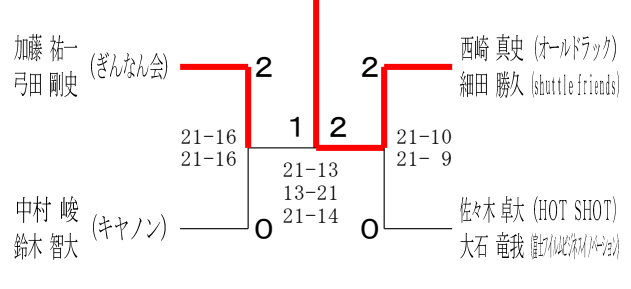

令和6年度全日本シニア選手権予選会

男女ダブルス

令和6年6月15日-29日 横浜武道館

30歳以上男子ダブルス1

30歳以上男子ダブルス2

30歳以上男子ダブルス3

30歳以上男子ダブルス4

35歳以上男子ダブルス1

35歳以上男子ダブルス2

35歳以上男子ダブルス3

35歳以上男子ダブルス4

40歳以上男子ダブルス1

40歳以上男子ダブルス2

令和6年度全日本シニア選手権予選会

男女ダブルス

令和6年6月15日-29日 横浜武道館