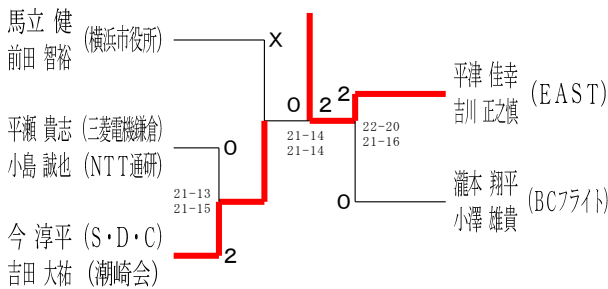

令和6年度全日本シニア選手権予選会

男女ダブルス

令和6年6月15日-29日 横浜武道館

30歳以上男子ダブルス1

30歳以上男子ダブルス2

30歳以上男子ダブルス3

30歳以上男子ダブルス4

35歳以上男子ダブルス1

35歳以上男子ダブルス2

35歳以上男子ダブルス3

35歳以上男子ダブルス4

40歳以上男子ダブルス1

40歳以上男子ダブルス2

令和6年度全日本シニア選手権予選会

男女ダブルス

令和6年6月15日-29日 横浜武道館