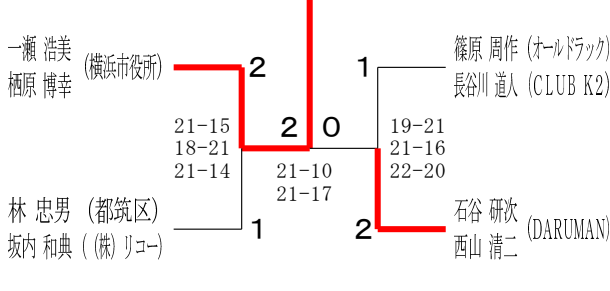

50歳以上男子ダブルス5

令和6年度全日本シニア選手権予選会

男女ダブルス

令和6年6月15日-29日 横浜武道館

55歳以上男子ダブルス1

55歳以上男子ダブルス2

55歳以上男子ダブルス3

55歳以上男子ダブルス4

60歳以上男子ダブルス1

60歳以上男子ダブルス2

60歳以上男子ダブルス3

65歳以上男子ダブルス1

65歳以上男子ダブルス2

70歳以上男子ダブルス

令和6年度全日本シニア選手権予選会

男女ダブルス