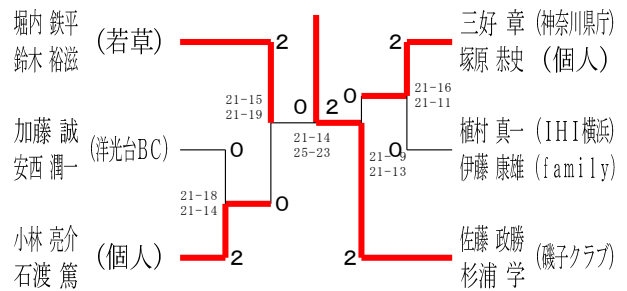

35歳以上男子ダブルス2

35歳以上男子ダブルス3

35歳以上男子ダブルス4

40歳以上男子ダブルス1

40歳以上男子ダブルス2

令和6年度全日本シニア選手権予選会

男女ダブルス

令和6年6月15日-29日 横浜武道館

40歳以上男子ダブルス3

45歳以上男子ダブルス1

45歳以上男子ダブルス2

45歳以上男子ダブルス3

50歳以上男子ダブルス1

50歳以上男子ダブルス2

50歳以上男子ダブルス3

50歳以上男子ダブルス4

50歳以上男子ダブルス5

令和6年度全日本シニア選手権予選会

男女ダブルス

令和6年6月15日-29日 横浜武道館

55歳以上男子ダブルス1

55歳以上男子ダブルス2

55歳以上男子ダブルス3

55歳以上男子ダブルス4