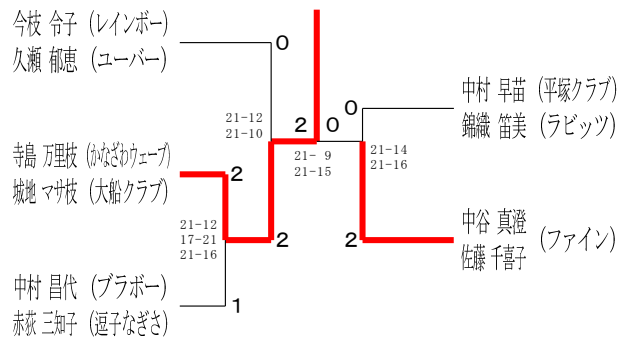

50歳以上女子ダブルス3

50歳以上女子ダブルス4

50歳以上女子ダブルス5

50歳以上女子ダブルス6

55歳以上女子ダブルス1

令和6年度全日本シニア選手権予選会

男女ダブルス

令和6年6月15日-29日 横浜武道館

55歳以上女子ダブルス2

55歳以上女子ダブルス3

55歳以上女子ダブルス4

60歳以上女子ダブルス1

60歳以上女子ダブルス2

65歳以上女子ダブルス1

65歳以上女子ダブルス2

70歳以上女子ダブルス