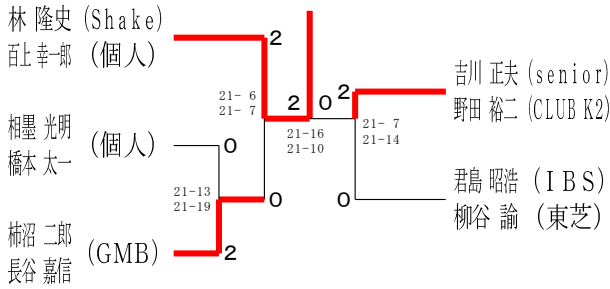

50歳以上男子ダブルス5

令和6年度全日本シニア選手権予選会

男女ダブルス

令和6年6月15日-29日 横浜武道館

55歳以上男子ダブルス1

55歳以上男子ダブルス2

55歳以上男子ダブルス3

55歳以上男子ダブルス4

60歳以上男子ダブルス1

60歳以上男子ダブルス2

60歳以上男子ダブルス3

65歳以上男子ダブルス1

65歳以上男子ダブルス2

70歳以上男子ダブルス

令和6年度全日本シニア選手権予選会

男女ダブルス