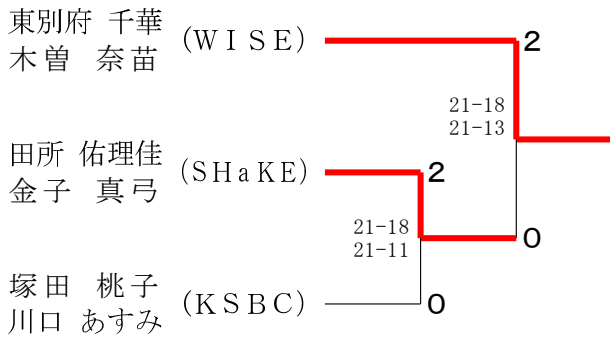

60歳以上男子ダブルス1

60歳以上男子ダブルス2

60歳以上男子ダブルス3

65歳以上男子ダブルス1

65歳以上男子ダブルス2

70歳以上男子ダブルス

令和6年度全日本シニア選手権予選会

男女ダブルス

令和6年6月15日-29日 横浜武道館

30歳以上女子ダブルス1

30歳以上女子ダブルス2

35歳以上女子ダブルス

40歳以上女子ダブルス1

40歳以上女子ダブルス2

40歳以上女子ダブルス3

45歳以上女子ダブルス1