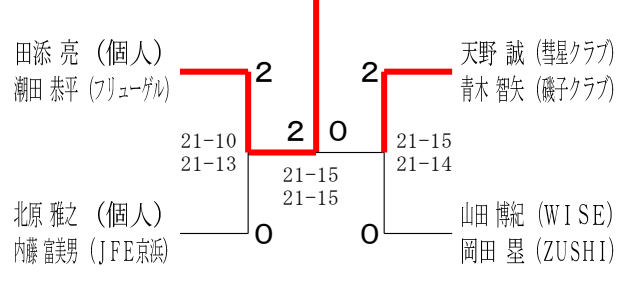

令和6年度全日本シニア選手権予選会

男女ダブルス

令和6年6月15日-29日 横浜武道館

30歳以上男子ダブルス1

30歳以上男子ダブルス2

30歳以上男子ダブルス3

30歳以上男子ダブルス4

35歳以上男子ダブルス1

35歳以上男子ダブルス2

35歳以上男子ダブルス3

35歳以上男子ダブルス4

40歳以上男子ダブルス1

40歳以上男子ダブルス2

令和6年度全日本シニア選手権予選会

男女ダブルス

令和6年6月15日-29日 横浜武道館

40歳以上男子ダブルス3

45歳以上男子ダブルス1

45歳以上男子ダブルス2

45歳以上男子ダブルス3

50歳以上男子ダブルス1

50歳以上男子ダブルス2

50歳以上男子ダブルス3

50歳以上男子ダブルス4