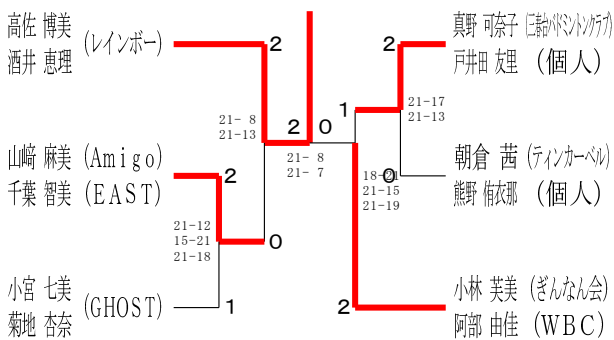

60歳以上男子ダブルス1

60歳以上男子ダブルス2

60歳以上男子ダブルス3

65歳以上男子ダブルス1

65歳以上男子ダブルス2

70歳以上男子ダブルス

令和6年度全日本シニア選手権予選会

男女ダブルス

令和6年6月15日-29日 横浜武道館

30歳以上女子ダブルス1

30歳以上女子ダブルス2

35歳以上女子ダブルス

40歳以上女子ダブルス1

40歳以上女子ダブルス2

40歳以上女子ダブルス3

45歳以上女子ダブルス1

45歳以上女子ダブルス2

令和6年度全日本シニア選手権予選会

男女ダブルス

令和6年6月15日-29日 横浜武道館

45歳以上女子ダブルス3

45歳以上女子ダブルス4

50歳以上女子ダブルス1

50歳以上女子ダブルス2