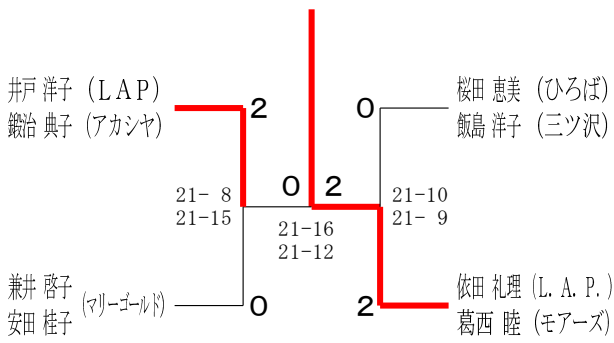

50歳以上女子ダブルス3

50歳以上女子ダブルス4

50歳以上女子ダブルス5

50歳以上女子ダブルス6

55歳以上女子ダブルス1

令和6年度全日本シニア選手権予選会

男女ダブルス

令和6年6月15日-29日 横浜武道館

55歳以上女子ダブルス2

55歳以上女子ダブルス3

55歳以上女子ダブルス4

60歳以上女子ダブルス1

60歳以上女子ダブルス2

65歳以上女子ダブルス1

65歳以上女子ダブルス2

70歳以上女子ダブルス