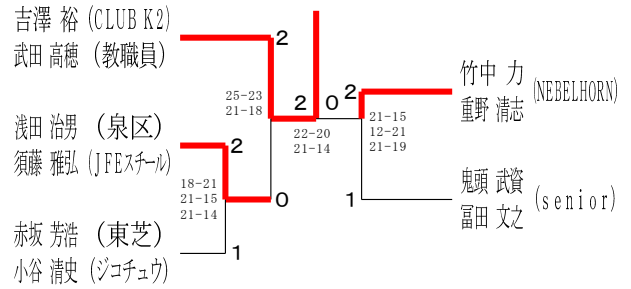

50歳以上男子ダブルス5

令和6年度全日本シニア選手権予選会

男女ダブルス

令和6年6月15日-29日 横浜武道館

55歳以上男子ダブルス1

55歳以上男子ダブルス2

55歳以上男子ダブルス3

55歳以上男子ダブルス4

60歳以上男子ダブルス1

60歳以上男子ダブルス2

60歳以上男子ダブルス3

65歳以上男子ダブルス1

65歳以上男子ダブルス2

70歳以上男子ダブルス

令和6年度全日本シニア選手権予選会

男女ダブルス

令和6年6月15日-29日 横浜武道館

30歳以上女子ダブルス1

30歳以上女子ダブルス2

35歳以上女子ダブルス

40歳以上女子ダブルス1

40歳以上女子ダブルス2

40歳以上女子ダブルス3

45歳以上女子ダブルス1