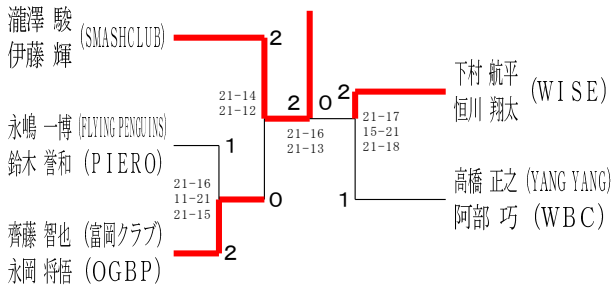

令和6年度全日本シニア選手権予選会

男女ダブルス

令和6年6月15日-29日 横浜武道館

30歳以上男子ダブルス1

30歳以上男子ダブルス2

30歳以上男子ダブルス3

30歳以上男子ダブルス4

35歳以上男子ダブルス1

35歳以上男子ダブルス2

35歳以上男子ダブルス3

35歳以上男子ダブルス4

40歳以上男子ダブルス1

40歳以上男子ダブルス2

令和6年度全日本シニア選手権予選会

男女ダブルス

令和6年6月15日-29日 横浜武道館