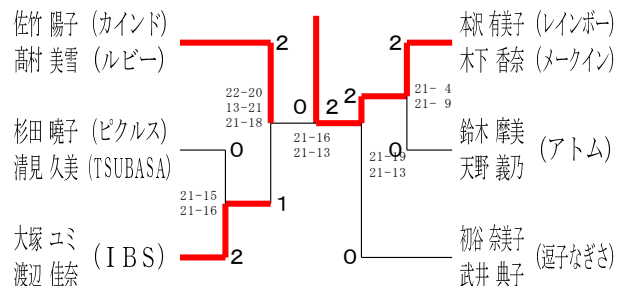

45歳以上女子ダブルス2

令和6年度全日本シニア選手権予選会

男女ダブルス

令和6年6月15日-29日 横浜武道館

45歳以上女子ダブルス3

45歳以上女子ダブルス4

50歳以上女子ダブルス1

50歳以上女子ダブルス2

50歳以上女子ダブルス3

50歳以上女子ダブルス4

50歳以上女子ダブルス5

50歳以上女子ダブルス6

55歳以上女子ダブルス1

令和6年度全日本シニア選手権予選会

男女ダブルス

令和6年6月15日-29日 横浜武道館

55歳以上女子ダブルス2

55歳以上女子ダブルス3

55歳以上女子ダブルス4

60歳以上女子ダブルス1

60歳以上女子ダブルス2

65歳以上女子ダブルス1

65歳以上女子ダブルス2

70歳以上女子ダブルス