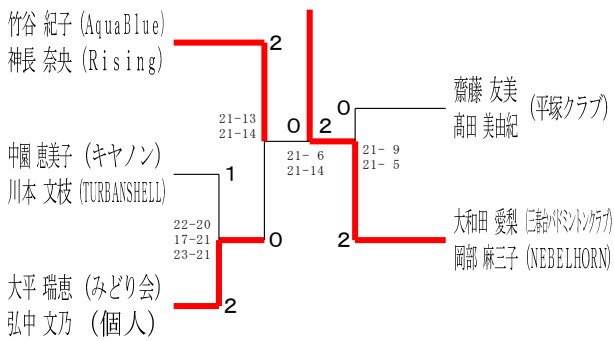

60歳以上男子ダブルス1

60歳以上男子ダブルス2

60歳以上男子ダブルス3

65歳以上男子ダブルス1

65歳以上男子ダブルス2

70歳以上男子ダブルス

令和6年度全日本シニア選手権予選会

男女ダブルス

令和6年6月15日-29日 横浜武道館

30歳以上女子ダブルス1

30歳以上女子ダブルス2

35歳以上女子ダブルス

40歳以上女子ダブルス1

40歳以上女子ダブルス2

40歳以上女子ダブルス3

45歳以上女子ダブルス1

45歳以上女子ダブルス2

令和6年度全日本シニア選手権予選会

男女ダブルス

令和6年6月15日-29日 横浜武道館

45歳以上女子ダブルス3

45歳以上女子ダブルス4

50歳以上女子ダブルス1

50歳以上女子ダブルス2