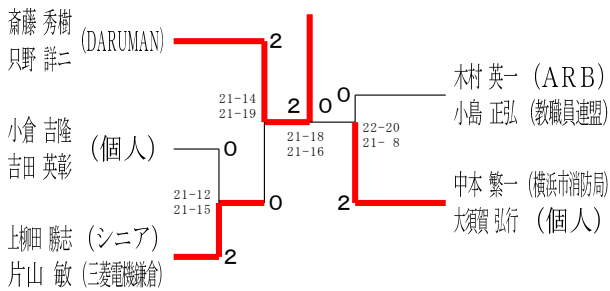

50歳以上男子ダブルス5

令和6年度全日本シニア選手権予選会

男女ダブルス

令和6年6月15日-29日 横浜武道館

55歳以上男子ダブルス1

55歳以上男子ダブルス2

55歳以上男子ダブルス3

55歳以上男子ダブルス4

60歳以上男子ダブルス1

60歳以上男子ダブルス2

60歳以上男子ダブルス3

65歳以上男子ダブルス1

65歳以上男子ダブルス2

70歳以上男子ダブルス

令和6年度全日本シニア選手権予選会

男女ダブルス