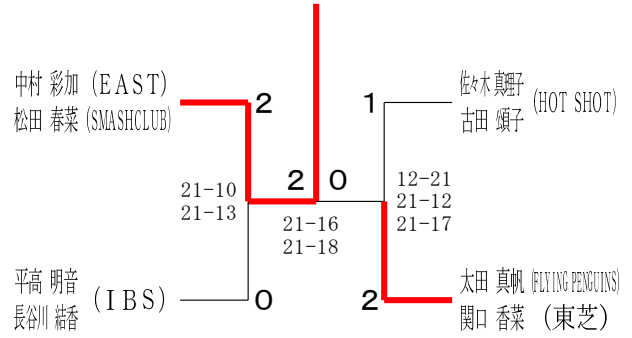

50歳以上男子ダブルス5

令和6年度全日本シニア選手権予選会

男女ダブルス

令和6年6月15日-29日 横浜武道館

55歳以上男子ダブルス1

55歳以上男子ダブルス2

55歳以上男子ダブルス3

55歳以上男子ダブルス4

60歳以上男子ダブルス1

60歳以上男子ダブルス2

60歳以上男子ダブルス3

65歳以上男子ダブルス1

65歳以上男子ダブルス2

70歳以上男子ダブルス

令和6年度全日本シニア選手権予選会

男女ダブルス

令和6年6月15日-29日 横浜武道館

30歳以上女子ダブルス1

30歳以上女子ダブルス2

35歳以上女子ダブルス

40歳以上女子ダブルス1

40歳以上女子ダブルス2

40歳以上女子ダブルス3

45歳以上女子ダブルス1