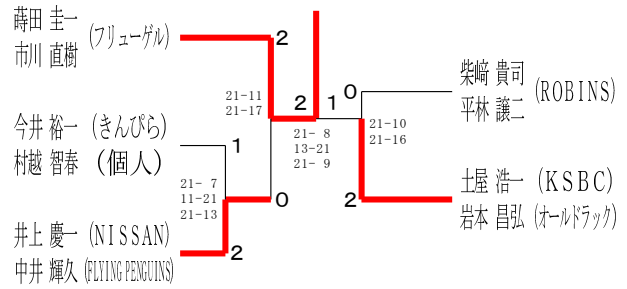

45歳以上男子ダブルス1