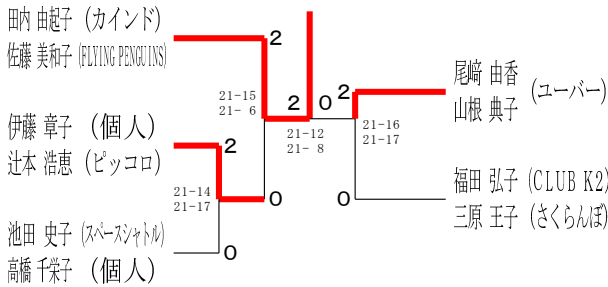

令和6年6月15日-29日 横浜武道館

30歳以上女子ダブルス1

30歳以上女子ダブルス2

35歳以上女子ダブルス

40歳以上女子ダブルス1

40歳以上女子ダブルス2

40歳以上女子ダブルス3

45歳以上女子ダブルス1

45歳以上女子ダブルス2

令和6年度全日本シニア選手権予選会

男女ダブルス

令和6年6月15日-29日 横浜武道館

45歳以上女子ダブルス3

45歳以上女子ダブルス4

50歳以上女子ダブルス1

50歳以上女子ダブルス2

50歳以上女子ダブルス3

50歳以上女子ダブルス4

50歳以上女子ダブルス5

50歳以上女子ダブルス6

55歳以上女子ダブルス1

令和6年度全日本シニア選手権予選会

男女ダブルス

令和6年6月15日-29日 横浜武道館