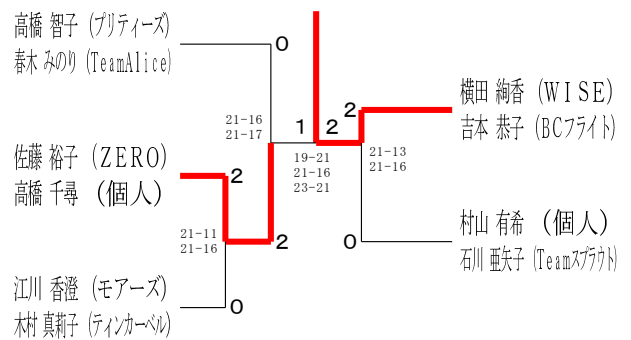

60歳以上男子ダブルス1

60歳以上男子ダブルス2

60歳以上男子ダブルス3

65歳以上男子ダブルス1

65歳以上男子ダブルス2

70歳以上男子ダブルス

令和6年度全日本シニア選手権予選会

男女ダブルス

令和6年6月15日-29日 横浜武道館

30歳以上女子ダブルス1

30歳以上女子ダブルス2

35歳以上女子ダブルス

40歳以上女子ダブルス1

40歳以上女子ダブルス2

40歳以上女子ダブルス3

45歳以上女子ダブルス1

45歳以上女子ダブルス2

令和6年度全日本シニア選手権予選会

男女ダブルス

令和6年6月15日-29日 横浜武道館

45歳以上女子ダブルス3

45歳以上女子ダブルス4

50歳以上女子ダブルス1

50歳以上女子ダブルス2