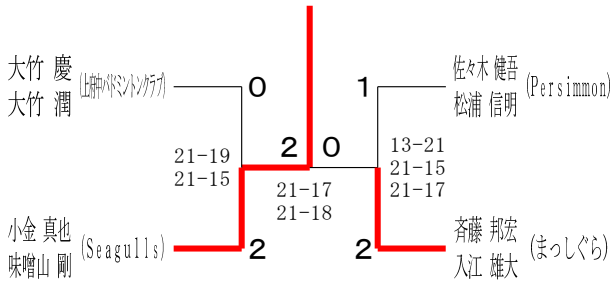

令和6年度全日本シニア選手権予選会

男女ダブルス

令和6年6月15日-29日 横浜武道館

40歳以上男子ダブルス3