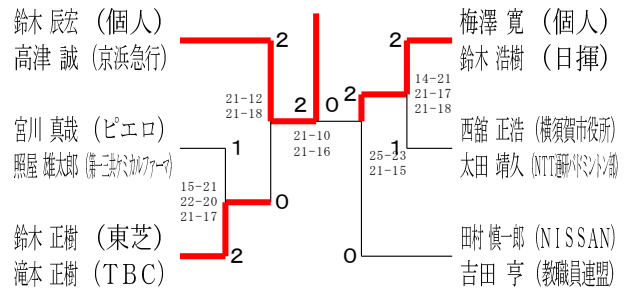

35歳以上男子ダブルス2

35歳以上男子ダブルス3

35歳以上男子ダブルス4

40歳以上男子ダブルス1

40歳以上男子ダブルス2

令和6年度全日本シニア選手権予選会

男女ダブルス

令和6年6月15日-29日 横浜武道館

40歳以上男子ダブルス3

45歳以上男子ダブルス1

45歳以上男子ダブルス2

45歳以上男子ダブルス3

50歳以上男子ダブルス1

50歳以上男子ダブルス2

50歳以上男子ダブルス3

50歳以上男子ダブルス4

50歳以上男子ダブルス5

令和6年度全日本シニア選手権予選会

男女ダブルス

令和6年6月15日-29日 横浜武道館

55歳以上男子ダブルス1

55歳以上男子ダブルス2

55歳以上男子ダブルス3

55歳以上男子ダブルス4