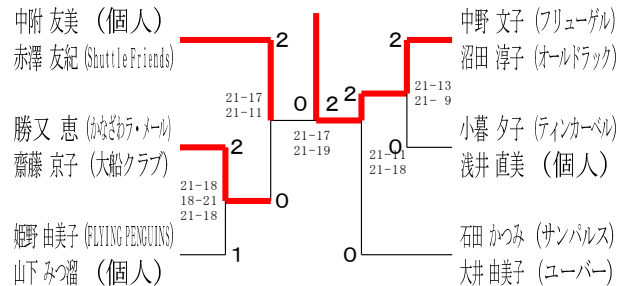

令和6年6月15日-29日 横浜武道館

30歳以上女子ダブルス1

30歳以上女子ダブルス2

35歳以上女子ダブルス

40歳以上女子ダブルス1

40歳以上女子ダブルス2

40歳以上女子ダブルス3

45歳以上女子ダブルス1

45歳以上女子ダブルス2

令和6年度全日本シニア選手権予選会

男女ダブルス

令和6年6月15日-29日 横浜武道館

45歳以上女子ダブルス3

45歳以上女子ダブルス4

50歳以上女子ダブルス1

50歳以上女子ダブルス2

50歳以上女子ダブルス3

50歳以上女子ダブルス4

50歳以上女子ダブルス5

50歳以上女子ダブルス6

55歳以上女子ダブルス1

令和6年度全日本シニア選手権予選会

男女ダブルス

令和6年6月15日-29日 横浜武道館