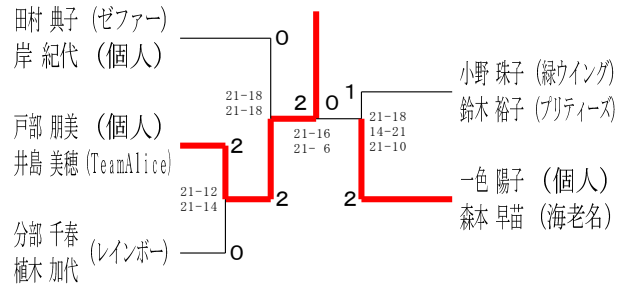

令和6年6月15日-29日 横浜武道館

30歳以上女子ダブルス1

30歳以上女子ダブルス2

35歳以上女子ダブルス

40歳以上女子ダブルス1

40歳以上女子ダブルス2

40歳以上女子ダブルス3

45歳以上女子ダブルス1

45歳以上女子ダブルス2

令和6年度全日本シニア選手権予選会

男女ダブルス

令和6年6月15日-29日 横浜武道館

45歳以上女子ダブルス3

45歳以上女子ダブルス4

50歳以上女子ダブルス1

50歳以上女子ダブルス2

50歳以上女子ダブルス3

50歳以上女子ダブルス4

50歳以上女子ダブルス5

50歳以上女子ダブルス6

55歳以上女子ダブルス1

令和6年度全日本シニア選手権予選会

男女ダブルス

令和6年6月15日-29日 横浜武道館