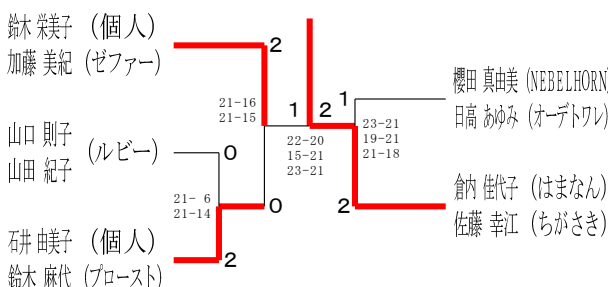

45歳以上女子ダブルス2

令和6年度全日本シニア選手権予選会

男女ダブルス

令和6年6月15日-29日 横浜武道館

45歳以上女子ダブルス3

45歳以上女子ダブルス4

50歳以上女子ダブルス1

50歳以上女子ダブルス2

50歳以上女子ダブルス3

50歳以上女子ダブルス4

50歳以上女子ダブルス5

50歳以上女子ダブルス6

55歳以上女子ダブルス1

令和6年度全日本シニア選手権予選会

男女ダブルス

令和6年6月15日-29日 横浜武道館

55歳以上女子ダブルス2

55歳以上女子ダブルス3

55歳以上女子ダブルス4

60歳以上女子ダブルス1

60歳以上女子ダブルス2

65歳以上女子ダブルス1

65歳以上女子ダブルス2

70歳以上女子ダブルス