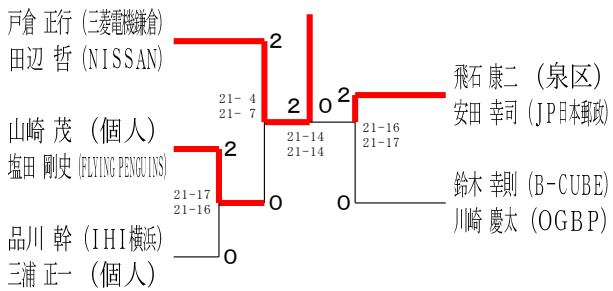

35歳以上男子ダブルス2

35歳以上男子ダブルス3

35歳以上男子ダブルス4

40歳以上男子ダブルス1

40歳以上男子ダブルス2

令和6年度全日本シニア選手権予選会

男女ダブルス

令和6年6月15日-29日 横浜武道館

40歳以上男子ダブルス3

45歳以上男子ダブルス1

45歳以上男子ダブルス2

45歳以上男子ダブルス3

50歳以上男子ダブルス1

50歳以上男子ダブルス2

50歳以上男子ダブルス3

50歳以上男子ダブルス4

50歳以上男子ダブルス5

令和6年度全日本シニア選手権予選会

男女ダブルス

令和6年6月15日-29日 横浜武道館

55歳以上男子ダブルス1

55歳以上男子ダブルス2

55歳以上男子ダブルス3

55歳以上男子ダブルス4