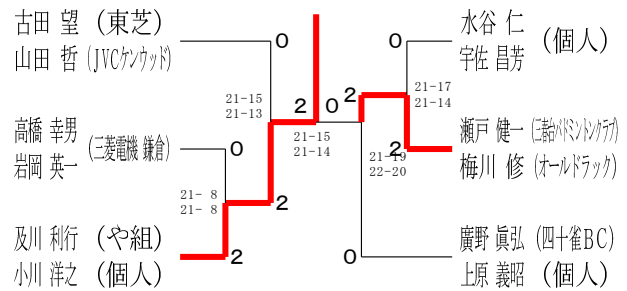

35歳以上男子ダブルス2

35歳以上男子ダブルス3

35歳以上男子ダブルス4

40歳以上男子ダブルス1

40歳以上男子ダブルス2

令和6年度全日本シニア選手権予選会

男女ダブルス

令和6年6月15日-29日 横浜武道館

40歳以上男子ダブルス3

45歳以上男子ダブルス1

45歳以上男子ダブルス2

45歳以上男子ダブルス3

50歳以上男子ダブルス1

50歳以上男子ダブルス2

50歳以上男子ダブルス3

50歳以上男子ダブルス4

50歳以上男子ダブルス5

令和6年度全日本シニア選手権予選会

男女ダブルス

令和6年6月15日-29日 横浜武道館

55歳以上男子ダブルス1

55歳以上男子ダブルス2

55歳以上男子ダブルス3

55歳以上男子ダブルス4