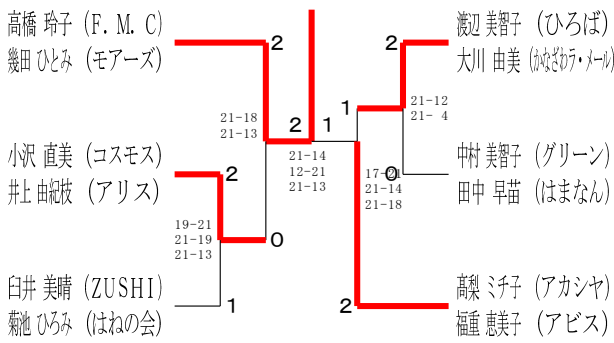

50歳以上女子ダブルス3

50歳以上女子ダブルス4

50歳以上女子ダブルス5

50歳以上女子ダブルス6

55歳以上女子ダブルス1

令和6年度全日本シニア選手権予選会

男女ダブルス

令和6年6月15日-29日 横浜武道館

55歳以上女子ダブルス2

55歳以上女子ダブルス3

55歳以上女子ダブルス4

60歳以上女子ダブルス1

60歳以上女子ダブルス2

65歳以上女子ダブルス1

65歳以上女子ダブルス2

70歳以上女子ダブルス