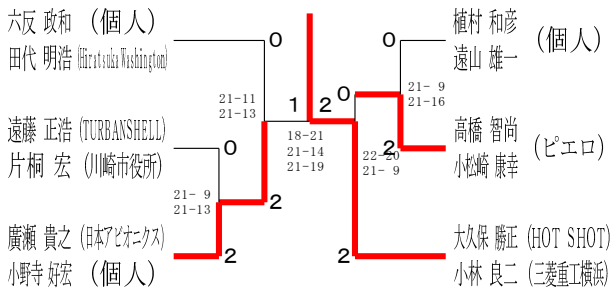

35歳以上男子ダブルス2

35歳以上男子ダブルス3

35歳以上男子ダブルス4

40歳以上男子ダブルス1

40歳以上男子ダブルス2

令和6年度全日本シニア選手権予選会

男女ダブルス

令和6年6月15日-29日 横浜武道館

40歳以上男子ダブルス3

45歳以上男子ダブルス1

45歳以上男子ダブルス2

45歳以上男子ダブルス3

50歳以上男子ダブルス1

50歳以上男子ダブルス2

50歳以上男子ダブルス3

50歳以上男子ダブルス4

50歳以上男子ダブルス5

令和6年度全日本シニア選手権予選会

男女ダブルス

令和6年6月15日-29日 横浜武道館

55歳以上男子ダブルス1

55歳以上男子ダブルス2

55歳以上男子ダブルス3

55歳以上男子ダブルス4