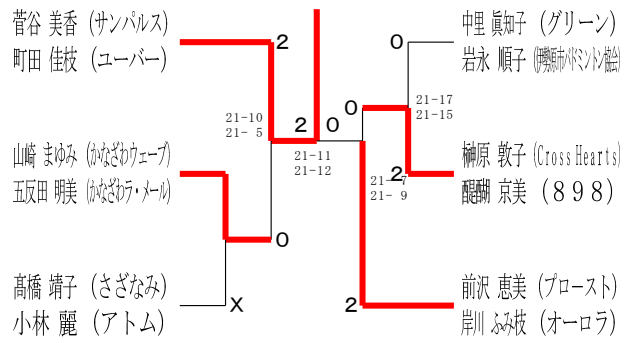

50歳以上女子ダブルス3

50歳以上女子ダブルス4

50歳以上女子ダブルス5

50歳以上女子ダブルス6

55歳以上女子ダブルス1

令和6年度全日本シニア選手権予選会

男女ダブルス

令和6年6月15日-29日 横浜武道館

55歳以上女子ダブルス2

55歳以上女子ダブルス3

55歳以上女子ダブルス4

60歳以上女子ダブルス1

60歳以上女子ダブルス2

65歳以上女子ダブルス1

65歳以上女子ダブルス2

70歳以上女子ダブルス