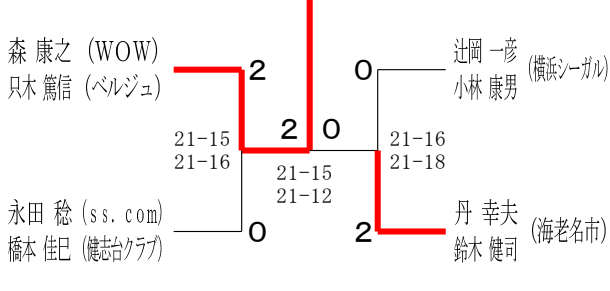

50歳以上男子ダブルス5

令和6年度全日本シニア選手権予選会

男女ダブルス

令和6年6月15日-29日 横浜武道館

55歳以上男子ダブルス1

55歳以上男子ダブルス2

55歳以上男子ダブルス3

55歳以上男子ダブルス4

60歳以上男子ダブルス1

60歳以上男子ダブルス2

60歳以上男子ダブルス3

65歳以上男子ダブルス1

65歳以上男子ダブルス2

70歳以上男子ダブルス

令和6年度全日本シニア選手権予選会

男女ダブルス

令和6年6月15日-29日 横浜武道館

30歳以上女子ダブルス1

30歳以上女子ダブルス2

35歳以上女子ダブルス

40歳以上女子ダブルス1

40歳以上女子ダブルス2

40歳以上女子ダブルス3

45歳以上女子ダブルス1