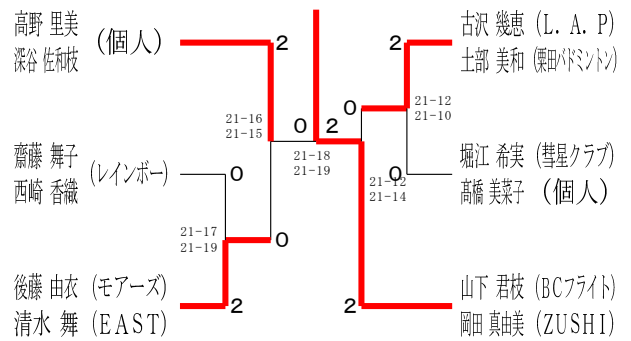

60歳以上男子ダブルス1

60歳以上男子ダブルス2

60歳以上男子ダブルス3

65歳以上男子ダブルス1

65歳以上男子ダブルス2

70歳以上男子ダブルス

令和6年度全日本シニア選手権予選会

男女ダブルス

令和6年6月15日-29日 横浜武道館

30歳以上女子ダブルス1

30歳以上女子ダブルス2

35歳以上女子ダブルス

40歳以上女子ダブルス1

40歳以上女子ダブルス2

40歳以上女子ダブルス3

45歳以上女子ダブルス1

45歳以上女子ダブルス2

令和6年度全日本シニア選手権予選会

男女ダブルス

令和6年6月15日-29日 横浜武道館

45歳以上女子ダブルス3

45歳以上女子ダブルス4

50歳以上女子ダブルス1

50歳以上女子ダブルス2