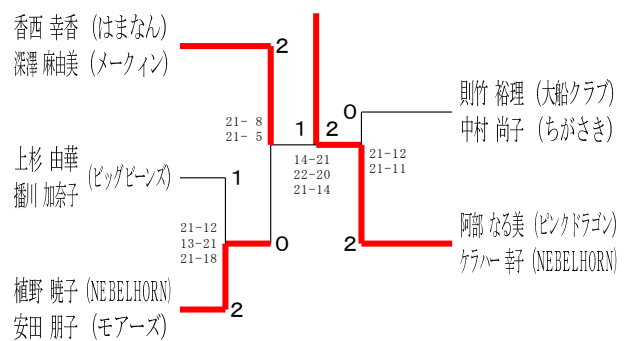

60歳以上男子ダブルス1

60歳以上男子ダブルス2

60歳以上男子ダブルス3

65歳以上男子ダブルス1

65歳以上男子ダブルス2

70歳以上男子ダブルス

令和6年度全日本シニア選手権予選会

男女ダブルス

令和6年6月15日-29日 横浜武道館

30歳以上女子ダブルス1

30歳以上女子ダブルス2

35歳以上女子ダブルス

40歳以上女子ダブルス1

40歳以上女子ダブルス2

40歳以上女子ダブルス3

45歳以上女子ダブルス1

45歳以上女子ダブルス2

令和6年度全日本シニア選手権予選会

男女ダブルス

令和6年6月15日-29日 横浜武道館

45歳以上女子ダブルス3

45歳以上女子ダブルス4

50歳以上女子ダブルス1

50歳以上女子ダブルス2