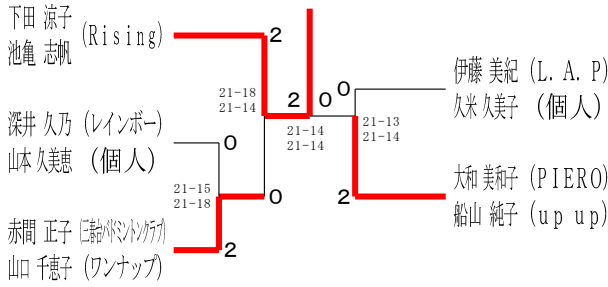

令和6年6月15日-29日 横浜武道館

30歳以上女子ダブルス1

30歳以上女子ダブルス2

35歳以上女子ダブルス

40歳以上女子ダブルス1

40歳以上女子ダブルス2

40歳以上女子ダブルス3

45歳以上女子ダブルス1

45歳以上女子ダブルス2

令和6年度全日本シニア選手権予選会

男女ダブルス

令和6年6月15日-29日 横浜武道館

45歳以上女子ダブルス3

45歳以上女子ダブルス4

50歳以上女子ダブルス1

50歳以上女子ダブルス2

50歳以上女子ダブルス3

50歳以上女子ダブルス4

50歳以上女子ダブルス5

50歳以上女子ダブルス6

55歳以上女子ダブルス1

令和6年度全日本シニア選手権予選会

男女ダブルス

令和6年6月15日-29日 横浜武道館