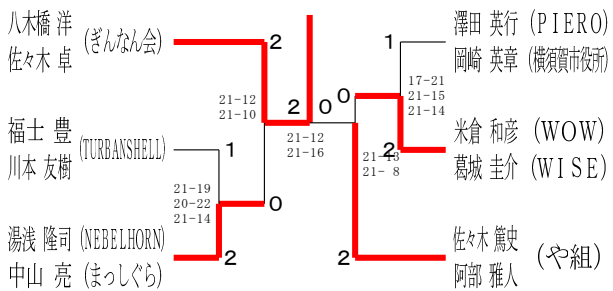

令和6年度全日本シニア選手権予選会

男女ダブルス

令和6年6月15日-29日 横浜武道館

30歳以上男子ダブルス1

30歳以上男子ダブルス2

30歳以上男子ダブルス3

30歳以上男子ダブルス4

35歳以上男子ダブルス1

35歳以上男子ダブルス2

35歳以上男子ダブルス3

35歳以上男子ダブルス4

40歳以上男子ダブルス1

40歳以上男子ダブルス2

令和6年度全日本シニア選手権予選会

男女ダブルス

令和6年6月15日-29日 横浜武道館

40歳以上男子ダブルス3

45歳以上男子ダブルス1

45歳以上男子ダブルス2

45歳以上男子ダブルス3

50歳以上男子ダブルス1

50歳以上男子ダブルス2

50歳以上男子ダブルス3

50歳以上男子ダブルス4