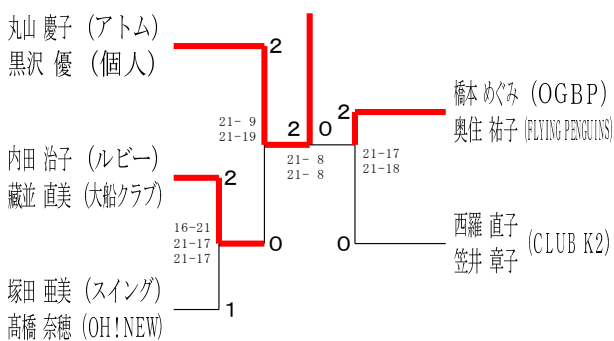

60歳以上男子ダブルス1

60歳以上男子ダブルス2

60歳以上男子ダブルス3

65歳以上男子ダブルス1

65歳以上男子ダブルス2

70歳以上男子ダブルス

令和6年度全日本シニア選手権予選会

男女ダブルス

令和6年6月15日-29日 横浜武道館

30歳以上女子ダブルス1

30歳以上女子ダブルス2

35歳以上女子ダブルス

40歳以上女子ダブルス1

40歳以上女子ダブルス2

40歳以上女子ダブルス3

45歳以上女子ダブルス1

45歳以上女子ダブルス2

令和6年度全日本シニア選手権予選会

男女ダブルス

令和6年6月15日-29日 横浜武道館

45歳以上女子ダブルス3

45歳以上女子ダブルス4

50歳以上女子ダブルス1

50歳以上女子ダブルス2