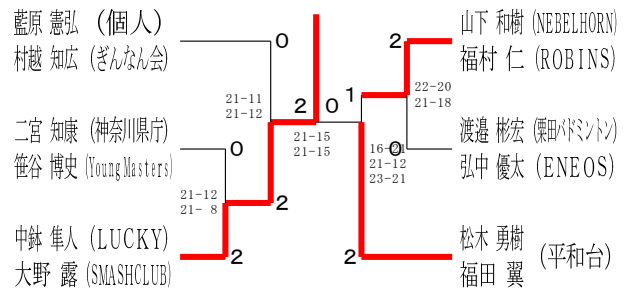

令和6年度全日本シニア選手権予選会

男女ダブルス

令和6年6月15日-29日 横浜武道館

30歳以上男子ダブルス1

30歳以上男子ダブルス2

30歳以上男子ダブルス3

30歳以上男子ダブルス4

35歳以上男子ダブルス1

35歳以上男子ダブルス2

35歳以上男子ダブルス3

35歳以上男子ダブルス4

40歳以上男子ダブルス1

40歳以上男子ダブルス2

令和6年度全日本シニア選手権予選会

男女ダブルス

令和6年6月15日-29日 横浜武道館