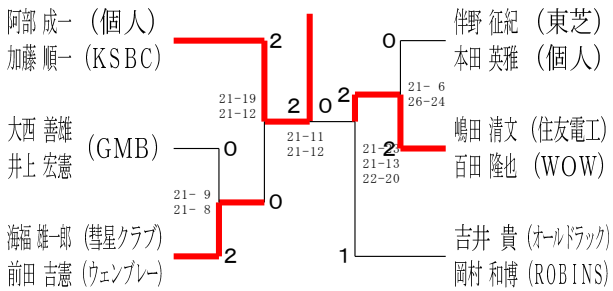

35歳以上男子ダブルス2

35歳以上男子ダブルス3

35歳以上男子ダブルス4

40歳以上男子ダブルス1

40歳以上男子ダブルス2

令和6年度全日本シニア選手権予選会

男女ダブルス

令和6年6月15日-29日 横浜武道館

40歳以上男子ダブルス3

45歳以上男子ダブルス1

45歳以上男子ダブルス2

45歳以上男子ダブルス3

50歳以上男子ダブルス1

50歳以上男子ダブルス2

50歳以上男子ダブルス3

50歳以上男子ダブルス4

50歳以上男子ダブルス5

令和6年度全日本シニア選手権予選会

男女ダブルス

令和6年6月15日-29日 横浜武道館

55歳以上男子ダブルス1

55歳以上男子ダブルス2

55歳以上男子ダブルス3

55歳以上男子ダブルス4