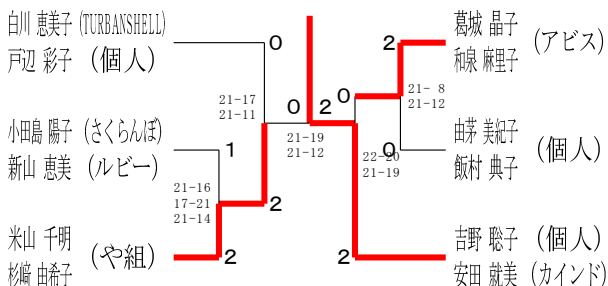

令和6年6月15日-29日 横浜武道館

30歳以上女子ダブルス1

30歳以上女子ダブルス2

35歳以上女子ダブルス

40歳以上女子ダブルス1

40歳以上女子ダブルス2

40歳以上女子ダブルス3

45歳以上女子ダブルス1

45歳以上女子ダブルス2

令和6年度全日本シニア選手権予選会

男女ダブルス

令和6年6月15日-29日 横浜武道館

45歳以上女子ダブルス3

45歳以上女子ダブルス4

50歳以上女子ダブルス1

50歳以上女子ダブルス2

50歳以上女子ダブルス3

50歳以上女子ダブルス4

50歳以上女子ダブルス5

50歳以上女子ダブルス6

55歳以上女子ダブルス1

令和6年度全日本シニア選手権予選会

男女ダブルス

令和6年6月15日-29日 横浜武道館