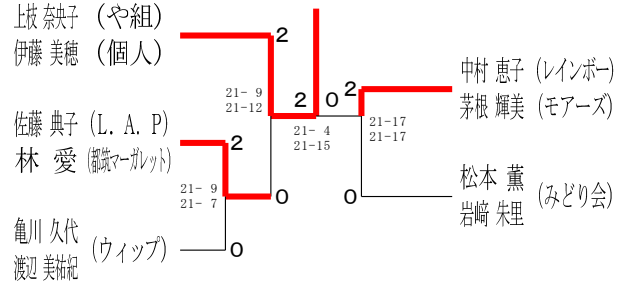

令和6年6月15日-29日 横浜武道館

30歳以上女子ダブルス1

30歳以上女子ダブルス2

35歳以上女子ダブルス

40歳以上女子ダブルス1

40歳以上女子ダブルス2

40歳以上女子ダブルス3

45歳以上女子ダブルス1

45歳以上女子ダブルス2

令和6年度全日本シニア選手権予選会

男女ダブルス

令和6年6月15日-29日 横浜武道館

45歳以上女子ダブルス3

45歳以上女子ダブルス4

50歳以上女子ダブルス1

50歳以上女子ダブルス2

50歳以上女子ダブルス3

50歳以上女子ダブルス4

50歳以上女子ダブルス5

50歳以上女子ダブルス6

55歳以上女子ダブルス1

令和6年度全日本シニア選手権予選会

男女ダブルス

令和6年6月15日-29日 横浜武道館