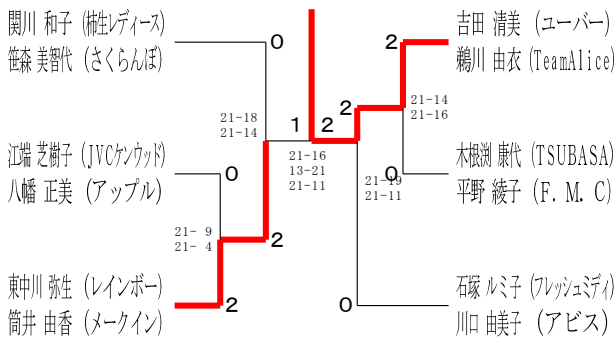

45歳以上女子ダブルス2

令和6年度全日本シニア選手権予選会

男女ダブルス

令和6年6月15日-29日 横浜武道館

45歳以上女子ダブルス3

45歳以上女子ダブルス4

50歳以上女子ダブルス1

50歳以上女子ダブルス2

50歳以上女子ダブルス3

50歳以上女子ダブルス4

50歳以上女子ダブルス5

50歳以上女子ダブルス6

55歳以上女子ダブルス1

令和6年度全日本シニア選手権予選会

男女ダブルス

令和6年6月15日-29日 横浜武道館

55歳以上女子ダブルス2

55歳以上女子ダブルス3

55歳以上女子ダブルス4

60歳以上女子ダブルス1

60歳以上女子ダブルス2

65歳以上女子ダブルス1

65歳以上女子ダブルス2

70歳以上女子ダブルス