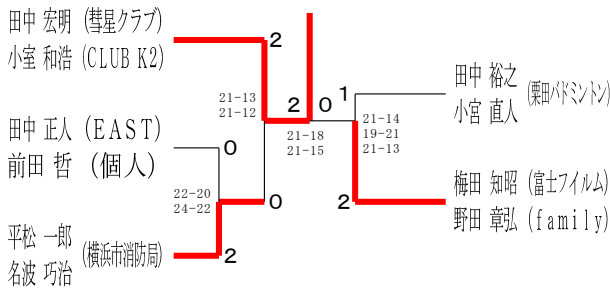

50歳以上男子ダブルス5

令和6年度全日本シニア選手権予選会

男女ダブルス

令和6年6月15日-29日 横浜武道館

55歳以上男子ダブルス1

55歳以上男子ダブルス2

55歳以上男子ダブルス3

55歳以上男子ダブルス4

60歳以上男子ダブルス1

60歳以上男子ダブルス2

60歳以上男子ダブルス3

65歳以上男子ダブルス1

65歳以上男子ダブルス2

70歳以上男子ダブルス

令和6年度全日本シニア選手権予選会

男女ダブルス