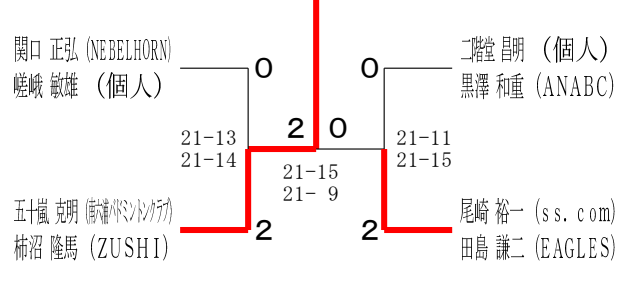

50歳以上男子ダブルス5

令和6年度全日本シニア選手権予選会

男女ダブルス

令和6年6月15日-29日 横浜武道館

55歳以上男子ダブルス1

55歳以上男子ダブルス2

55歳以上男子ダブルス3

55歳以上男子ダブルス4

60歳以上男子ダブルス1

60歳以上男子ダブルス2

60歳以上男子ダブルス3

65歳以上男子ダブルス1

65歳以上男子ダブルス2

70歳以上男子ダブルス

令和6年度全日本シニア選手権予選会

男女ダブルス