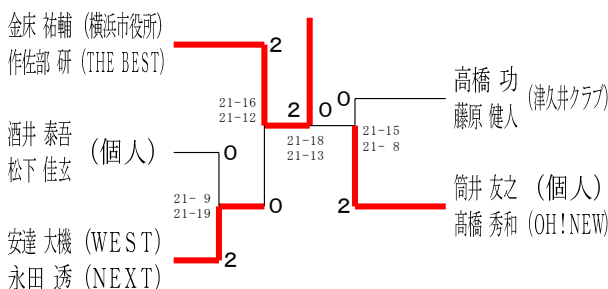

令和6年度全日本シニア選手権予選会

男女ダブルス

令和6年6月15日-29日 横浜武道館

30歳以上男子ダブルス1

30歳以上男子ダブルス2

30歳以上男子ダブルス3

30歳以上男子ダブルス4

35歳以上男子ダブルス1

35歳以上男子ダブルス2

35歳以上男子ダブルス3

35歳以上男子ダブルス4

40歳以上男子ダブルス1

40歳以上男子ダブルス2

令和6年度全日本シニア選手権予選会

男女ダブルス

令和6年6月15日-29日 横浜武道館

40歳以上男子ダブルス3

45歳以上男子ダブルス1

45歳以上男子ダブルス2

45歳以上男子ダブルス3

50歳以上男子ダブルス1

50歳以上男子ダブルス2

50歳以上男子ダブルス3

50歳以上男子ダブルス4