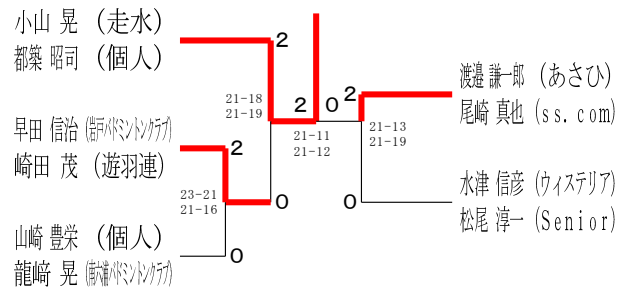

50歳以上男子ダブルス5

令和6年度全日本シニア選手権予選会

男女ダブルス

令和6年6月15日-29日 横浜武道館

55歳以上男子ダブルス1

55歳以上男子ダブルス2

55歳以上男子ダブルス3

55歳以上男子ダブルス4

60歳以上男子ダブルス1

60歳以上男子ダブルス2

60歳以上男子ダブルス3

65歳以上男子ダブルス1

65歳以上男子ダブルス2

70歳以上男子ダブルス

令和6年度全日本シニア選手権予選会

男女ダブルス

令和6年6月15日-29日 横浜武道館

30歳以上女子ダブルス1

30歳以上女子ダブルス2

35歳以上女子ダブルス

40歳以上女子ダブルス1

40歳以上女子ダブルス2

40歳以上女子ダブルス3

45歳以上女子ダブルス1