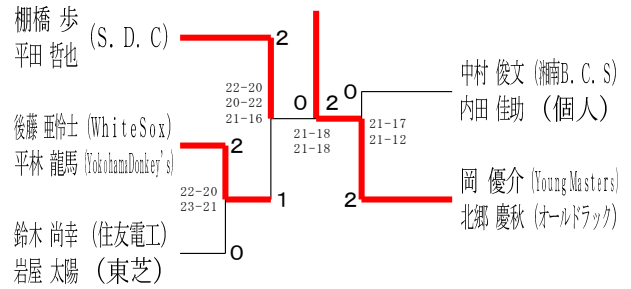

令和6年度全日本シニア選手権予選会

男女ダブルス

令和6年6月15日-29日 横浜武道館

30歳以上男子ダブルス1

30歳以上男子ダブルス2

30歳以上男子ダブルス3

30歳以上男子ダブルス4

35歳以上男子ダブルス1

35歳以上男子ダブルス2

35歳以上男子ダブルス3

35歳以上男子ダブルス4

40歳以上男子ダブルス1

40歳以上男子ダブルス2

令和6年度全日本シニア選手権予選会

男女ダブルス

令和6年6月15日-29日 横浜武道館