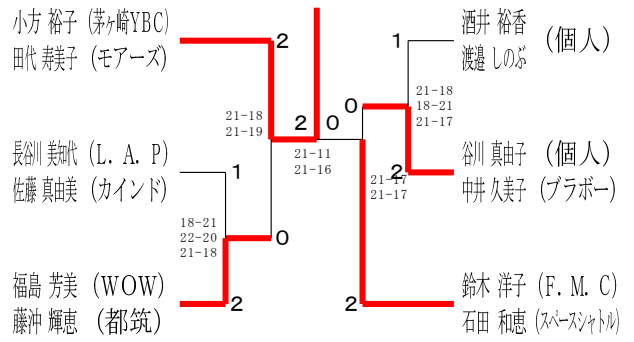

45歳以上女子ダブルス2

令和6年度全日本シニア選手権予選会

男女ダブルス

令和6年6月15日-29日 横浜武道館

45歳以上女子ダブルス3

45歳以上女子ダブルス4

50歳以上女子ダブルス1

50歳以上女子ダブルス2

50歳以上女子ダブルス3

50歳以上女子ダブルス4

50歳以上女子ダブルス5

50歳以上女子ダブルス6

55歳以上女子ダブルス1

令和6年度全日本シニア選手権予選会

男女ダブルス

令和6年6月15日-29日 横浜武道館

55歳以上女子ダブルス2

55歳以上女子ダブルス3

55歳以上女子ダブルス4

60歳以上女子ダブルス1

60歳以上女子ダブルス2

65歳以上女子ダブルス1

65歳以上女子ダブルス2

70歳以上女子ダブルス