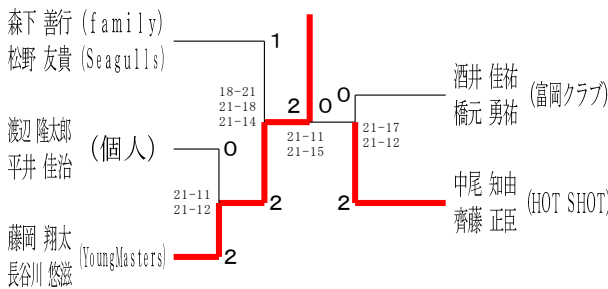

令和6年度全日本シニア選手権予選会

男女ダブルス

令和6年6月15日-29日 横浜武道館

30歳以上男子ダブルス1

30歳以上男子ダブルス2

30歳以上男子ダブルス3

30歳以上男子ダブルス4

35歳以上男子ダブルス1

35歳以上男子ダブルス2

35歳以上男子ダブルス3

35歳以上男子ダブルス4

40歳以上男子ダブルス1

40歳以上男子ダブルス2

令和6年度全日本シニア選手権予選会

男女ダブルス

令和6年6月15日-29日 横浜武道館