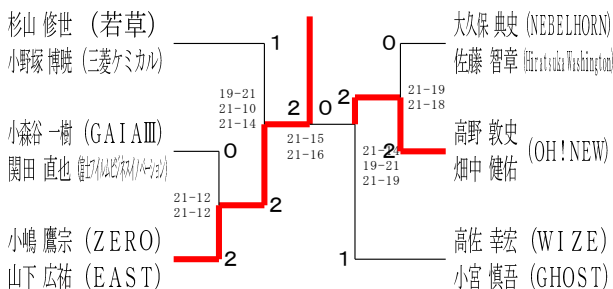

令和6年度全日本シニア選手権予選会

男女ダブルス

令和6年6月15日-29日 横浜武道館

30歳以上男子ダブルス1

30歳以上男子ダブルス2

30歳以上男子ダブルス3

30歳以上男子ダブルス4

35歳以上男子ダブルス1

35歳以上男子ダブルス2

35歳以上男子ダブルス3

35歳以上男子ダブルス4

40歳以上男子ダブルス1

40歳以上男子ダブルス2

令和6年度全日本シニア選手権予選会

男女ダブルス

令和6年6月15日-29日 横浜武道館