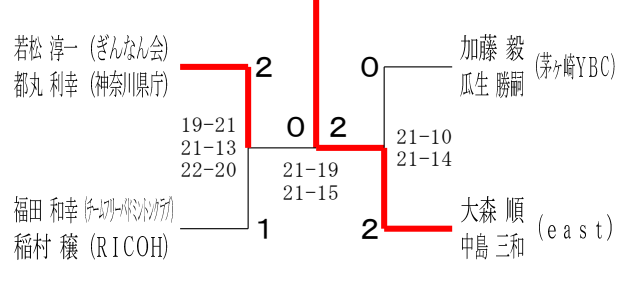

50歳以上男子ダブルス5

令和6年度全日本シニア選手権予選会

男女ダブルス

令和6年6月15日-29日 横浜武道館

55歳以上男子ダブルス1

55歳以上男子ダブルス2

55歳以上男子ダブルス3

55歳以上男子ダブルス4

60歳以上男子ダブルス1

60歳以上男子ダブルス2

60歳以上男子ダブルス3

65歳以上男子ダブルス1

65歳以上男子ダブルス2

70歳以上男子ダブルス

令和6年度全日本シニア選手権予選会

男女ダブルス