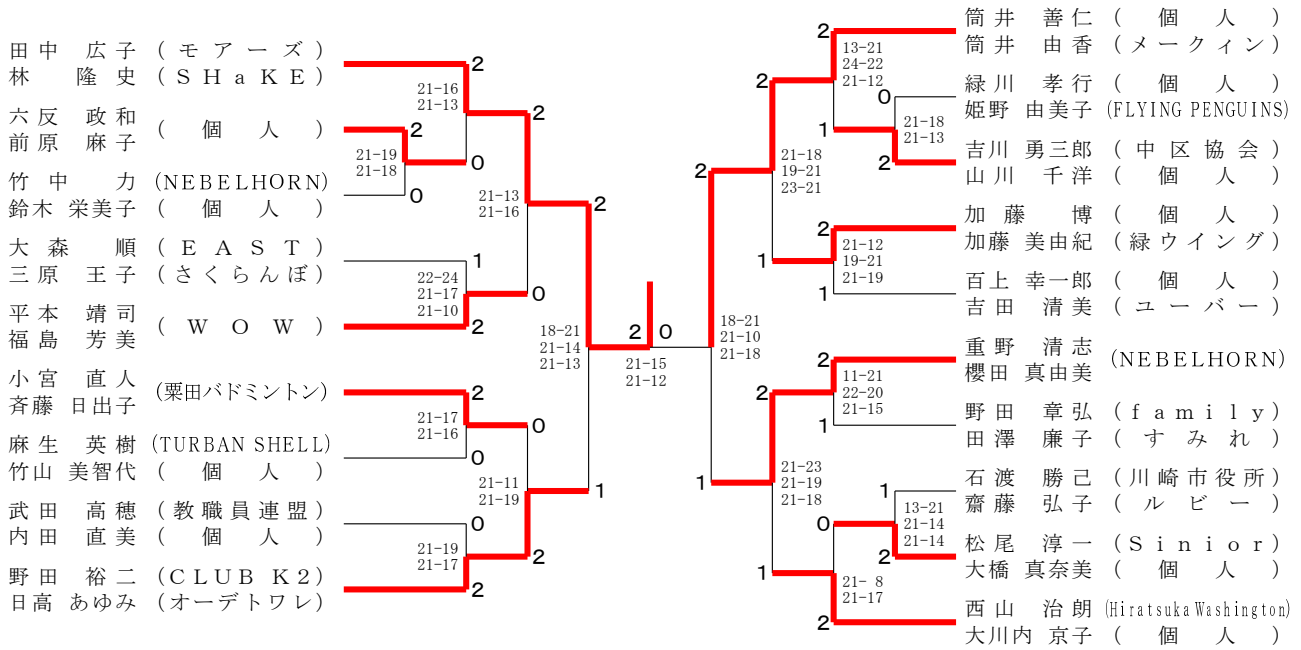

55歳以上混合ダブルス