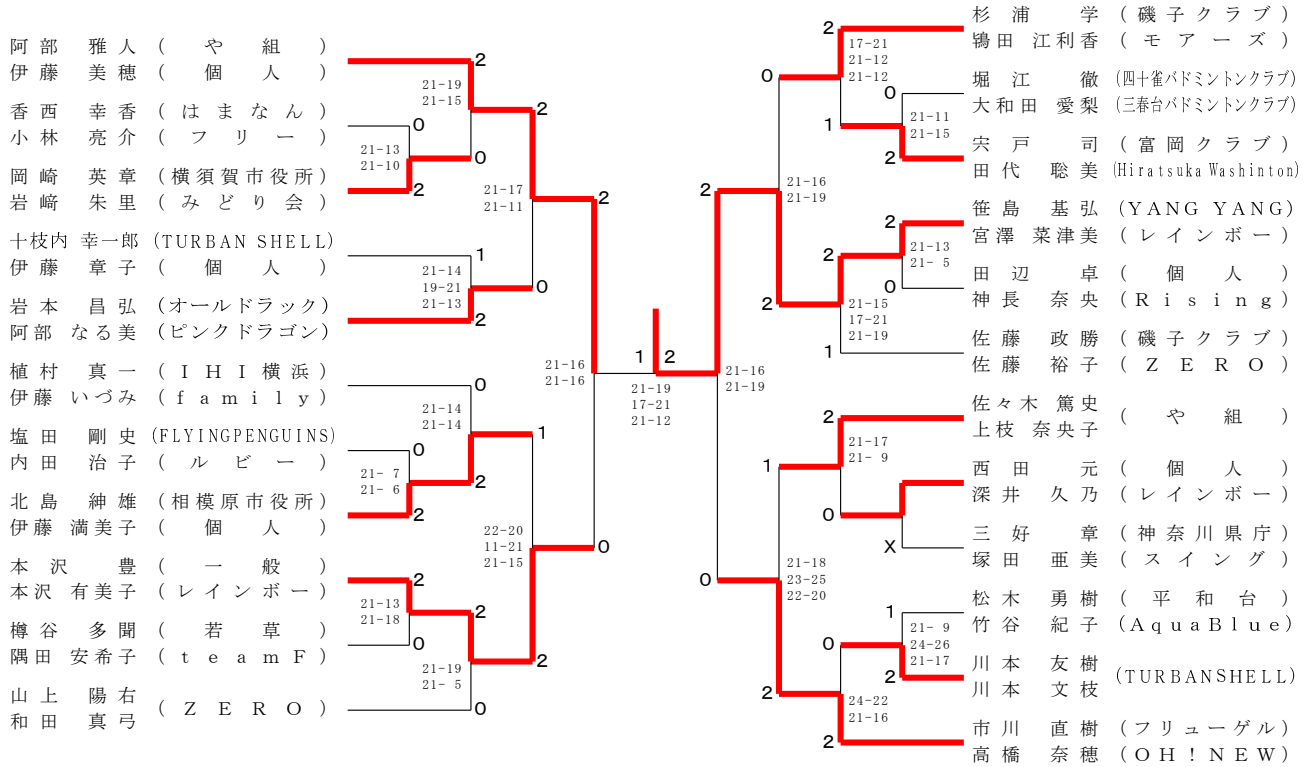

45歳以上混合ダブルス