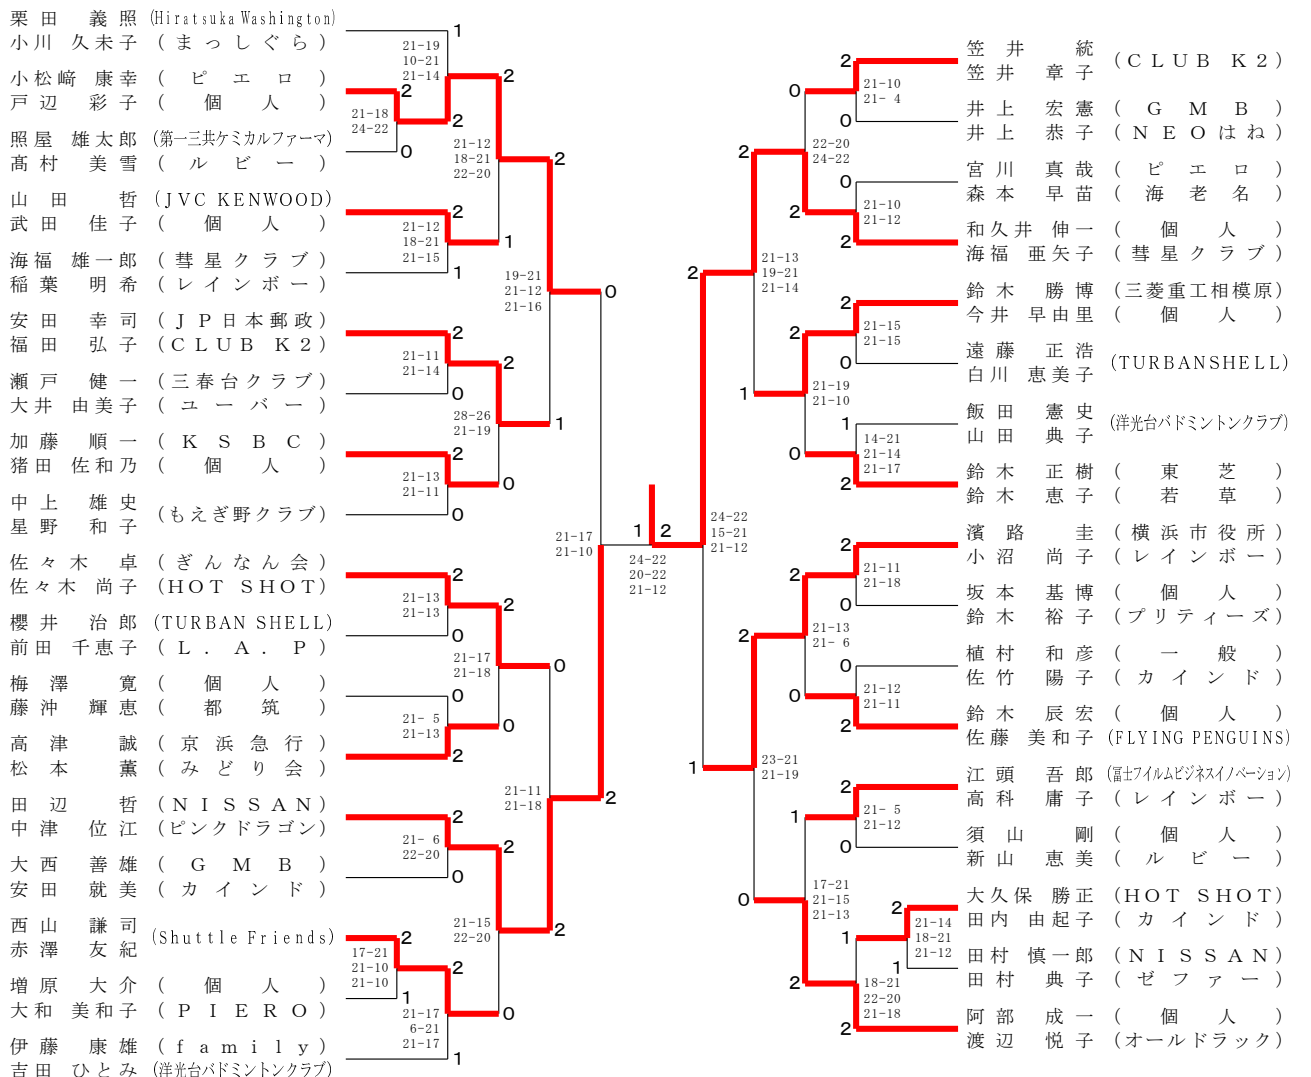

50歳以上混合ダブルス