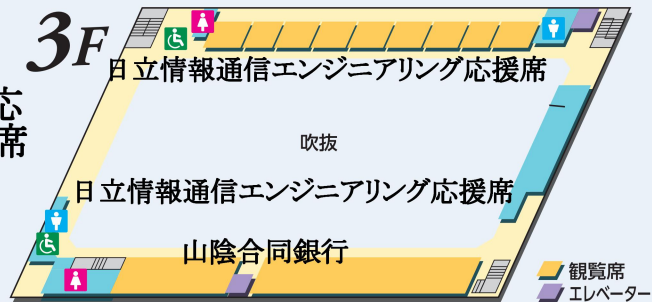

横浜市武道館 フロアマップ

日立応援席・山陰応援席は3階スタンド席にあります。

ローチケ一般席・NTT東日本応援席は3階に上がって、通路から2階アリーナ席に降りてください。

明治安田生命招待・横浜市招待の席は2階アリーナにあります。

受付案内

入場口を入ったところに「④ローチケ③明治②横浜市招待①チーム応援」の受付があります。チケットでご入場ください。

イベント
入場口 <ここからお入りください>