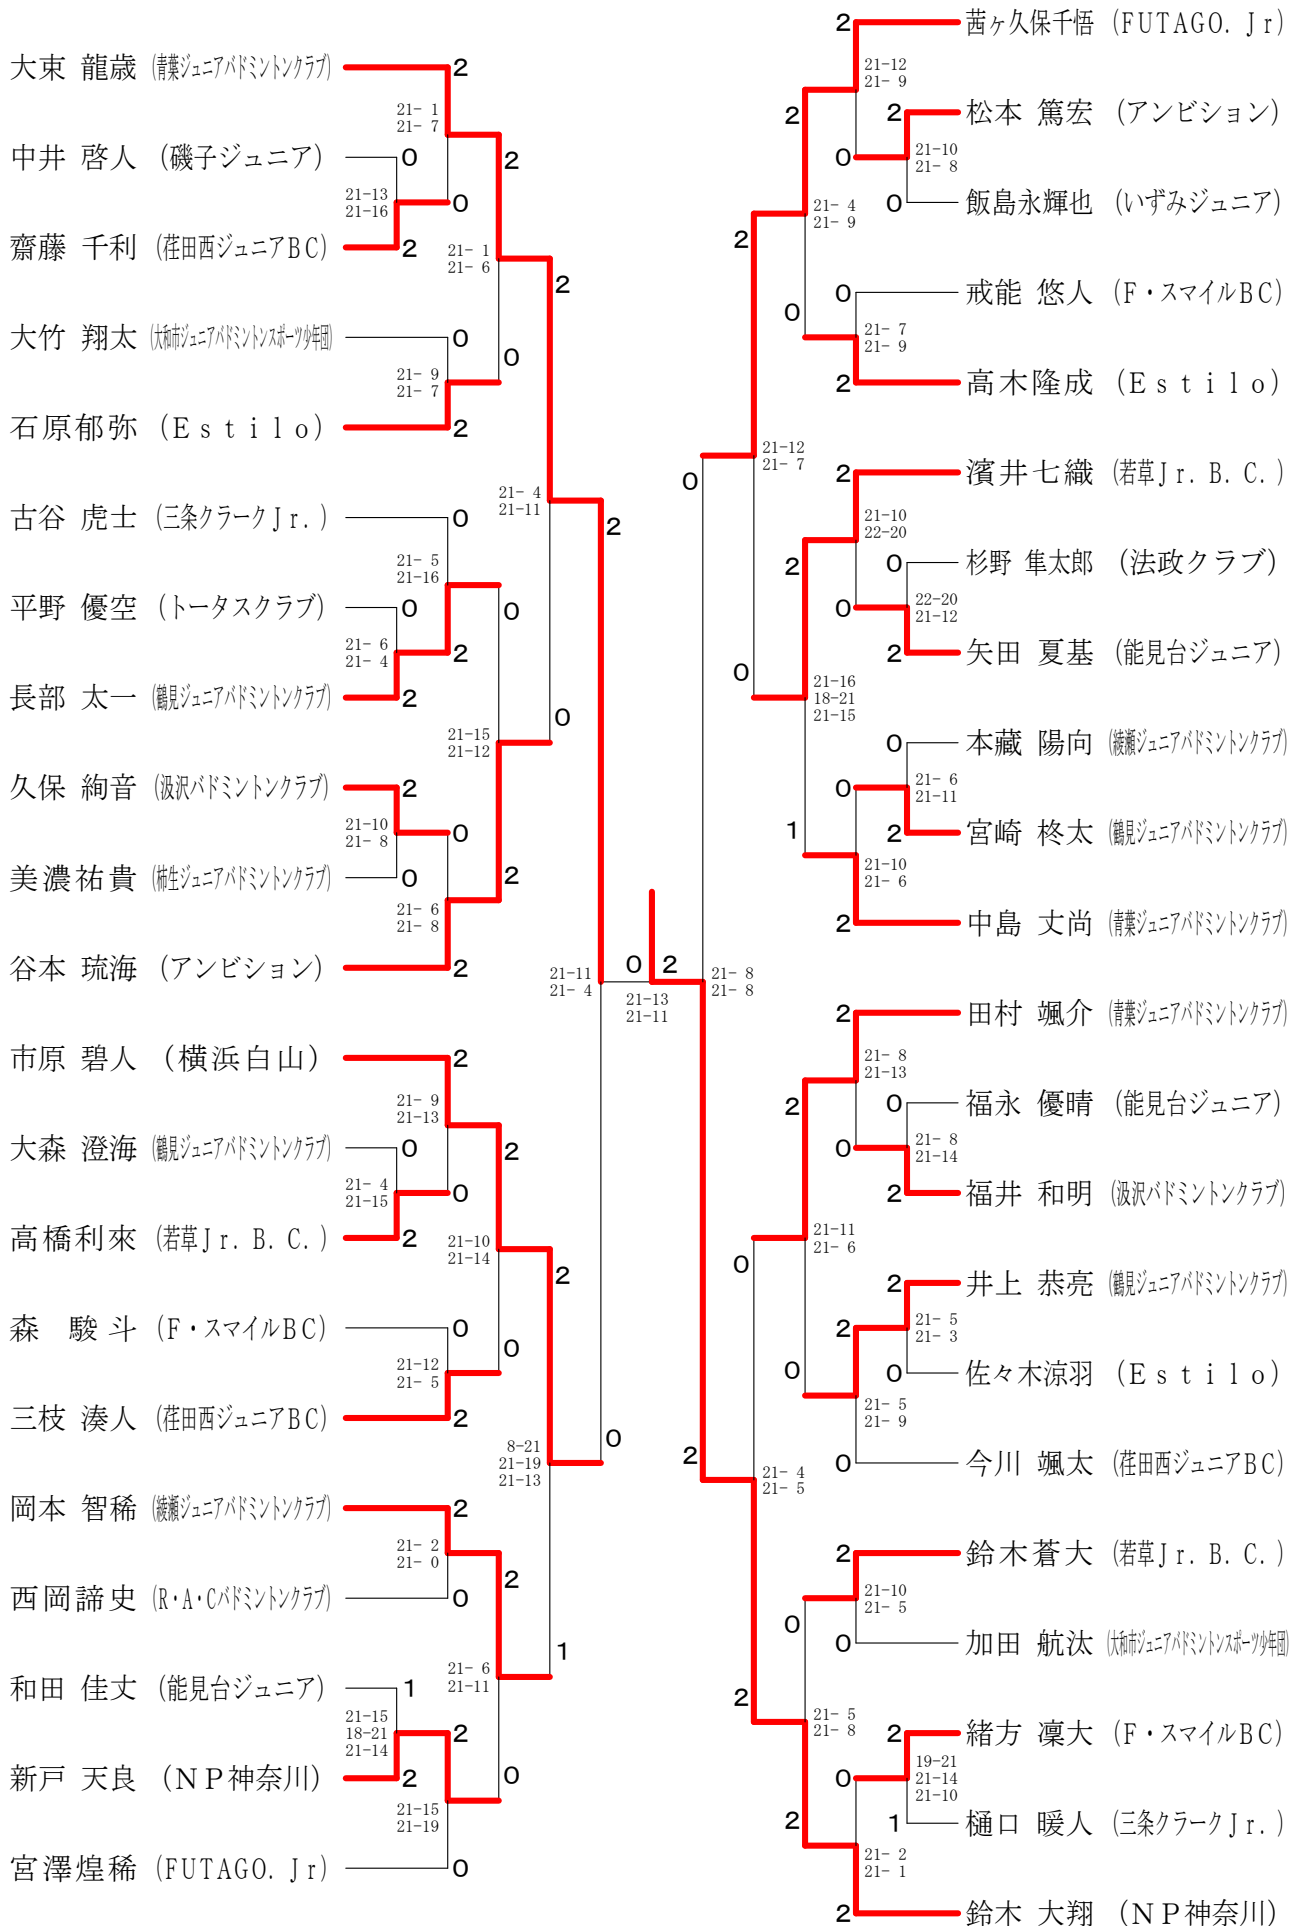

令和4年度第32回会長杯小学生A大会

令和4年11月5日 ひらつかサンライフアリーナ

男子シングルス6年

令和4年度第32回会長杯小学生A大会

令和4年1月5日 ひらつかサンライフアリーナ

男子シングルス5年

令和4年度第32回会長杯小学生A大会

令和4年11月5日 ひらつかサンライフアリーナ

男子シングルス4年

令和4年度第32回会長杯小学生A大会

令和4年11月5日 ひらつかサンライフアリーナ

女子シングルス6年

令和4年度第32回会長杯小学生A大会

令和4年11月5日 ひらつかサンライフアリーナ

女子シングルス4年