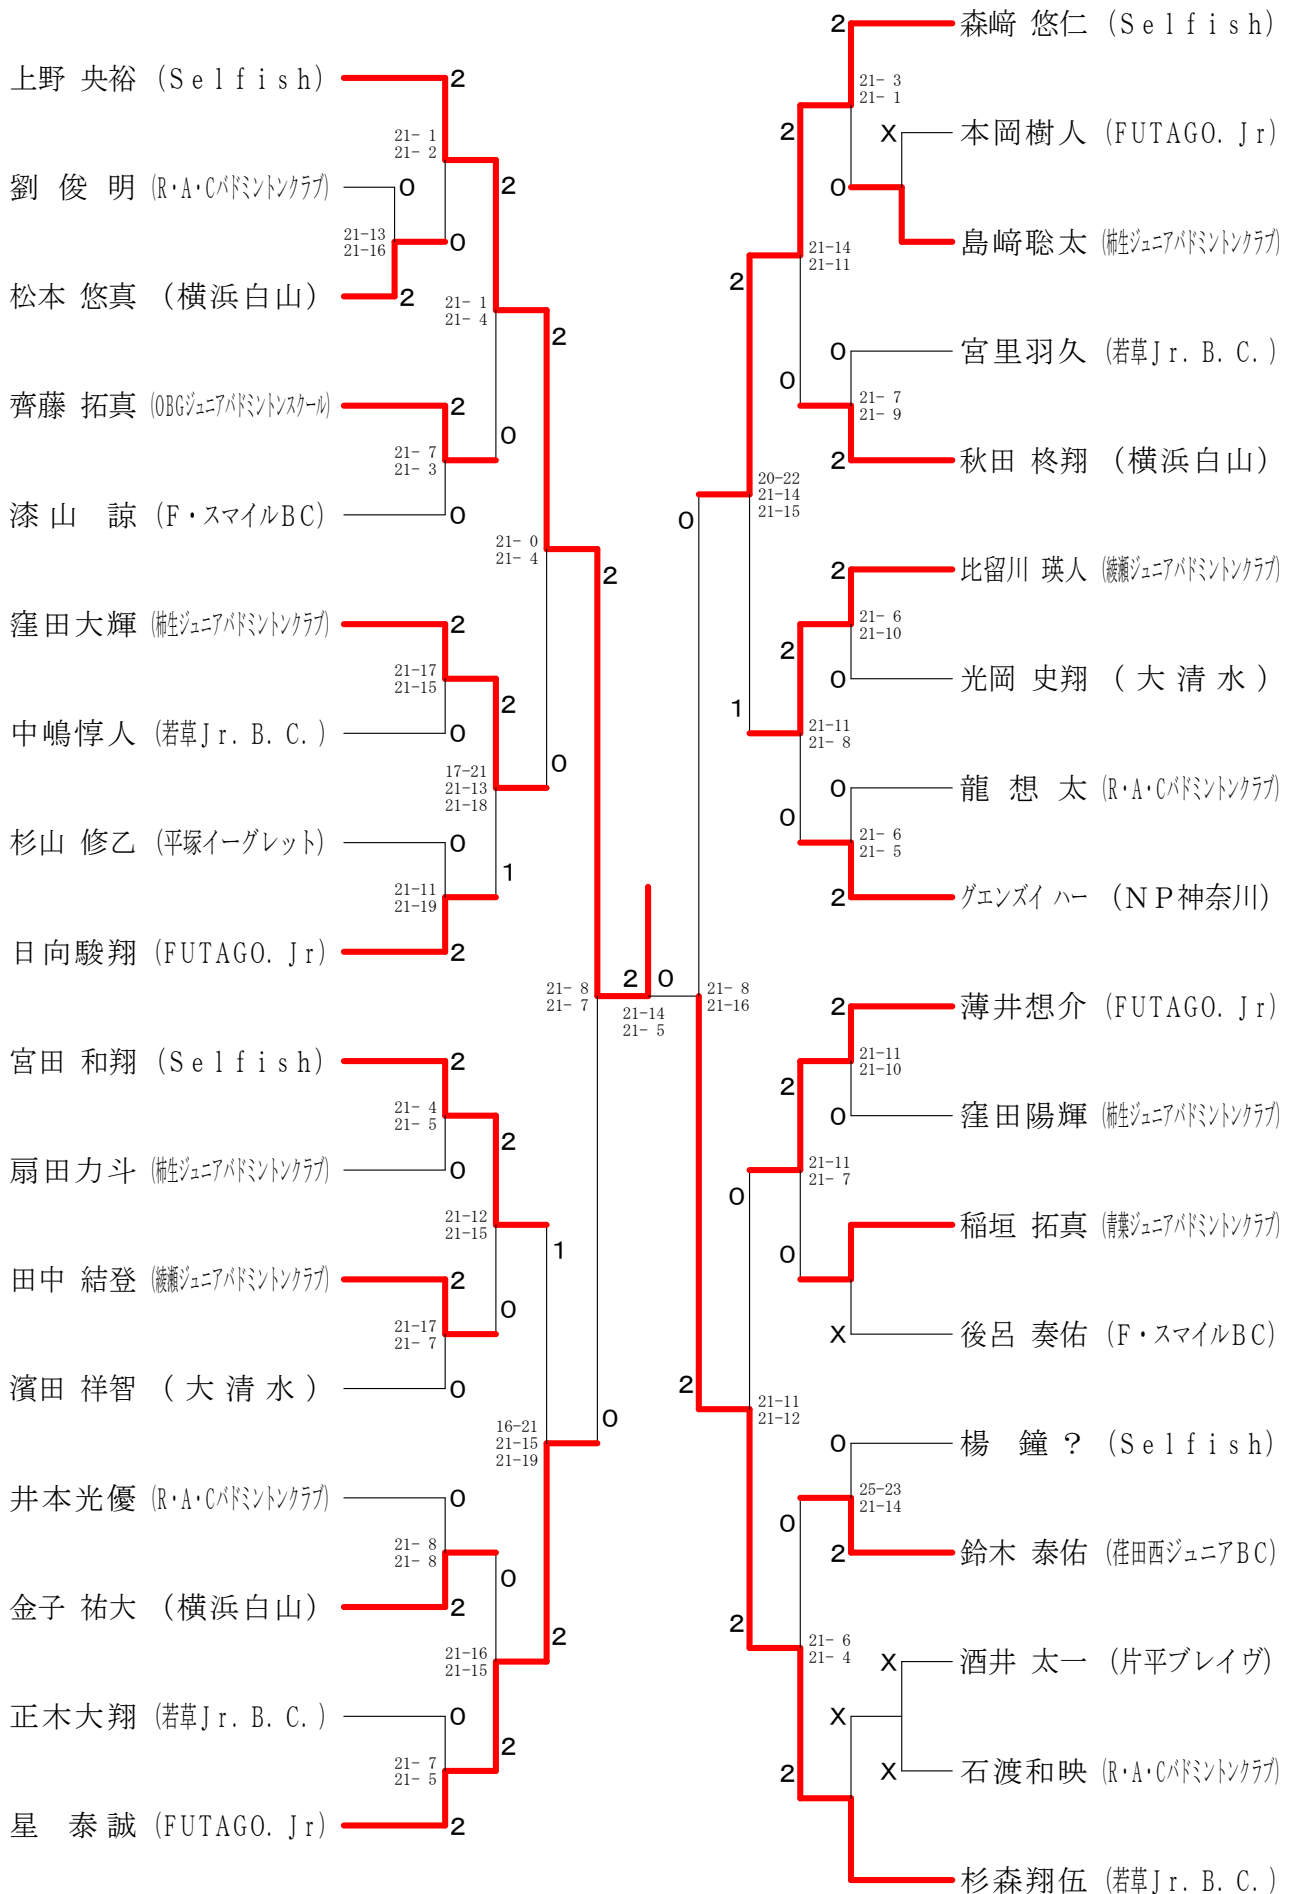

令和4年度第32回会長杯小学生A大会

令和4年11月5日 ひらつかサンライフアリーナ

男子シングルス6年

令和4年度第32回会長杯小学生A大会

令和4年1月5日 ひらつかサンライフアリーナ

男子シングルス5年

令和4年度第32回会長杯小学生A大会

令和4年11月5日 ひらつかサンライフアリーナ

男子シングルス4年

令和4年度第32回会長杯小学生A大会

令和4年11月5日 ひらつかサンライフアリーナ

女子シングルス6年

令和4年度第32回会長杯小学生A大会

令和4年11月5日 ひらつかサンライフアリーナ

女子シングルス4年