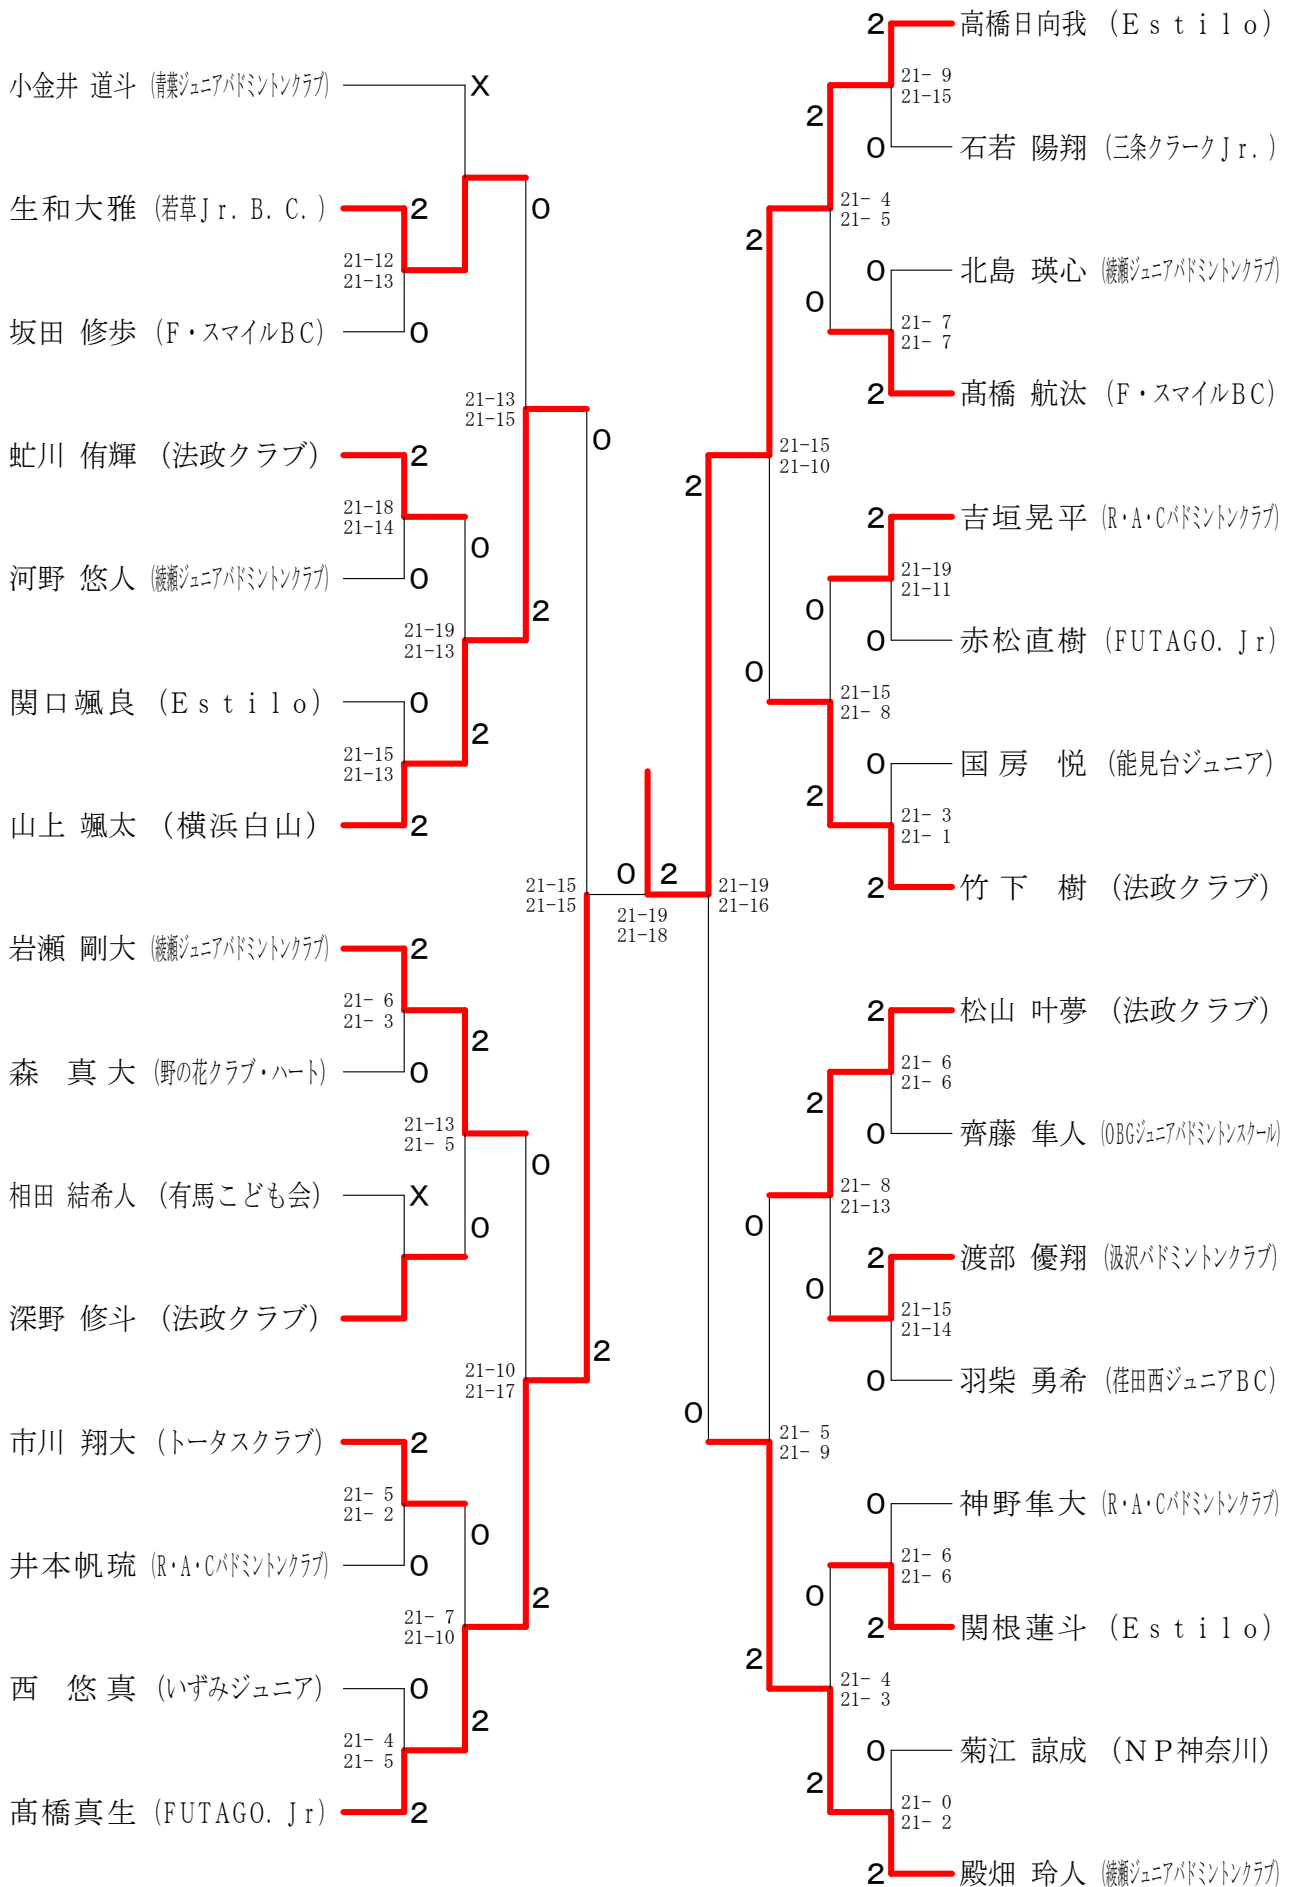

令和4年度第32回会長杯小学生A大会

令和4年11月5日 ひらつかサンライフアリーナ

男子シングルス6年

令和4年度第32回会長杯小学生A大会

令和4年1月5日 ひらつかサンライフアリーナ

男子シングルス5年

令和4年度第32回会長杯小学生A大会

令和4年11月5日 ひらつかサンライフアリーナ

男子シングルス4年

令和4年度第32回会長杯小学生A大会

令和4年11月5日 ひらつかサンライフアリーナ

女子シングルス6年

令和4年度第32回会長杯小学生A大会

令和4年11月5日 ひらつかサンライフアリーナ

女子シングルス4年