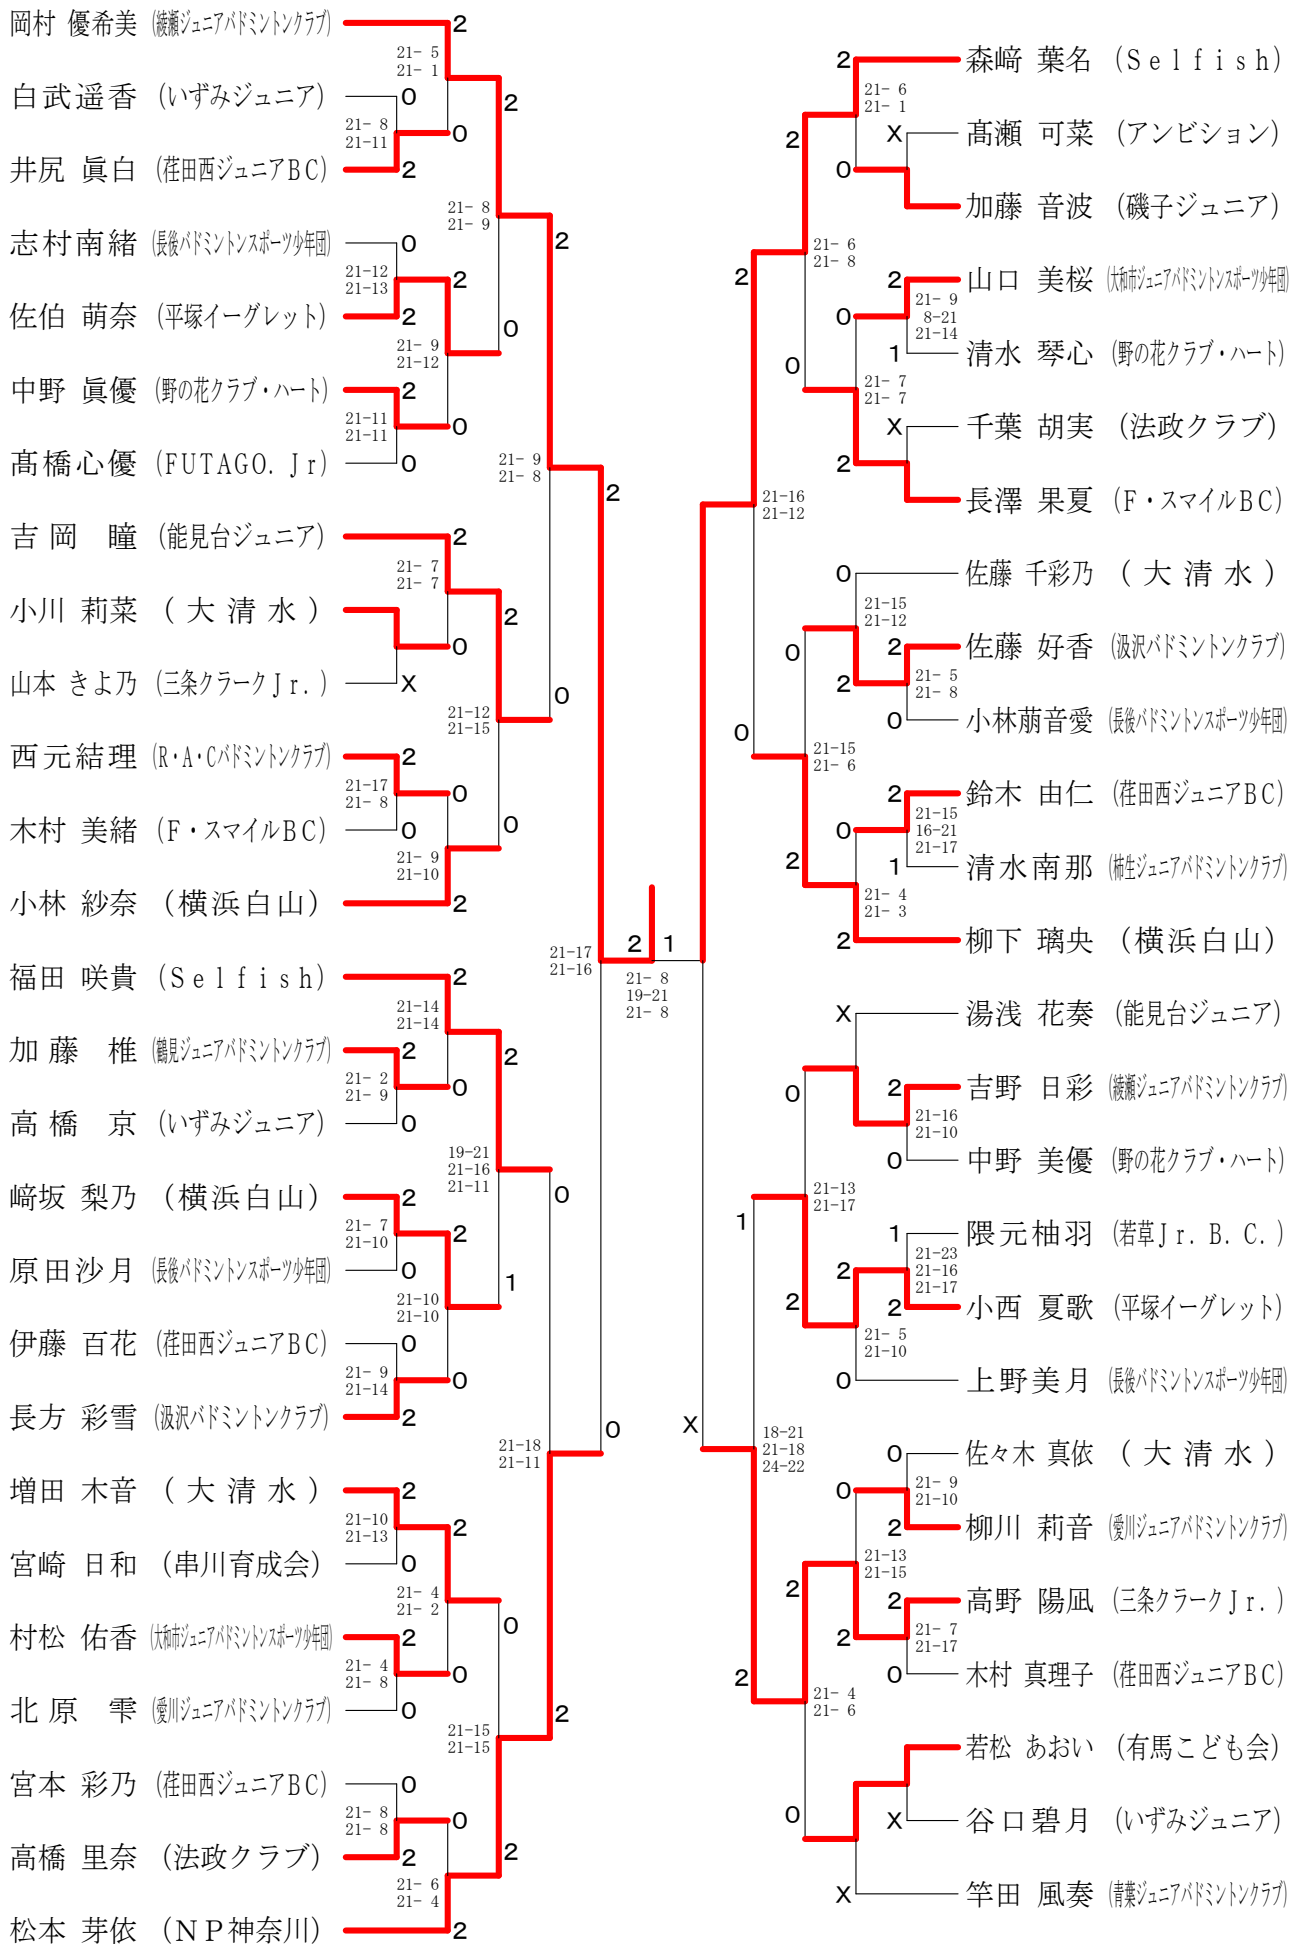

令和4年度第32回会長杯小学生A大会

令和4年11月5日 ひらつかサンライフアリーナ

男子シングルス6年

令和4年度第32回会長杯小学生A大会

令和4年1月5日 ひらつかサンライフアリーナ

男子シングルス5年

令和4年度第32回会長杯小学生A大会

令和4年11月5日 ひらつかサンライフアリーナ

男子シングルス4年

令和4年度第32回会長杯小学生A大会

令和4年11月5日 ひらつかサンライフアリーナ

女子シングルス6年

令和4年度第32回会長杯小学生A大会

令和4年11月5日 ひらつかサンライフアリーナ

女子シングルス4年