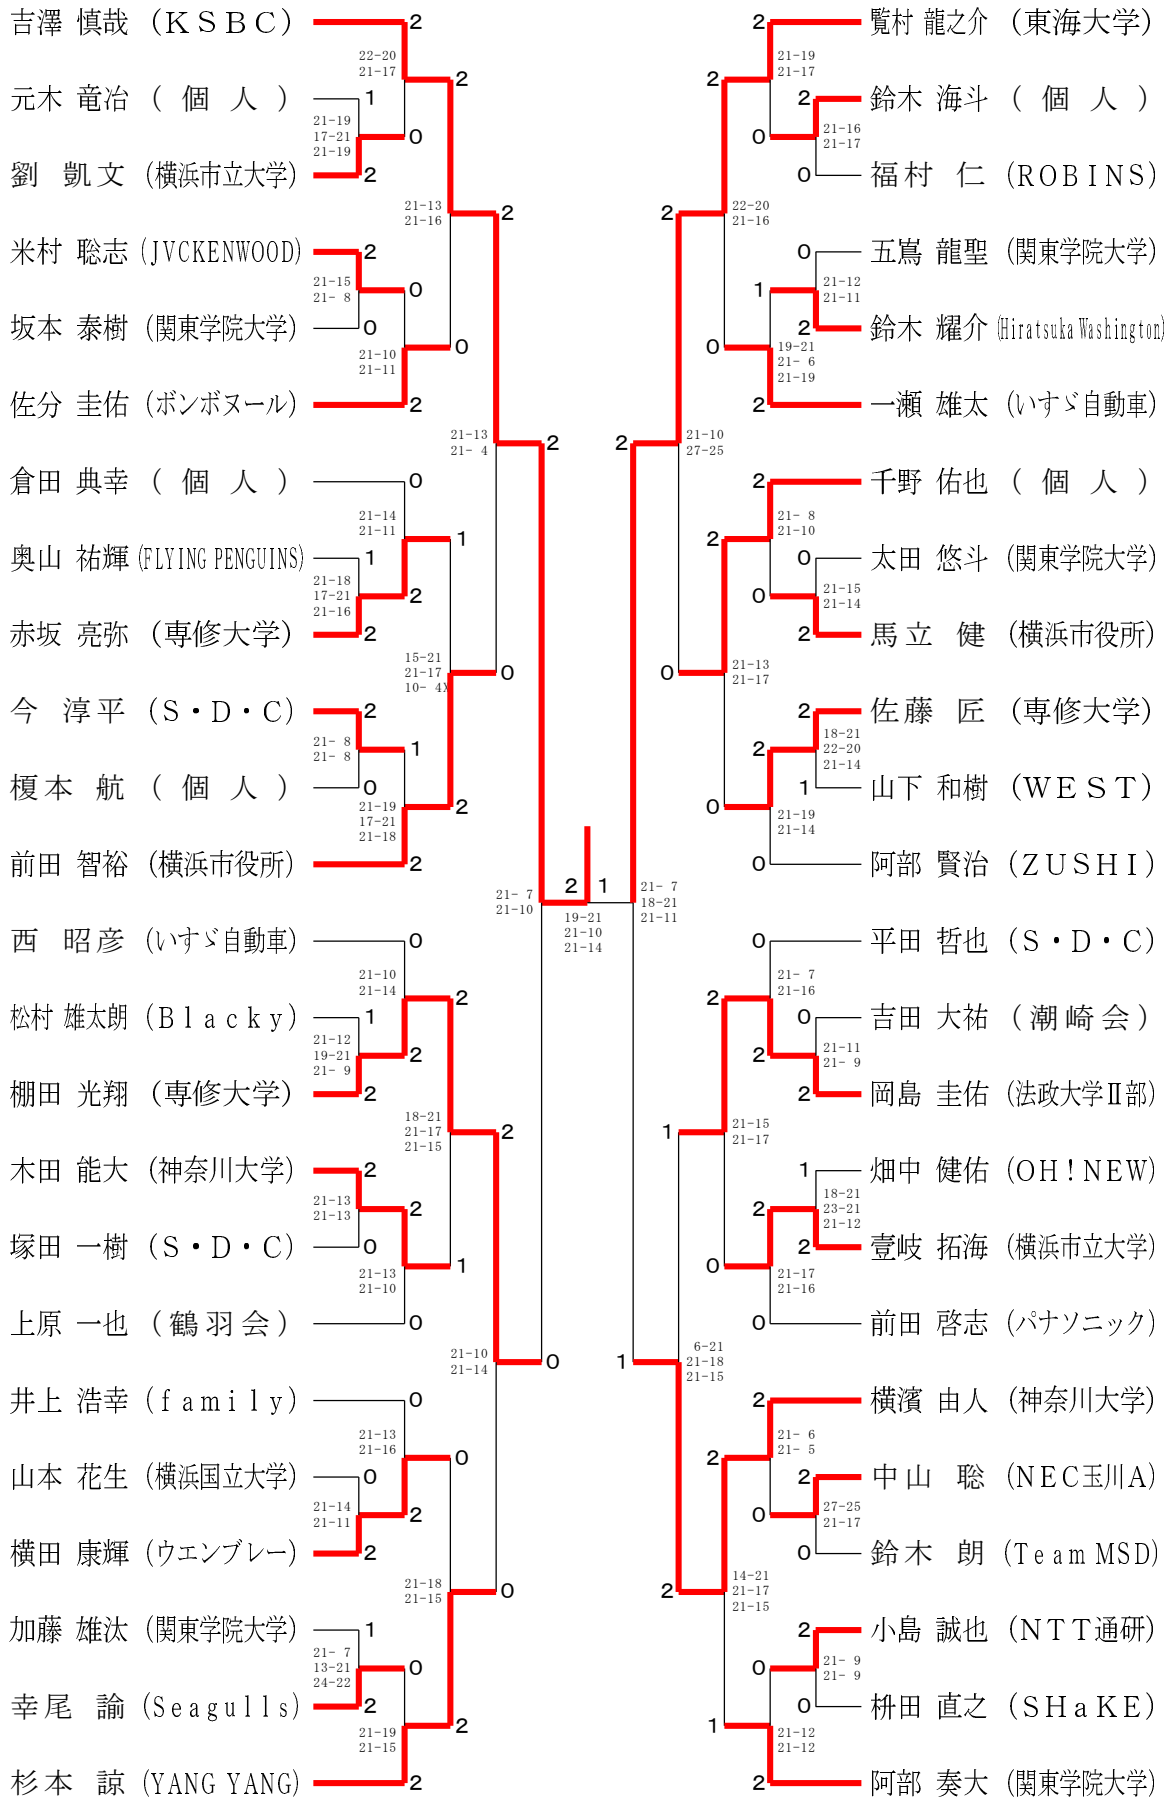

令和4年度第3回会長杯バドミントン(A)大会

令和4年12月3日 寒川総合体育館

男子シングルス

令和4年度第3回会長杯バドミントン(A)大会

令和4年12月3日 寒川総合体育館

女子シングルス A ブロック	鈴木	市川	大和田	勝敗	順位
鈴木 綾香 (Team MSD)		×	×	M 0-2 G 0-4 P 35-84	3
市川 由莉子 (S・D・C)	○ 21-10 21-9		×	M 1-1 G 2-2 P 73-61	2
大和田 寿美礼 (日本体育大学)	○ 21-13 21-3	○ 21-16 21-15		M 2-0 G 4-0 P 84-47	1

女子シングルス B ブロック	藤	立岡	物部	勝敗	順位
藤 亜里紗 (Blacky)		○ 21-7 21-13	×	M 1-1 G 2-2 P 66-62	2
立岡 優貴 (関東学院大学)	×		×	M 0-2 G 0-4 P 50-84	3
物部 咲月 (日本体育大学)	○ 21-16 21-8	○ 21-13 21-17		M 2-0 G 4-0 P 84-54	1

女子シングルス 決勝トーナメント