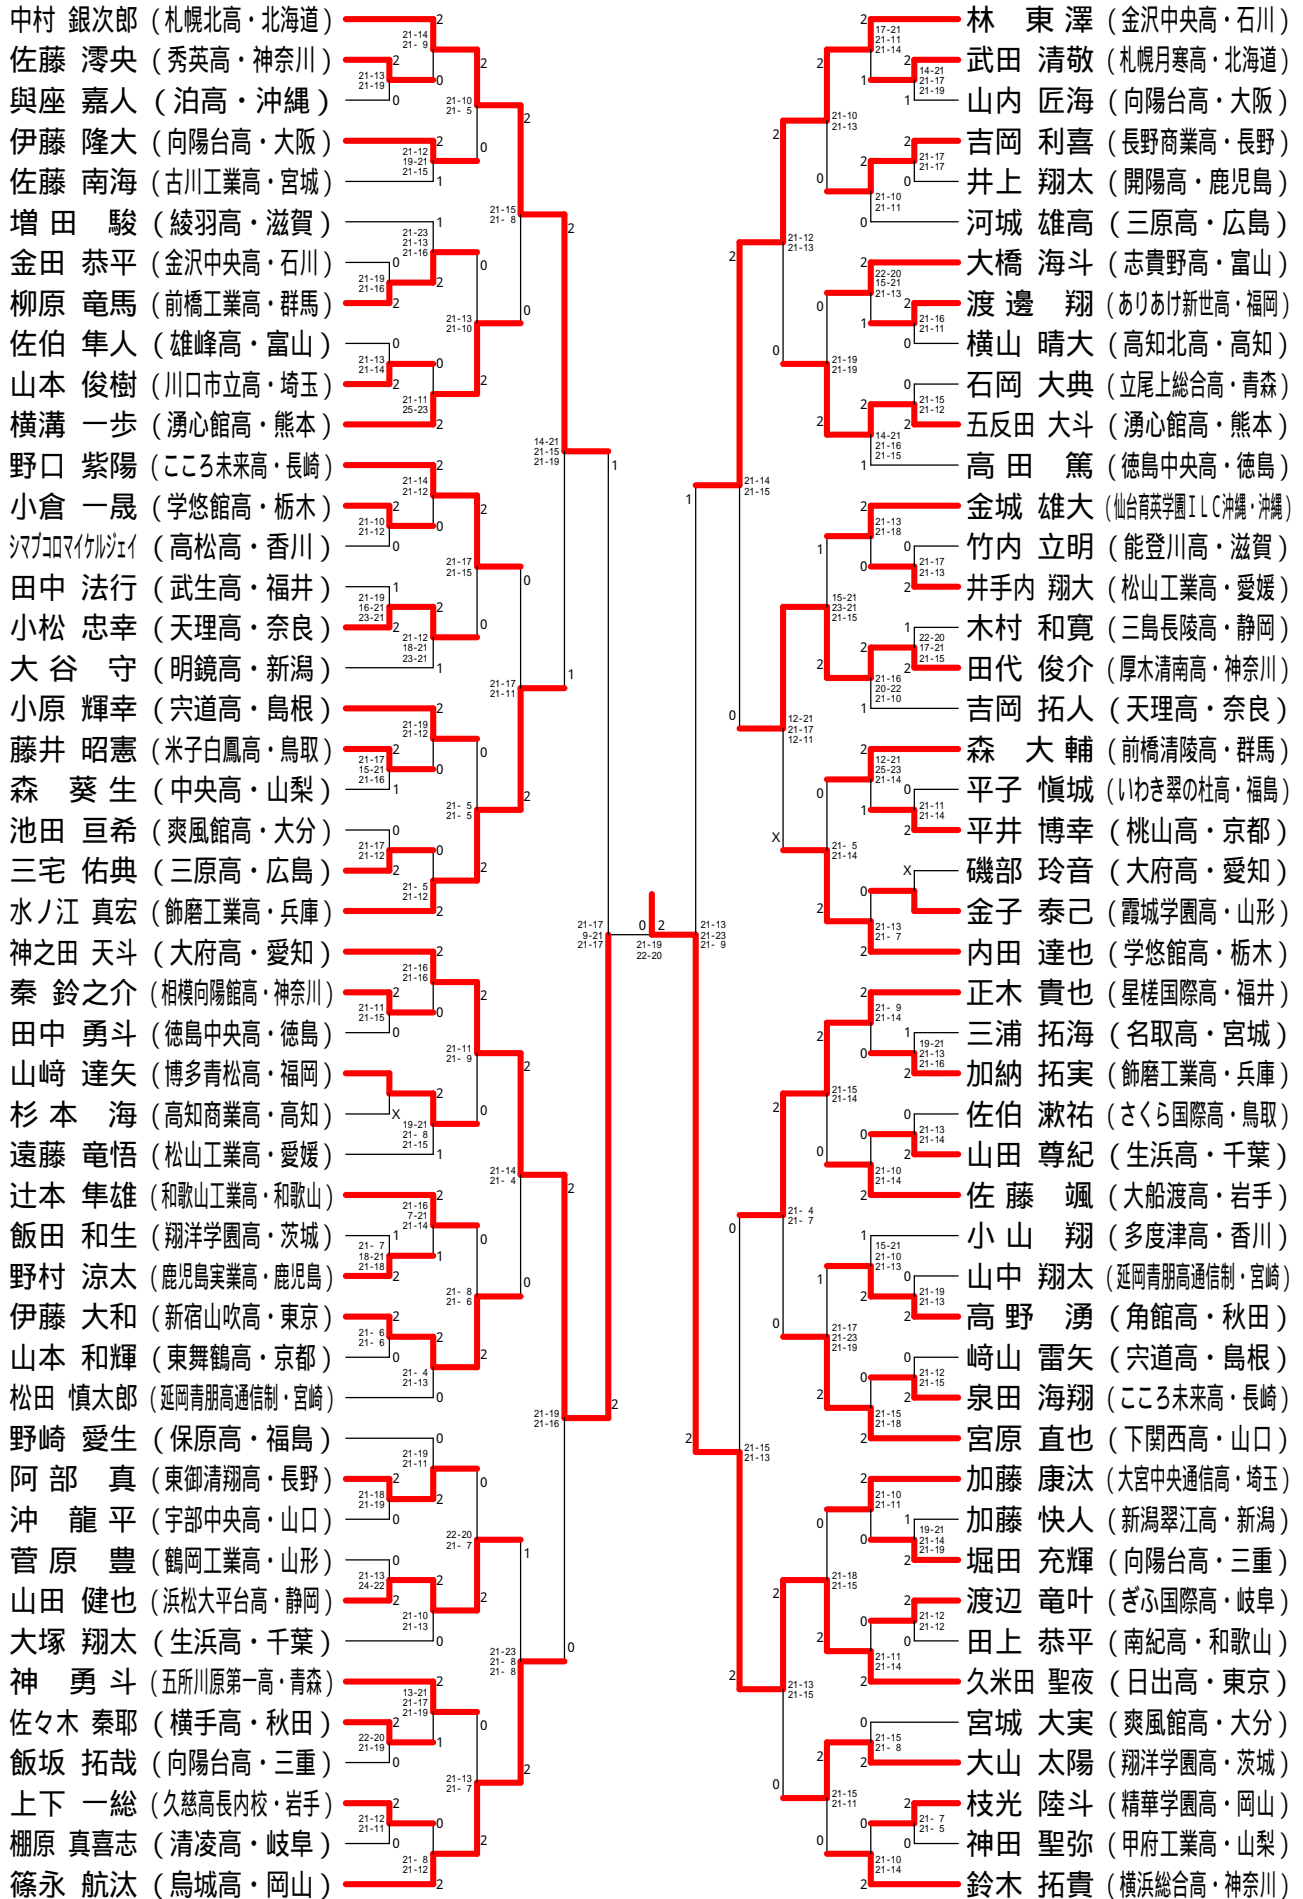

第20回全国高校定通大会個人戦

平成30年8月16日 - 19日 小田原アリーナ

男子個人

第20回全国高校定通大会個人戦

平成30年8月16日 - 19日 小田原アリーナ

女子個人